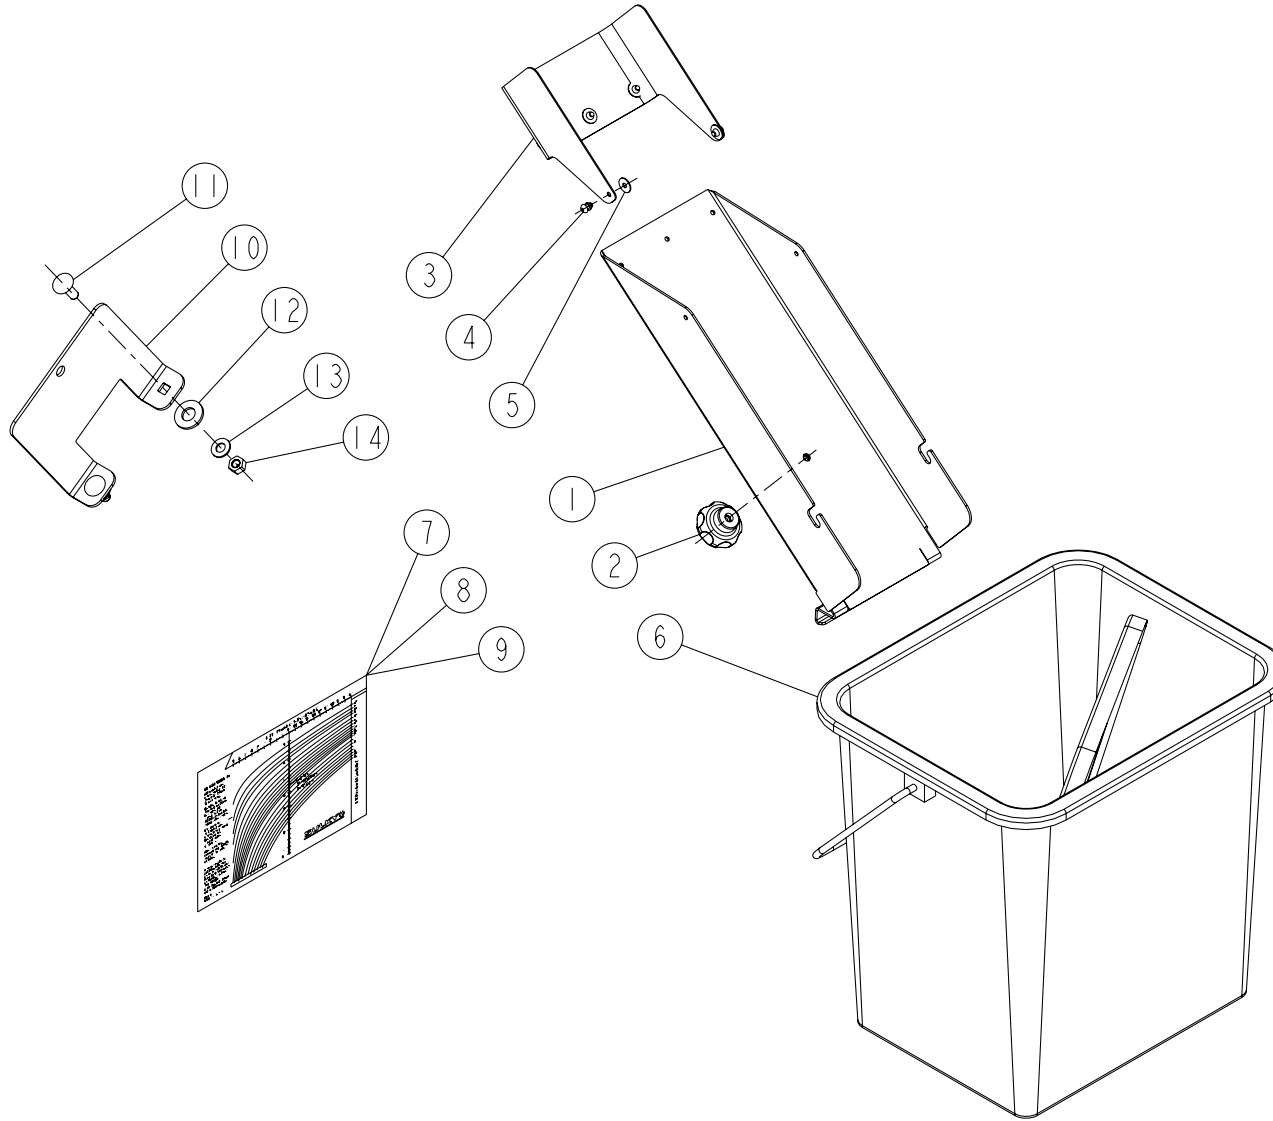

REP	CODE	DÉSIGNATION
1	919230	Goulotte essai de debit ad so
2	911003	Poignee de cmde hm8 inox as
3	987818	Toile essai debit ad
4	598140	Rivet aveugle inox 4x8
5	573804	Rondelle l4 n inox a2 70
6	857011	Seau debit avec couvercle
7	989026	Reglette debit serie x fr cd
8	989027	Reglette debit serie x gb cd
9	989028	Reglette debit serie x de cd
10	951927	Support goulotte debit ad
11	558925	Vis trcc 8x25 inox a2 70
12	573012	Rondelle m12 polyamide
13	573808	Rondelle m8 n inox a2 70
14	571408	Ecrou frein nylon h8 inox a2 70