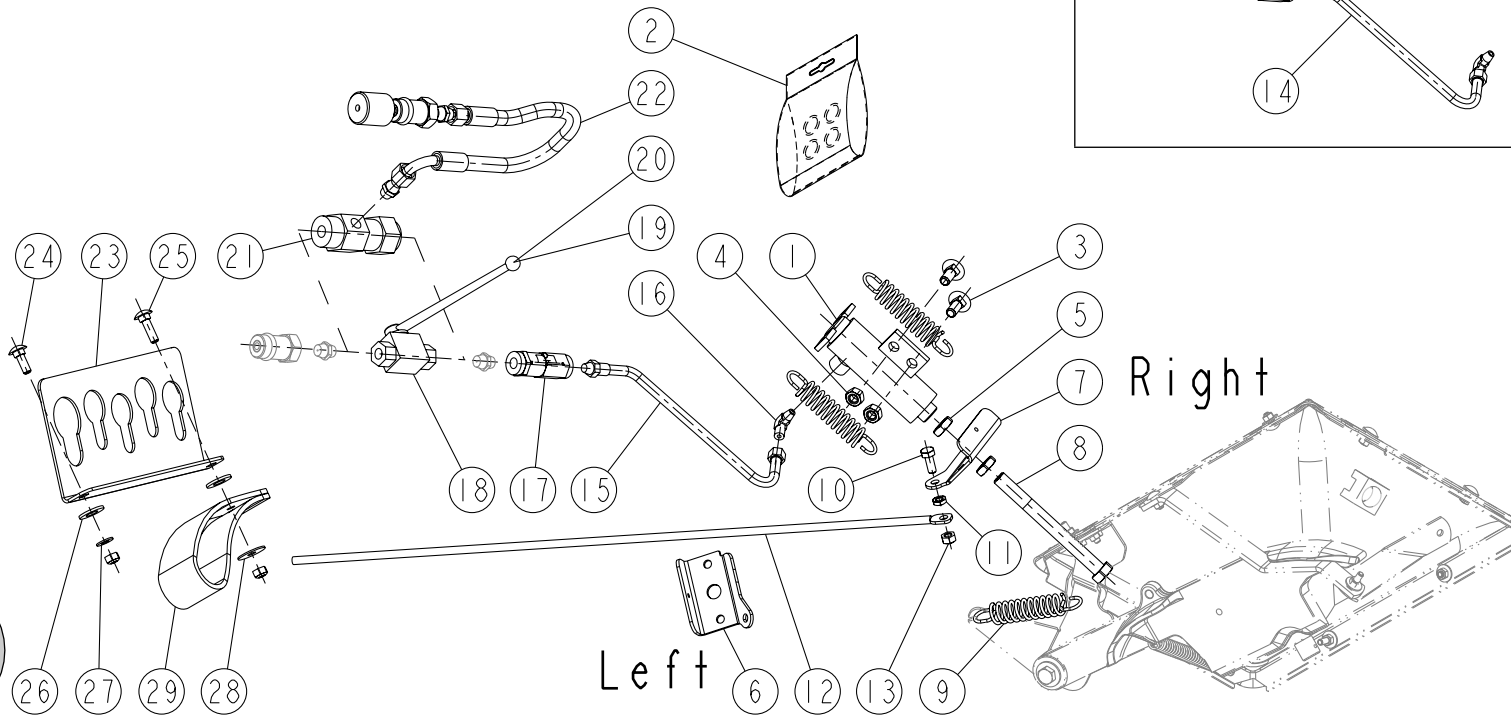

REP	CODE	DÉSIGNATION
1	982302	Verin trappe ng
2	720147	Poch joints verin 909020 982302
3	558975	Vis trcc 10x25 inox a2 70 fst
4	571260	Ecrou h10 inox a2 70
5	571284	Ecrou hm 14 inox a2 70
6	964189	Plaque ressort aimant g ad
7	964195	Plaque ressort aimant d ad
8	559135	Vis h 14x140 inox a2 70 fp
9	981009	Ressort trappe glx
10	551770	Vis h 8x20 fst inox a2 70
11	571278	Ecrou hm 8 inox a2 70
12	968034	Tige ouverture trappe bd
13	571408	Ecrou frein nylon h8 inox a2 70
14	983111	Kit hydraulique 2 se inox
15	721424	Flexible 2 s e inox
16	721425	Coude 8a10 8x13 co nu inox
17	795512	Limiti uni fix 1 fg3 8 fg3 8
18	795041	Robinet 1 4 poignee droite
19	720833	Poignee de robinet carre 9mm
20	720896	Poignee de robinet carre 6mm
21	983072	Clapet pilot se 1 4
22	983080	Kit hyd clapet pilot mg
23	963637	Support flexible dpx ad
24	558925	Vis trcc 8x25 inox a2 70
25	558930	Vis trcc 8x30 inox a2 70
26	573012	Rondelle m12 polyamide
27	573808	Rondelle m8 n inox a2 70
28	573358	Rondelle l18 n inox a2 70
29	987728	Laniere support flexible bd
30	983015	Kit adaptation 2se en 1se
31	917107	Support robinets so
32	901578	Bride d etrier
33	571205	Ecrou h5 zn 6 c fe
34	906330	Glissiere support cde
35	558835	Vis h 8x35 inox a2 70 fp
36	571208	Ecrou h8 zn 6 c fe