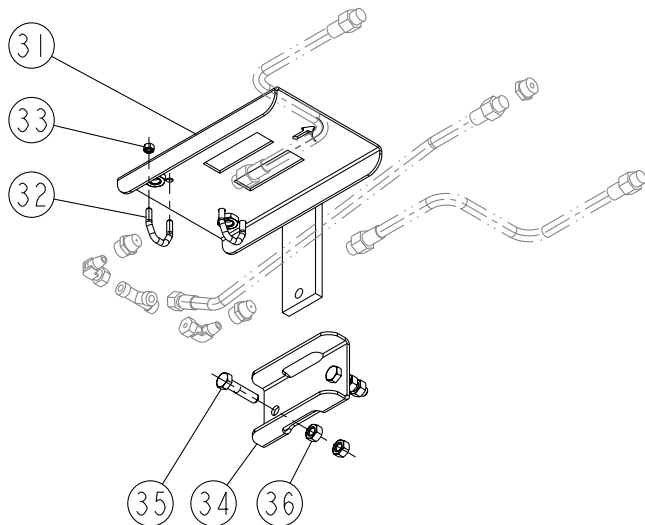

REP	CODE	DÉSIGNATION
1	982302	Verin trappe ng
2	720147	Poch joints verin 909020 982302
3	558975	Vis trcc 10x25 inox a2 70 fst
4	571260	Ecrou h10 inox a2 70
5	571284	Ecrou hm 14 inox a2 70
6	964189	Plaque ressort aimant g ad
7	964195	Plaque ressort aimant d ad
8	559135	Vis h 14x140 inox a2 70 fp
9	981009	Ressort trappe glx
10	551770	Vis h 8x20 fst inox a2 70
11	571278	Ecrou hm 8 inox a2 70
12	968034	Tige ouverture trappe bd
13	571408	Ecrou frein nylon h8 inox a2 70
14	983111	Kit hydraulique 2 se inox
15	721424	Flexible 2 s e inox
16	721425	Coude 8a10 8x13 co nu inox
17	795512	Limiti uni fix 1 fg3 8 fg3 8
18	795041	Robinet 1 4 poignee droite
19	720833	Poignee de robinet carre 9mm
20	720896	Poignee de robinet carre 6mm
21	983072	Clapet pilot se 1 4
22	983080	Kit hyd clapet pilot mg
23	963637	Support flexible dpx ad
24	558925	Vis trcc 8x25 inox a2 70
25	558930	Vis trcc 8x30 inox a2 70
26	573012	Rondelle m12 polyamide
27	573808	Rondelle m8 n inox a2 70
28	573358	Rondelle l18 n inox a2 70
29	987728	Laniere support flexible bd
30	983015	Kit adaptation 2se en 1se
31	917107	Support robinets so
32	901578	Bride d etrier
33	571205	Ecrou h5 zn 6 c fe
34	906330	Glissiere support cde
35	558835	Vis h 8x35 inox a2 70 fp
36	571208	Ecrou h8 zn 6 c fe