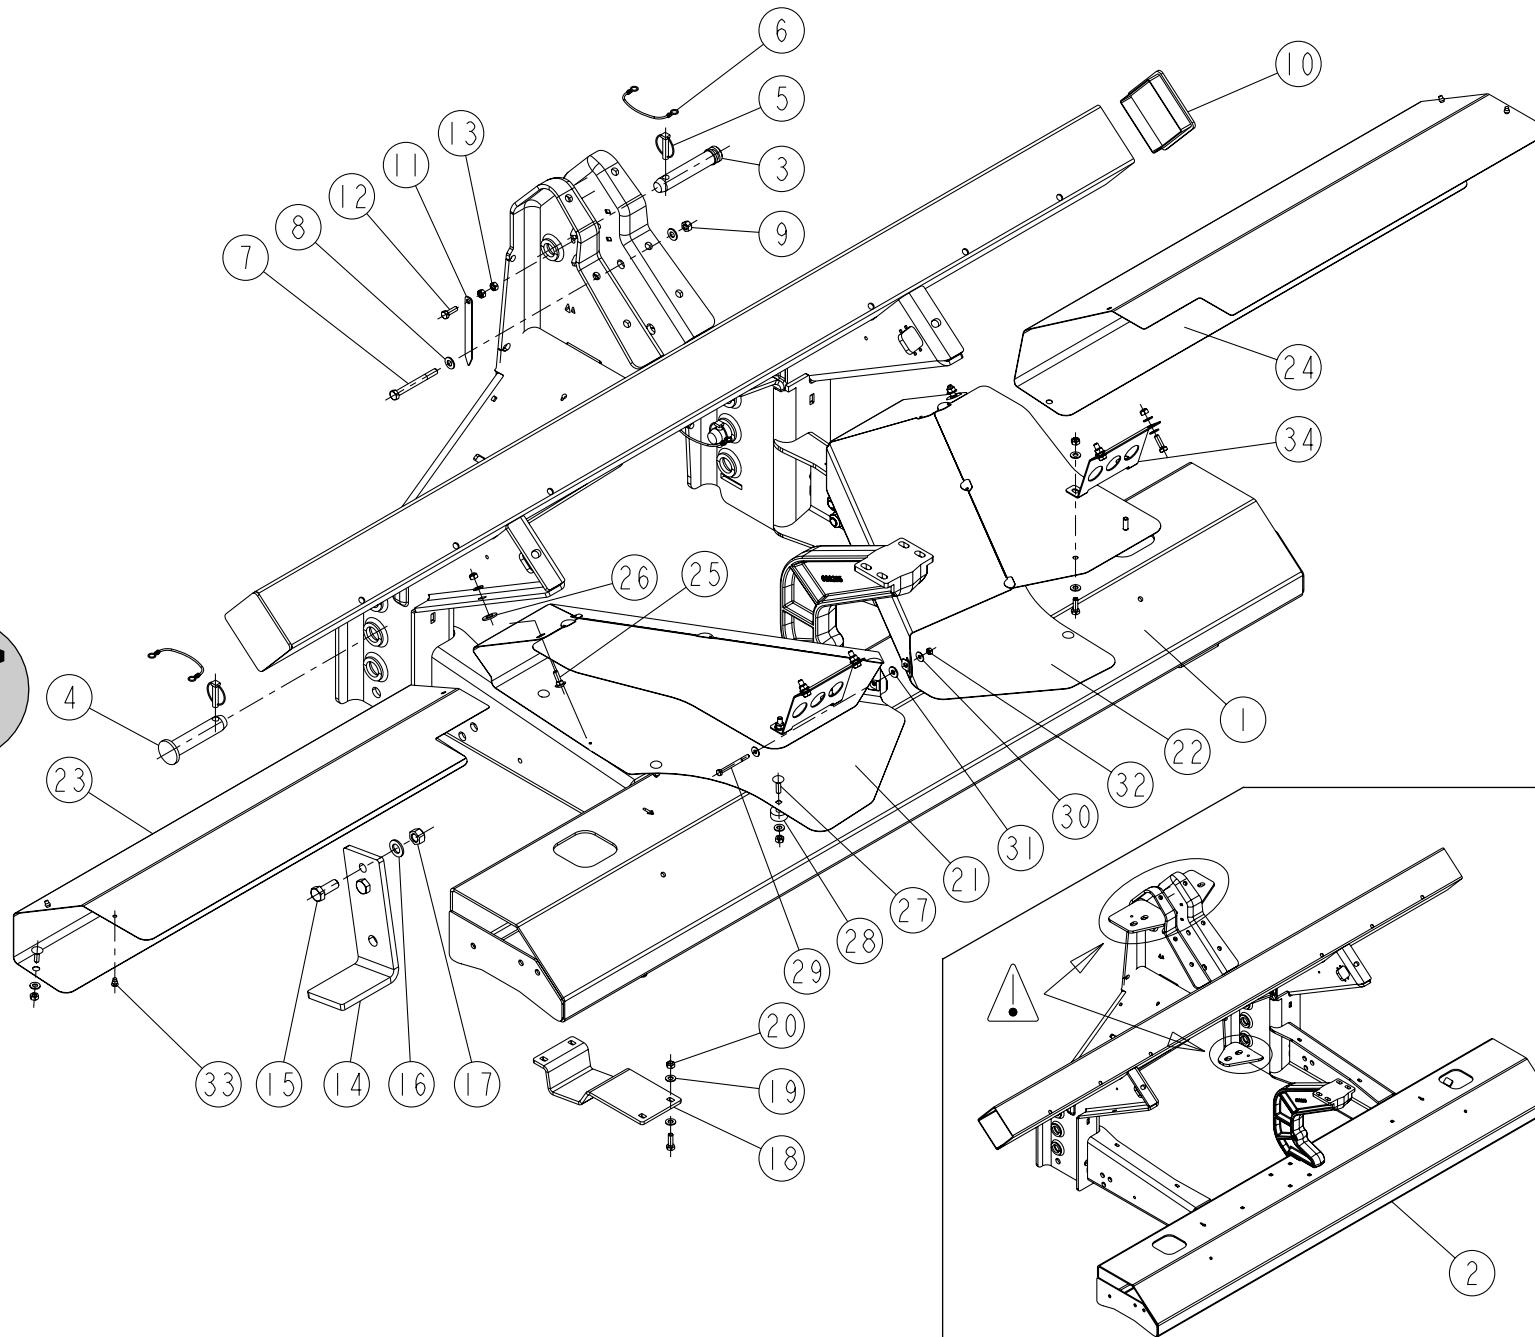

REP	CODE	DÉSIGNATION
1	917373	Chassis dpx cd so
2	917389	Chassis dpx cd pesee so
3	921095	Broche de parallelogramme
4	790013	Axe tete plate d28 l137
5	574492	Goup clips d10 zn 6 c fe s32
6	715010	Lien noir s29150 ref 715010
7	559100	Vis h 10x100 inox a2 70 fp
8	573810	Rondelle m10 n inox a2 70
9	571410	Ecrou frein nyl h10 inox a2 70
10	415743	Bouchon 120x120
11	968029	Indicateur niveau ad
12	558825	Vis h 8x25 inox a2 70 fp
13	571258	Ecrou h8 inox a2 70
14	964174	Bequille dpx ad
15	558640	Vis h 16x40 inox a2 70 fp
16	573816	Rondelle m16 n inox a2 70
17	571417	Ecrou frein nyl h16 inox a2 70
18	951939	Patin de poutre renvoi ad
19	573808	Rondelle m8 n inox a2 70
20	571408	Ecrou frein nylon h8 inox a2 70
21	919231	Deflecteur central g dpx cd so
22	919232	Deflecteur central d dpx cd so
23	965174	Deflecteur ext g dpx cd
24	965175	Deflecteur ext d dpx cd
25	558925	Vis trcc 8x25 inox a2 70
26	573012	Rondelle m12 polyamide
27	558930	Vis trcc 8x30 inox a2 70
28	573010	Entretoise nylon d10 5xd30x13
29	558710	Vis h 6x70 inox a2 70
30	573856	Rondelle l6 n inox a2 70
31	573260	Rondelle polyamide 8x20x2
32	571456	Ecrou frein nylon h6 inox a2 70
33	598212	Rivet struct d6 4 inox ep8 5a11
34	962230	Tirant deflecteur ad