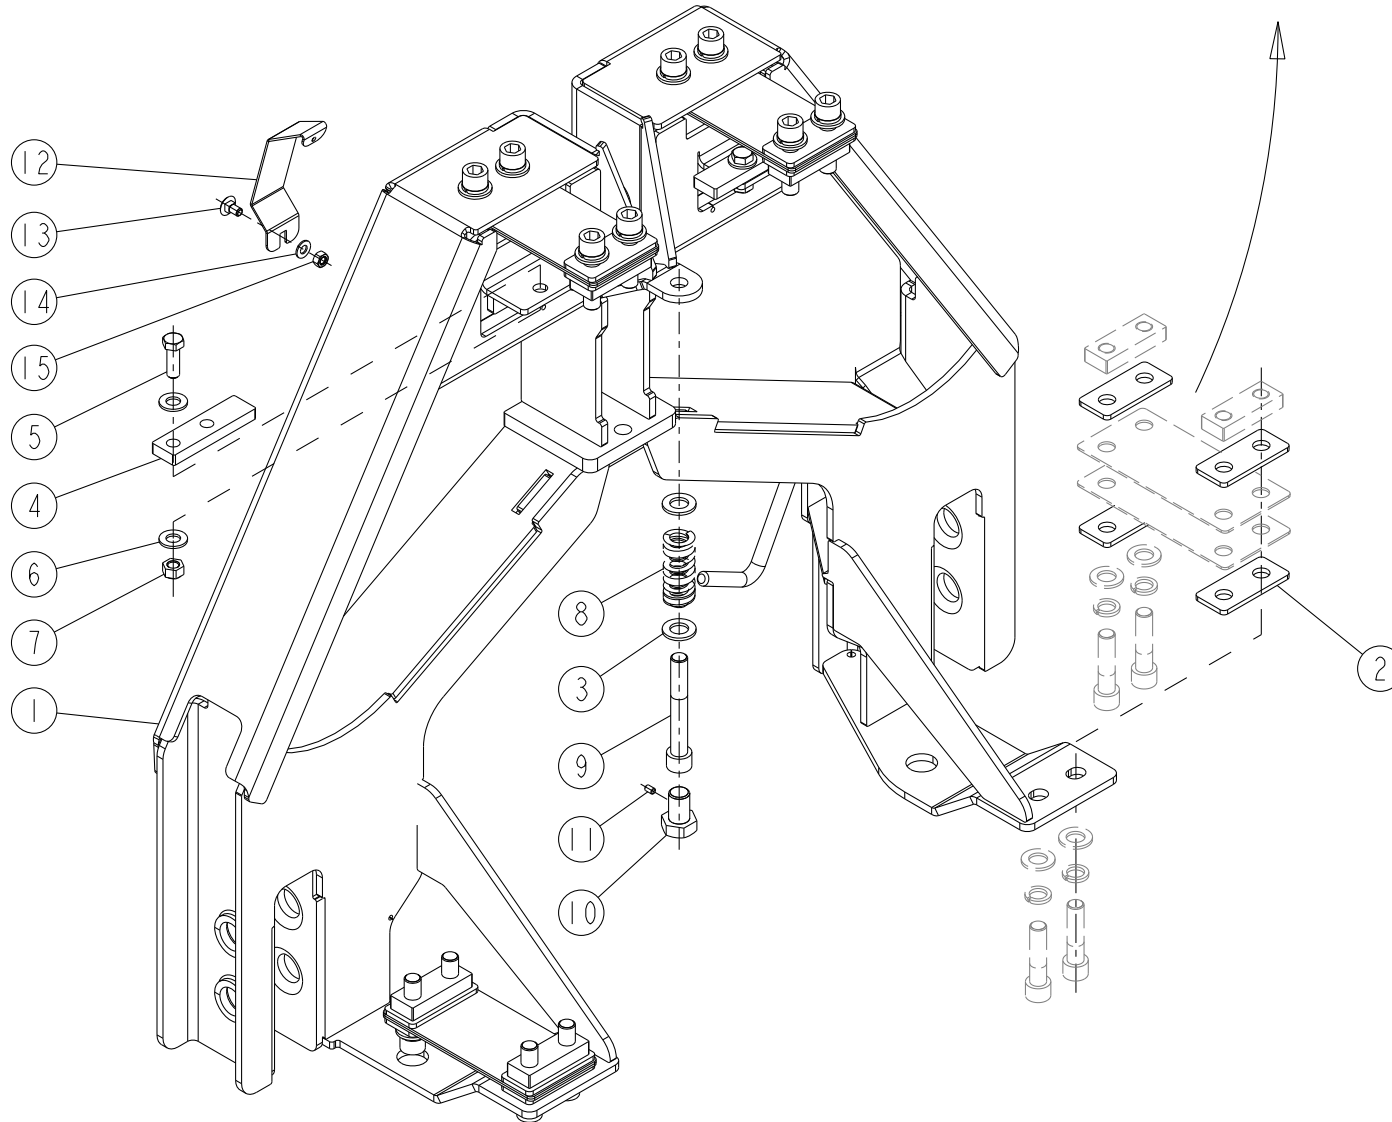

REP	CODE	DÉSIGNATION
1	917340	Chassis de pesee so
2	951283	Cale de ressort pesee
3	573816	Rondelle m16 n inox a2 70
4	963659	Butee de securite ad
5	558235	Vis h 12x35 inox a2 70 fst
6	573812	Rondelle m12 n inox a2 70
7	571412	Ecrou frein nyl h12 inox a2 70
8	870000	Ressort jaune d32x16x89
9	554470	Vis chc 16x110 classe 12 9
10	559140	Vis h 20x30 inox a2 70
11	554610	Vis sthc 6x10 bout cuvette
12	972207	Carter protect fil peson ad
13	558916	Vis trcc 8x16 inox a2 70
14	573808	Rondelle m8 n inox a2 70
15	571258	Ecrou h8 inox a2 70
16	911035	Lames de pesee bd as