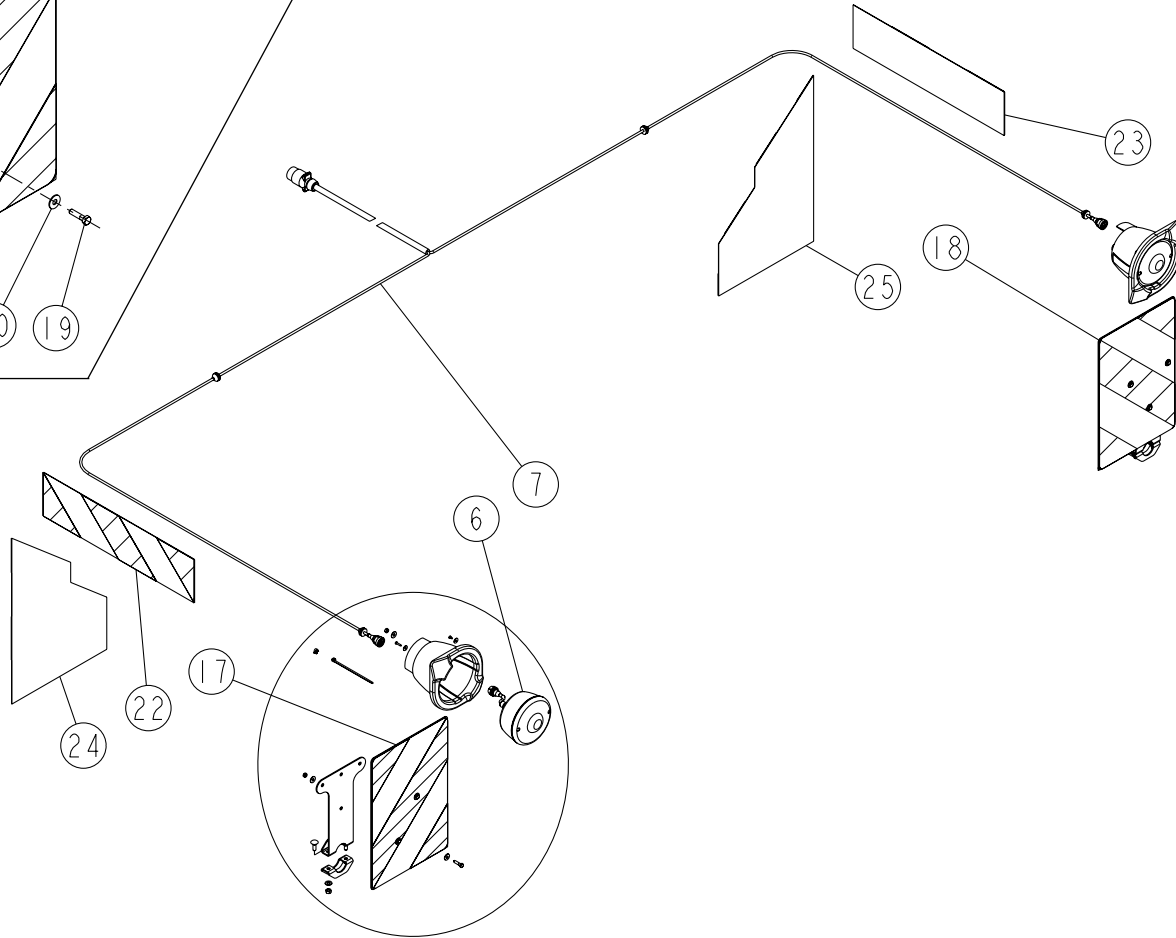

X44

G1-00

REP	CODE	DÉSIGNATION
1	985281	Support feu ar ad
2	557611	Vis cbl z st3 5x19 inox a2 70
3	557610	Vis cbl z st3 5x9 5 inox a2 70
4	573804	Rondelle I4 n inox a2 70
5	983828	Faisceau signalisation cd mo
6	983950	Feu ar diam 140
7	721441	Faisceau signalisation cd
8	573856	Rondelle I6 n inox a2 70
9	571456	Ecrou frein nylon h6 inox a2 70
10	794640	Lien de serrage nylon noir
11	794420	Bride fil diam 7-5 moss
12	951918	Demi bride supp plaque refl bd
13	951917	Support plaque refl bd
14	558925	Vis trcc 8x25 inox a2 70
15	573808	Rondelle m8 n inox a2 70
16	571408	Ecrou frein nylon h8 inox a2 70
17	988113	Plaque reflech 423 282 g
18	988114	Plaque reflech 423 282 d
19	558675	Vis h 6x25 inox a2 70
20	573856	Rondelle I6 n inox a2 70
21	571456	Ecrou frein nylon h6 inox a2 70
22	988112	Autocol refl 141 567 g
23	988111	Autocol refl 141 567 d
24	988121	Autocol refl av g cd
25	988122	Autocol refl av d cd