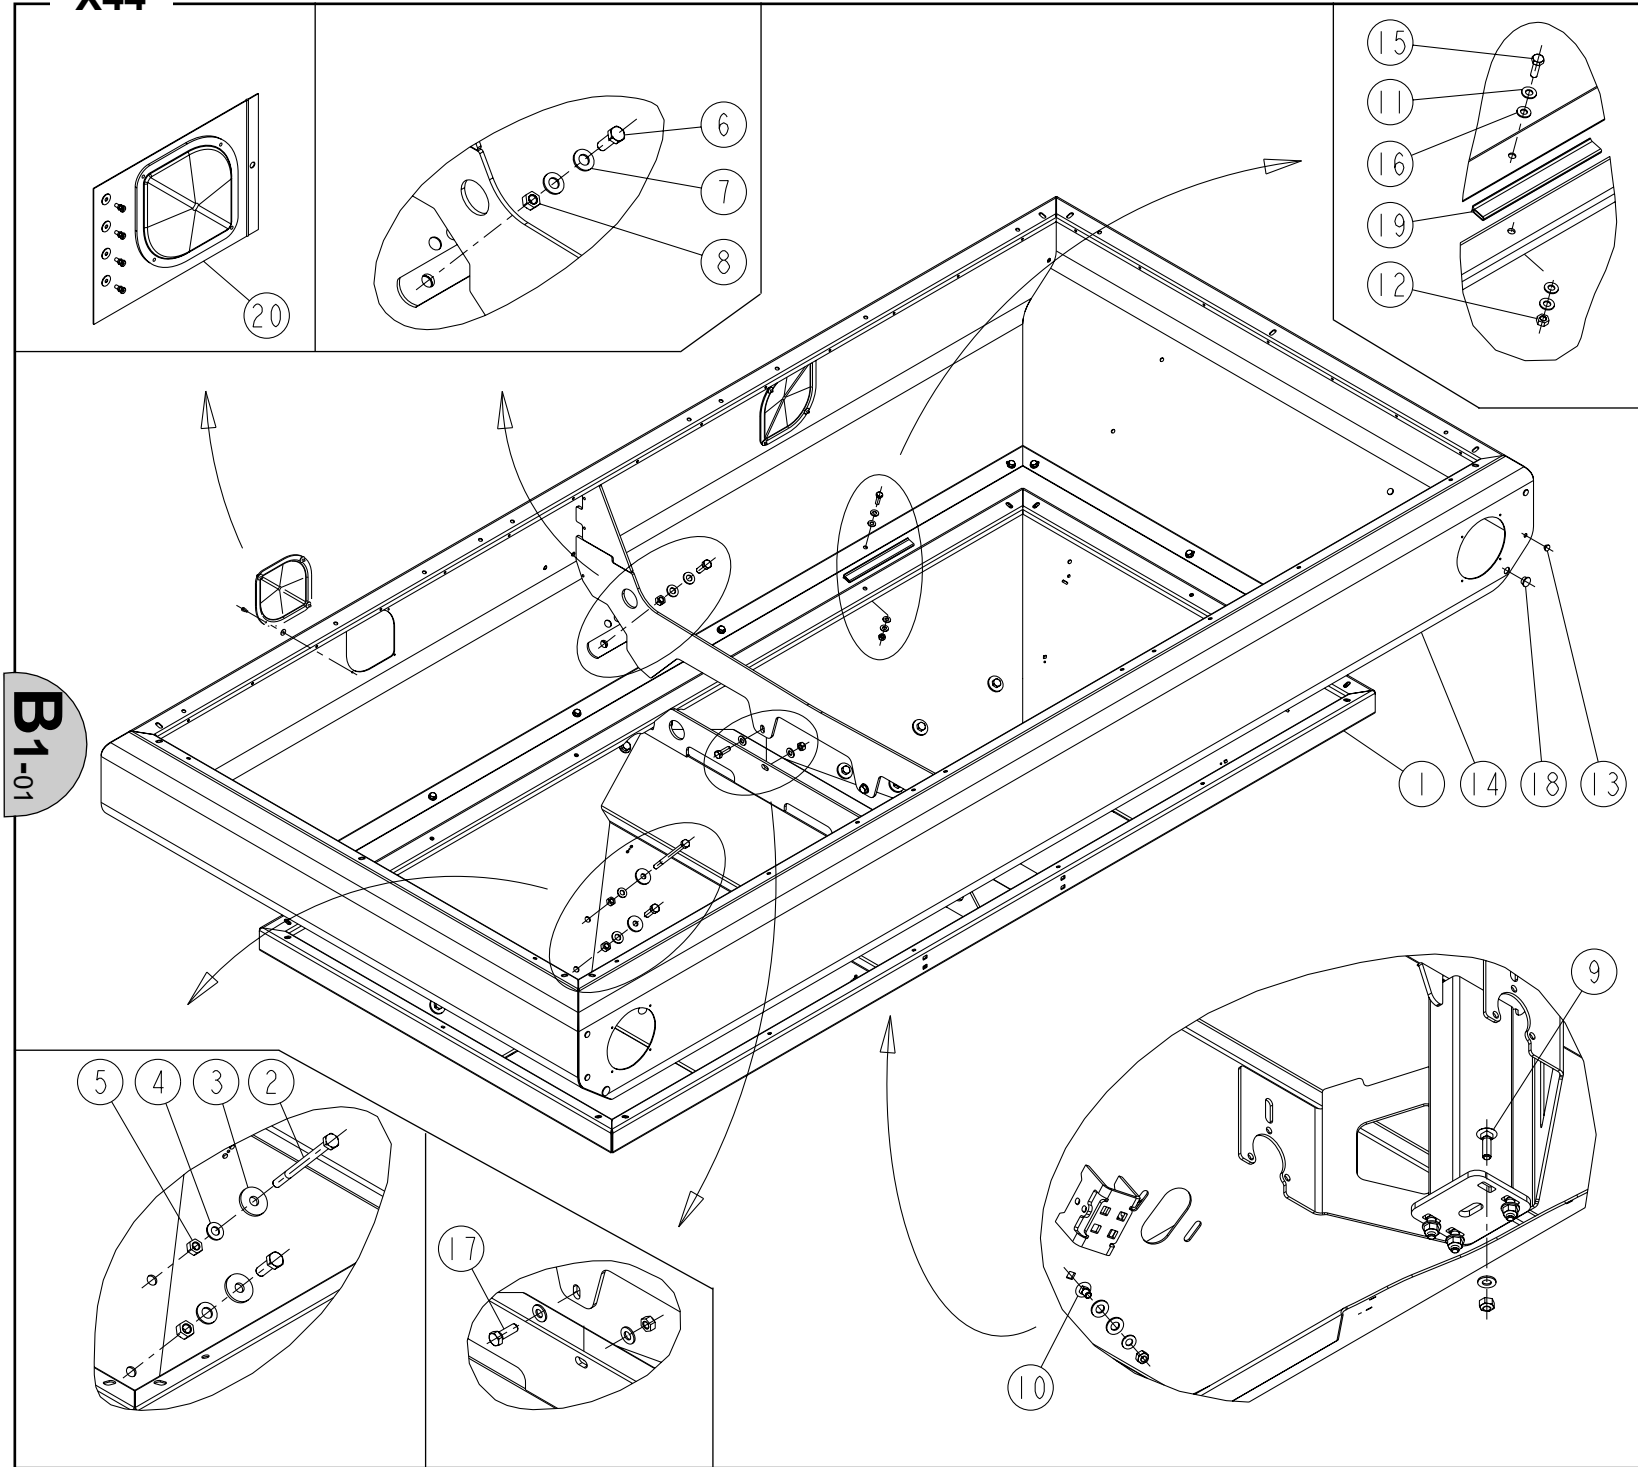

X44

REP	CODE	DÉSIGNATION
1	919219	Tremie basse cd so
2	559130	Vis h 10x140 inox a2 70 fp
3	902009	Rondelle epaisse 12x36
4	573810	Rondelle m10 n inox a2 70
5	571410	Ecrou frein nyl h10 inox a2 70
6	558235	Vis h 12x35 inox a2 70 fst
7	573812	Rondelle m12 n inox a2 70
8	571412	Ecrou frein nyl h12 inox a2 70
9	558985	Vis trcc 10x35 inox a2 70 fp
10	558916	Vis trcc 8x16 inox a2 70
11	573808	Rondelle m8 n inox a2 70
12	571408	Ecrou frein nylon h8 inox a2 70
13	415716	Bouchon d9 gpn 300 f041 nat
14	919220	Tremie haute cd so
15	558825	Vis h 8x25 inox a2 70 fp
16	573008	Rondelle nylon pa66 8
17	559030	Vis h 10x30 inox a2 70 fp
18	415715	Bouchon d16 gpn 300 f15 nat
19	987220	Joint tremie
20	911045	Kit hublot sulky ovale as

B1-01