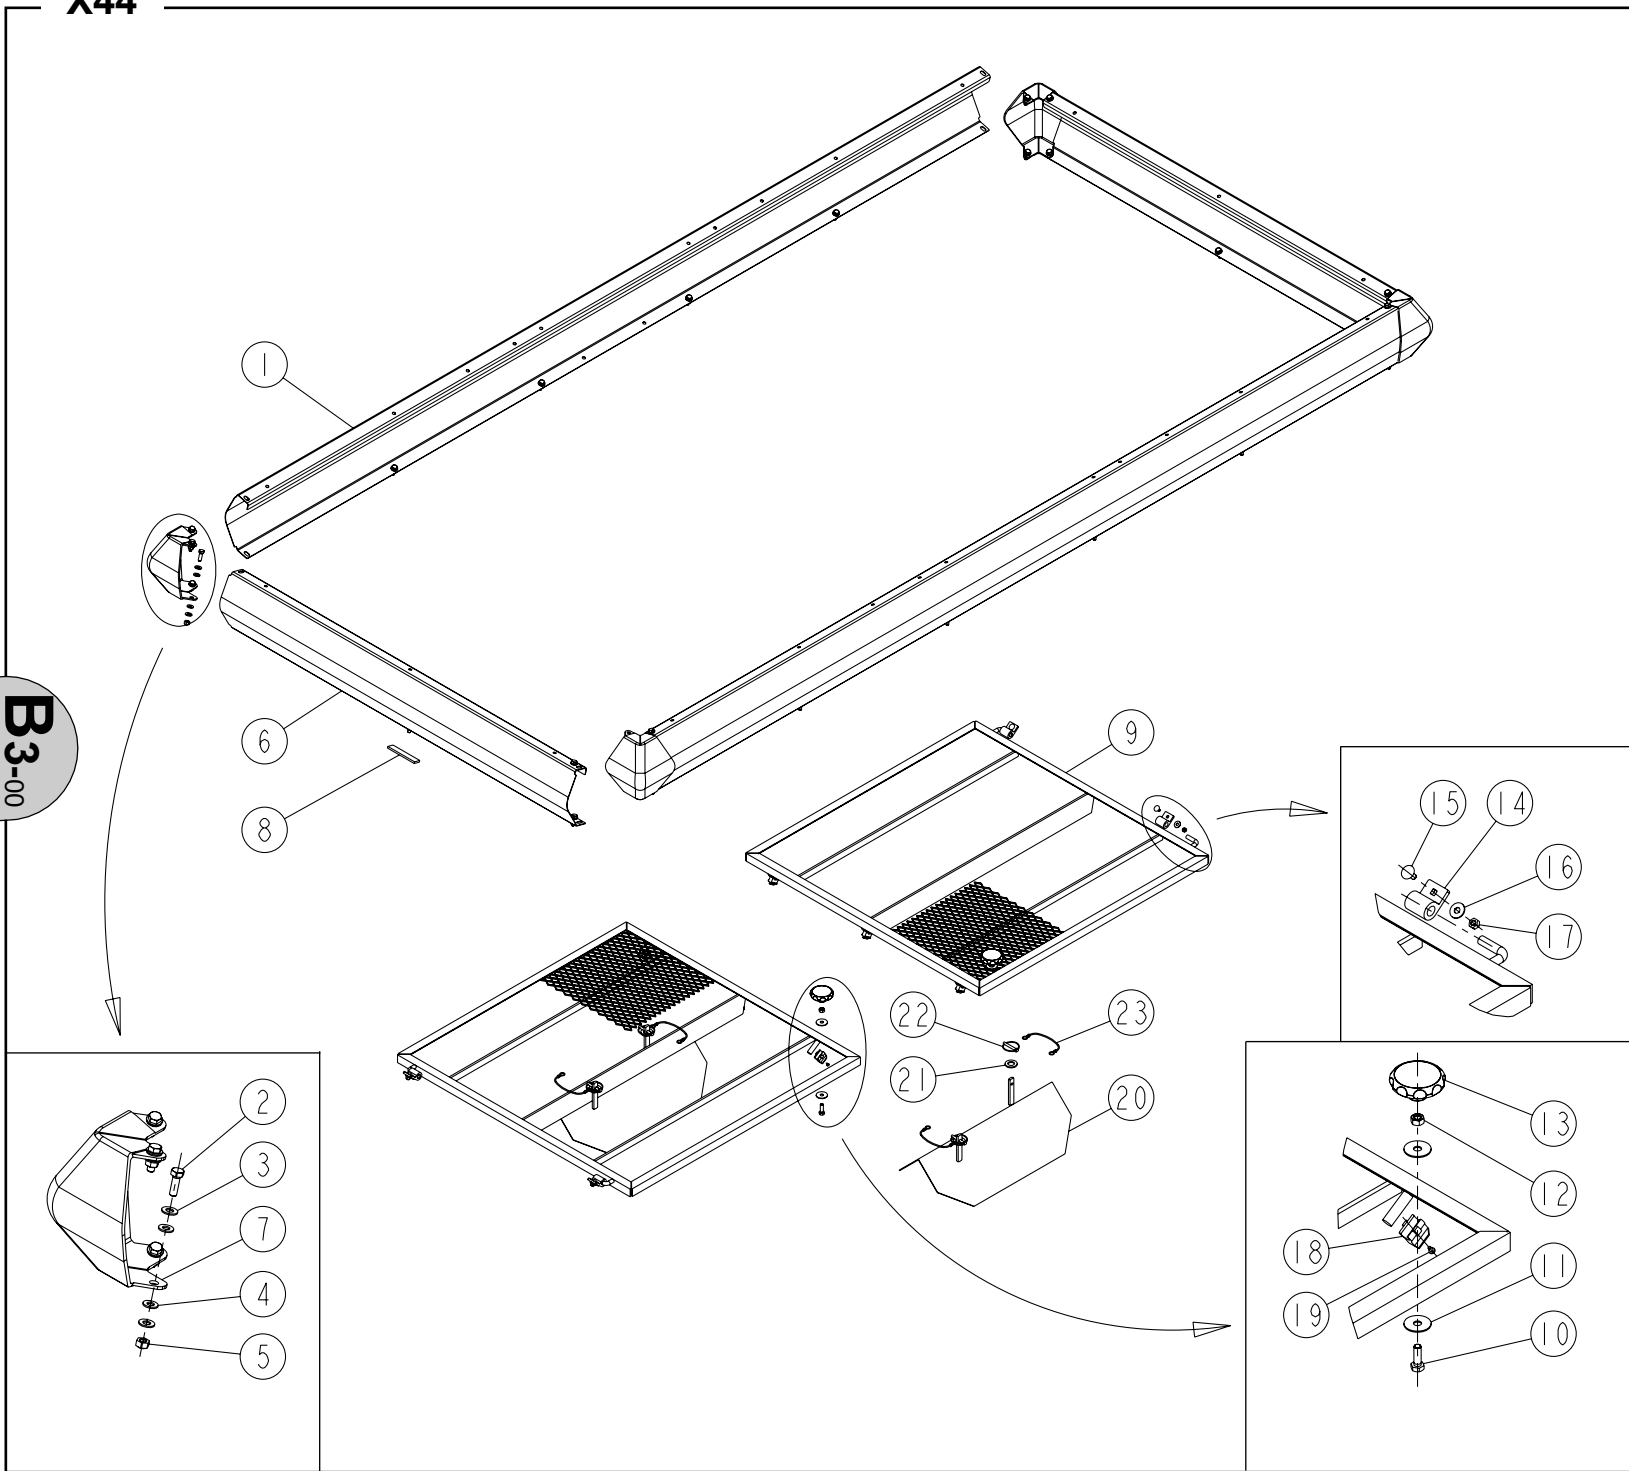

REP	CODE	DÉSIGNATION
1	970329	Rehausse long cd
2	558825	Vis h 8x25 inox a2 70 fp
3	573808	Rondelle m8 n inox a2 70
4	573008	Rondelle nylon pa66 8
5	571408	Ecrou frein nylon h8 inox a2 70
6	970330	Rehausse larg cd
7	986206	Coin reh moule dpx ad
8	794021	Bande adhesive 1 face au m
9	919223	Tamis cd so
10	558825	Vis h 8x25 inox a2 70 fp
11	573358	Rondelle l18 n inox a2 70
12	571258	Ecrou h8 inox a2 70
13	911007	Poignee de cmd large h8 inox as
14	920057	Pivot butee tamis ad
15	558715	Vis trcc 6x15 inox a2 70
16	573856	Rondelle l6 n inox a2 70
17	571456	Ecrou frein nylon h6 inox a2 70
18	415752	Support tamis plastique
19	557610	Vis cbl z st3 5x9 5 inox a2 70
20	919095	Toit anti tassement dpx so
21	573816	Rondelle m16 n inox a2 70
22	594306	Goup d6 clips zn 6 c fe s37
23	715010	Lien noir s29150 ref 715010