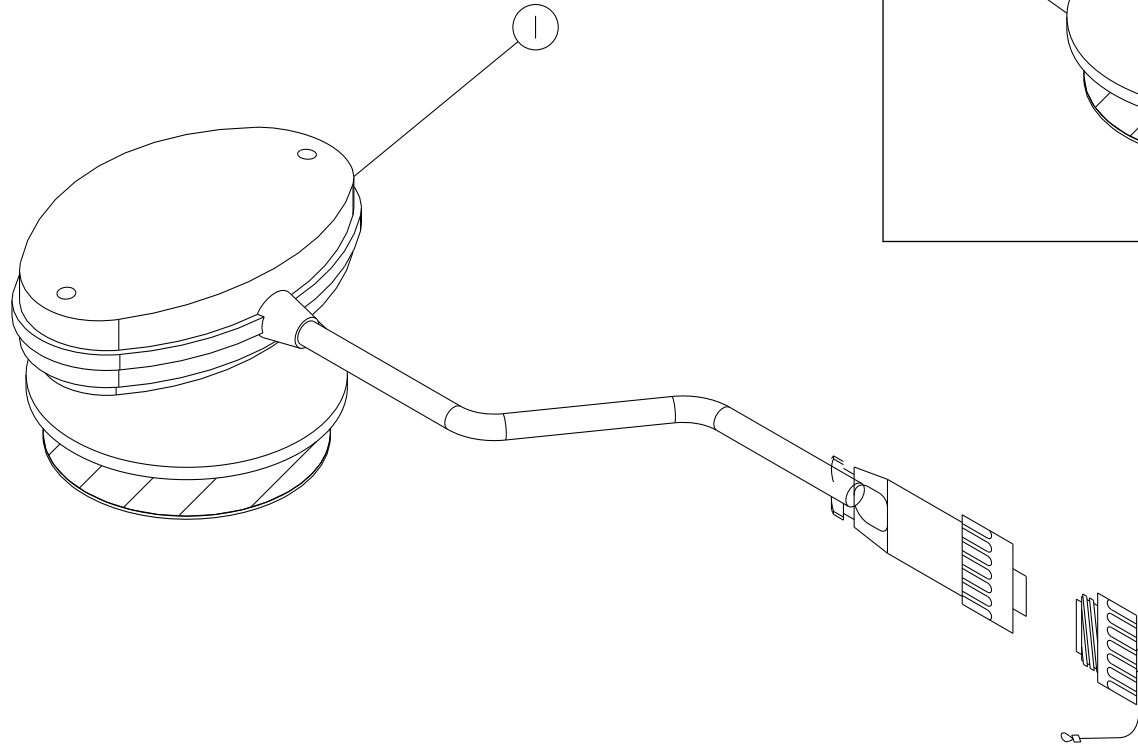

REP	CODE	DÉSIGNATION
1	208400	Antenne capteur vit gps mo
2	208401	Plaque adhesive fix antenne gps
3	720259	Prise femelle amphenol 4broches