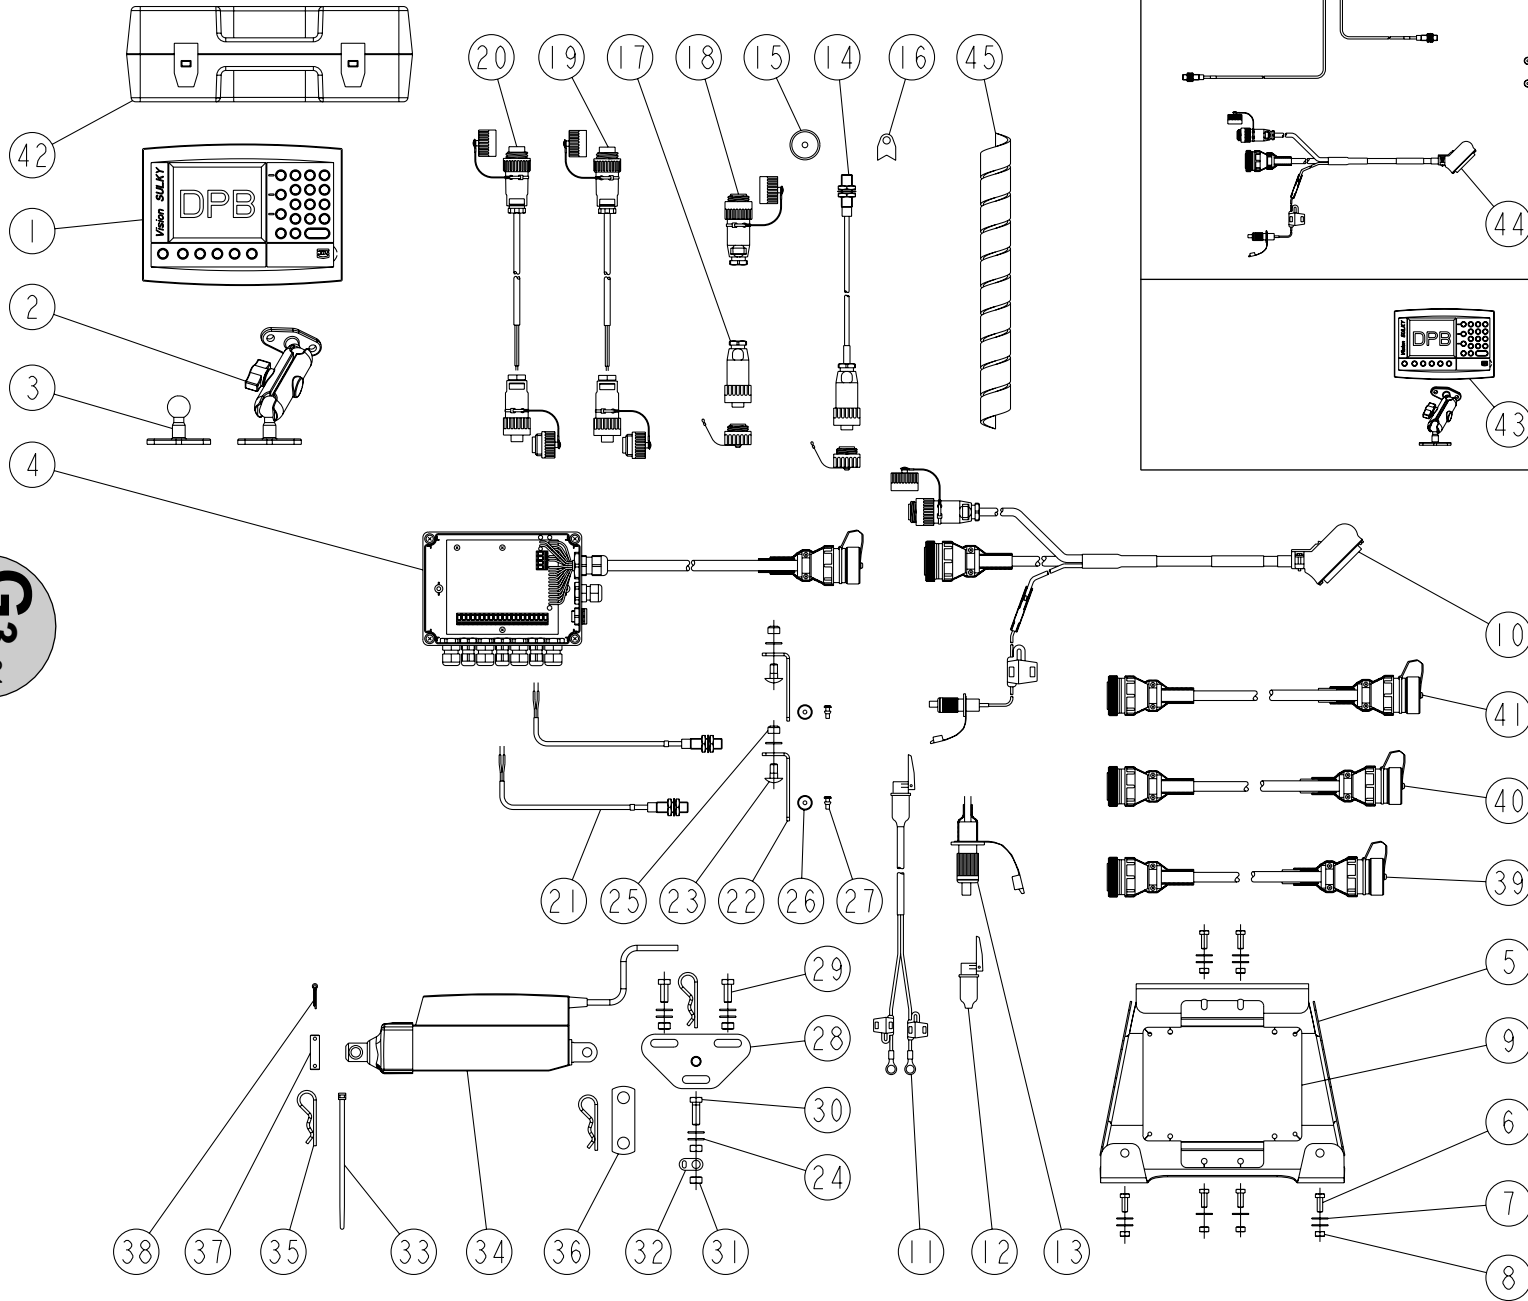

REP	CODE	DÉSIGNATION
1	721444	Console vision psi dpb
2	983953	Kit support console vision
3	983654	Rotule console vision d25 nm
4	720337	Boite de connexion dpb
5	951330	Support boite electronique dpx
6	558665	Vis h 6x16 inox a2 70
7	573856	Rondelle l6 n inox a2 70
8	571256	Ecrou h6 inox a2 70
9	951556	Plaque boite connexion
10	720304	Faisceau principal vision
11	983712	Faisceau 12 volts cobo
12	720854	Prise femelle 12v cobo
13	720855	Prise male 12v cobo
14	720199	Captur avance dpb
15	983914	Aimant
16	983915	Aimant a collier
17	720259	Prise femelle amphenol 4broches
18	720258	Prise male amphenol 4broches
19	983713	Faisceau 7 broch vitesse tract
20	983714	Faisceau 14 broch vitesse tract
21	983912	Captur ils
22	964183	Support ils trappe bd
23	558916	Vis trcc 8x16 inox a2 70
24	573808	Rondelle m8 n inox a2 70
25	571408	Ecrou frein nylon h8 inox a2 70
26	983913	Aimant de trappe
27	598141	Rivet aveugle inox 4x12
28	918205	Platine verin dpb so
29	551770	Vis h 8x20 fst inox a2 70
30	558825	Vis h 8x25 inox a2 70 fp
31	571258	Ecrou h8 inox a2 70
32	964108	Guide gaine
33	794640	Lien de serrage nylon noir
34	911037	Verin electrique debit bd as
35	592701	Goupille beta d3 inox
36	941041	Lien stockage dpb
37	921196	Axe verin wpb ad
38	593163	Goupille cyl fendue 3-2x18 inox
39	983622	Rallonge 4 metres dpb vision
40	983623	Rallonge 6 metres dpb vision
41	983624	Rallonge 9 metres dpb vision
42	420005	Emb coffret noir et mousse
43	983717	Console vision psi mo
44	983705	Faisceau vision dpb
45	879200	Gaine spiralee sgx-32 au m