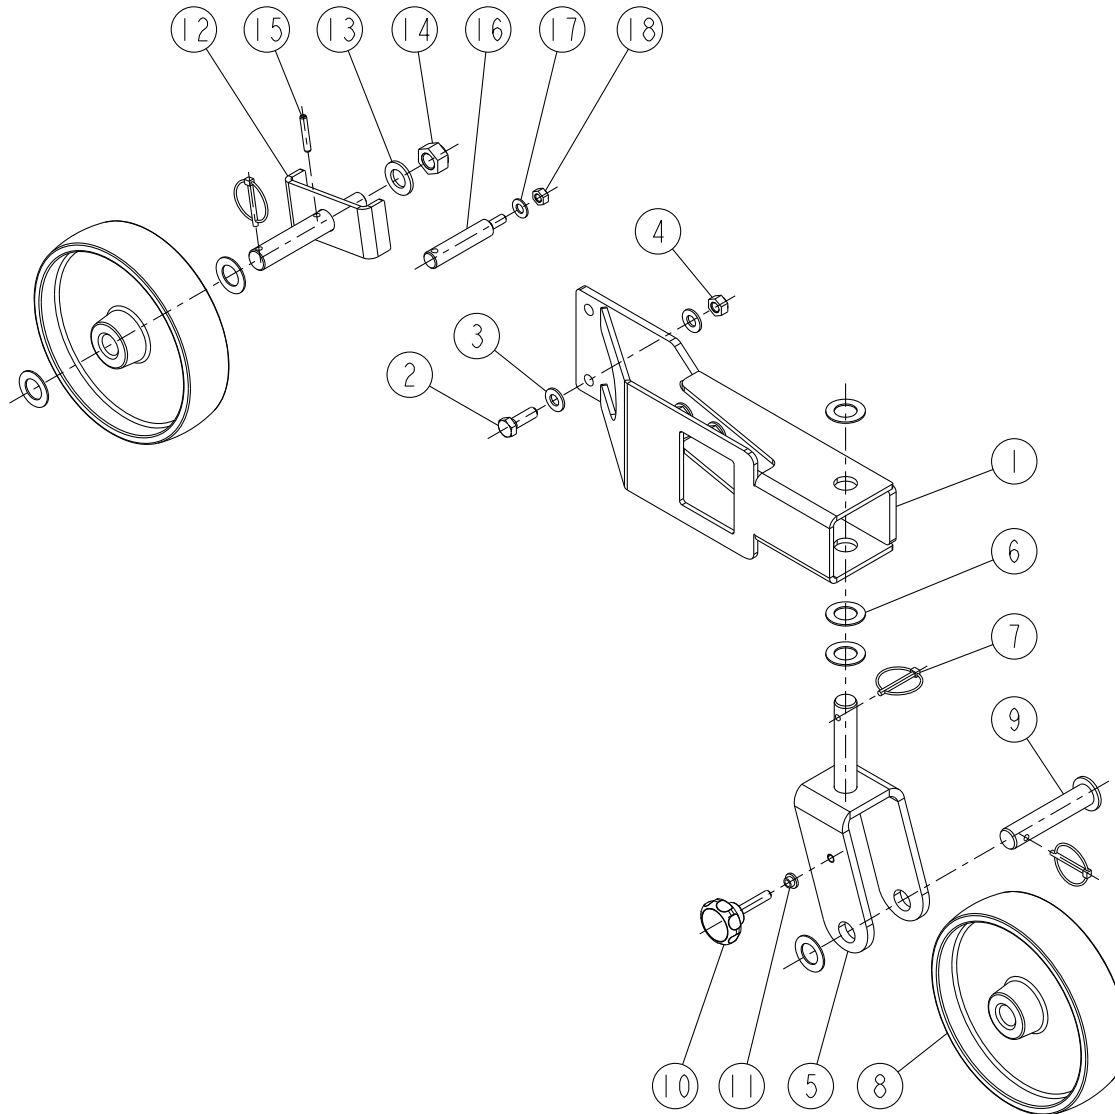

REP	CODE	DÉSIGNATION
1	918378	Patin roue ad so
2	559030	Vis h 10x30 inox a2 70 fp
3	573810	Rondelle m10 n inox a2 70
4	571410	Ecrou frein nyl h10 inox a2 70
5	914133	Chape roue pivotante so
6	926066	Rondelle roue farmflex unid t
7	594304	Goup clips d4 5 zn 6 c fe s32
8	782002	Roue remisage 200x50
9	900129	Axe de traceur so
10	911006	Poignee de cmde h8x45 inox as
11	415716	Bouchon d9 gpn 300 f041 nat
12	914275	Axe de roue ad so
13	573816	Rondelle m16 n inox a2 70
14	571417	Ecrou frein nyl h16 inox a2 70
15	589307	Goup elastic 6x35 inox
16	922170	Axe de remisage roue av ad
17	573808	Rondelle m8 n inox a2 70
18	571408	Ecrou frein nylon h8 inox a2 70