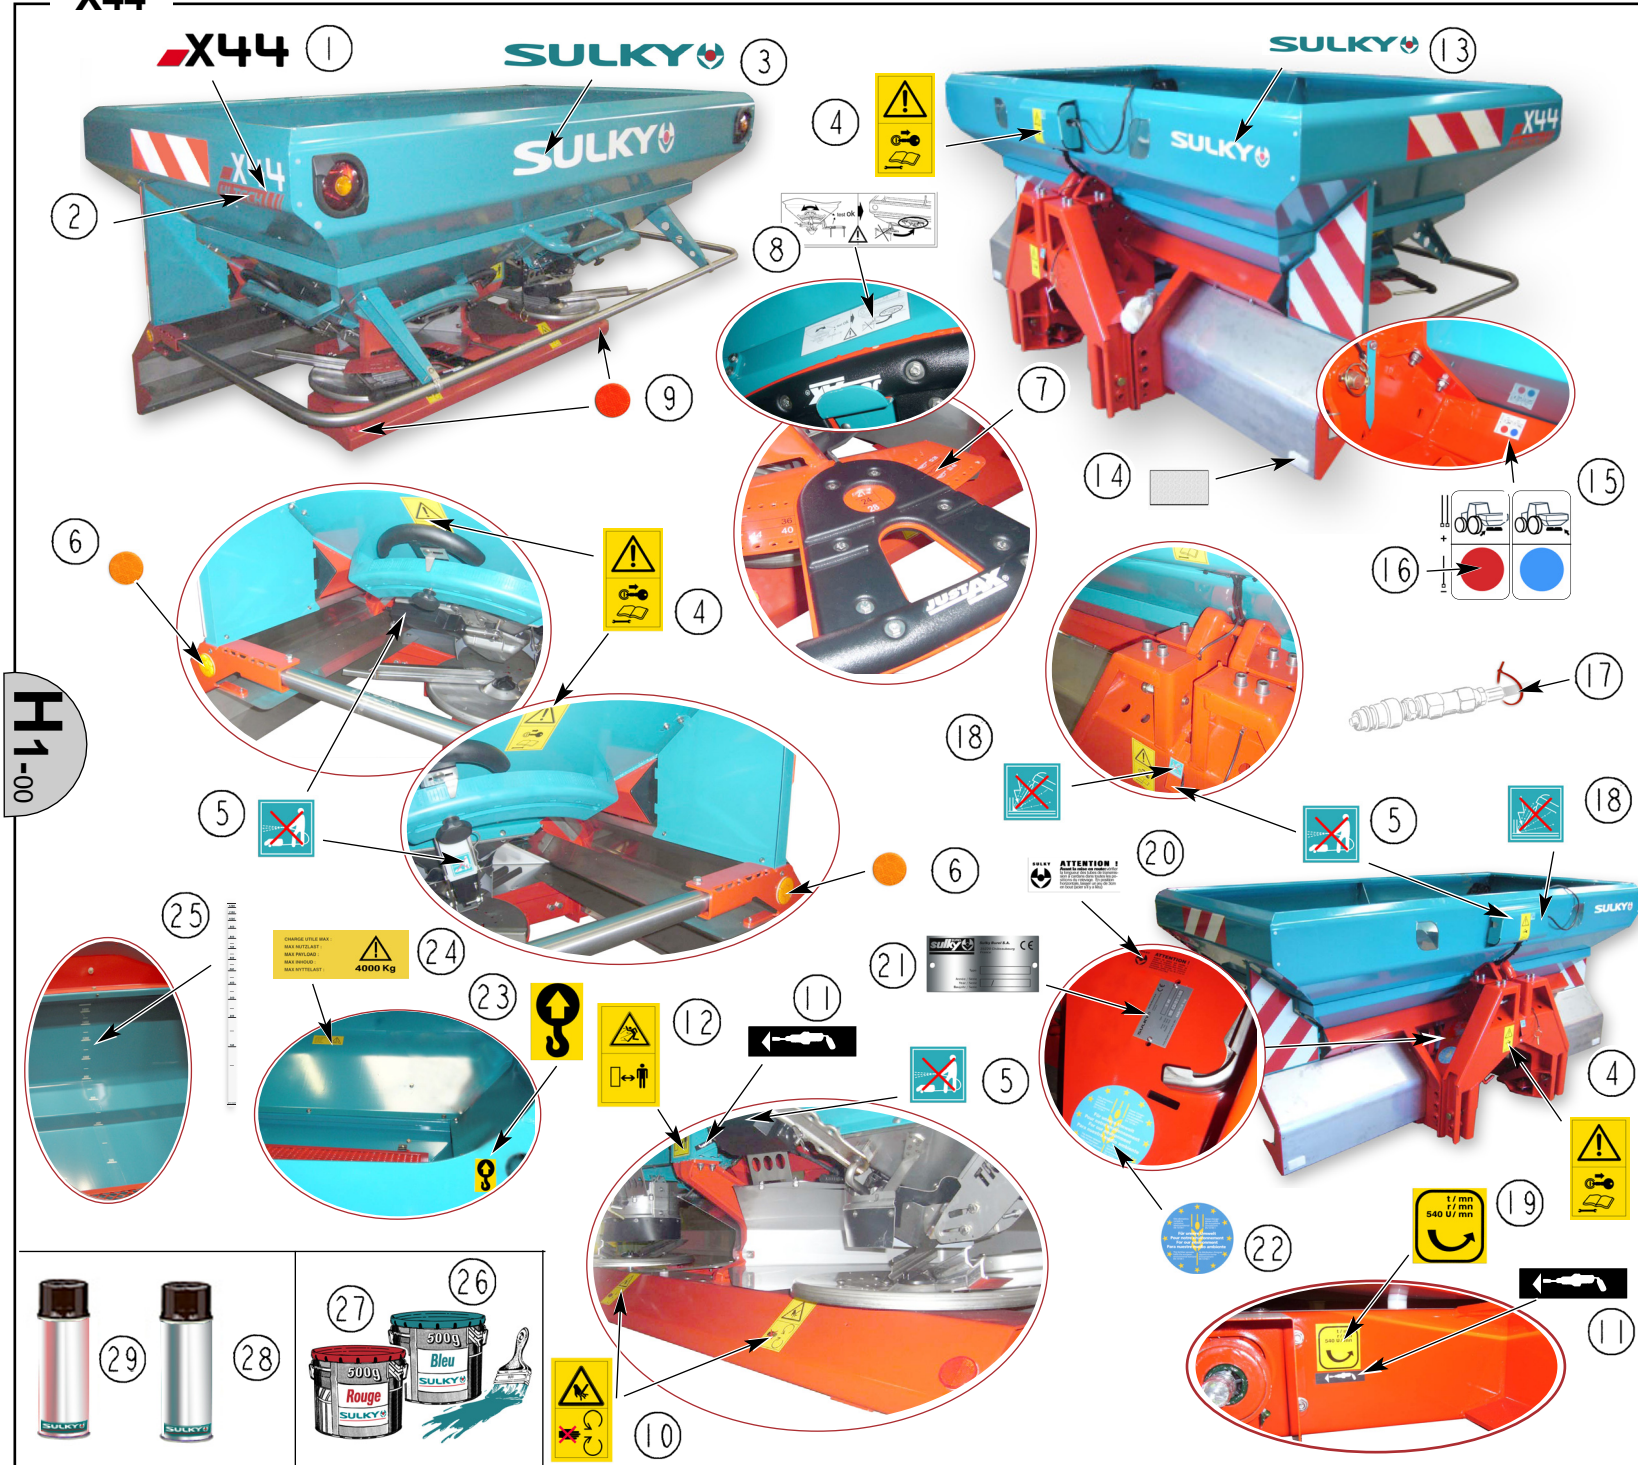

Démontage des pièces à l'usine obligatoire.
Do not disassembled as originally fitted.
Die werkseitig eingebauten teile nicht abmontieren.

REP	CODE	DÉSIGNATION
1	988130	Autocollant x44
2	988141	Autocollant hi-tech
3	908338	Autocollant sulky grand modele
4	988028	Adhesif de mise en route
5	988087	Adhesif ne pas projeter
6	836008	Catadioptre orange diam 80
7	988051	Autocollant largeur justax
8	988142	Autocollant remisage justax
9	836003	Catadioptre rouge diam 60
10	988029	Adhesif de mouvement
11	908472	Etiquette 62x14 de graissage
12	988140	Adhesif projection distance secu
13	909126	Autocollant sulky petit modele
14	836001	Catadioptre blanc 94x44
15	988306	Autocollant identification trappe
16	988132	Pastille collante couleur rouge
	988134	Pastille collante couleur bleu
17	794641	Lien de serrage nylon rouge
	794643	Lien de serrage nylon bleu
18	988086	Adhesif ne pas souder
19	988027	Adhesif 540 tr-mn
20	909026	Etiquette transmission
21	908992	Plaque constructeur
22	988264	Autocollant environnement
23	988063	Adhesif de manutention
24	988239	Autocollant charge maxi 4000kg
25	988117	Autocollant niveau tremie cd
26	491907	Pot de peinture bleu 500gr
27	491908	Pot de peinture rouge 500gr
28	491850	Bombe 400ml bleu ral 5021
29	491870	Bombe 400ml rouge ral 3020