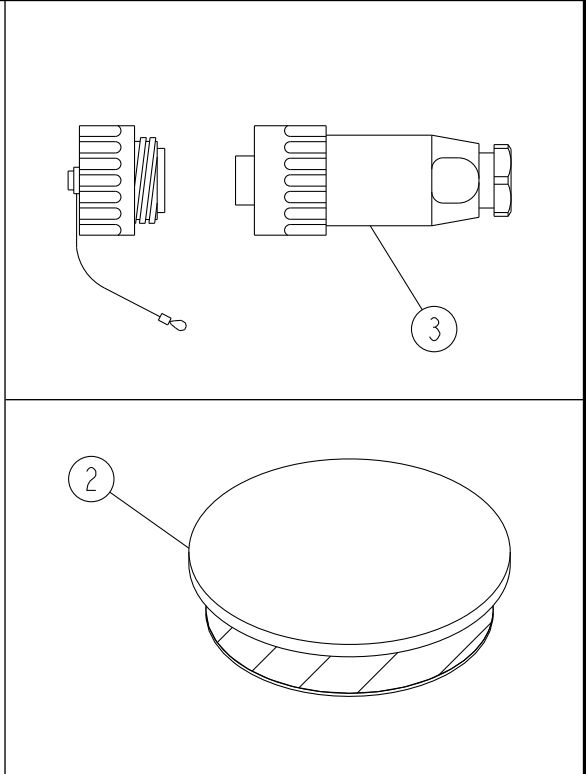

REP	CODE	DÉSIGNATION
1	208400	Antenne capteur vit gps mo
2	208401	Plaque adhesive fix antenne gps
3	720259	Prise femelle amphenol 4broches