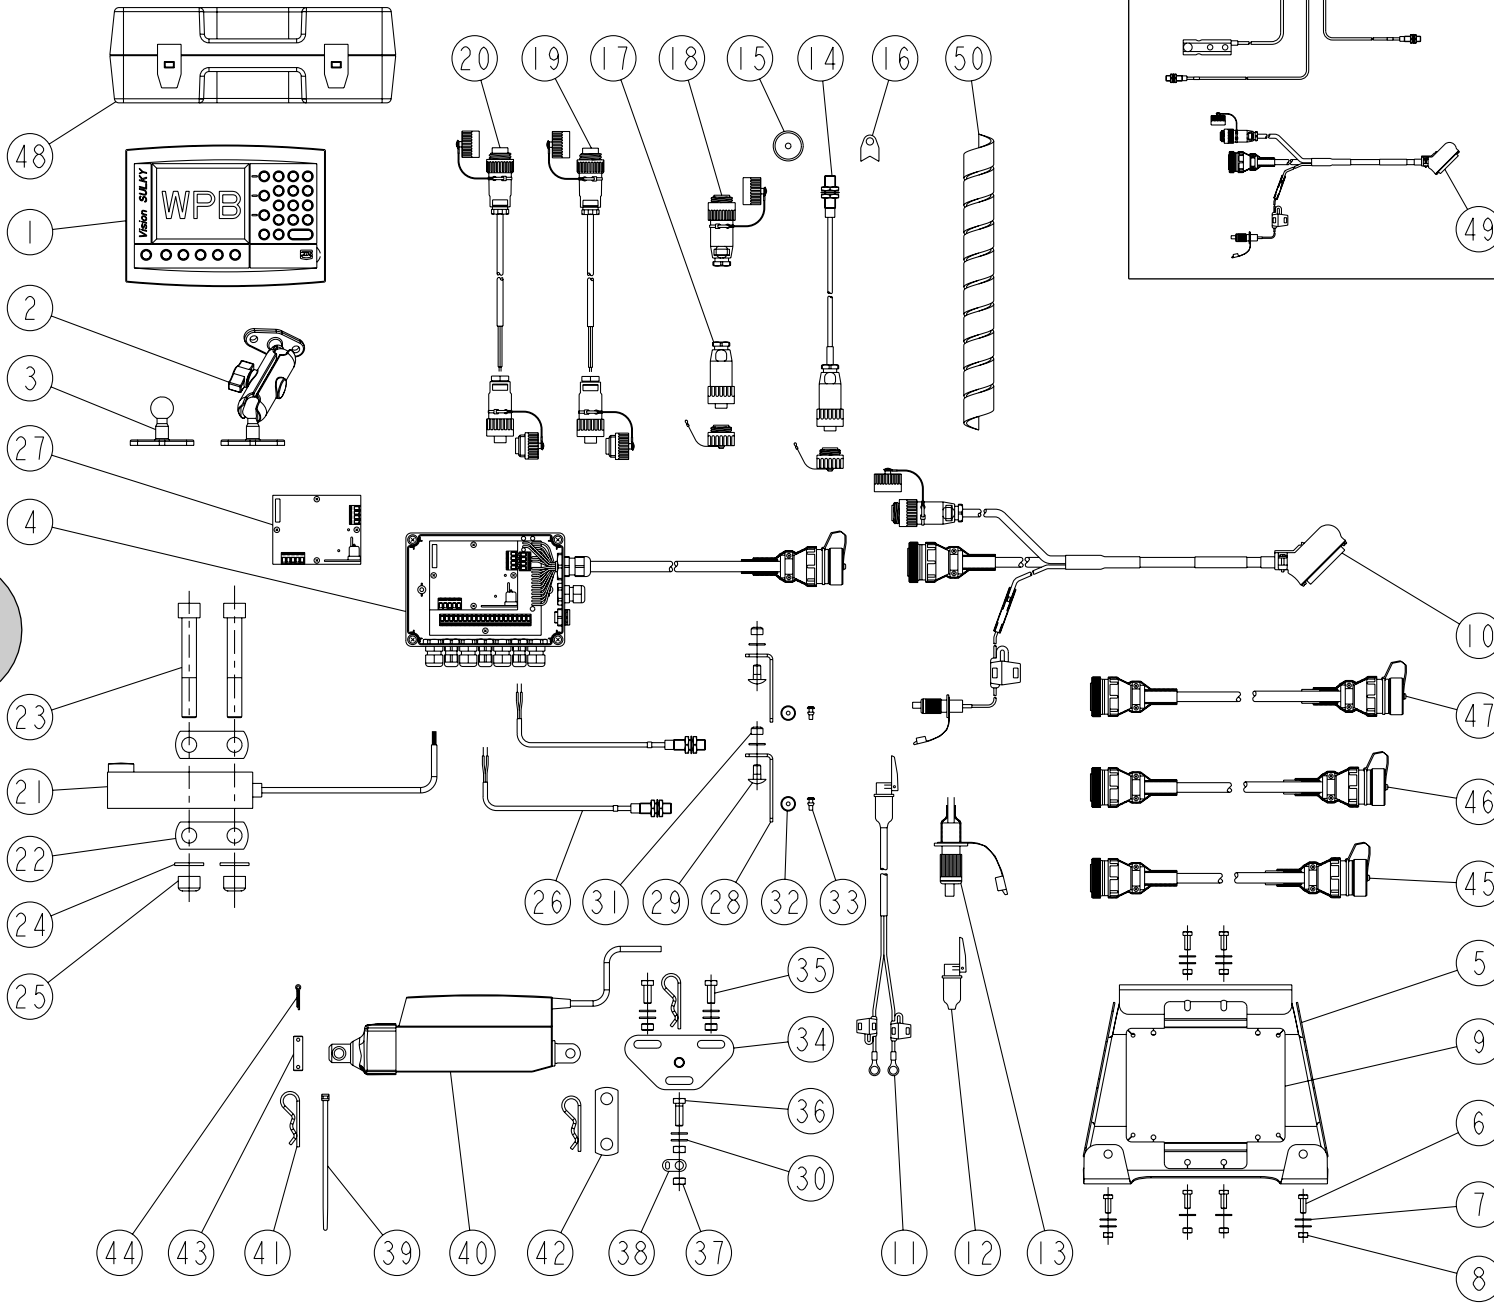

REP	CODE	DÉSIGNATION
1	721444	Console vision psi dpb
2	983953	Kit support console vision
3	983654	Rotule console vision d25 nm
4	720337	Boite de connexion dpb
5	951330	Support boite electronique dpx
6	558665	Vis h 6x16 inox a2 70
7	573856	Rondelle l6 n inox a2 70
8	571256	Ecrou h6 inox a2 70
9	951556	Plaque boite connexion
10	720304	Faisceau principal vision
11	983712	Faisceau 12 volts cobo
12	720854	Prise femelle 12v cobo
13	720855	Prise male 12v cobo
14	720199	Captur avance dpb
15	983914	Aimant
16	983915	Aimant a collier
17	720259	Prise femelle amphenol 4broches
18	720258	Prise male amphenol 4broches
19	983713	Faisceau 7 broch vitesse tract
20	983714	Faisceau 14 broch vitesse tract
21	983912	Captur ils
22	964183	Support ils trappe bd
23	558916	Vis trcc 8x16 inox a2 70
24	573808	Rondelle m8 n inox a2 70
25	571408	Ecrou frein nylon h8 inox a2 70
26	983913	Aimant de trappe
27	598141	Rivet aveugle inox 4x12
28	918205	Platine verin dpb so
29	551770	Vis h 8x20 fst inox a2 70
30	558825	Vis h 8x25 inox a2 70 fp
31	571258	Ecrou h8 inox a2 70
32	964108	Guide gaine
33	794640	Lien de serrage nylon noir
34	911037	Verin electrique debit bd as
35	592701	Goupille beta d3 inox
36	941041	Lien stockage dpb
37	921196	Axe verin wpb ad
38	593163	Goupille cyl fendue 3-2x18 inox
39	983622	Rallonge 4 metres dpb vision
40	983623	Rallonge 6 metres dpb vision
41	983624	Rallonge 9 metres dpb vision
42	420005	Emb coffret noir et mousse
43	983717	Console vision psi mo
44	983705	Faisceau vision dpb
45	879200	Gaine spiralee sgx-32 au m