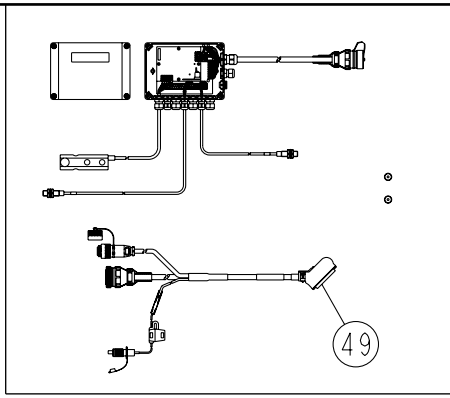

REP	CODE	DÉSIGNATION
1	721444	Console vision psi dpb
2	983953	Kit support console vision
3	983654	Rotule console vision d25 nm
4	720337	Boite de connexion dpb
5	951330	Support boite electronique dpx
6	558665	Vis h 6x16 inox a2 70
7	573856	Rondelle l6 n inox a2 70
8	571256	Ecrou h6 inox a2 70
9	951556	Plaque boite connexion
10	720304	Faisceau principal vision
11	983712	Faisceau 12 volts cobo
12	720854	Prise femelle 12v cobo
13	720855	Prise male 12v cobo
14	720199	Captur avance dpb
15	983914	Aimant
16	983915	Aimant a collier
17	720259	Prise femelle amphenol 4broches
18	720258	Prise male amphenol 4broches
19	983713	Faisceau 7 broch vitesse tract
20	983714	Faisceau 14 broch vitesse tract
21	983912	Captur ils
22	964183	Support ils trappe bd
23	558916	Vis trcc 8x16 inox a2 70
24	573808	Rondelle m8 n inox a2 70
25	571408	Ecrou frein nylon h8 inox a2 70
26	983913	Aimant de trappe
27	598141	Rivet aveugle inox 4x12
28	918205	Platine verin dpb so
29	551770	Vis h 8x20 fst inox a2 70
30	558825	Vis h 8x25 inox a2 70 fp
31	571258	Ecrou h8 inox a2 70
32	964108	Guide gaine
33	794640	Lien de serrage nylon noir
34	911037	Verin electrique debit bd as
35	592701	Goupille beta d3 inox
36	941041	Lien stockage dpb
37	921196	Axe verin wpb ad
38	593163	Goupille cyl fendue 3-2x18 inox
39	983622	Rallonge 4 metres dpb vision
40	983623	Rallonge 6 metres dpb vision
41	983624	Rallonge 9 metres dpb vision
42	420005	Emb coffret noir et mousse
43	983717	Console vision psi mo
44	983705	Faisceau vision dpb
45	879200	Gaine spiralee sgx-32 au m