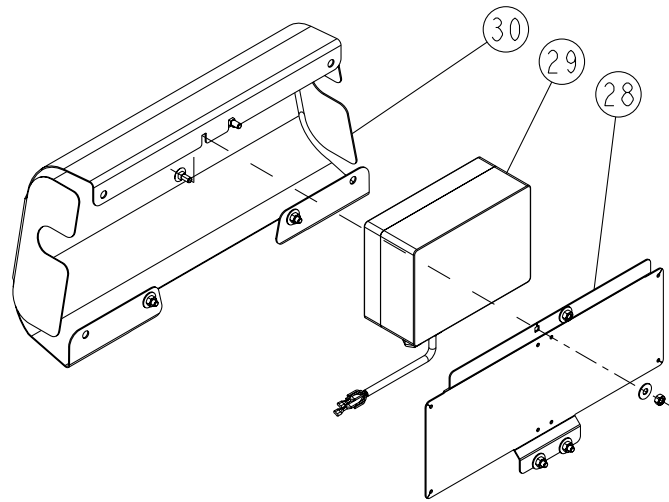

X44 HI-TECH

G6-01

REP	CODE	DÉSIGNATION
1	917393	Plaque appui justax ad so
2	558916	Vis trcc 8x16 inox a2 70
3	573810	Rondelle m10 n inox a2 70
4	573808	Rondelle m8 n inox a2 70
5	571258	Ecrou h8 inox a2 70
6	415714	Bouchon d32 sr1751 15170
7	985602	Capot sup justax
8	985603	Capot inf justax
9	558695	Vis h 6x45 inox
10	558665	Vis h 6x16 inox a2 70
11	558675	Vis h 6x25 inox a2 70
12	573856	Rondelle l6 n inox a2 70
13	571456	Ecrou frein nylon h6 inox a2 70
14	911001	Poignee de cmde h6 inox as
15	917394	Support verin justax so
16	911037	Verin electrique debit bd as
17	571410	Ecrou frein nyl h10 inox a2 70
18	918518	Guide verin goulotte bd so
19	558980	Vis trcc 10x30 inox a2 70 fst
20	573814	Rondelle m14 n inox a2 70
21	592701	Goupille beta d3 inox
22	962240	Support remisage justax
23	558715	Vis trcc 6x15 inox a2 70
24	573856	Rondelle l6 n inox a2 70
25	571256	Ecrou h6 inox a2 70
26	696110	Attache caoutchouc
27	558972	Vis trcc 8x80 inox a2 70
28	951556	Plaque boite connexion justax
29	983670	Faisceau justax ad
30	951940	Support boite electro justax

Démontage des pièces à l'usine obligatoire.
Do not disassembled as originally fitted.
Die werkseitig eingebauten teile nicht abmontieren.