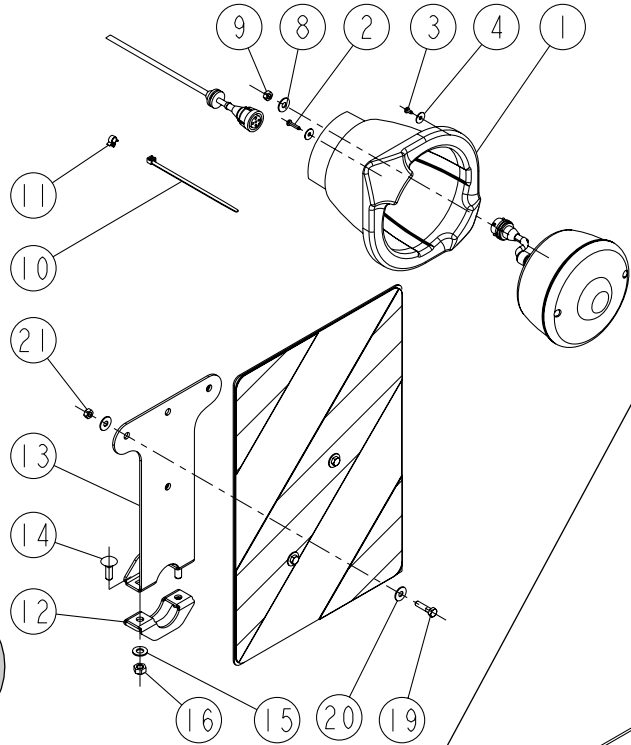

X44

G1-00

REP	CODE	DÉSIGNATION
1	985281	Support feu ar ad
2	557611	Vis cbl z st3 5x19 inox a2 70
3	557610	Vis cbl z st3 5x9 5 inox a2 70
4	573804	Rondelle I4 n inox a2 70
5	983828	Faisceau signalisation cd mo
6	983950	Feu ar diam 140
7	721441	Faisceau signalisation cd
8	573856	Rondelle I6 n inox a2 70
9	571456	Ecrou frein nylon h6 inox a2 70
10	794640	Lien de serrage nylon noir
11	794420	Bride fil diam 7-5 moss
12	951918	Demi bride supp plaque refl bd
13	951917	Support plaque refl bd
14	558925	Vis trcc 8x25 inox a2 70
15	573808	Rondelle m8 n inox a2 70
16	571408	Ecrou frein nylon h8 inox a2 70
17	988113	Plaque reflech 423 282 g
18	988114	Plaque reflech 423 282 d
19	558675	Vis h 6x25 inox a2 70
20	573856	Rondelle I6 n inox a2 70
21	571456	Ecrou frein nylon h6 inox a2 70
22	988112	Autocol refl 141 567 g
23	988111	Autocol refl 141 567 d
24	988121	Autocol refl av g cd
25	988122	Autocol refl av d cd