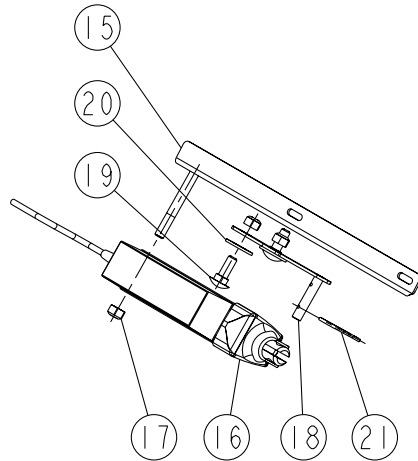

X44 HI-TECH

G6-01

REP	CODE	DÉSIGNATION
1	917393	Plaque appui justax ad so
2	558916	Vis trcc 8x16 inox a2 70
3	573810	Rondelle m10 n inox a2 70
4	573808	Rondelle m8 n inox a2 70
5	571258	Ecrou h8 inox a2 70
6	415714	Bouchon d32 sr1751 15170
7	985602	Capot sup justax
8	985603	Capot inf justax
9	558695	Vis h 6x45 inox
10	558665	Vis h 6x16 inox a2 70
11	558675	Vis h 6x25 inox a2 70
12	573856	Rondelle l6 n inox a2 70
13	571456	Ecrou frein nylon h6 inox a2 70
14	911001	Poignee de cmde h6 inox as
15	917394	Support verin justax so
16	911037	Verin electrique debit bd as
17	571410	Ecrou frein nyl h10 inox a2 70
18	918518	Guide verin goulotte bd so
19	558980	Vis trcc 10x30 inox a2 70 fst
20	573814	Rondelle m14 n inox a2 70
21	592701	Goupille beta d3 inox
22	962240	Support remisage justax
23	558715	Vis trcc 6x15 inox a2 70
24	573856	Rondelle l6 n inox a2 70
25	571256	Ecrou h6 inox a2 70
26	696110	Attache caoutchouc
27	558972	Vis trcc 8x80 inox a2 70
28	951556	Plaque boite connexion justax
29	983670	Faisceau justax ad
30	951940	Support boite electro justax

Démontage des pièces à l'usine obligatoire.
Do not disassembled as originally fitted.
Die werkseitig eingebauten teile nicht abmontieren.