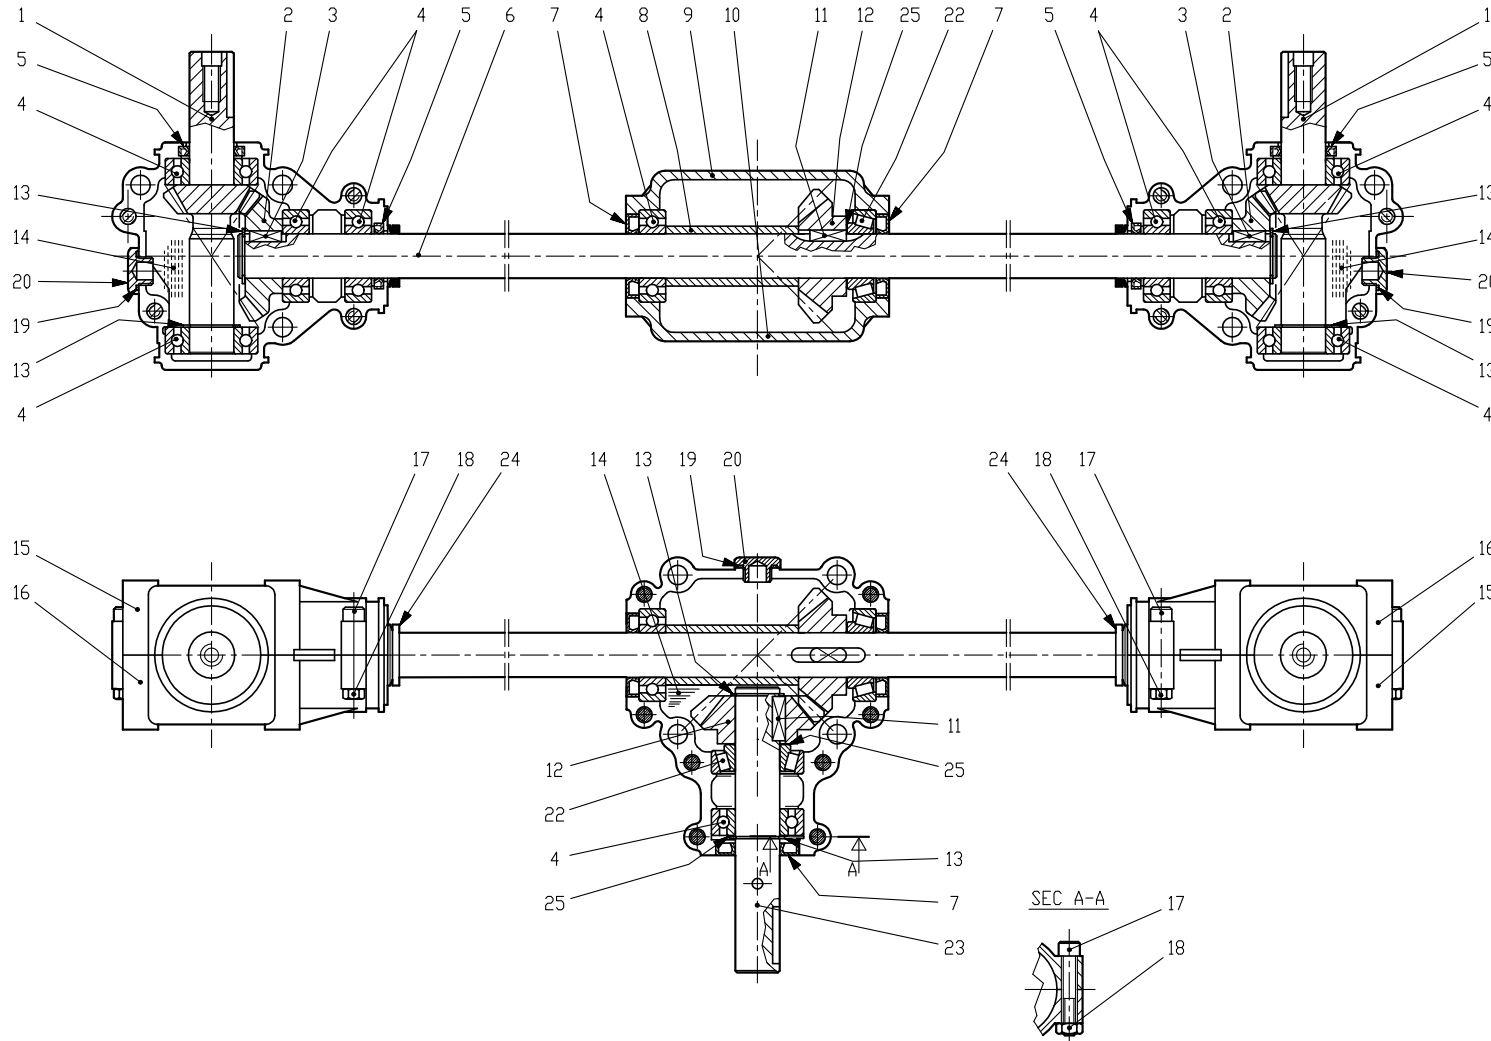

F1-00
(Bis)

REP	CODE	DÉSIGNATION
1	721432	Arbre de sortie z14 m3-5
2	721433	Couronne z21 m3-5
3	910134	Clavette forme b 6x6x18
4	711001	Roulement 6205 rs1 25x52x15
5	720323	Joint a levre 25x37x5
6	721440	Arbre de liaison cd
7	910124	Joint a levre 25x47x7
8	721435	Entretoise 74mm6
9	910164	Boite superieure l25
10	910163	Boite inferieure l25
11	910034	Clavette forme a 8x7x25
12	721436	Pignon z16 m4-5
13	574225	Circlips ext d25
14	480003	Pot de graisse 1kg
15	910132	Boite symetrique l150
16	910133	Boite l150
17	553845	Vis chc 8x45 8.8
18	571208	Ecrou h8 zn 6 c fe
19	732001	Joint torique 2.65x15.1
20	910126	Bouchon 3/8 gaz
22	721437	Roulement 30205
23	721438	Arbre d entree z16 m4-5
24	936028	Bague racleuse v-25a
25	721439	Cale