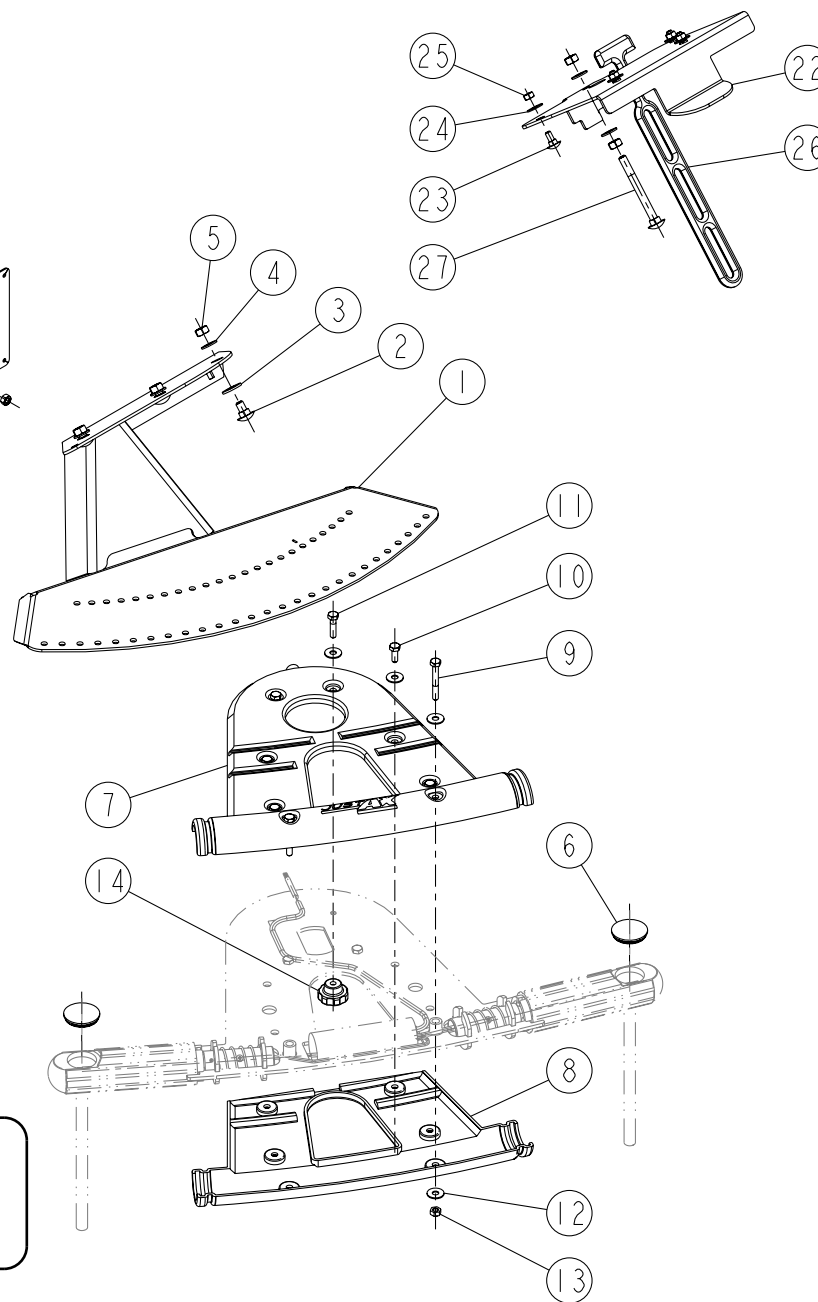

X44 HI-TECH

G6-01

REP	CODE	DÉSIGNATION
1	917393	Plaque appui justax ad so
2	558916	Vis trcc 8x16 inox a2 70
3	573810	Rondelle m10 n inox a2 70
4	573808	Rondelle m8 n inox a2 70
5	571258	Ecrou h8 inox a2 70
6	415714	Bouchon d32 sr1751 15170
7	985602	Capot sup justax
8	985603	Capot inf justax
9	558695	Vis h 6x45 inox
10	558665	Vis h 6x16 inox a2 70
11	558675	Vis h 6x25 inox a2 70
12	573856	Rondelle l6 n inox a2 70
13	571456	Ecrou frein nylon h6 inox a2 70
14	911001	Poignee de cmde h6 inox as
15	917394	Support verin justax so
16	911037	Verin electrique debit bd as
17	571410	Ecrou frein nyl h10 inox a2 70
18	918518	Guide verin goulotte bd so
19	558980	Vis trcc 10x30 inox a2 70 fst
20	573814	Rondelle m14 n inox a2 70
21	592701	Goupille beta d3 inox
22	962240	Support remisage justax
23	558715	Vis trcc 6x15 inox a2 70
24	573856	Rondelle l6 n inox a2 70
25	571256	Ecrou h6 inox a2 70
26	696110	Attache caoutchouc
27	558972	Vis trcc 8x80 inox a2 70
28	951556	Plaque boite connexion justax
29	983670	Faisceau justax ad
30	951940	Support boite electro justax

Démontage des pièces à l'usine obligatoire.
Do not disassembled as originally fitted.
Die werkseitig eingebauten teile nicht abmontieren.