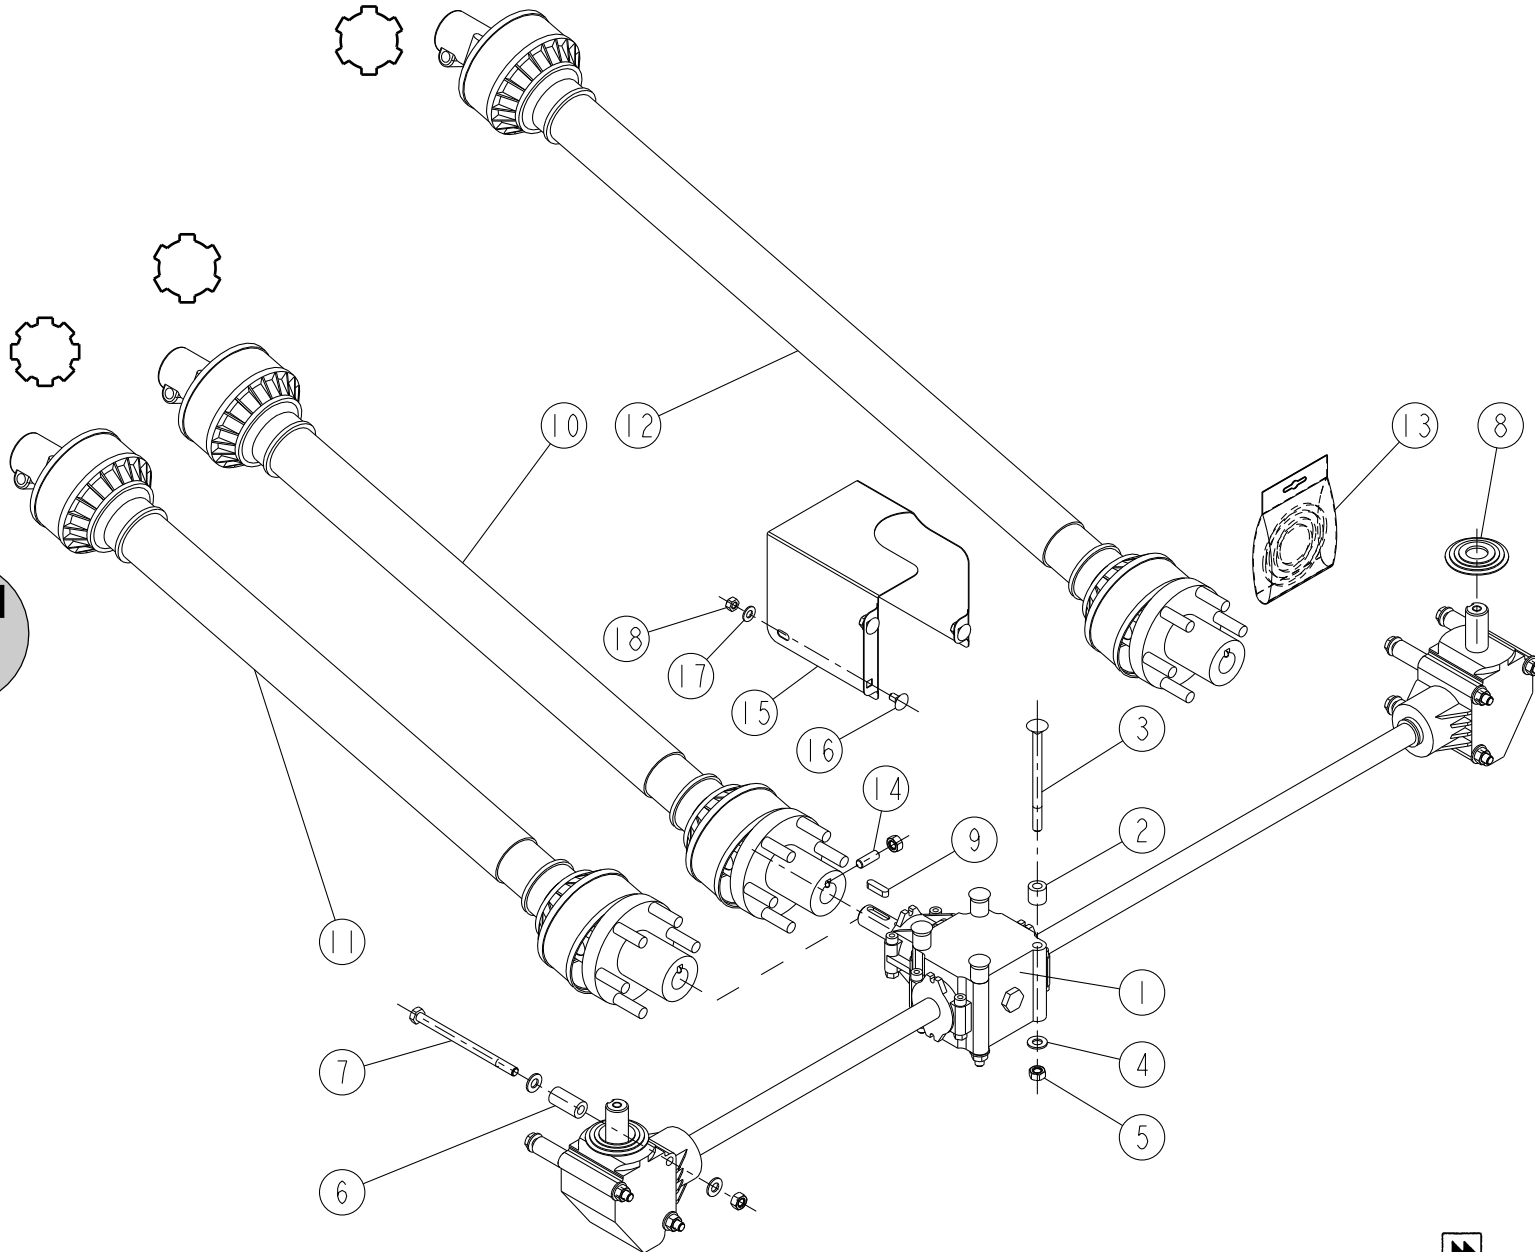

REP	CODE	DÉSIGNATION
1	980462	Bloc renvoi dpx cd c
2	925134	Entretoise renvoi central ad
3	558995	Vis trcc 10x140 inox a2 70 fp
4	573810	Rondelle m10 n inox a2 70
5	571260	Ecrou h10 inox a2 70
6	925136	Entretoise renvoi ext ad c
7	552058	Vis h 10x150 fp
8	901216	Joint de renvoi
9	596870	Clavette forme a 8x7x30
10	980464	Cardan friction l810 400nm clav
11	980474	Cardan fric l810 400nm clav 8ca
12	980476	Cardan friction l1010 400nm cla
13	721423	Kit disques friction 56x90x4-5
14	555030	Vis sthc 10x30 inox a2 70 bp90
15	972201	Carter de protection ad
16	558916	Vis trcc 8x16 inox a2 70
17	573808	Rondelle m8 n inox a2 70
18	571408	Ecrou frein nylon h8 inox a2 70