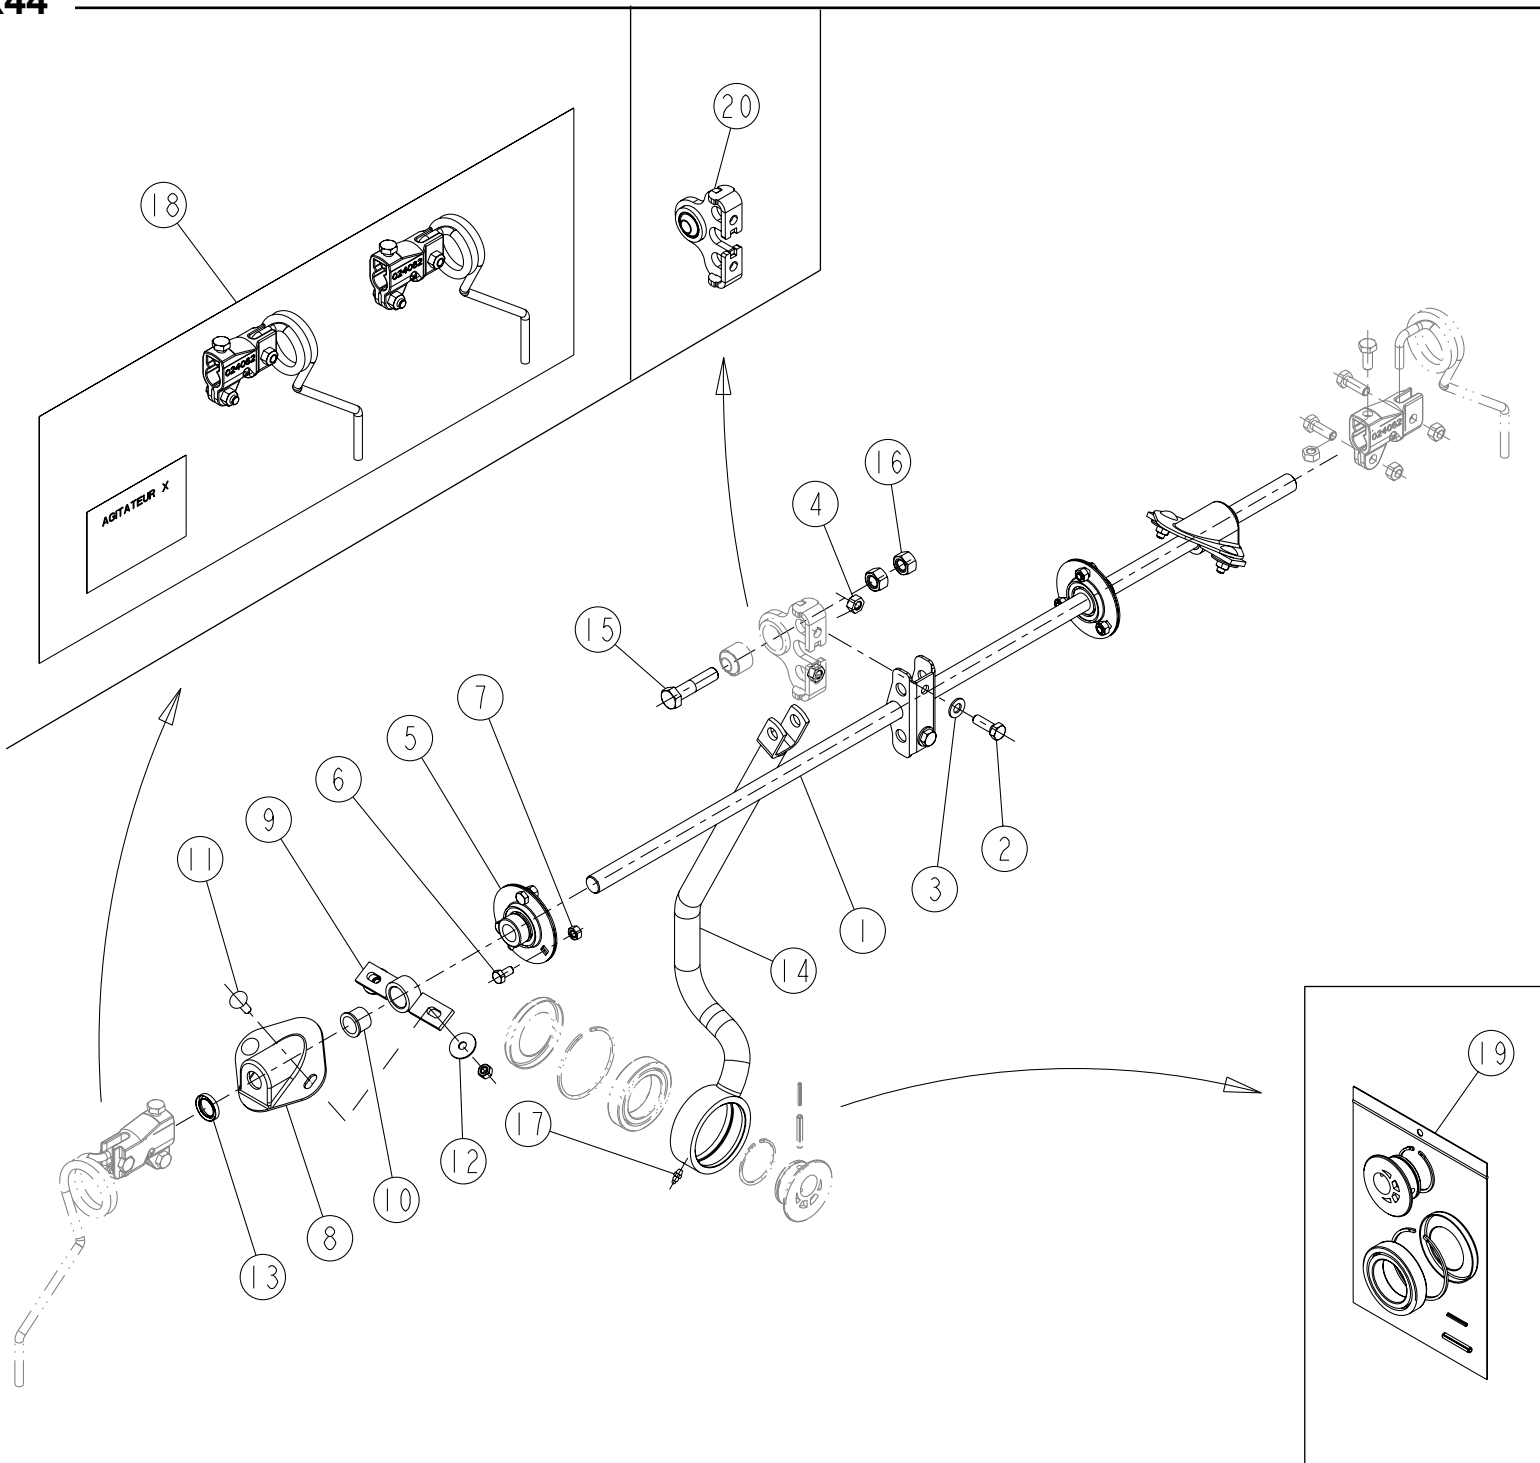

REP	CODE	DÉSIGNATION
1	916314	Arbre agitateur cd so
2	559030	Vis h 10x30 inox a2 70 fp
3	573810	Rondelle m10 n inox a2 70
4	571410	Ecrou frein nyl h10 inox a2 70
5	880999	Palier auto aligneur gra20
6	558816	Vis h 8x16 inoxa2 70 fst
7	571258	Ecrou h8 inox a2 70
8	901000	Platine agitateur
9	900075	Palier d agitateur mx so
10	752202	Bague calcar bp 25c 20x24x20
11	558925	Vis trcc 8x25 inox a2 70
12	573358	Rondelle I18 n inox a2 70
13	734001	Joint v ring d20
14	916311	Bielle agitateur dpx ad so
15	558460	Vis h 14x60 inox a2 70 fp
16	571264	Ecrou h14 inox a2 70
17	719001	Graisser m6x100 droit
18	911036	Kit agitateurs bd as
19	911017	Kit excentrique de bielle as
20	911041	Porte amortisseur bd as