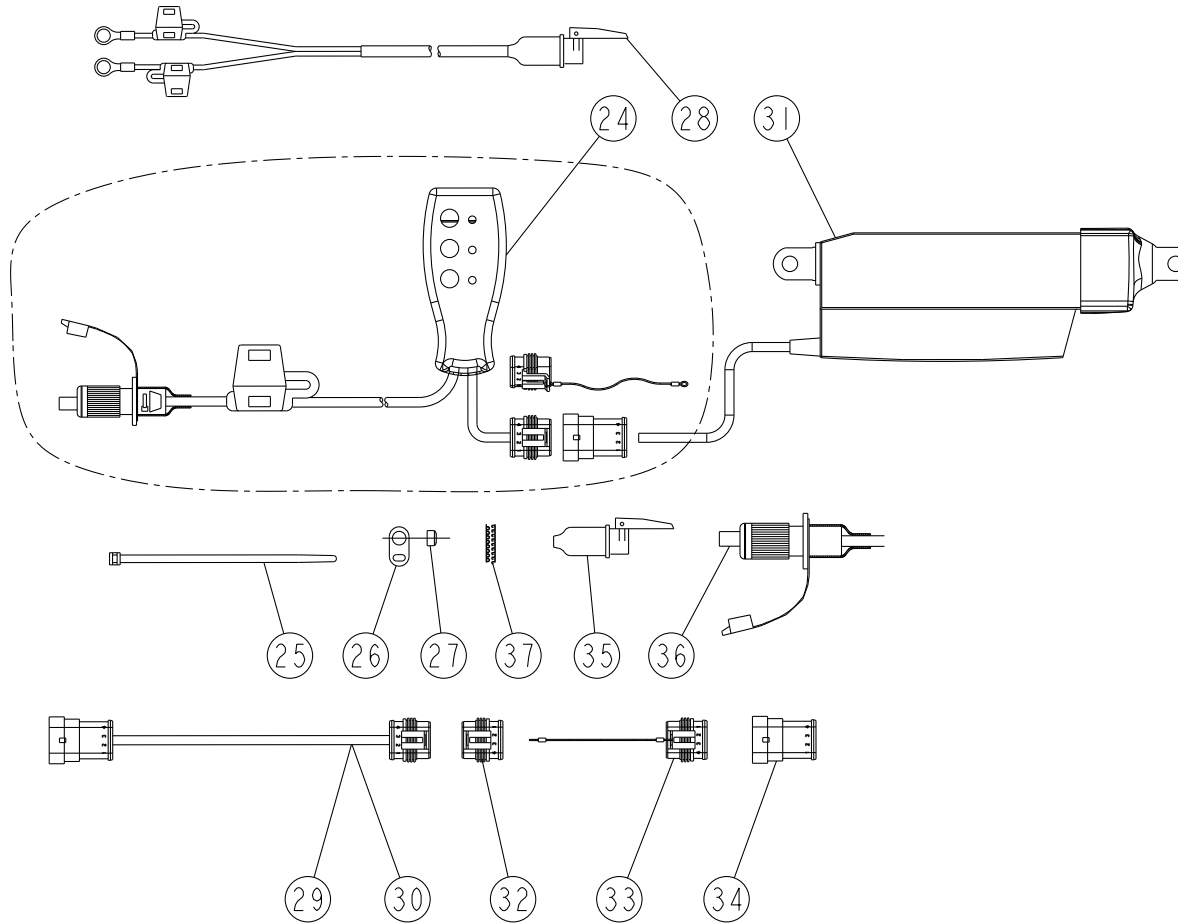

REP	CODE	DÉSIGNATION
24	983827	Faisceau cmd tribord 3d
25	794640	Lien de serrage nylon noir
26	964108	Guide gaine
27	571456	Ecrou frein nylon h6 inox a2 70
28	983712	Faisceau 12 volts cobo
29	983829	Rallonge cmd tribord 1500mm
30	983817	Rallonge cmd tribord 9m
31	911038	Verin électrique bordures bd as
32	720843	Connecteur amp 4broches femelle
33	721009	Bouchon amp 4broches femelle
34	720844	Connecteur amp 4broches male
35	720854	Prise femelle 12v cobo
36	720855	Prise male 12v cobo
37	720850	Velcro larg 25