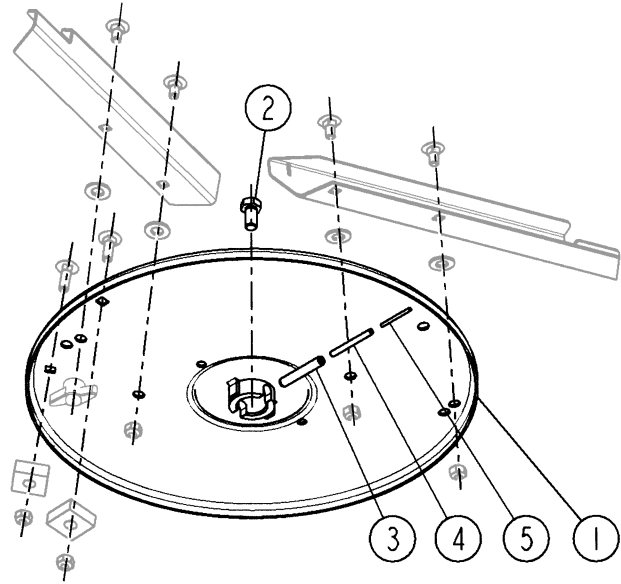

DPX EXPERT

REP	CODE	DÉSIGNATION
1	909728	Plateau g so
2	559020	Vis h 10x20 inox a2 70 fst
3	590410	Goup elastic 8x50 serie ep
4	590210	Goup elastic 5x50 serie ep
5	590107	Goup elastic 3x36 serie ep
6	900891	Plateau d so
7	590407	Goup elastic 8x35 serie ep
8	590207	Goup elastic 5x35 serie ep
9	916189	Plateau bordures g so
10	916190	Plateau bordures d so

E2-00