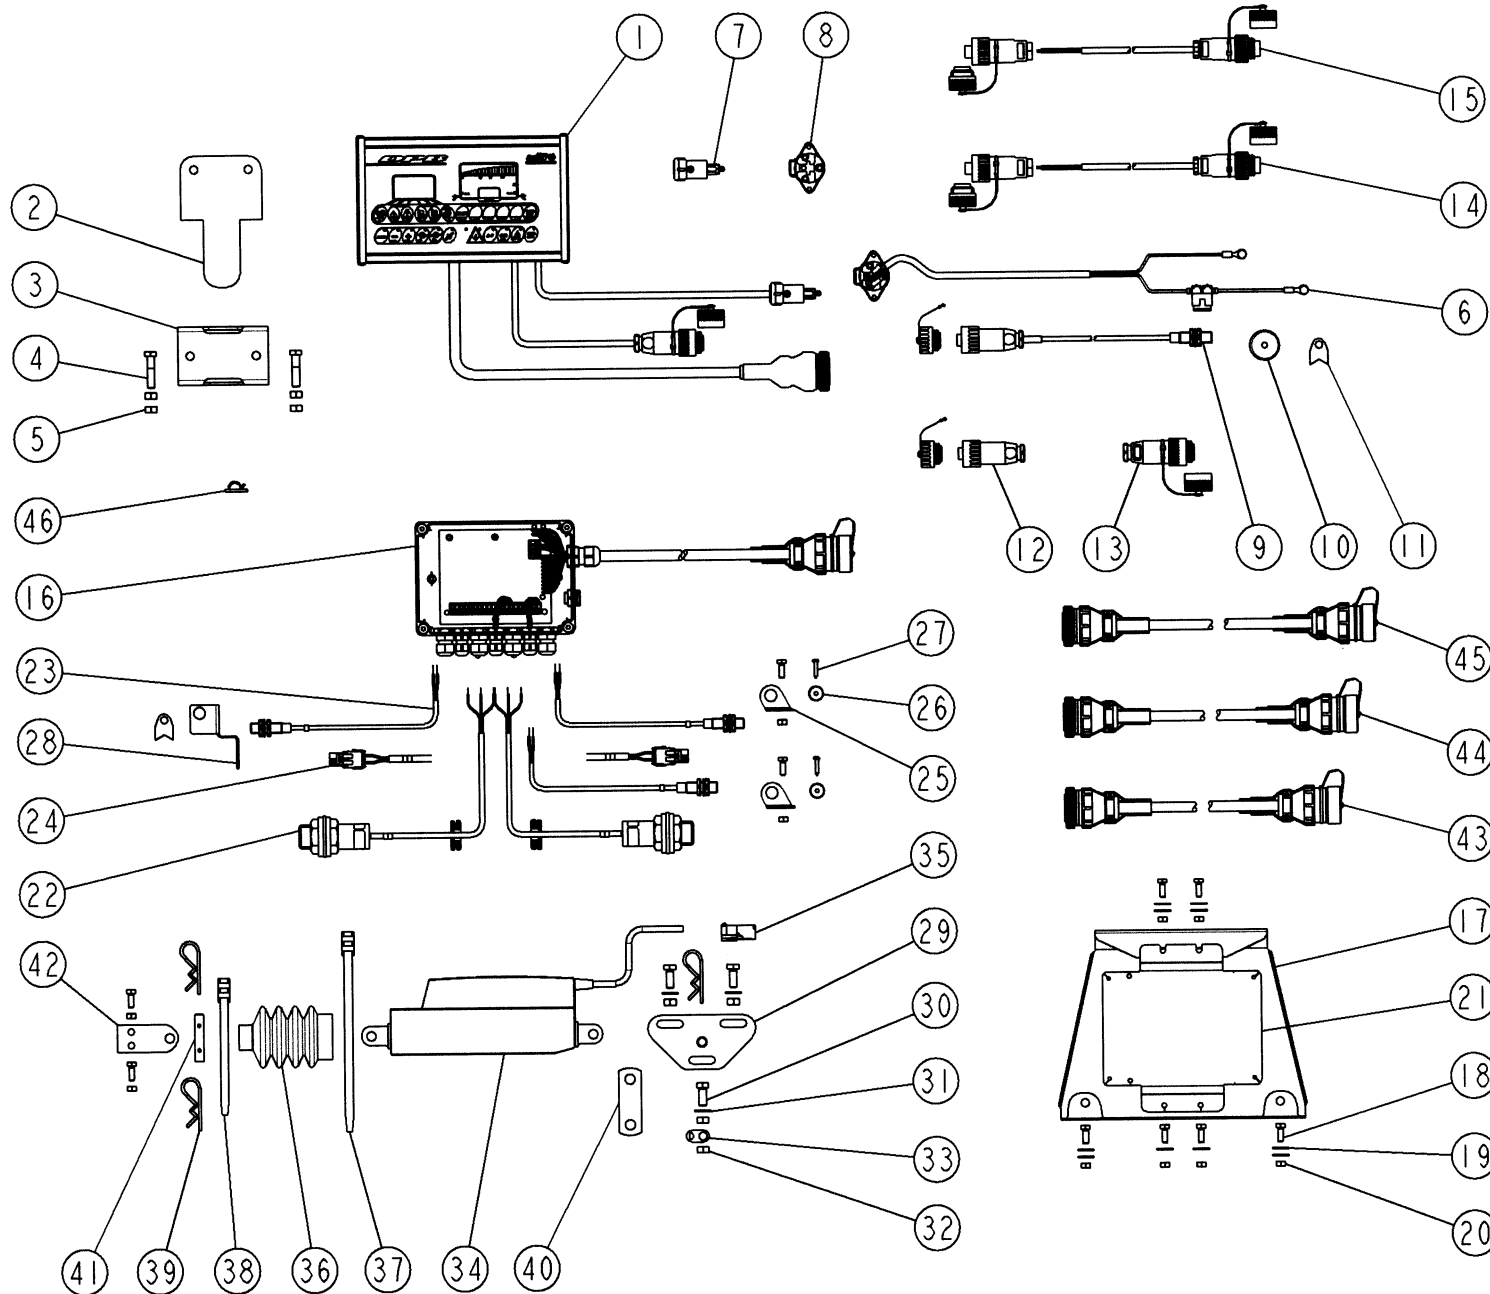

REP	CODE	DÉSIGNATION
1	720198	Console dpb
2	967093	Support boîtier dpb
3	906330	Glissière support cde
4	551885	Vis h 8x35 zn 6 c fe fp
5	571208	Ecrou h8 zn 6 c fe
6	983802	Faisceau d'alimentation
7	983909	Prise alimentation male
8	983908	Prise alimentation femelle
9	720199	Capteur avancement dpb
10	983914	Aimant
11	983915	Aimant a collier
12	720259	Prise femelle amphenol 4broches
13	720258	Prise male amphenol 4broches
14	983713	Faisceau 7 broch vitesse tract
15	983714	Faisceau 14 broch vitesse tract
16	720337	Boîte de connexion dpb
17	951330	Support boîte électronique dpb
18	558665	Vis h 6x16 inox a2 70
19	573856	Rondelle l6 n inox a2 70
20	571256	Ecrou h6 inox a2 70
21	951556	Plaque boîte connexion
22	983917	Capteur de niveau
23	983912	Capteur ils
24	720306	Prise femelle weatherpack
25	967091	Support capteur trappe dpb
26	983913	Aimant de trappe
27	557611	Vis cbl z st3 5x19 inox a2 70
28	967092	Support capteur rotation dpb
29	918205	Platine verin dpb so
30	551770	Vis h 8x20 fst inox a2 70
31	573808	Rondelle m8 n inox a2 70
32	571258	Ecrou h8 inox a2 70
33	964108	Guide gaine
34	982501	Verin électrique dpb
35	720307	Prise male weatherpack
36	799100	Soufflet verin électrique
37	794760	Collier I 220 31916
38	794550	Collier I 150 31913
39	592701	Goupille beta d3 inox
40	941041	Lien stockage dpb
41	921073	Axe verin dpb
42	964076	Guide verin dpb
43	983622	Rallonge 4 metres dpb vision
44	983623	Rallonge 6 metres dpb vision
45	983624	Rallonge 9 metres dpb vision
46	415766	Serre fil autoadhesif rb8