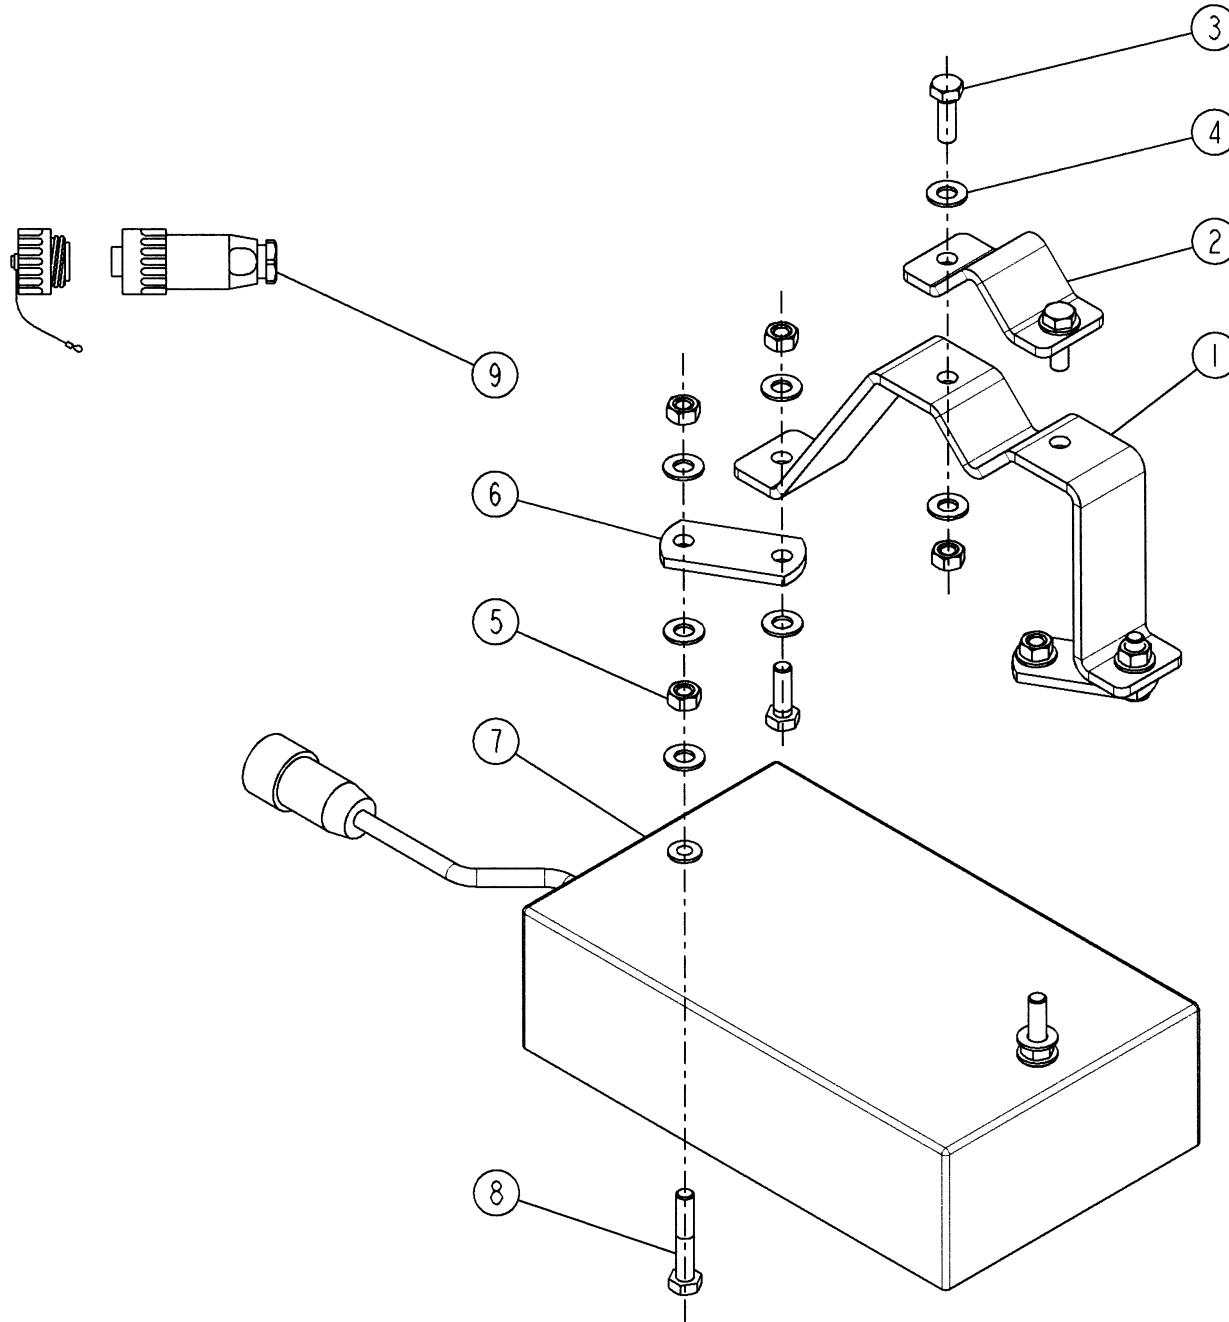

REP	CODE	DÉSIGNATION
1	951380	Support de radar
2	951381	Contre bride sup radar
3	558825	Vis h 8x25 inox a2 70 fp
4	573808	Rondelle m8 n inox a2 70
5	571258	Ecrou h8 inox a2 70
6	903039	Plaque fixation agitateur
7	983922	Radar sparex
8	551795	Vis h 8x45 inox a2 70 fst
9	720259	Prise femelle amphenol 4broches