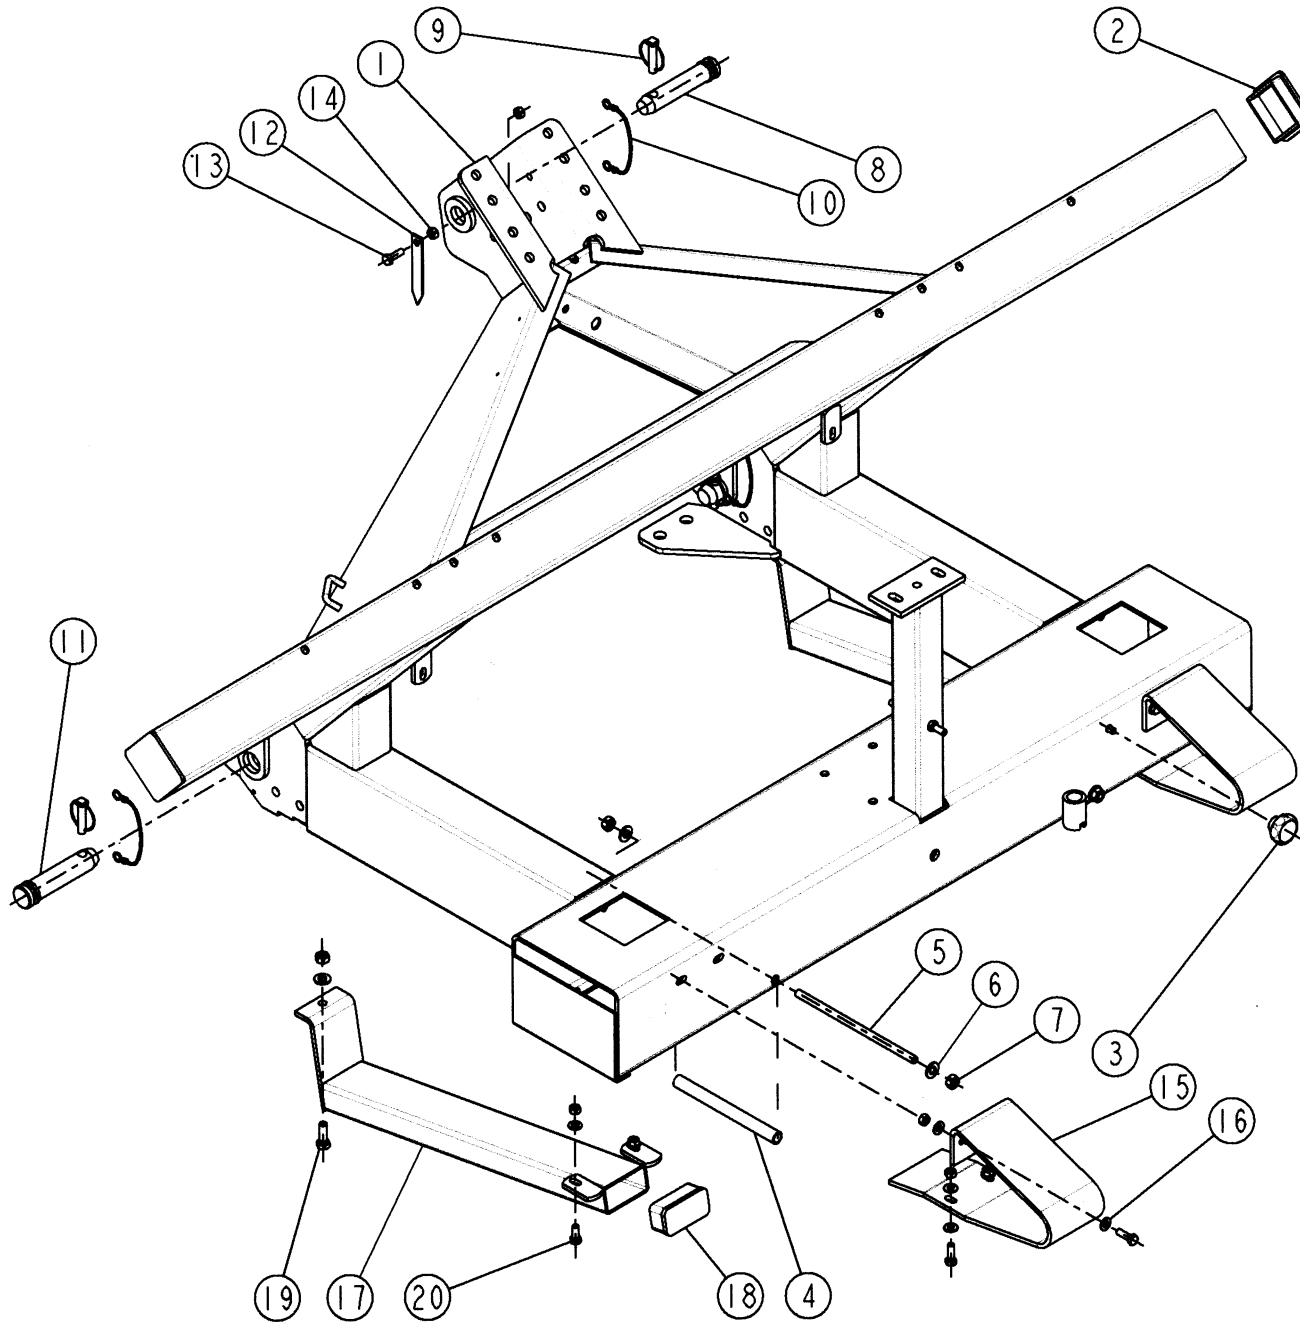

A1-03

REP	CODE	DÉSIGNATION
1	917183	Bati lx so
2	415736	Bouchon 80x80
3	911003	Poignee de cmde hm8 inox as
4	901209	Entretoise de poutre
5	909009	Tige de poutre longue
6	573810	Rondelle m10 n inox a2 70
7	571260	Ecrou h10 inox a2 70
8	790010	Broche 3eme point
9	574492	Goup clips d10 zn 6 c fe s32
10	715010	Lien noir s29150 ref 715010
11	790011	Broche glx xl
12	909111	Indicateur de position
13	558825	Vis h 8x25 inox a2 70 fp
14	571258	Ecrou h8 inox a2 70
15	918283	Patin d appui so
16	573808	Rondelle m8 n inox a2 70
17	918034	Bequille-soudee-glx
18	415719	Bouchon 80x40 199229 2657
19	559030	Vis h 10x30 inox a2 70 fp
20	551770	Vis h 8x20 fst inox a2 70