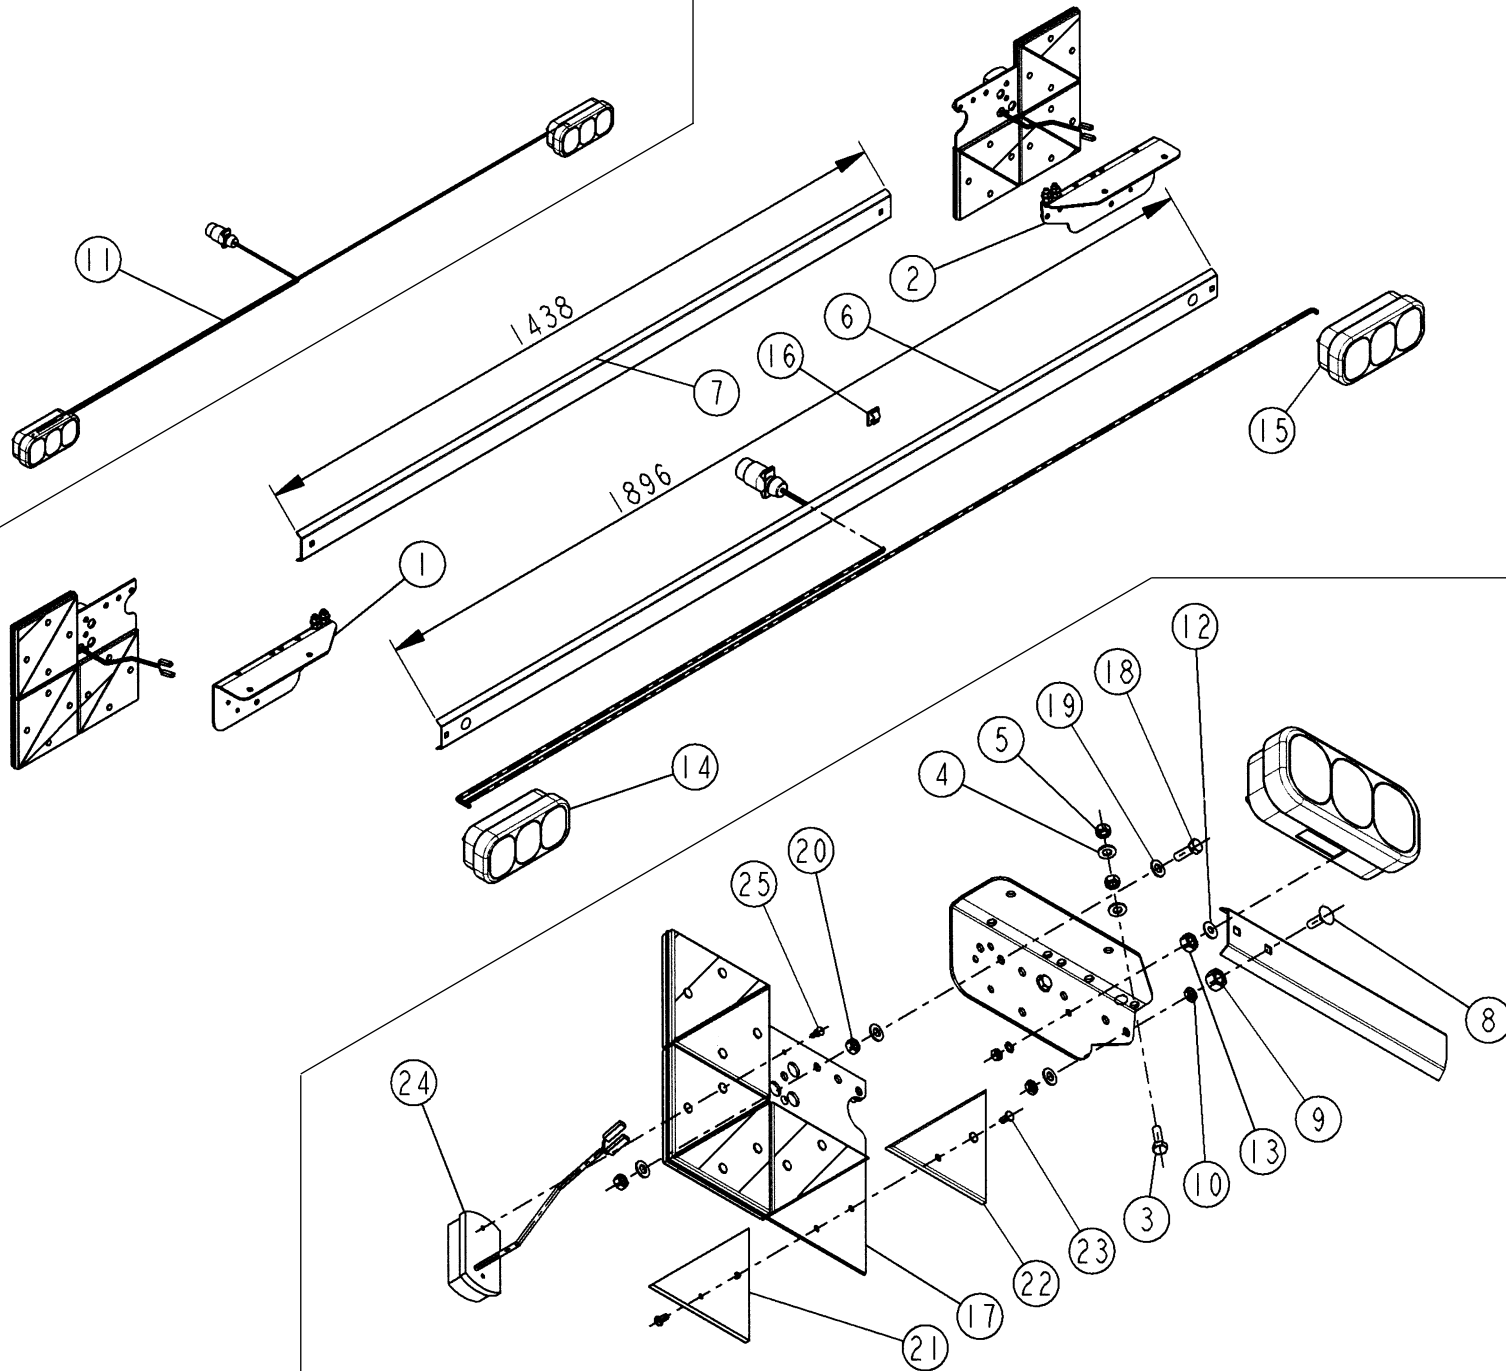

DPX EXPERT

G1-00

REP	CODE	DÉSIGNATION
1	967104	Porte feu std g
2	967105	Porte feu std d
3	558825	Vis h 8x25 inox a2 70 fp
4	573808	Rondelle m8 n inox a2 70
5	571258	Ecrou h8 inox a2 70
6	952132	Barre eclaireage mx
7	952123	Barre eclaireage dpx
8	558925	Vis trcc 8x25 inox a2 70
9	571262	Ecrou h12 inox a2 70
10	571278	Ecrou hm 8 inox a2 70
11	983812	Kit eclaireage dpx glx
12	573856	Rondelle l6 n inox a2 70
13	571260	Ecrou h10 inox a2 70
14	720265	Feu g avec ampoule et eclaireur
15	720266	Feu d avec ampoule
16	415766	Serre fil autoadhesif rb8
17	972103	Plaque support catadioptr
18	558825	Vis h 8x25 inox a2 70 fp
19	573808	Rondelle m8 n inox a2 70
20	571258	Ecrou h8 inox a2 70
21	836007	Triangle reflechissant rouge
22	836006	Triangle reflechissant blanc
23	599055	Rivet snip snap d5-5 l12-4
24	983807	Feu avant
25	598141	Rivet aveugle inox 4x12