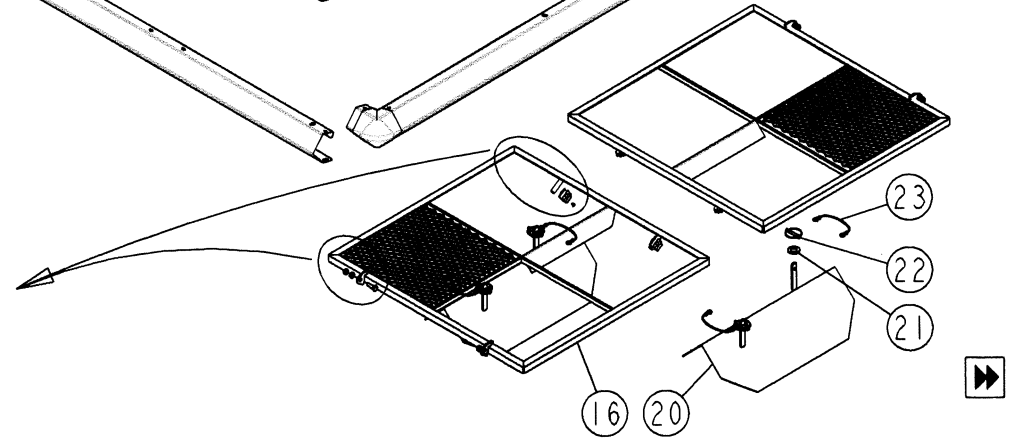

REP	CODE	DÉSIGNATION
1	973042	Coin rehausse simple
2	970145	Rehausse1long lx
3	970140	Rehausse1larg lx dx
4	973045	Coin rehausse double
5	558825	Vis h 8x25 inox a2 70 fp
6	573808	Rondelle m8 n inox a2 70
7	573008	Rondelle nylon pa66 8
8	571408	Ecrou frein nylon h8 inox a2 70
9	555825	Vis bhc 8x25 inox a2 70
10	970147	Rehausse2long lx
11	970142	Rehausse2larg lx dx
12	794021	Bande adhesif 1 face au m
13	973046	Coin rehausse triple
14	970149	Rehausse3long lx
15	970144	Rehausse3larg lx dx
16	919135	Tamis lx dx
17	571258	Ecrou h8 inox a2 70
18	415752	Support tamis plastique
19	557610	Vis cbl z st3 5x9 5 inox a2 70
20	919095	Toit anti tassement dpx so
21	573816	Rondelle m16 n inox a2 70
22	594306	Goup d6 clips zn 6 c fe s37
23	715010	Lien noir s29150 ref 715010