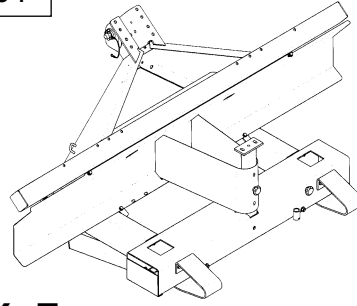

A

CHASSIS

FRAME

RAHMEN

A1-01