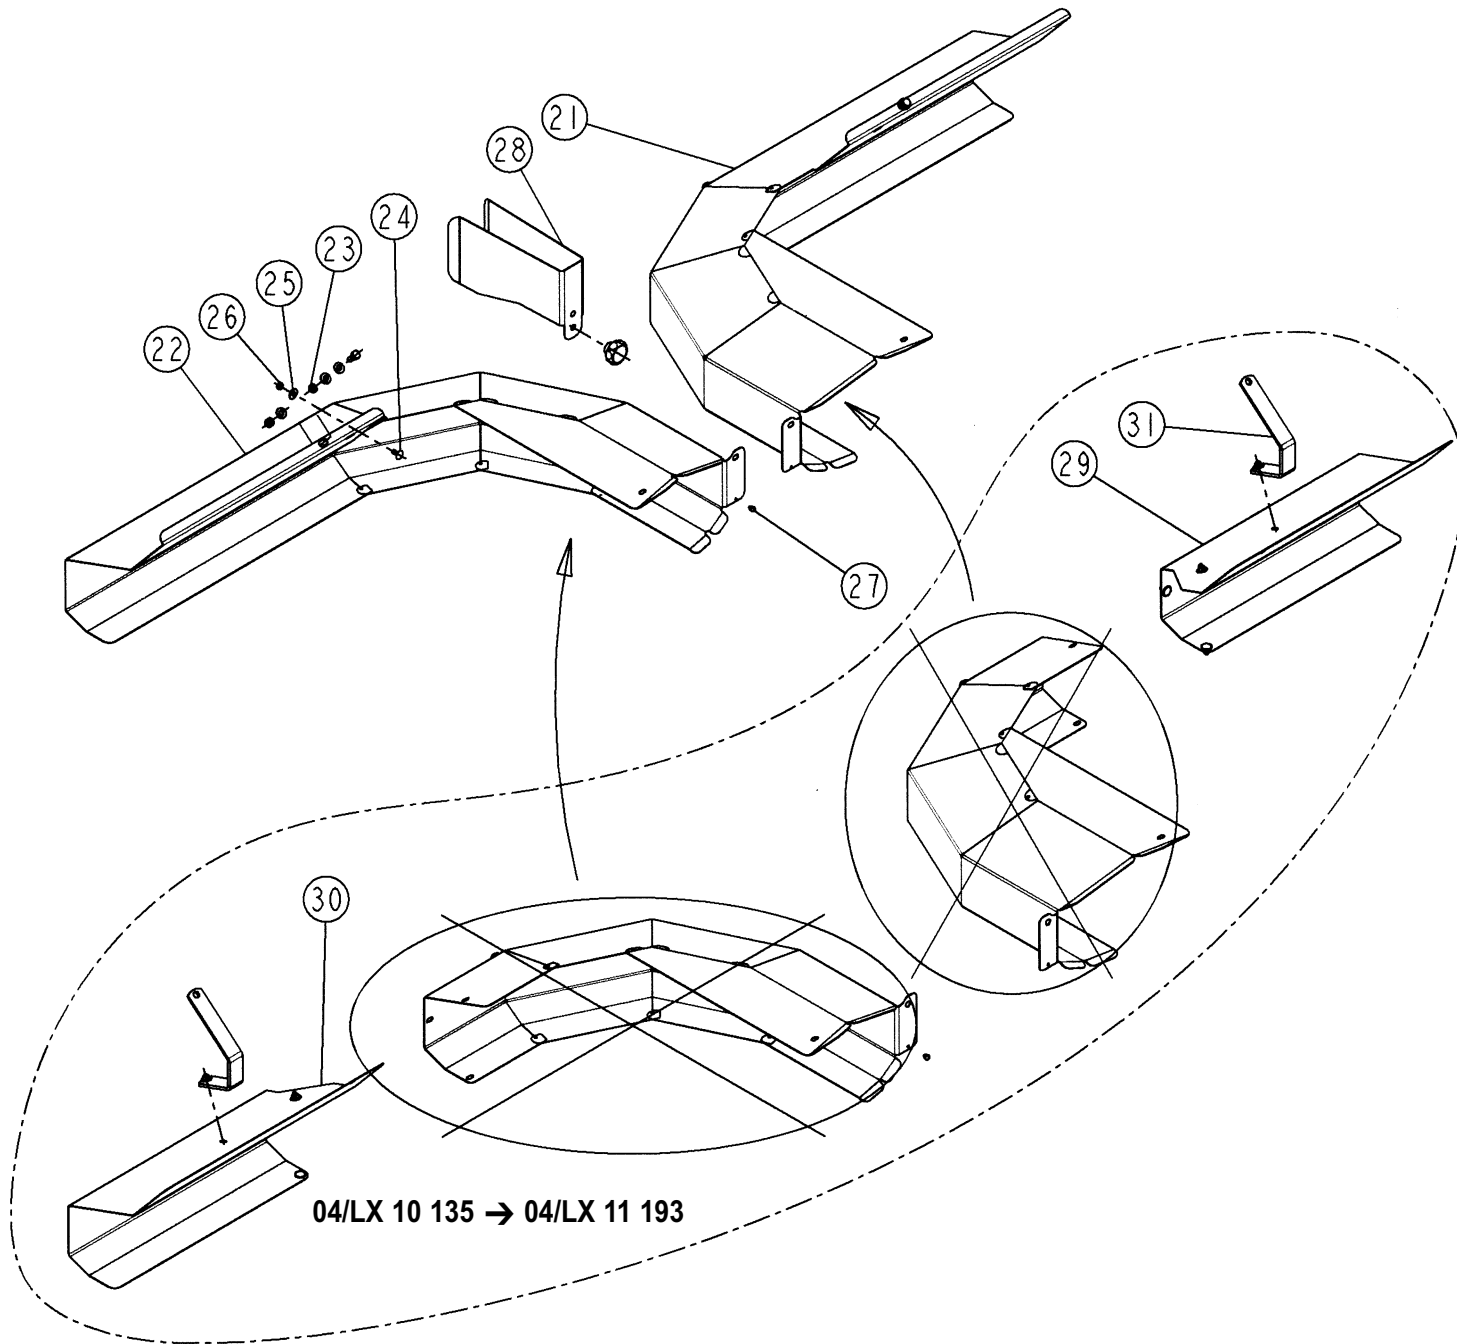

A1-03
(Bis)

REP	CODE	DÉSIGNATION
21	972160	Deflecteur central d lx2
22	972159	Deflecteur central g lx2
23	571278	Ecrou hm 8 inox a2 70
24	558715	Vis trcc 6x15 inox a2 70
25	573856	Rondelle l6 n inox a2 70
26	571256	Ecrou h6 inox a2 70
27	598140	Rivet aveugle inox 4x8
28	972163	Deflecteur arriere lx2
29	972162	Deflecteur ext d lx2
30	972161	Deflecteur ext g lx2
31	962164	Support deflecteur lx2

04/LX 10 135 → 04/LX 11 193