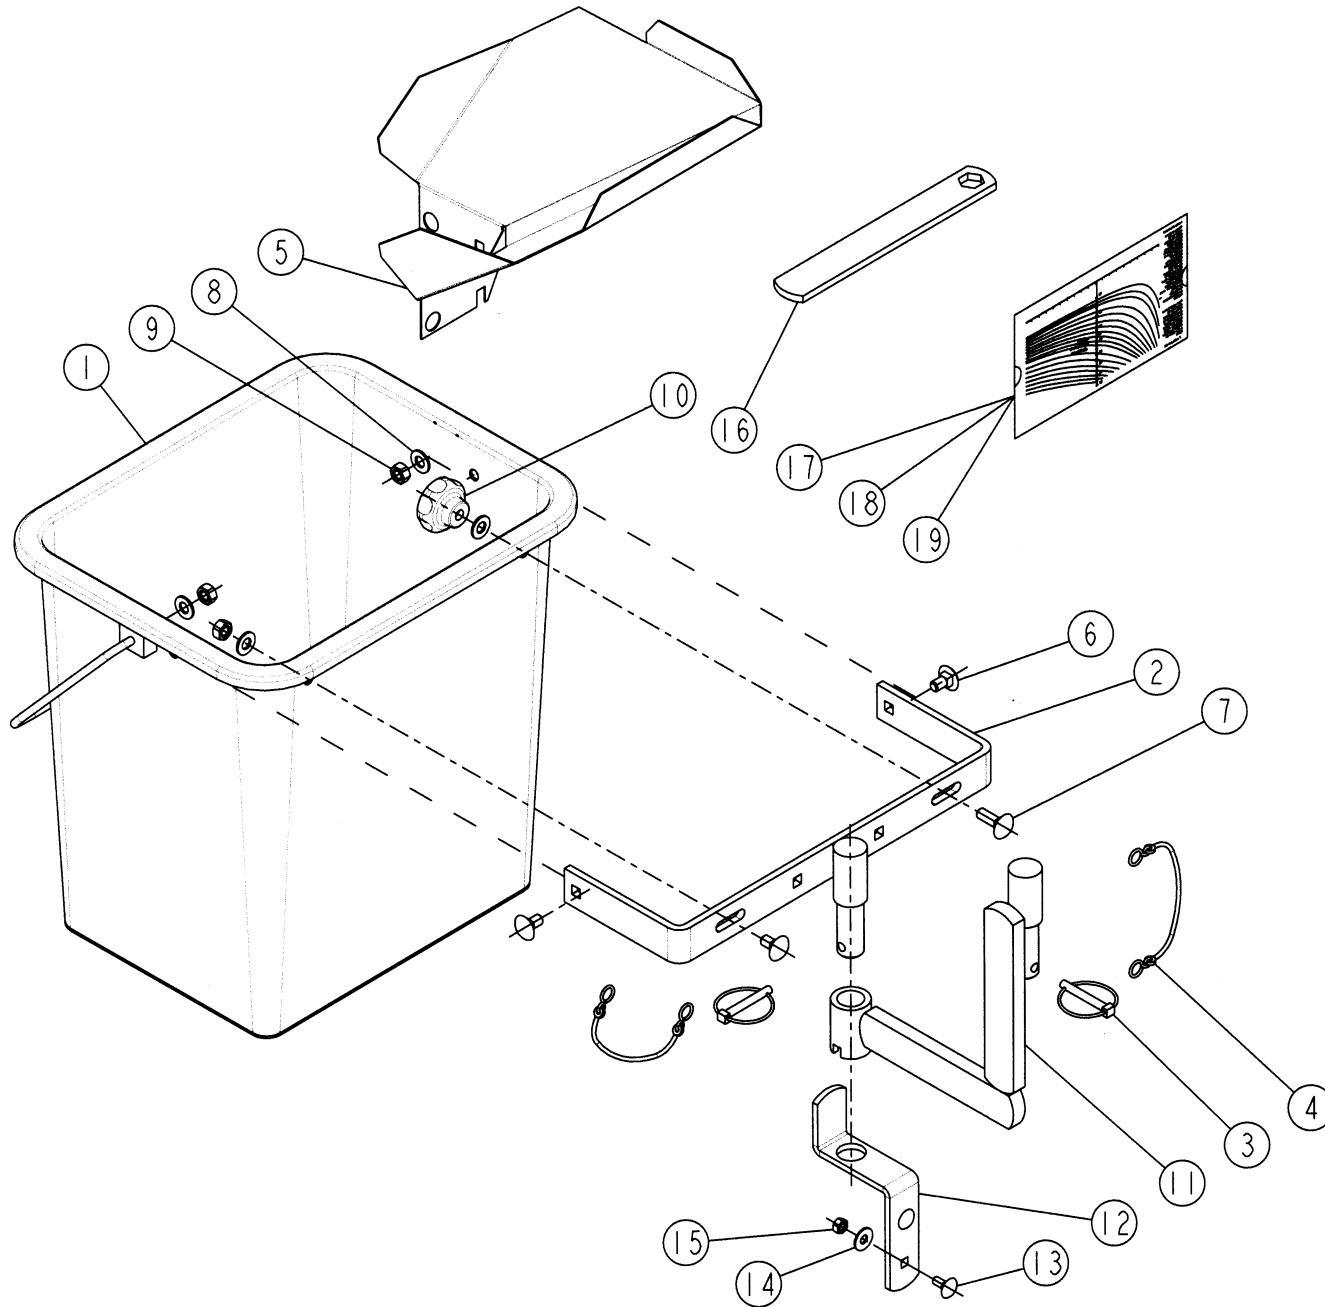

C3-01

REP	CODE	DÉSIGNATION
1	985217	Seau debit
2	916101	Support seau so
3	594306	Goup d6 clips zn 6 c fe s37
4	715010	Lien noir s29150 ref 715010
5	965082	Goulotte seau glx
6	558916	Vis trcc 8x16 inox a2 70
7	558925	Vis trcc 8x25 inox a2 70
8	573808	Rondelle m8 n inox a2 70
9	571258	Ecrou h8 inox a2 70
10	911003	Poignee de cmde hm8 inox as
11	914108	Support seau 605 so
12	951562	Support stockage seau
13	558715	Vis trcc 6x15 inox a2 70
14	573856	Rondelle l6 n inox a2 70
15	571256	Ecrou h6 inox a2 70
16	944006	Clef 17 dpx
17	989011	Reglette debit f
18	989013	Reglette debit gb
19	989012	Reglette debit d