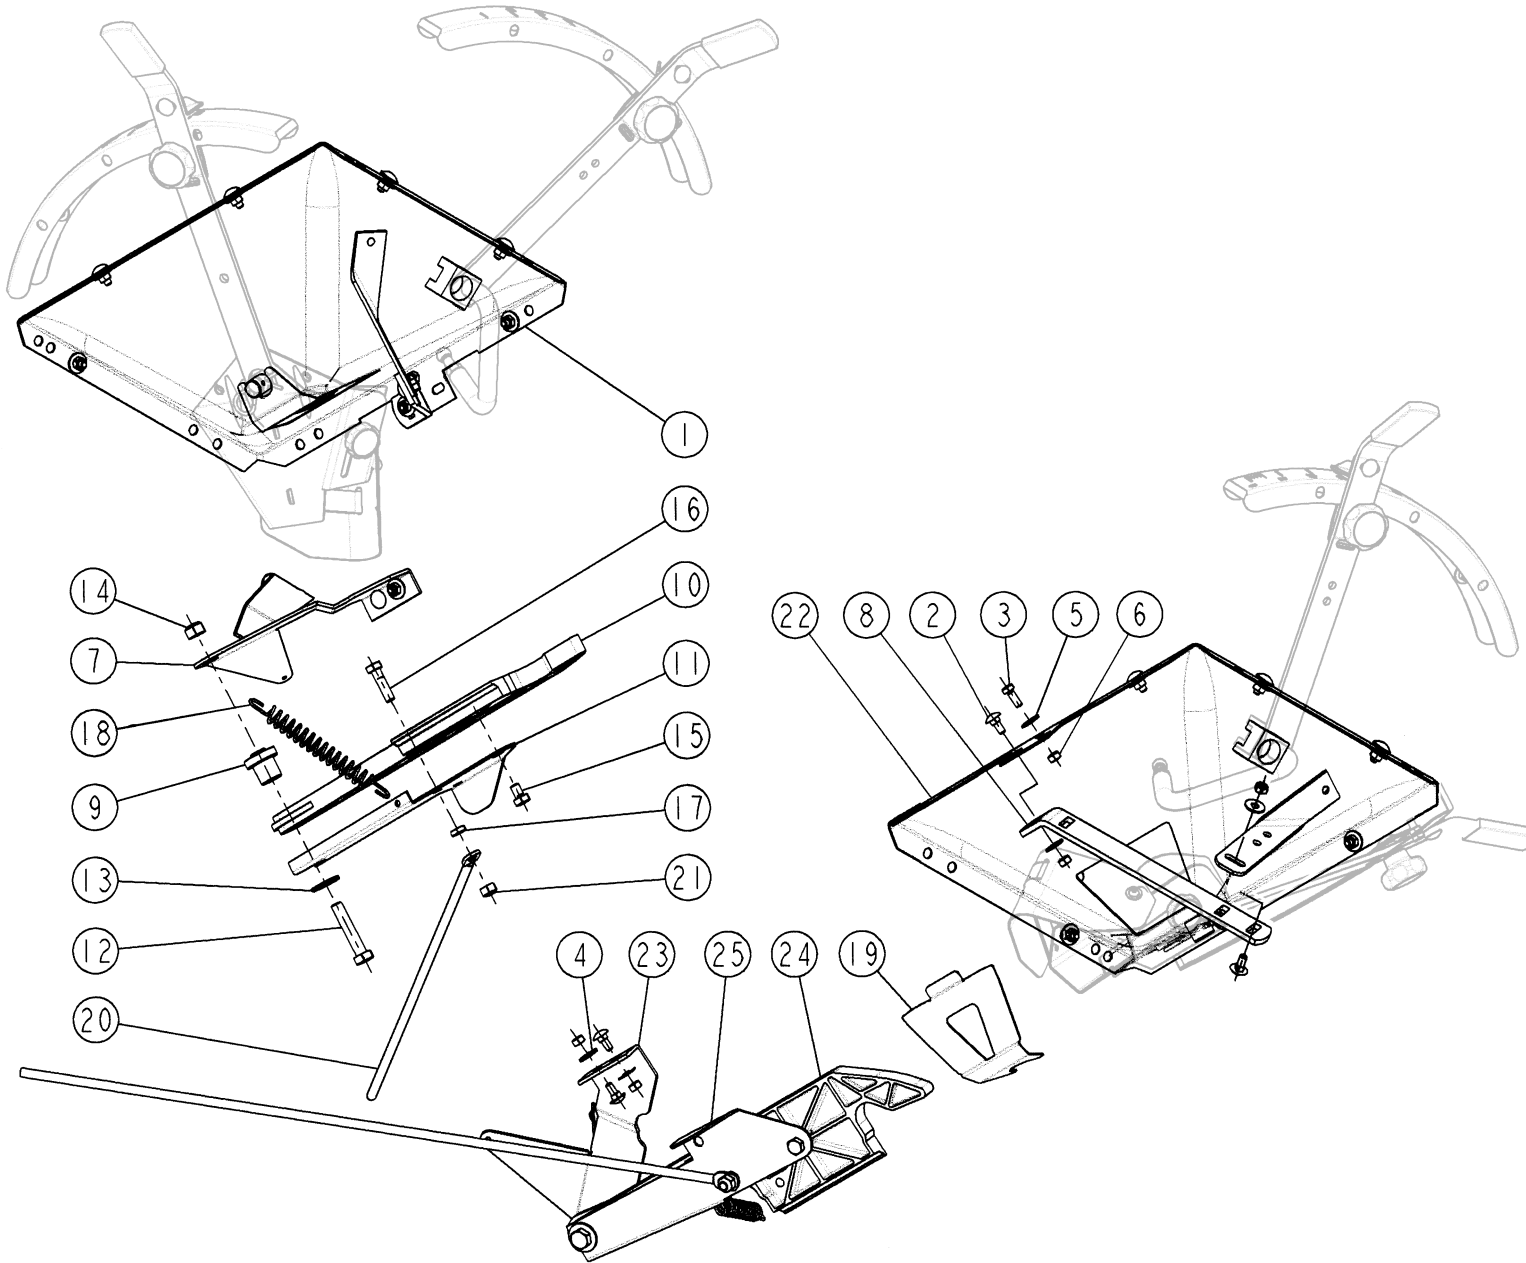

C1-02

REP	CODE	DÉSIGNATION
1	919082	Fond doseur g ng so
2	558715	Vis trcc 6x15 inox a2 70
3	558665	Vis h 6x16 inox a2 70
4	573808	Rondelle m8 n inox a2 70
5	573856	Rondelle l6 n inox a2 70
6	571256	Ecrou h6 inox a2 70
7	914090	Support trappe g ng so
8	964073	Guide trappe ng
9	921070	Articulation trappe ng
10	985018	Trappe glx nm g
11	953073	Equerre trappe g ng
12	559050	Vis h 10x50 inox a2 70 fst
13	573860	Rondelle l10 n inox a2 70
14	571410	Ecrou frein nyl h10 inox a2 70
15	558812	Vis h 8x12 inox a2 70
16	558830	Vis h 8x30 inox a2 70 fp
17	571278	Ecrou hm 8 inox a2 70
18	908076	Ressort trappe
19	966017	Limiteur debit grains
20	968013	Tige ouverture trappe lx dx
21	571408	Ecrou frein nylon h8 inox a2 70
22	919083	Fond doseur d ng so
23	914091	Support trappe d ng so
24	985019	Trappe glx nm d
25	953069	Equerre trappe d ng