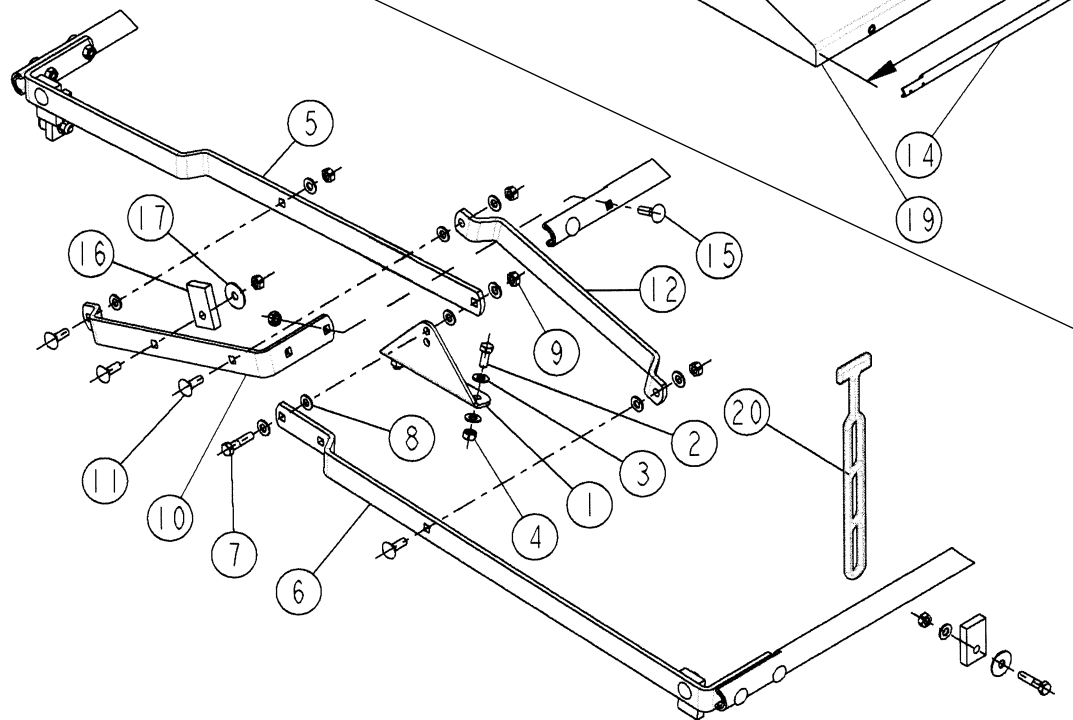

REP	CODE	DÉSIGNATION
1	967107	Equerre bache drx
2	551770	Vis h 8x20 fst inox a2 70
3	573808	Rondelle m8 n inox a2 70
4	571258	Ecrou h8 inox a2 70
5	942052	Bras bache drx
6	942058	Bras avant bache lx dx
7	558835	Vis h 8x35 inox a2 70 fp
8	573008	Rondelle nylon pa66 8
9	571408	Ecrou frein nylon h8 inox a2 70
10	942059	Bras central lx dx
11	558925	Vis trcc 8x25 inox a2 70
12	942057	Bielette bache lx dx
13	940107	Tube bache lx
14	940131	Tube bache mx
15	558930	Vis trcc 8x30 inox a2 70
16	987719	Amortisseur bache lx dx
17	573358	Rondelle I18 n inox a2 70
18	987615	Bache lx
19	987627	Bache rehausse evasee expert
20	696110	Attache caoutchouc

B2-01