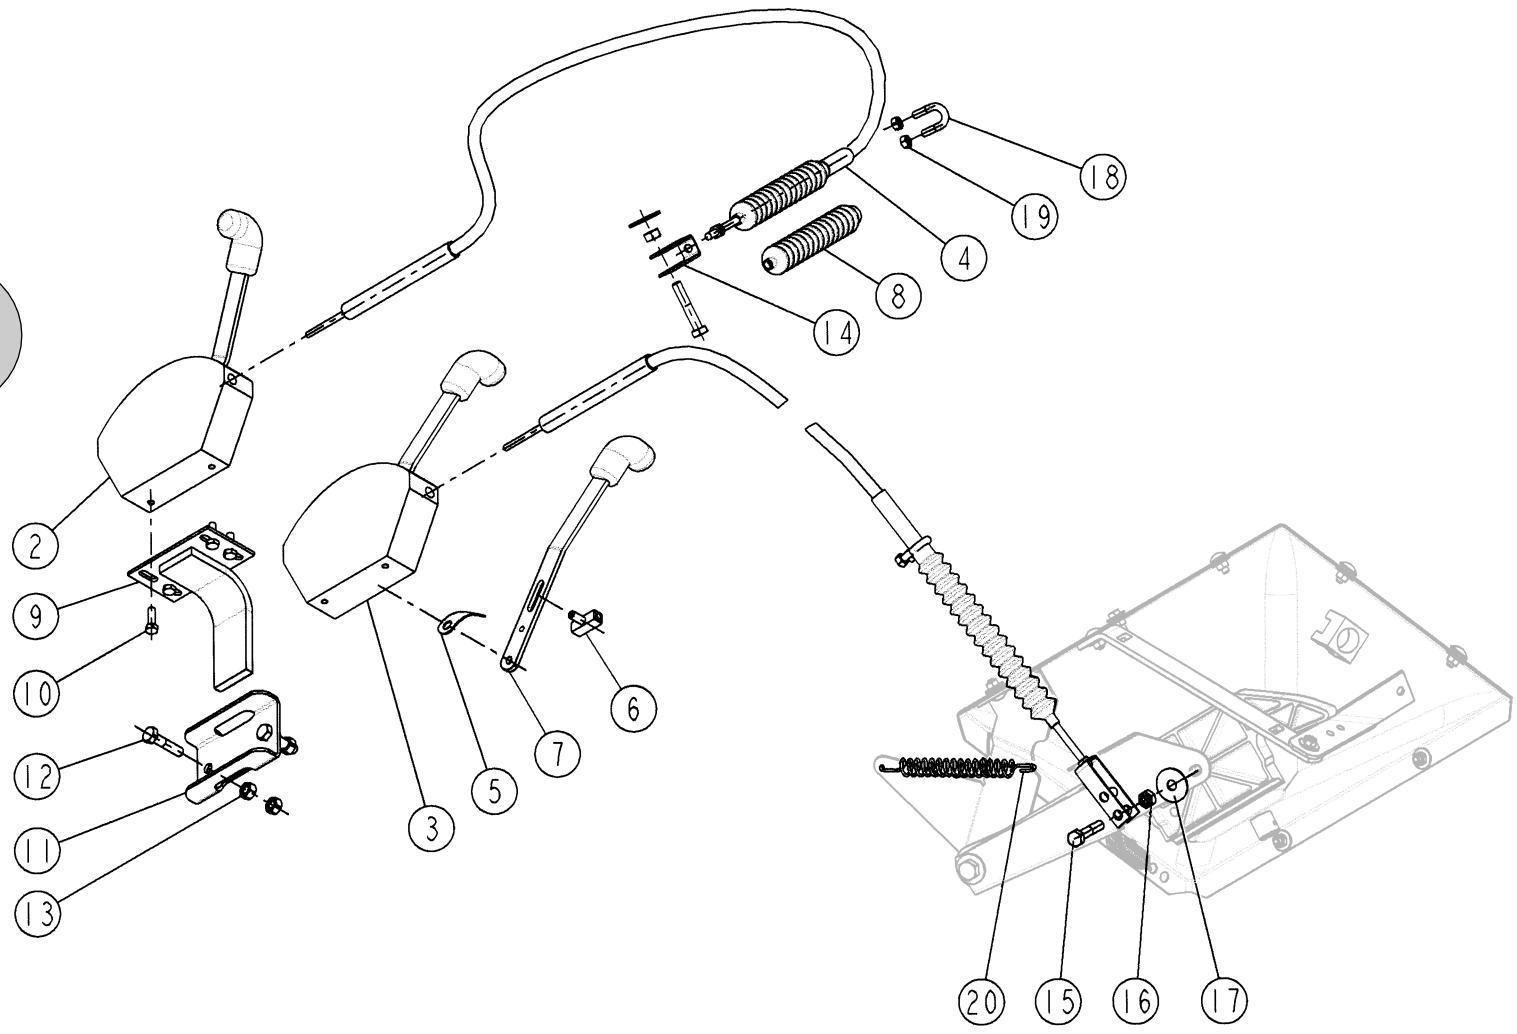

DPX EXPERT

D1-01

REP	CODE	DÉSIGNATION
1	984902	Cmd teleflexible g et d 4m mo
2	980758	Boitier g cmd teleflexible mo
3	720312	Boitier d cmd teleflexible mo
4	720313	Teleflexible cmd trappe 4m mo
5	720151	Ressort boitier de commande
6	720152	Traineau boitier de commande
7	980755	Levier boitier de commande
8	980757	Soufflet teleflex cmd trappes
9	909881	Support commandes so
10	551680	Vis h 6x20 zn 6 c fe fp
11	906330	Glissiere support cde
12	551885	Vis h 8x35 zn 6 c fe fp
13	571208	Ecrou h8 zn 6 c fe
14	906407	Embout cable dpx
15	551795	Vis h 8x45 inox a2 70 fst
16	571258	Ecrou h8 inox a2 70
17	573358	Rondelle I18 n inox a2 70
18	962017	Bride de blocage d 12
19	571256	Ecrou h6 inox a2 70
20	908076	Ressort trappe