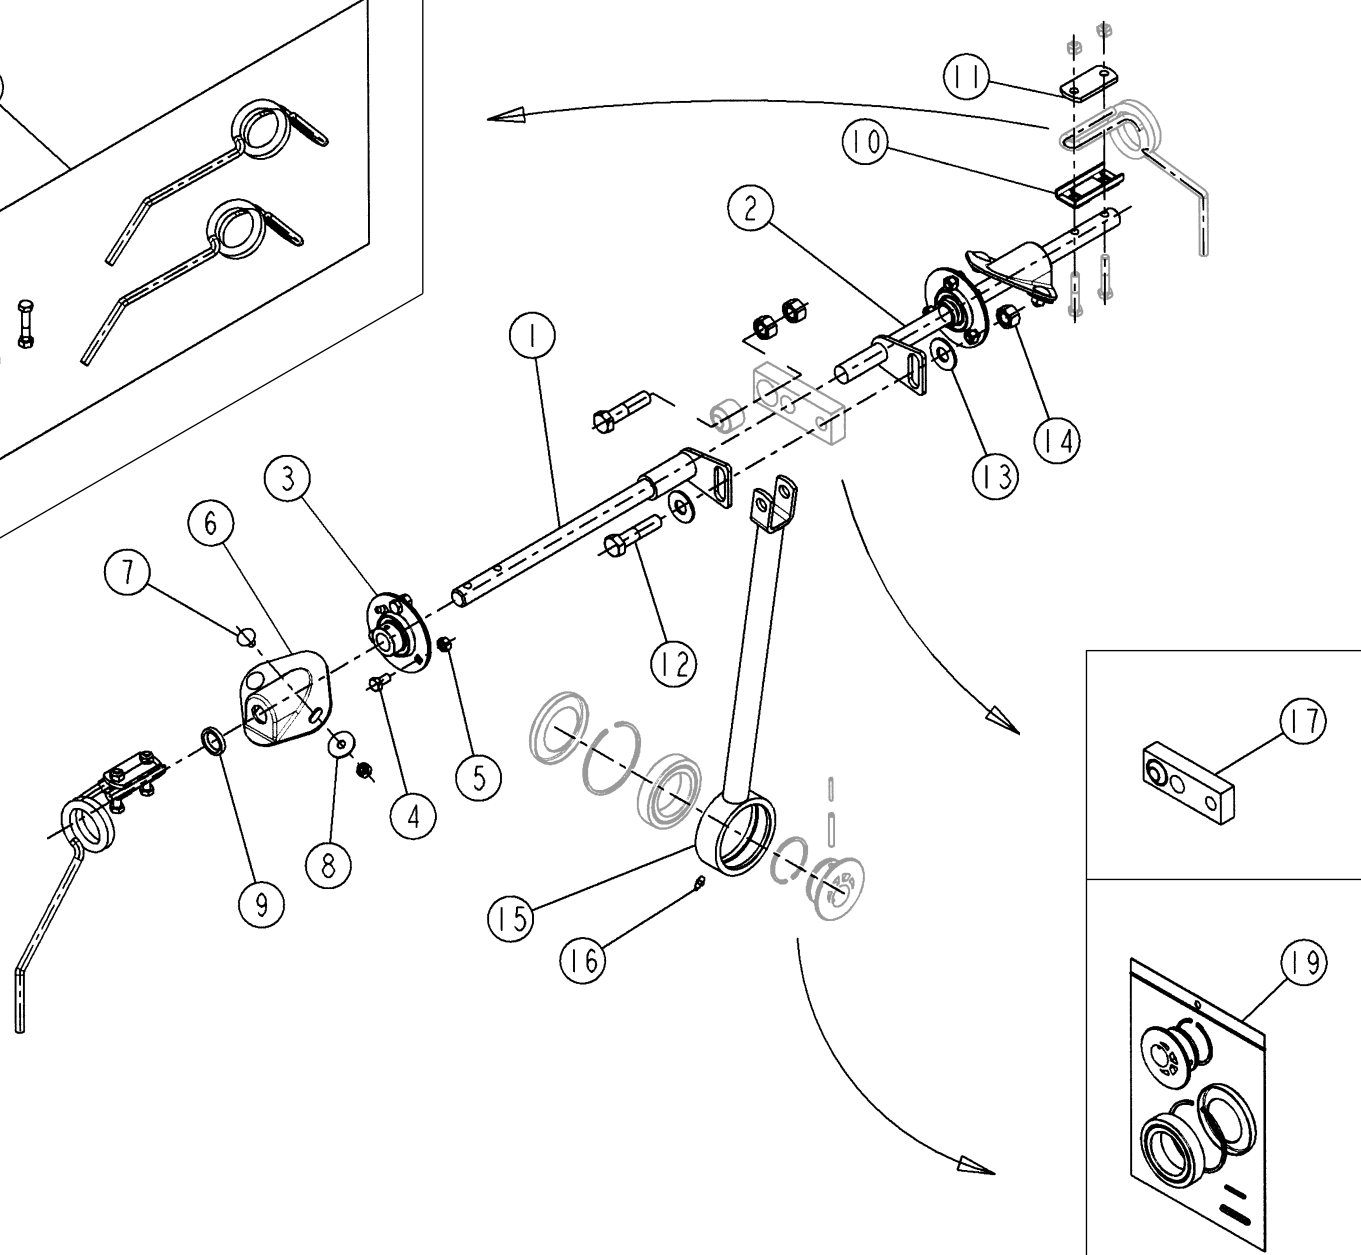

DPX EXPERT

F3-00

REP	CODE	DÉSIGNATION
1	916120	Arbre agitateur court lx dx so
2	916121	Arbre agitateur long lx dx so
3	880999	Palier auto aligneur gra20
4	558816	Vis h 8x16 inox a2 70 fst
5	571258	Ecrou h8 inox a2 70
6	901000	Platine agitateur
7	558916	Vis trcc 8x16 inox a2 70
8	573358	Rondelle l18 n inox a2 70
9	734001	Joint v ring d20
10	903001	Cale agitateur
11	903039	Plaque fixation agitateur
12	558460	Vis h 14x60 inox a2 70 fp
13	573364	Rondelle l14 n inox a2 70
14	571264	Ecrou h14 inox a2 70
15	900052	Bielle agitateur so
16	719001	Graisser m6x100 droit
17	911016	Levier agitateur as
18	911018	Kit agitateurs as
19	911017	Kit excentrique de bielle as