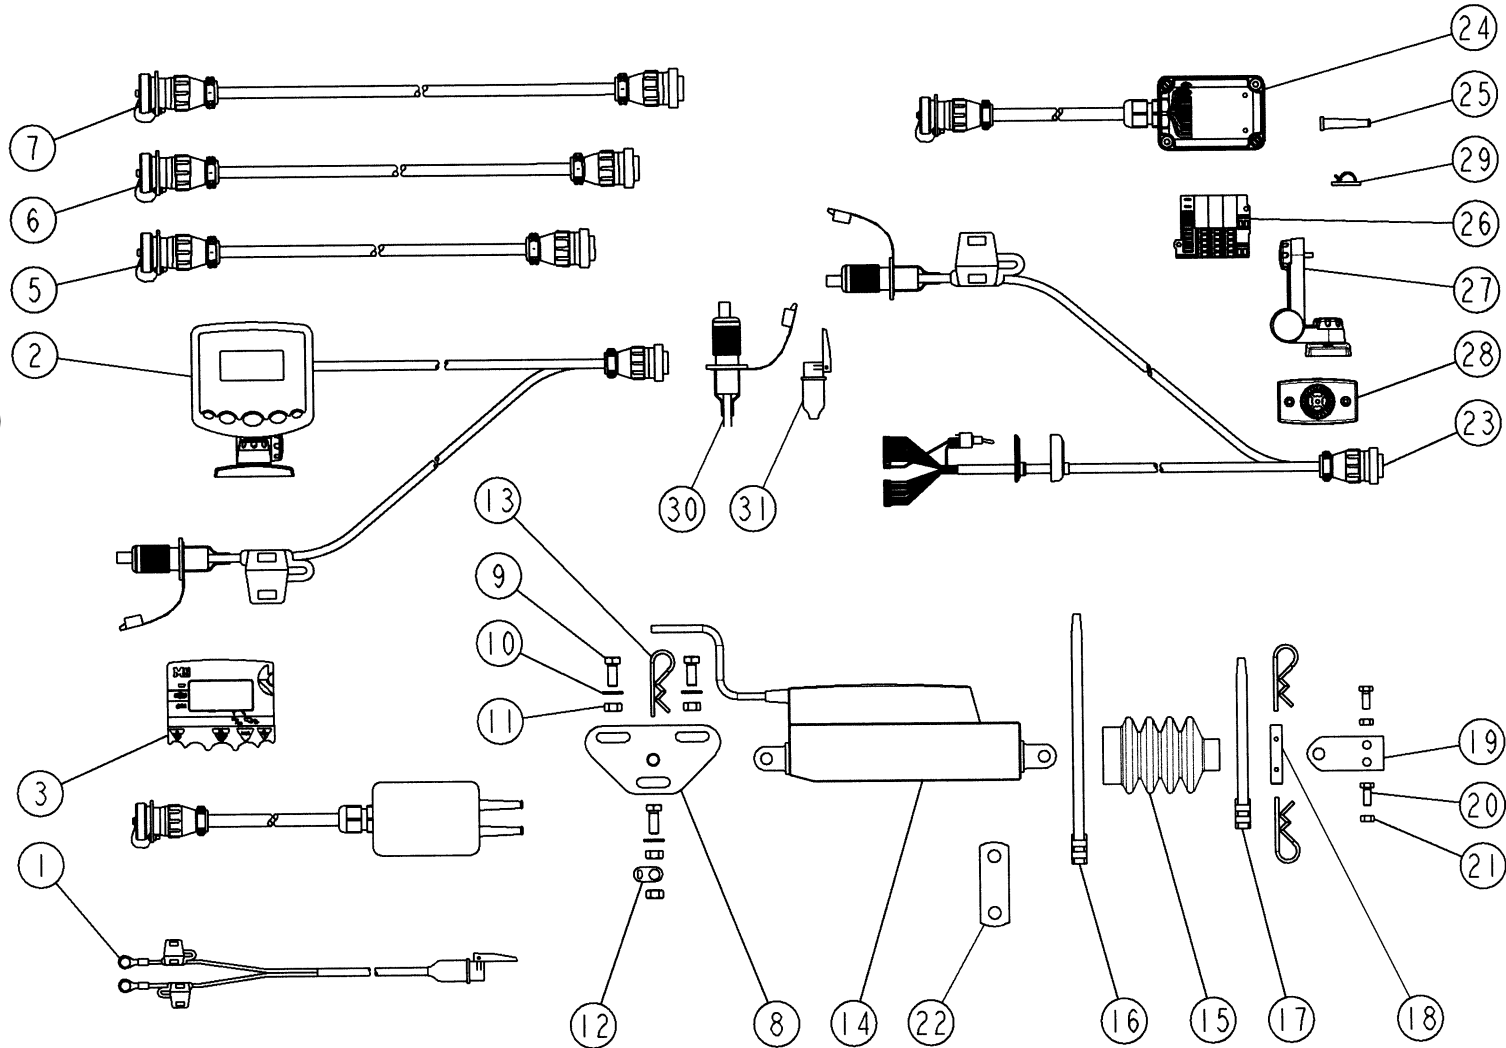

REP	CODE	DÉSIGNATION
1	983712	Faisceau 12 volts cobo
2	983632	Console ultron-ms
3	983929	Facade ms
4	983635	Boite de connexion ms
5	983619	Rallonge ultron 4m 16 voies
6	983620	Rallonge ultron 6m 16 voies
7	983621	Rallonge ultron 9m 16 voies
8	918205	Platine verin dpb so
9	551770	Vis h 8x20 fst inox a2 70
10	573808	Rondelle m8 n inox a2 70
11	571258	Ecrou h8 inox a2 70
12	964108	Guide gaine
13	592701	Goupille beta d3 inox
14	982501	Verin électrique dpb
15	799100	Soufflet verin électrique
16	794760	Collier I 220 31916
17	794550	Collier I 150 31913
18	921073	Axe verin dpb
19	964076	Guide verin dpb
20	558665	Vis h 6x16 inox a2 70
21	571256	Ecrou h6 inox a2 70
22	941041	Lien stockage dpb
23	720822	Cable info console ultron-ms
24	720827	Cable info ms boite connexion nue
25	720826	Passe fil étroit ultron-ms
26	720828	Circuit imprimé ms
27	720821	Kit support console ultron-ms
28	720873	Socle support console ultron-ms
29	415766	Serre fil autoadhesif rb8
30	720855	Prise mâle 12v cobo
31	720854	Prise femelle 12v cobo