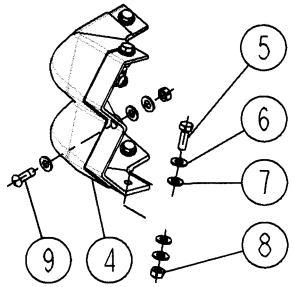

DPX EXPERT

B3-00