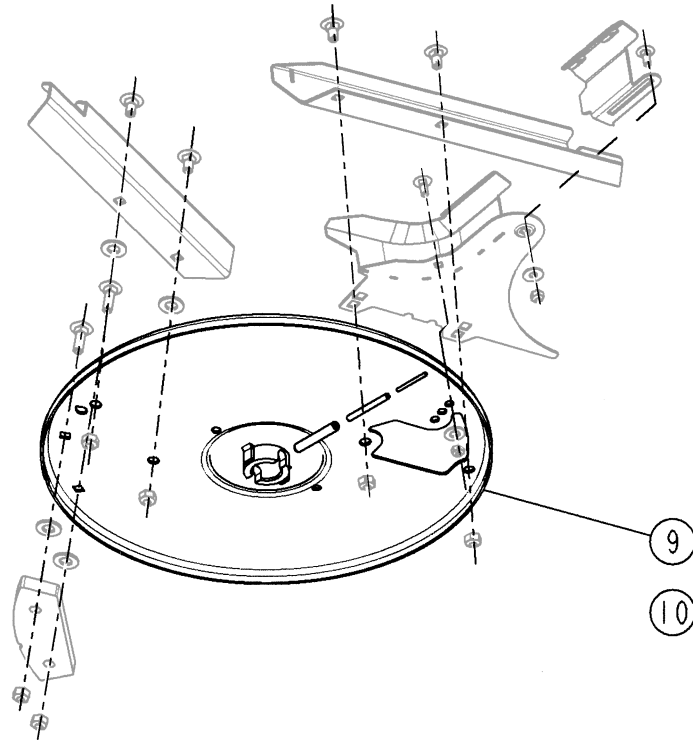

DPX EXPERT

REP	CODE	DÉSIGNATION
1	909728	Plateau g so
2	559020	Vis h 10x20 inox a2 70 fst
3	590410	Goup elastic 8x50 serie ep
4	590210	Goup elastic 5x50 serie ep
5	590107	Goup elastic 3x36 serie ep
6	900891	Plateau d so
7	590407	Goup elastic 8x35 serie ep
8	590207	Goup elastic 5x35 serie ep
9	916189	Plateau bordures g so
10	916190	Plateau bordures d so

E2-00