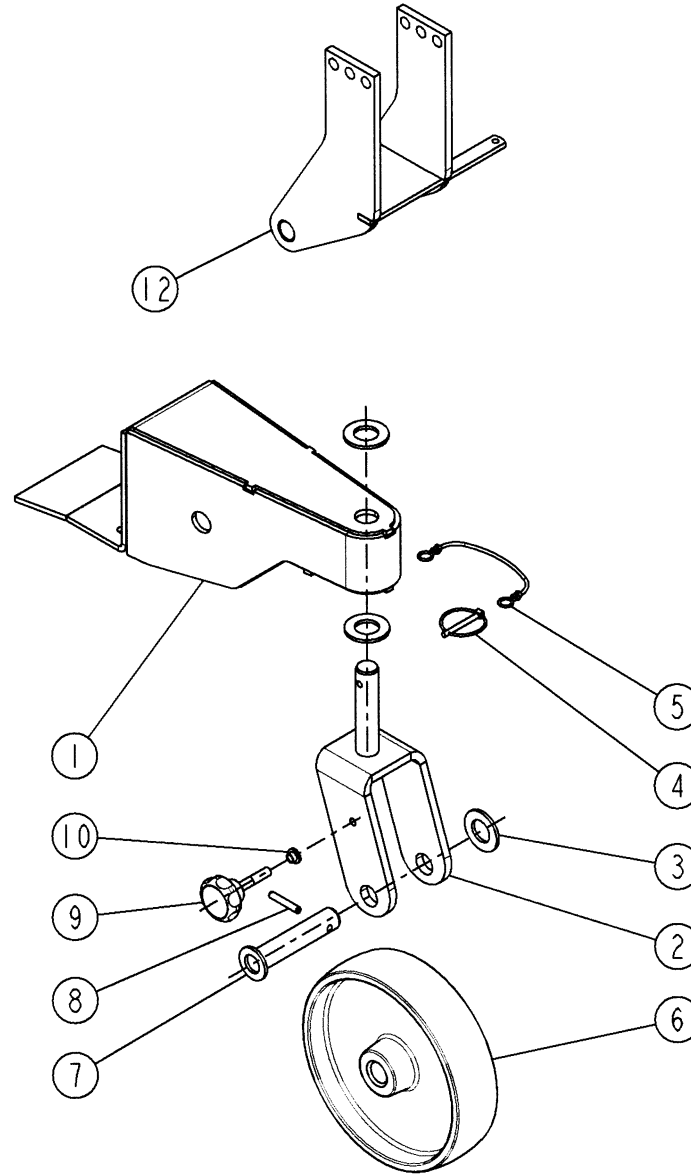

REP	CODE	DÉSIGNATION
1	918356	Patin roue so
2	914133	Chape roue pivotante so
3	573170	Rondelle m20 n zn 6 c fe
4	594304	Goup clips d4 5 zn 6 c fe s32
5	715010	Lien noir s29150 ref 715010
6	782002	Roue remisage 200x50
7	900129	Axe de traceur so
8	589307	Goup elastic 6x35 inox
9	911006	Poignee de cmde h8x45 inox as
10	415716	Bouchon d9 gpn 300 f041 nat
11	914134	Bride roue av g so
12	914135	Bride roue av d so
13	552054	Vis h 10x120 fp
14	573810	Rondelle m10 n inox a2 70
15	571260	Ecrou h10 inox a2 70