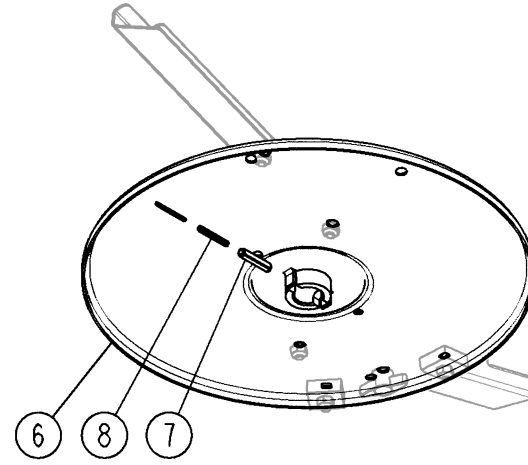

DPX EXPERT

REP	CODE	DÉSIGNATION
1	909728	Plateau g so
2	559020	Vis h 10x20 inox a2 70 fst
3	590410	Goup elastic 8x50 serie ep
4	590210	Goup elastic 5x50 serie ep
5	590107	Goup elastic 3x36 serie ep
6	900891	Plateau d so
7	590407	Goup elastic 8x35 serie ep
8	590207	Goup elastic 5x35 serie ep
9	916189	Plateau bordures g so
10	916190	Plateau bordures d so

E2-00