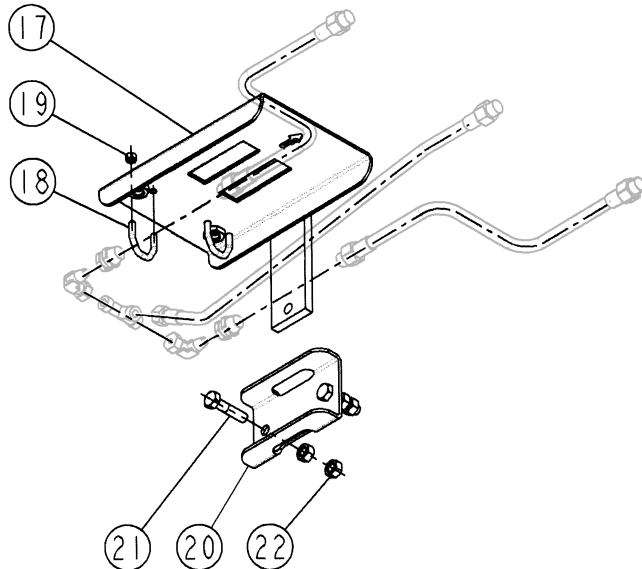

DPX EXPERT

REP	CODE	DÉSIGNATION
1	982302	Verin trappe ng
2	559030	Vis h 10x30 inox a2 70 fp
3	571260	Ecrou h10 inox a2 70
4	967070	Plaque ressort
5	571284	Ecrou hm 14 inox a2 70
6	558435	Vis h 14x35 inox
7	981009	Ressort trappe glx
8	983014	Kit hydraulique 2 se
9	795512	Limiti uni fix 1 fg3 8 fg3 8
10	795041	Robinet 1 4 poignee droite
11	720833	Poignee de robinet carre 9mm
12	720896	Poignee de robinet carre 6mm
13	558665	Vis h 6x16 inox a2 70
14	573856	Rondelle l6 n inox a2 70
15	571256	Ecrou h6 inox a2 70
16	983015	Kit adaptation 2se en 1se
17	917107	Support robinets so
18	901578	Bride d etrier
19	571205	Ecrou h5 zn 6 c fe
20	906330	Glissiere support cde
21	558835	Vis h 8x35 inox a2 70 fp
22	571208	Ecrou h8 zn 6 c fe

D2-02