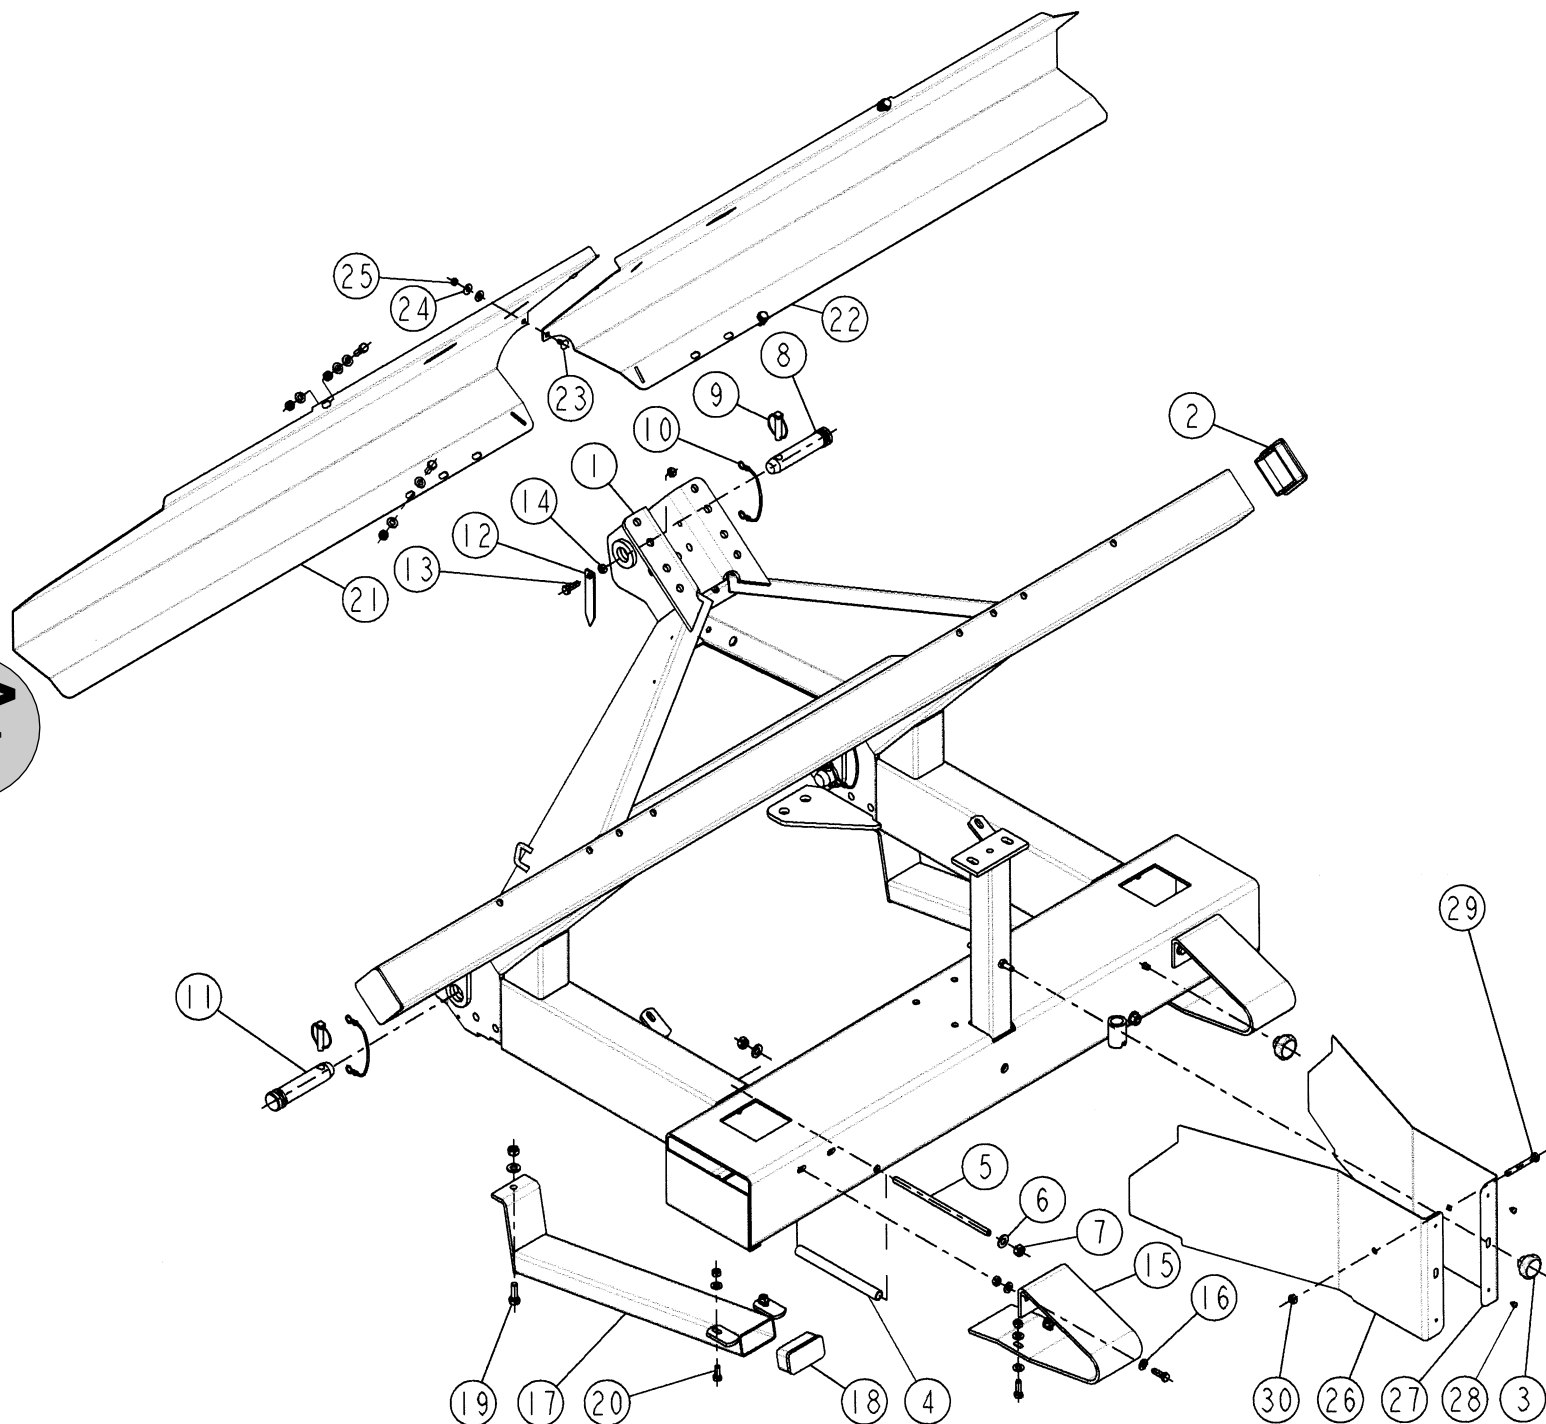

REP	CODE	DÉSIGNATION
1	917183	Bati lx so
2	415736	Bouchon 80x80
3	911003	Poignée de cmde hm8 inox as
4	901209	Entretoise de poutre
5	909009	Tige de poutre longue
6	573810	Rondelle m10 n inox a2 70
7	571260	Ecrou h10 inox a2 70
8	790010	Broche 3eme point
9	574492	Goup clips d10 zn 6 c fe s32
10	715010	Lien noir s29150 ref 715010
11	790011	Broche glx xl
12	909111	Indicateur de position
13	558825	Vis h 8x25 inox a2 70 fp
14	571258	Ecrou h8 inox a2 70
15	918283	Patin d appui so
16	573808	Rondelle m8 n inox a2 70
17	918034	Bequille-soudee-glx
18	415719	Bouchon 80x40 199229 2657
19	559030	Vis h 10x30 inox a2 70 fp
20	551770	Vis h 8x20 fst inox a2 70
21	972136	Deflecteur expert 36m g
22	972137	Deflecteur expert 36m d
23	558715	Vis trcc 6x15 inox a2 70
24	573856	Rondelle l6 n inox a2 70
25	571256	Ecrou h6 inox a2 70
26	972121	Deflecteur central dx 36m g
27	972122	Deflecteur central dx 36m d
28	598140	Rivet aveugle inox 4x8
29	558865	Vis h 8x65 inox a2 70 fp
30	571408	Ecrou frein nylon h8 inox a2 70