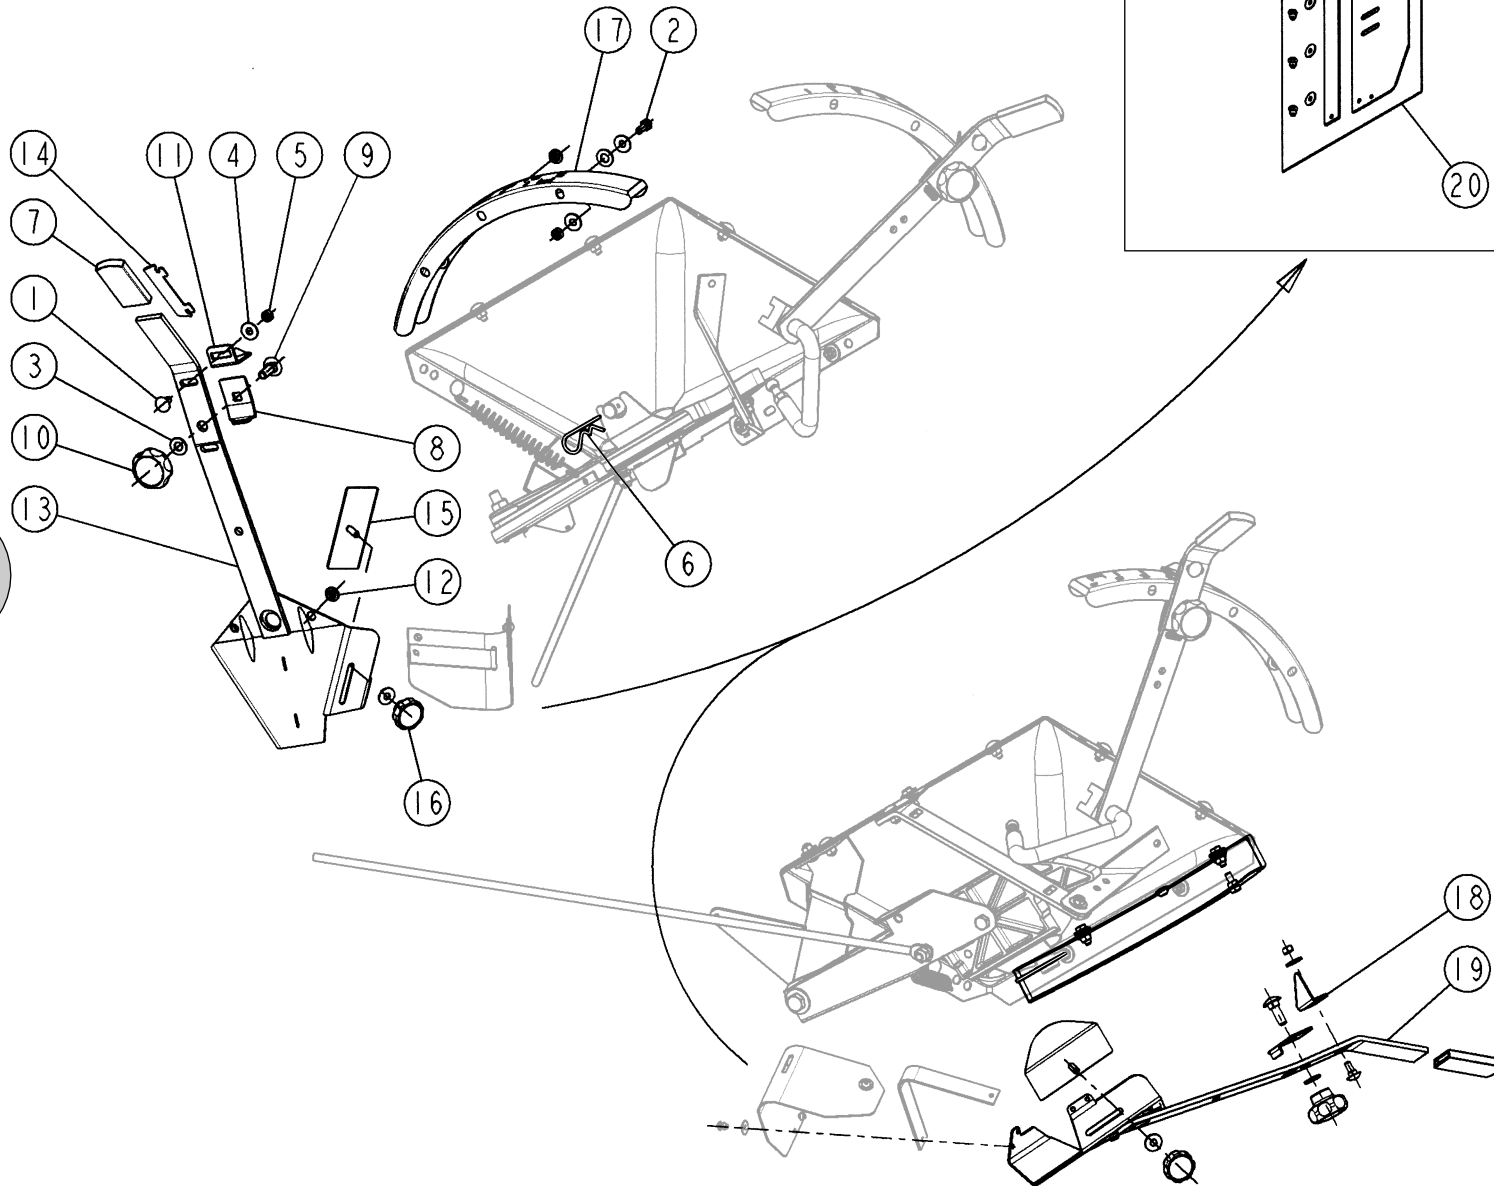

DPX EXPERT

REP	CODE	DÉSIGNATION
1	558715	Vis trcc 6x15 inox a2 70
2	558665	Vis h 6x16 inox a2 70
3	573808	Rondelle m8 n inox a2 70
4	573856	Rondelle l6 n inox a2 70
5	571256	Ecrou h6 inox a2 70
6	592701	Goupille beta d3 inox
7	415750	Poignée k 28x5x60 noir
8	963116	Butee serrage levier ng
9	558925	Vis trcc 8x25 inox a2 70
10	911003	Poignée de cmde hm8 inox as
11	968006	Index g ng
12	415716	Bouchon d9 gpn 300 f041 nat
13	919080	Goulotte glx so g
14	965011	Languette de guidage
15	918170	Deflecteur bordure ng so
16	911001	Poignée de cmde h6 inox as
17	935004	Secteur goulotte
18	968005	Index d ng
19	919081	Goulotte glx so d
20	911008	Kit anti-rebond as

E1-00