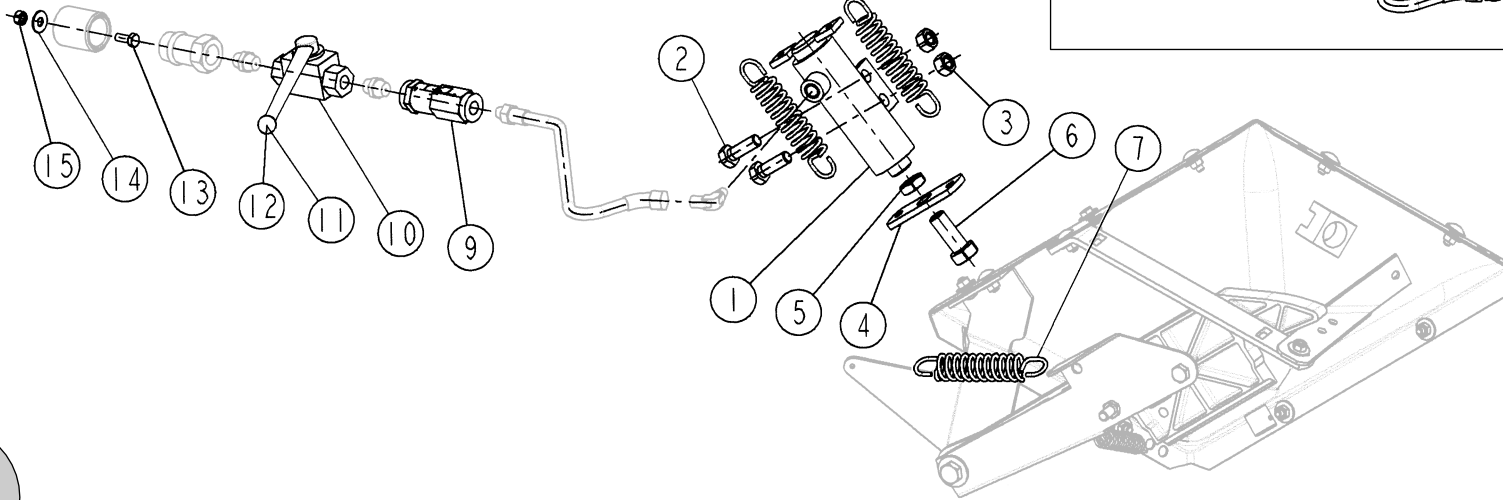

DPX EXPERT

REP	CODE	DÉSIGNATION
1	982302	Verin trappe ng
2	559030	Vis h 10x30 inox a2 70 fp
3	571260	Ecrou h10 inox a2 70
4	967070	Plaque ressort
5	571284	Ecrou hm 14 inox a2 70
6	558435	Vis h 14x35 inox
7	981009	Ressort trappe glx
8	983014	Kit hydraulique 2 se
9	795512	Limiti uni fix 1 fg3 8 fg3 8
10	795041	Robinet 1 4 poignee droite
11	720833	Poignee de robinet carre 9mm
12	720896	Poignee de robinet carre 6mm
13	558665	Vis h 6x16 inox a2 70
14	573856	Rondelle l6 n inox a2 70
15	571256	Ecrou h6 inox a2 70
16	983015	Kit adaptation 2se en 1se
17	917107	Support robinets so
18	901578	Bride d etrier
19	571205	Ecrou h5 zn 6 c fe
20	906330	Glissiere support cde
21	558835	Vis h 8x35 inox a2 70 fp
22	571208	Ecrou h8 zn 6 c fe