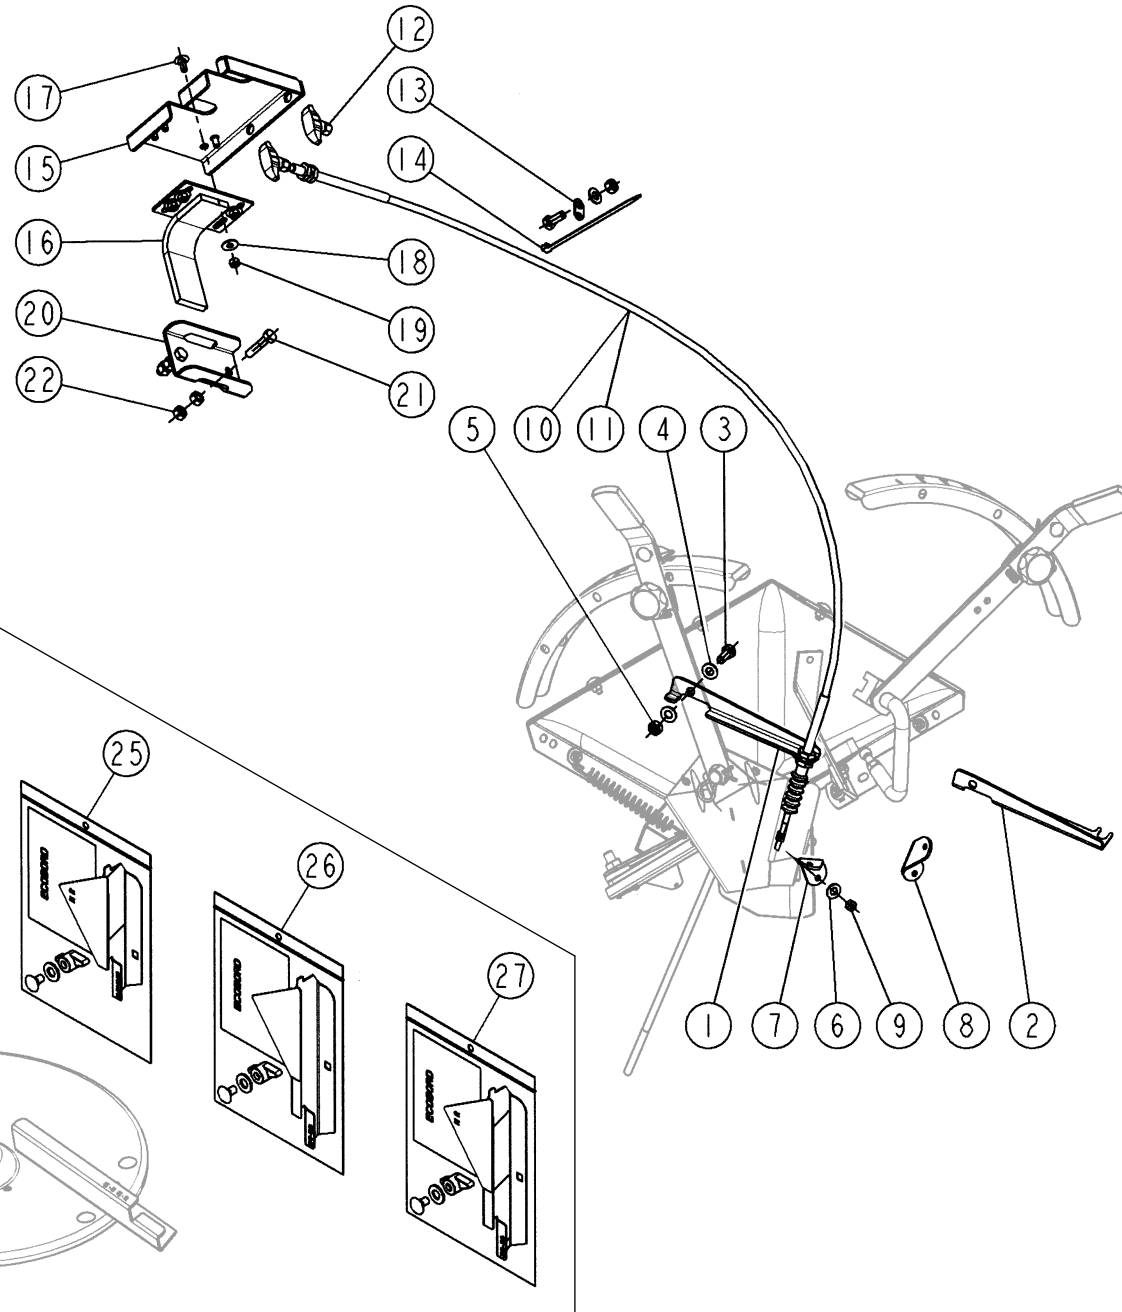

REP	CODE	DÉSIGNATION
1	951331	Support gaine justobord g
2	951332	Support gaine justobord d
3	551770	Vis h 8x20 fst inox a2 70
4	573808	Rondelle m8 n inox a2 70
5	571258	Ecrou h8 inox a2 70
6	573008	Rondelle nylon pa66 8
7	962125	Amare g com justobord
8	962126	Amare d com justobord
9	571456	Ecrou frein nylon h6 inox a2 70
10	984915	Cable justobord l 4m
11	984916	Cable justobord l 7m
12	720748	Poignee de cmd justobord
13	964108	Guide gaine
14	794640	Lien de serrage nylon noir
15	951335	Support commande justobord
16	909881	Support commandes so
17	558715	Vis trcc 6x15 inox a2 70
18	573856	Rondelle l6 n inox a2 70
19	571256	Ecrou h6 inox a2 70
20	906330	Glissiere support cde
21	551885	Vis h 8x35 zn 6 c fe fp
22	571208	Ecrou h8 zn 6 c fe
23	209870	Kit pale ecobord 12-18 as
24	209880	Kit pale ecobord 18-24-28 as
25	209925	Kit pale ecobord 18-24-28 hr as
26	209890	Kit pale ecobord 28-36 as
27	209930	Kit pale ecobord 28-36 hr as