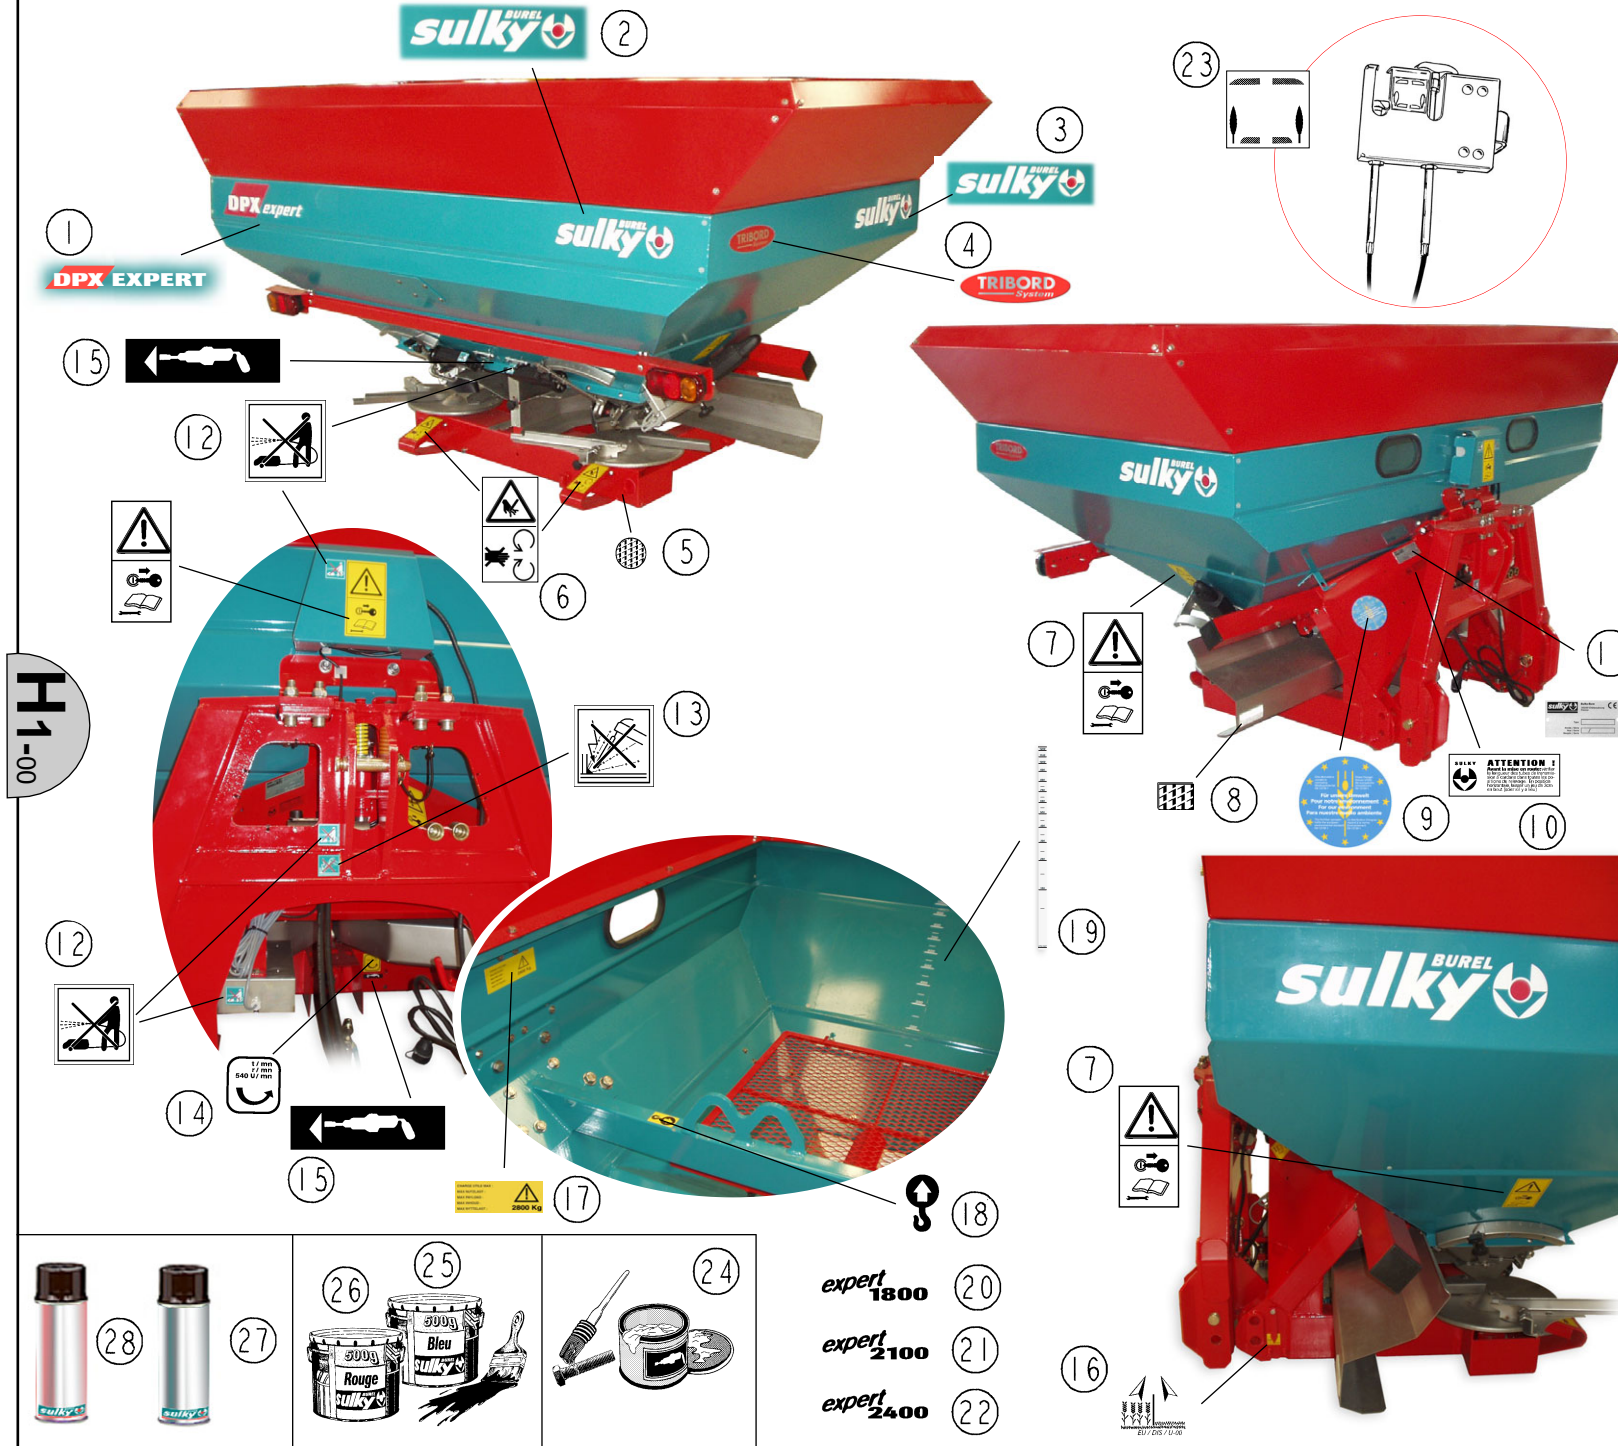

DPX EXPERT

REP	CODE	DÉSIGNATION
1	988225	Autocollant dpx expert
2	908338	Autocollant sulky grand modele
3	909126	Autocollant sulky petit modele
4	988265	Logo tribord relief
5	836003	Catadioptré rouge diam 60
6	988029	Adhésif de mouvement
7	988028	Adhésif de mise en route
8	836001	Catadioptré blanc 94x44
9	988264	Autocollant environnement
10	909026	Etiquette transmission
11	908992	Plaque constructeur
12	988087	Adhésif ne pas projeter
13	988086	Adhésif ne pas souder
14	988027	Adhésif 540 tr-mn
15	908472	Etiquette 62x14 de graissage
16	988036	Autocollant epandage tardif
17	988070	Autocollant charge maxi 2800kg
18	988063	Adhésif de manutention
19	988266	Autocollant niveau expert
20	988077	Autocollant rehausse expert 1800
21	988078	Autocollant rehausse expert 2100
22	988079	Autocollant rehausse expert 2400
23	988085	Adhésif justobord
24	480003	Pot de graisse 1kg
25	910089	Pot de peinture bleu 500gr
26	910088	Pot de peinture rouge 500gr
27	491850	Bombe 400ml bleu ral 5021
28	491870	Bombe 400ml rouge ral 3020

expert 1800 (20)
expert 2100 (21)
expert 2400 (22)