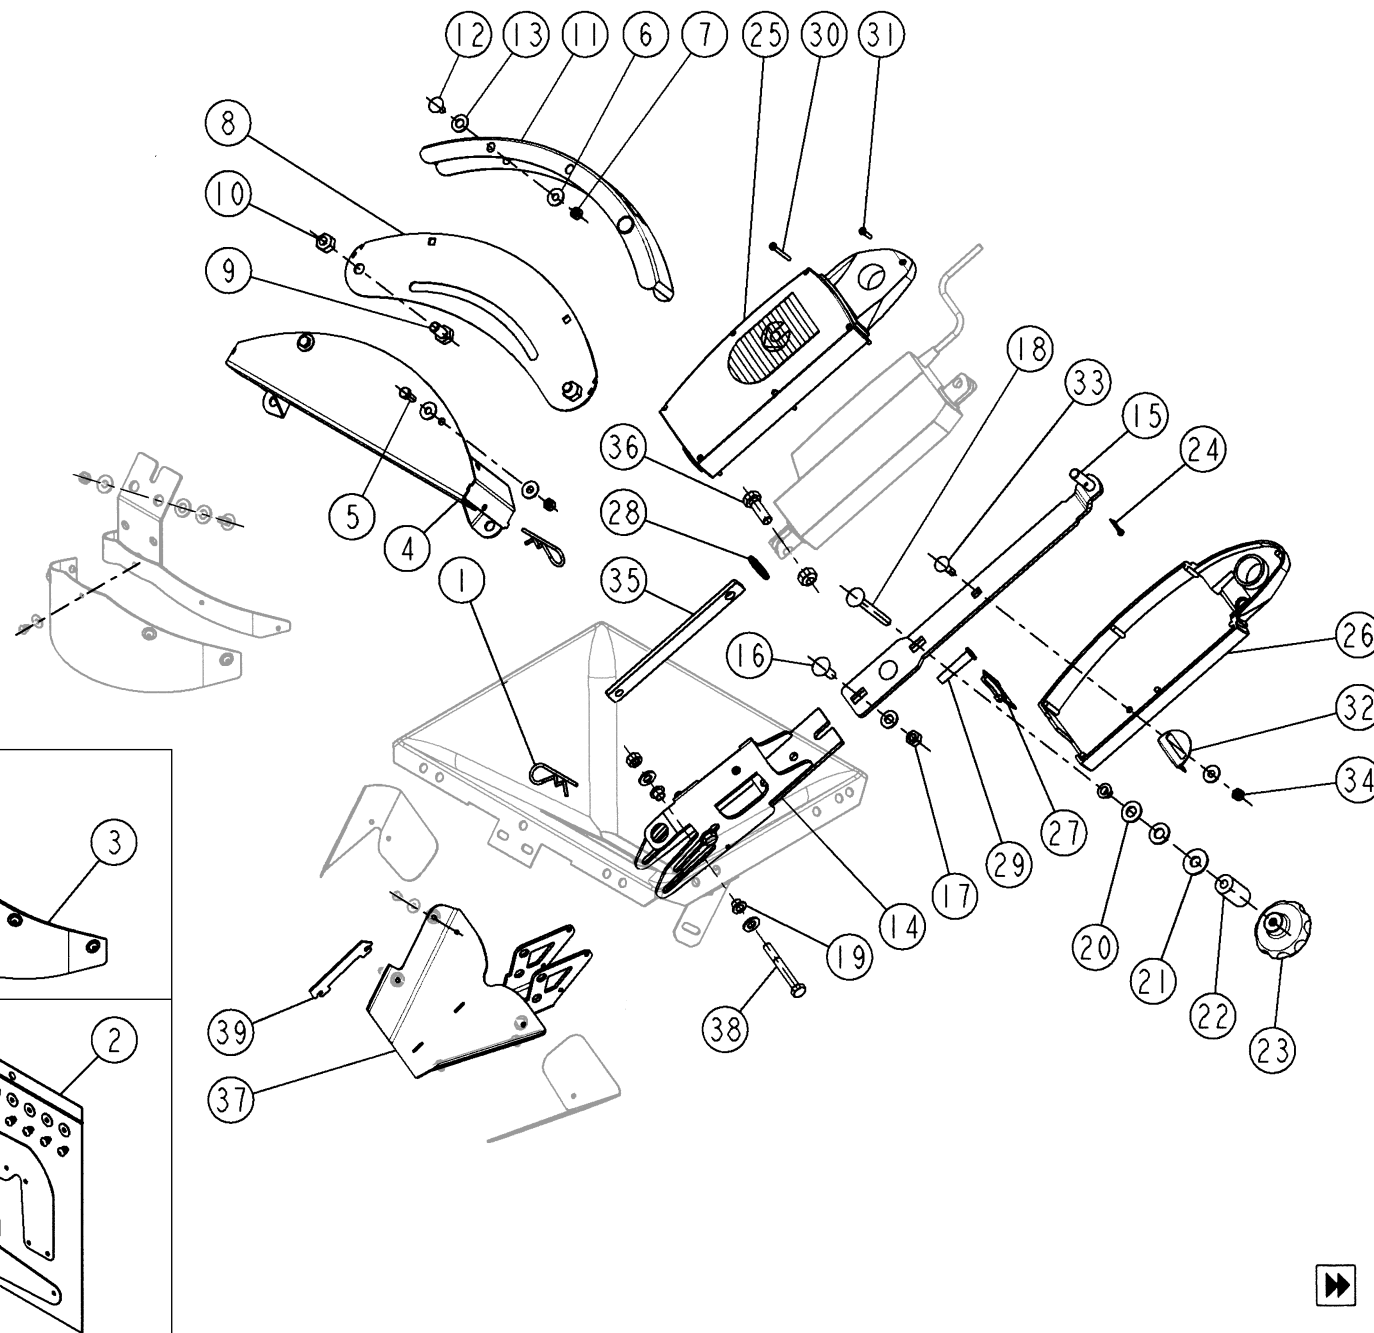

E4-01

REP	CODE	DÉSIGNATION
1	592701	Goupille beta d3 inox
2	911014	Kit deflect goulotte tribord as
3	911015	Anti-rebond tribord as
4	918365	Vernier de bordure so
5	558665	Vis h 6x16 inox a2 70
6	573856	Rondelle l6 n inox a2 70
7	571256	Ecrou h6 inox a2 70
8	964115	Vernier bordures elec
9	559020	Vis h 10x20 inox a2 70 fst
10	571410	Ecrou frein nyl h10 inox a2 70
11	935004	Secteur goulotte
12	558715	Vis trcc 6x15 inox a2 70
13	573808	Rondelle m8 n inox a2 70
14	916171	Levier d goulotte cmd elec so
15	916176	Armature bordure so
16	558925	Vis trcc 8x25 inox a2 70
17	571408	Ecrou frein nylon h8 inox a2 70
18	558970	Vis trcc 8x70 inox a2 70
19	753100	Palier col iglidur w300 d8x7-5
20	573810	Rondelle m10 n inox a2 70
21	573860	Rondelle l10 n inox a2 70
22	952153	Tube entretoise bordure
23	911007	Poignee de cmd large h8 inox as
24	593163	Goupille v 3 2x18 inox
25	985231	Demi carter g de verin elec
26	985232	Demi carter d de verin elec
27	985233	Plaquette 1 2 carter d
28	740001	Joint quadrilobe d22
29	415780	Canon isolant d6 sr1710 60218
30	557608	Vis cbl z st3 5x38 inox a2 70
31	557611	Vis cbl z st3 5x19 inox a2 70
32	968015	Index goulotte bordure
33	558725	Vis trcc 6x25 inox a2 70
34	571456	Ecrou frein nylon h6 inox a2 70
35	941055	Bielle de bordure
36	559030	Vis h 10x30 inox a2 70 fp
37	916173	Goulotte d bordure so
38	558865	Vis h 8x65 inox a2 70 fp
39	965011	Languette de guidage