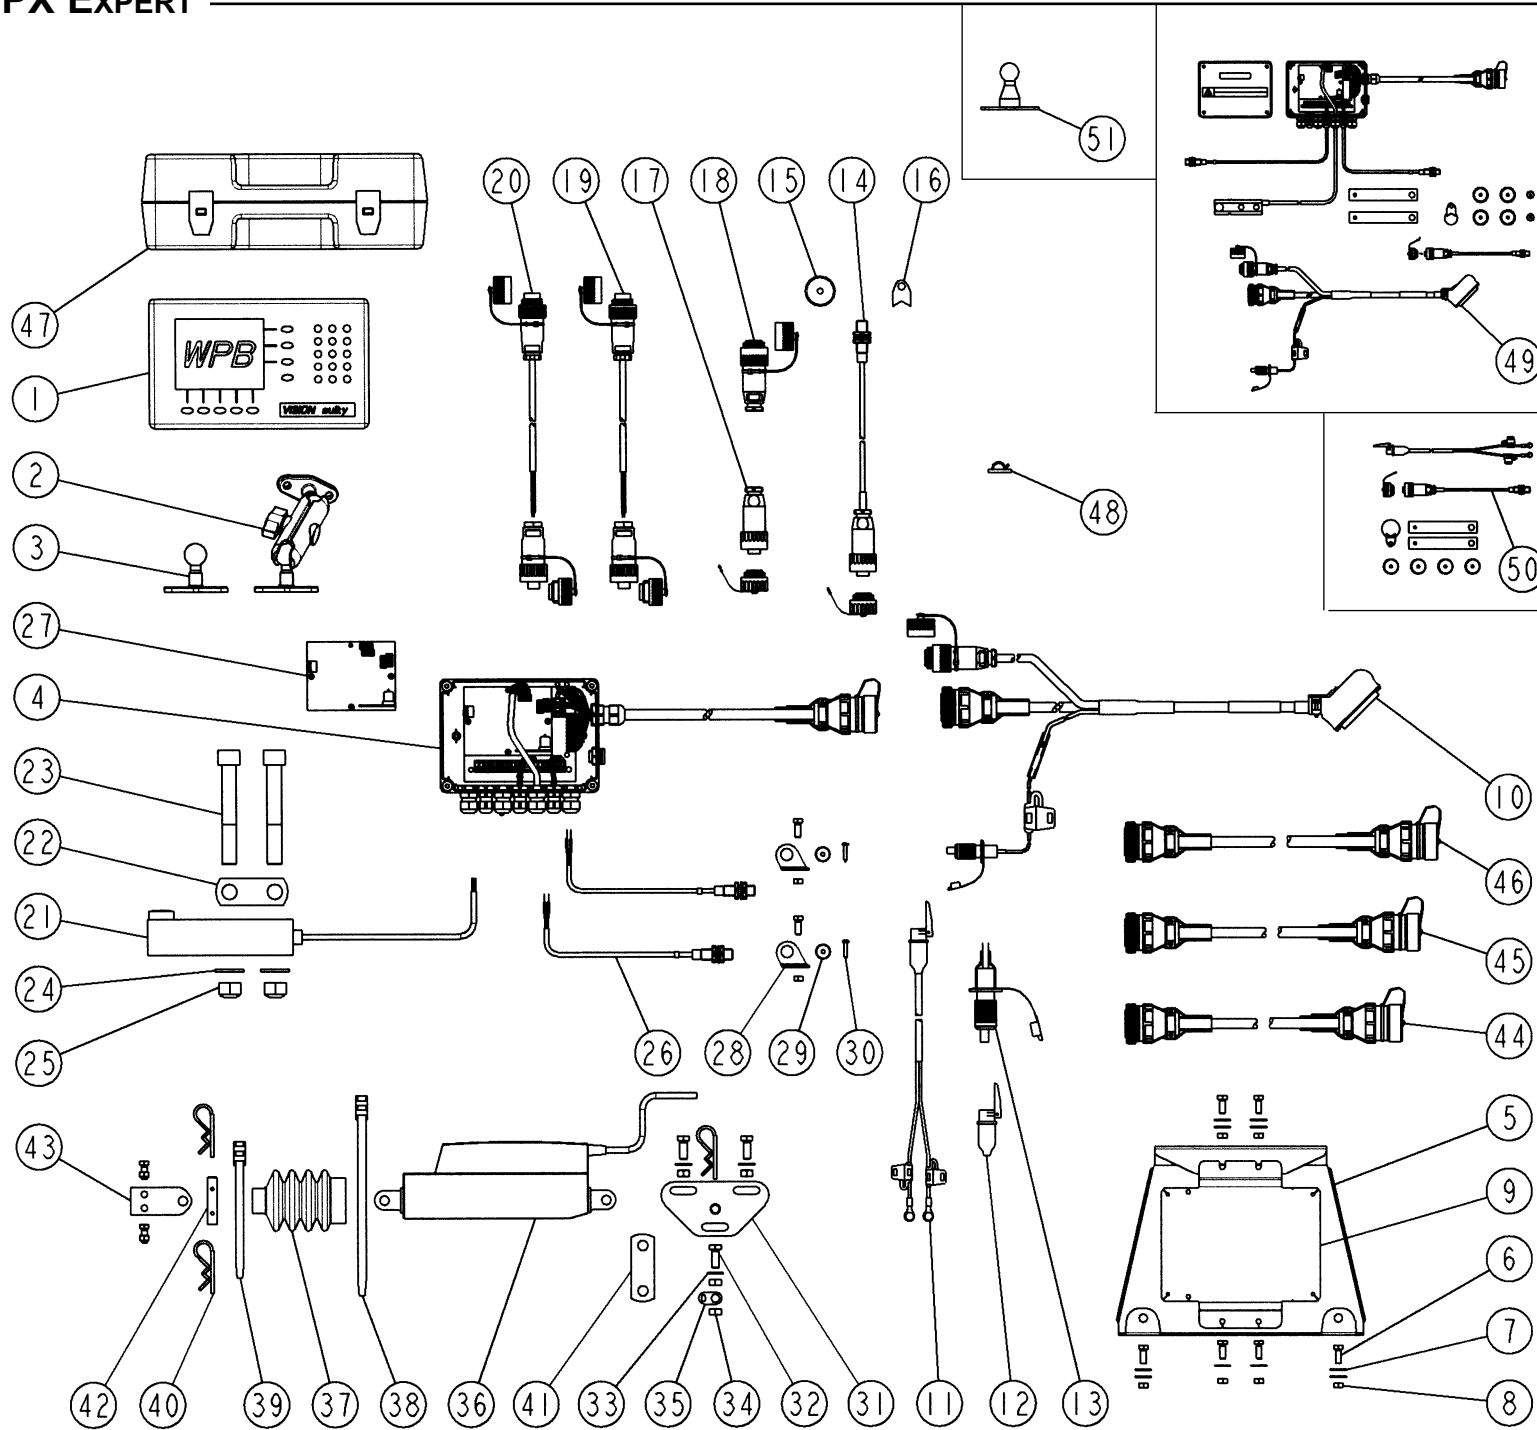

DPX EXPERT

G4-00

REP	CODE	DÉSIGNATION
1	720880	Console vision wpb
2	720309	Kit support console vision
3	983654	Rotule console vision d25 nm
4	720308	Boite de connexion vision
5	951330	Support boite electronique dpx
6	558665	Vis h 6x16 inox a2 70
7	573856	Rondelle I6 n inox a2 70
8	571256	Ecrou h6 inox a2 70
9	951556	Plaque boite connexion
10	720304	Faisceau principal vision
11	983712	Faisceau 12 volts cobo
12	720854	Prise femelle 12v cobo
13	720855	Prise male 12v cobo
14	720199	Capteur avancement dpb
15	983914	Aimant
16	983915	Aimant a collier
17	720259	Prise femelle amphenol 4broches
18	720258	Prise male amphenol 4broches
19	983713	Faisceau 7 broch vitesse tract
20	983714	Faisceau 14 broch vitesse tract
21	983920	Poutre capteur de pesee
22	952125	Cale de capteur pesee
23	554470	Vis chc 16x110 classe 12 9
24	573816	Rondelle m16 n inox a2 70
25	571417	Ecrou frein nyl h16 inox a2 70
26	983912	Capteur ils
27	720778	Carte canbus avec inclinometre
28	967091	Support capteur trappe dpb
29	983913	Aimant de trappe
30	557611	Vis cbl z st3 5x19 inox a2 70
31	918205	Platine verin dpb so
32	551770	Vis h 8x20 fst inox a2 70
33	573808	Rondelle m8 n inox a2 70
34	571258	Ecrou h8 inox a2 70
35	964108	Guide gaine
36	982501	Verin electrique dpb
37	799100	Soufflet verin electrique
38	794760	Collier I 220 31916
39	794550	Collier I 150 31913
40	592701	Goupille beta d3 inox
41	941041	Lien stockage dpb
42	921073	Axe verin dpb
43	964076	Guide verin dpb
44	983622	Rallonge 4 metres dpb vision
45	983623	Rallonge 6 metres dpb vision
46	983624	Rallonge 9 metres dpb vision
47	420005	Emb coffret noir et mousse
48	415766	Serre fil autoadhesif rb8
49	983706	Faisceau vision pesee
50	983631	Kit vitesse vision dpb
51	720778	Rotule console vision d21 am