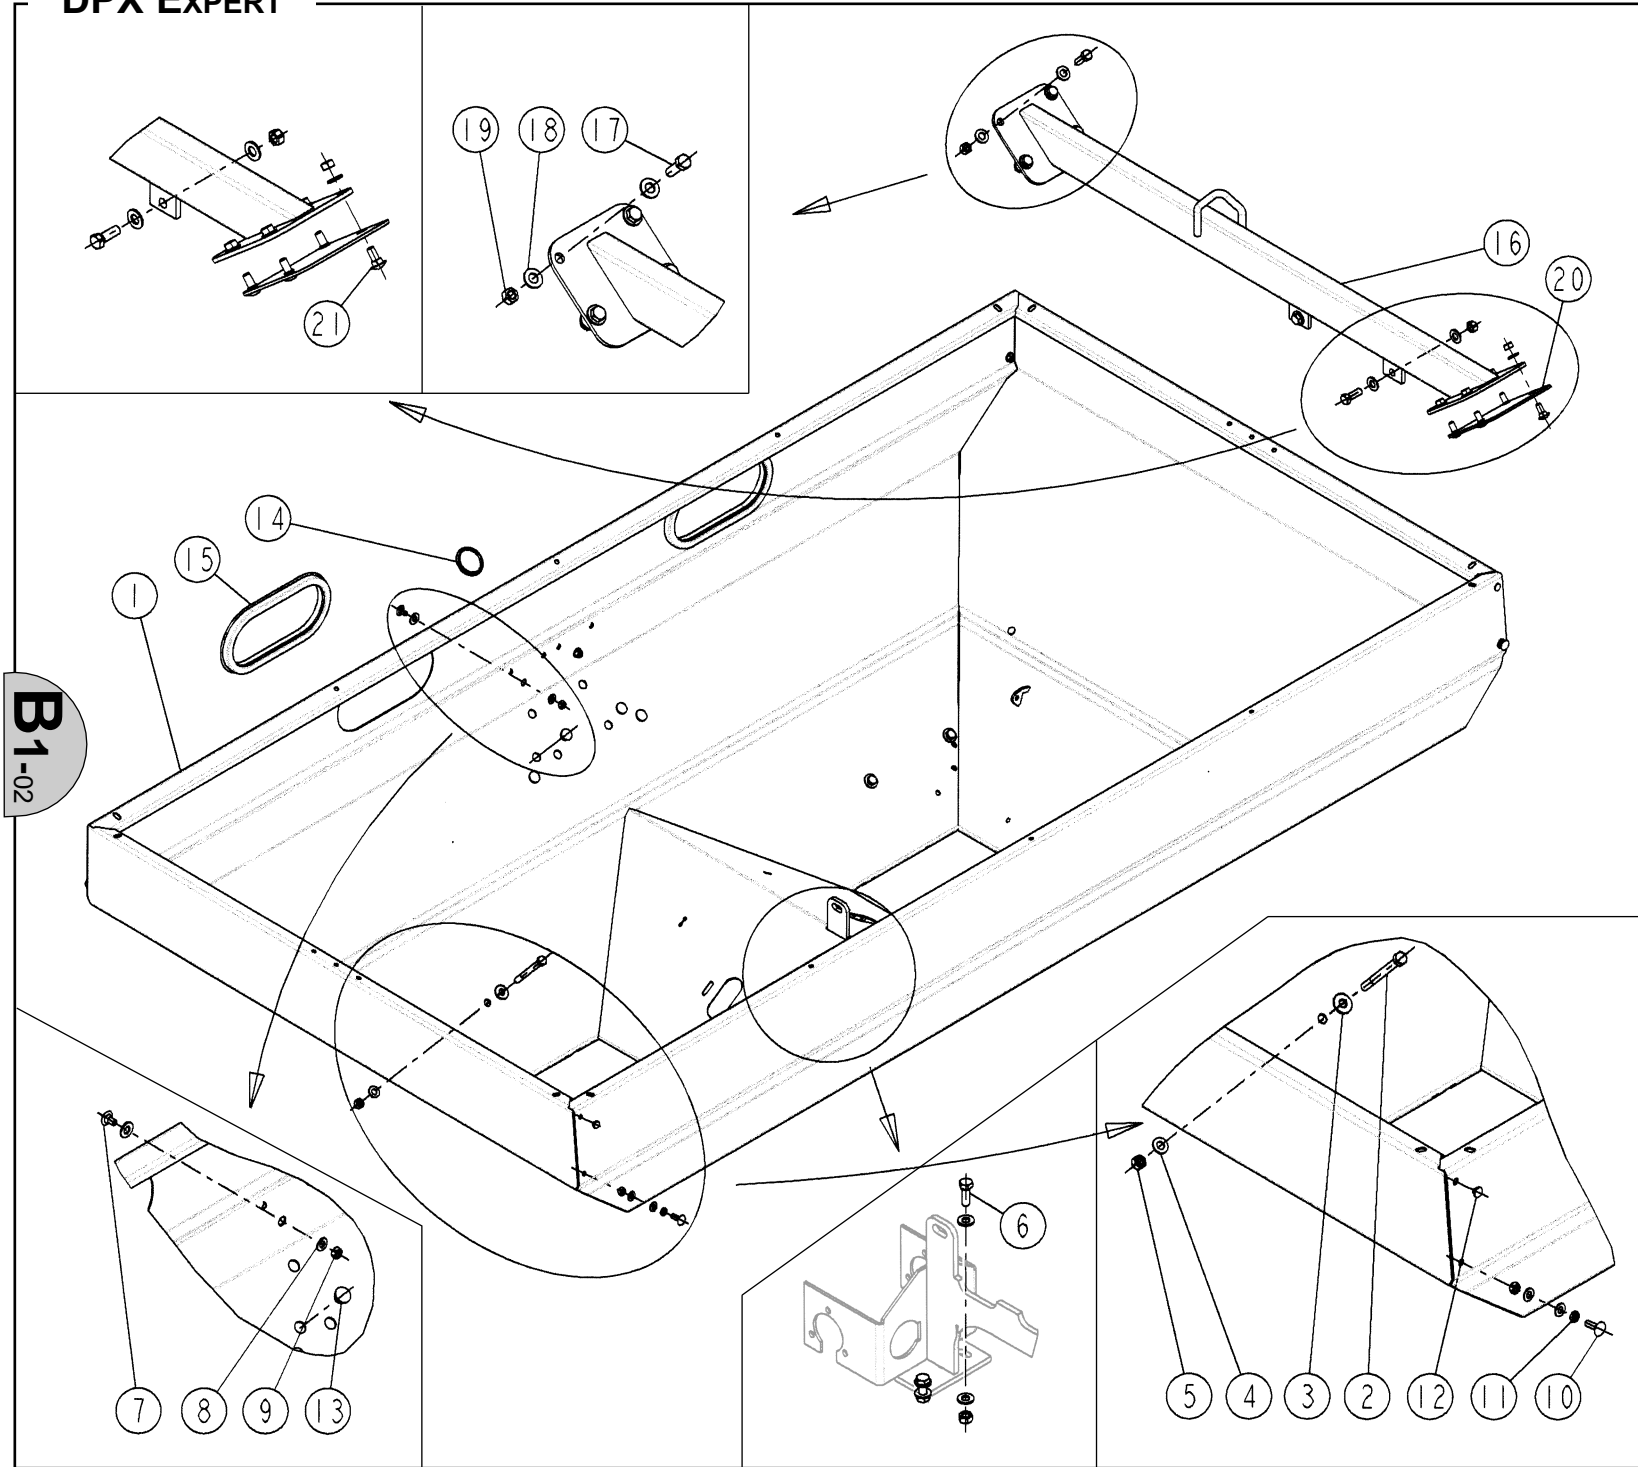

DPX EXPERT

REP	CODE	DÉSIGNATION
1	919133	Tremie lx so
2	559100	Vis h 10x100 inox a2 70 fp
3	573860	Rondelle l10 n inox a2 70
4	573810	Rondelle m10 n inox a2 70
5	571260	Ecrou h10 inox a2 70
6	559030	Vis h 10x30 inox a2 70 fp
7	558916	Vis trcc 8x16 inox a2 70
8	573808	Rondelle m8 n inox a2 70
9	571258	Ecrou h8 inox a2 70
10	558925	Vis trcc 8x25 inox a2 70
11	571278	Ecrou hm 8 inox a2 70
12	415716	Bouchon d9 gpn 300 f041 nat
13	415715	Bouchon d16 gpn 300 f15 nat
14	415765	Bouchon passe fil d50
15	908381	Hublot avec joint
16	918264	Traverse tremie lx so
17	558235	Vis h 12x35 inox a2 70 fst
18	573812	Rondelle m12 n inox a2 70
19	571412	Ecrou frein nyl h12 inox a2 70
20	967110	Attache renfort lx
21	558975	Vis trcc 10x25 inox a2 70 fst