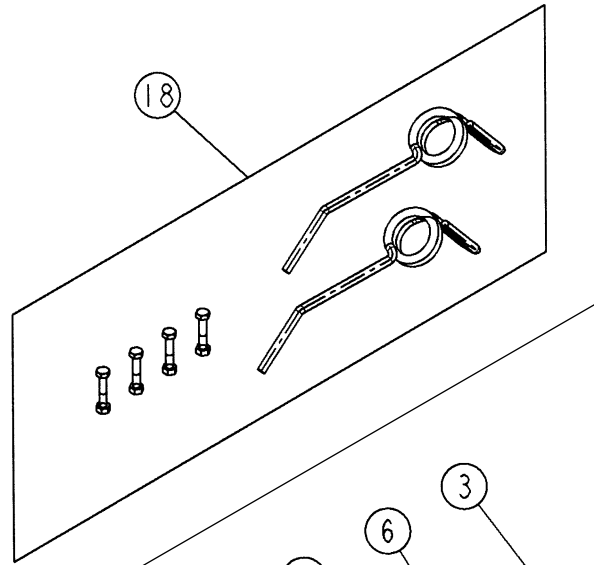

DPX EXPERT

F3-00

REP	CODE	DÉSIGNATION
1	916120	Arbre agitateur court lx dx so
2	916121	Arbre agitateur long lx dx so
3	880999	Palier auto aligneur gra20
4	558816	Vis h 8x16 inox a2 70 fst
5	571258	Ecrou h8 inox a2 70
6	901000	Platine agitateur
7	558916	Vis trcc 8x16 inox a2 70
8	573358	Rondelle l18 n inox a2 70
9	734001	Joint v ring d20
10	903001	Cale agitateur
11	903039	Plaque fixation agitateur
12	558460	Vis h 14x60 inox a2 70 fp
13	573364	Rondelle l14 n inox a2 70
14	571264	Ecrou h14 inox a2 70
15	900052	Bielle agitateur so
16	719001	Graisser m6x100 droit
17	911016	Levier agitateur as
18	911018	Kit agitateurs as
19	911017	Kit excentrique de bielle as