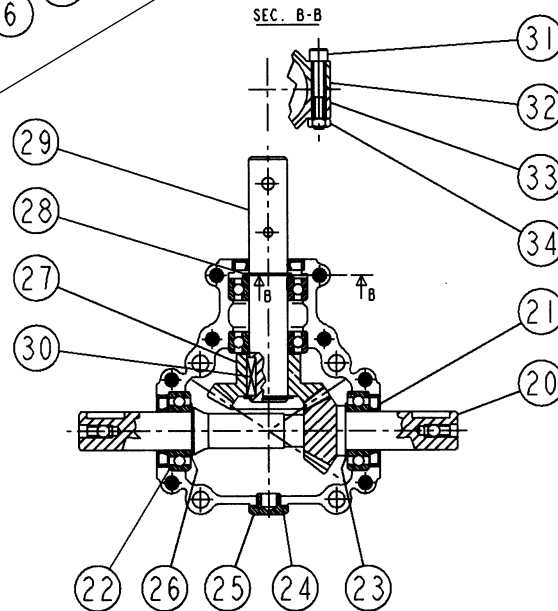

REP	CODE	DÉSIGNATION
1	980702	Boitier renvoi central r1 1-5
2	552056	Vis h 10x140 fp
3	573810	Rondelle m10 n inox a2 70
4	903401	Entretoise de patte
5	571260	Ecrou h10 inox a2 70
6	590407	Goup elastic 8x35 serie ep
7	590207	Goup elastic 5x35 serie ep
8	590107	Goup elastic 3x36 serie ep
9	980703	Boitier renvoi extérieur r1 1
10	901039	Entretoise de renvoi extérieur
11	901216	Joint de renvoi
12	922054	Arbre de liaison lx
13	907021	Carter de protection mx
14	796001	Cardan limiteur l810
15	980712	Cardan limiteur l810 telescopiq
16	980618	Cardan limiteur l810 8can
17	795994	Cardan limiteur l1010
18	590410	Goup elastic 8x50 serie ep
19	590210	Goup elastic 5x50 serie ep
20	936021	Arbre-pignon z16 m3-25
21	910124	Joint a levre 25x47x7
22	711001	Roulement 6205 rs1 25x52x15
23	720316	Cale 25mm6x0mm6
24	732001	Joint torique 2-65x15-1
25	910126	Bouchon 3-8 gaz
26	720317	Cale 25mm6x0mm7
27	910067	Couronne z24 m3-25
28	574225	Circlips ext d25
29	720319	Arbre d entree 540tr-mn
30	910034	Clavette forme a 8x7x25
31	553845	Vis chc 8x45 8-8
32	910164	Boite superieure l25
33	910163	Boite inferieure l25
34	571208	Ecrou h8 zn 6 c fe
35	936002	Arbre de sortie z15 m4-2
36	720323	Joint a levre 25x37x5
37	936001	Arbre d entree z15 m4-2
38	910133	Boite l150
39	910132	Boite symetrique l150
40	936028	Bague racleuse v-25a
41	480003	Pot de graisse 1kg