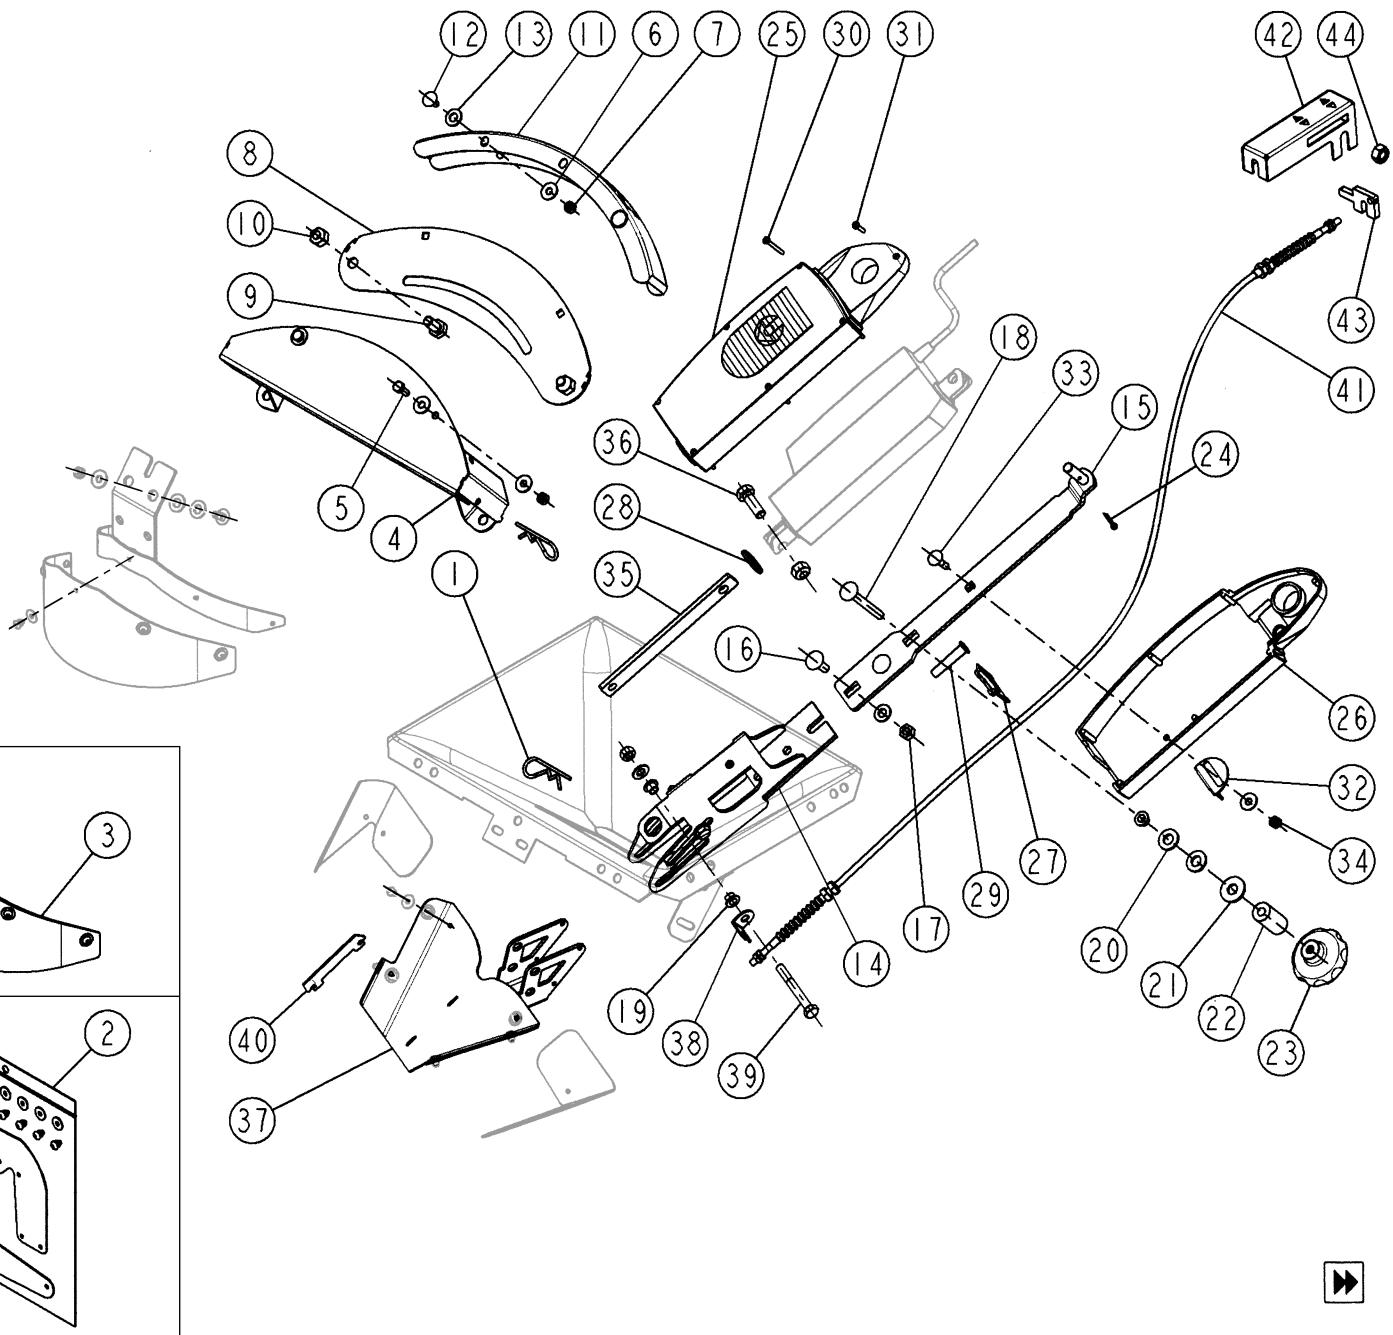

E4-00

REP	CODE	DÉSIGNATION
1	592701	Goupille beta d3 inox
2	911014	Kit defect goulotte tribord as
3	911015	Anti-rebond tribord as
4	918365	Vernier de bordure so
5	558665	Vis h 6x16 inox a2 70
6	573856	Rondelle l6 n inox a2 70
7	571256	Ecrou h6 inox a2 70
8	964115	Vernier bordures elec
9	559020	Vis h 10x20 inox a2 70 fst
10	571410	Ecrou frein nyl h10 inox a2 70
11	935004	Secteur goulotte
12	558715	Vis trcc 6x15 inox a2 70
13	573808	Rondelle m8 n inox a2 70
14	916171	Levier d goulotte cmd elec so
15	916176	Armature bordure so
16	558925	Vis trcc 8x25 inox a2 70
17	571408	Ecrou frein nylon h8 inox a2 70
18	558970	Vis trcc 8x70 inox a2 70
19	753100	Palier col iglidur w300 d8x7-5
20	573810	Rondelle m10 n inox a2 70
21	573860	Rondelle l10 n inox a2 70
22	952153	Tube entretoise bordure
23	911007	Poignée de cmd large h8 inox as
24	593163	Goupille v 3 2x18 inox
25	985231	Demi carter g de verin elec
26	985232	Demi carter d de verin elec
27	985233	Plaquette 1 2 carter d
28	740001	Joint quadrilobe d22
29	415780	Canon isolant d6 sr1710 60218
30	557608	Vis cbl z st3 5x38 inox a2 70
31	557611	Vis cbl z st3 5x19 inox a2 70
32	968015	Index goulotte bordure
33	558725	Vis trcc 6x25 inox a2 70
34	571456	Ecrou frein nylon h6 inox a2 70
35	941055	Bielle de bordure
36	559030	Vis h 10x30 inox a2 70 fp
37	916173	Goulotte d bordure so
38	964123	Equerre teleflex-bord
39	558865	Vis h 8x65 inox a2 70 fp
40	965011	Languette de guidage
41	984919	Teleflexible bordure
42	964124	Fixation teleflex bord
43	964129	Index telef bordure
44	571260	Ecrou h10 inox a2 70