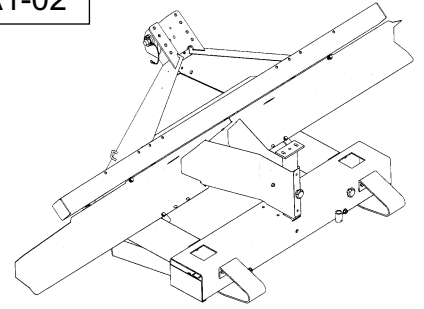

DPX- EXPERT

A1-02