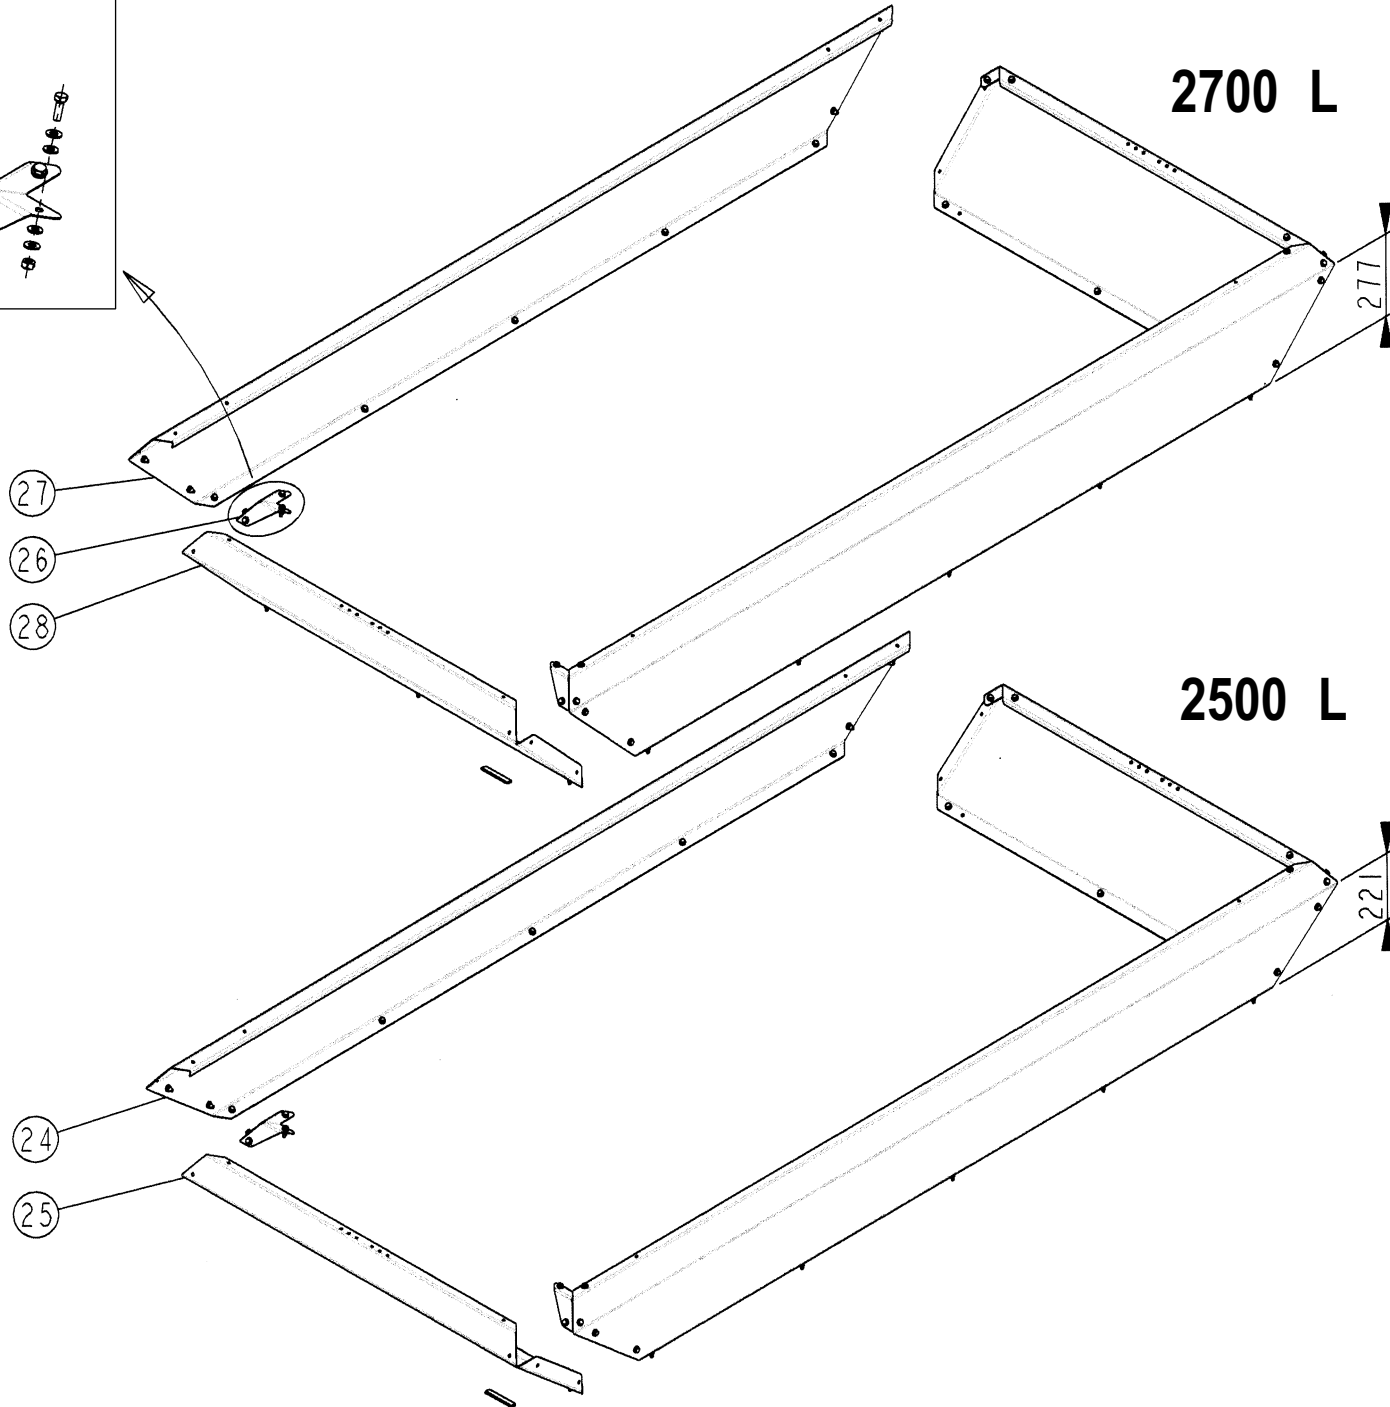

DPX EXPERT

REP	CODE	DÉSIGNATION
24	970232	Panneau reh expert2
25	970233	Cote reh expert2
26	974053	Coin sup rehausse
27	970247	Panneau reh expert2700
28	970248	Cote reh expert2700

B3-00
(Bis)