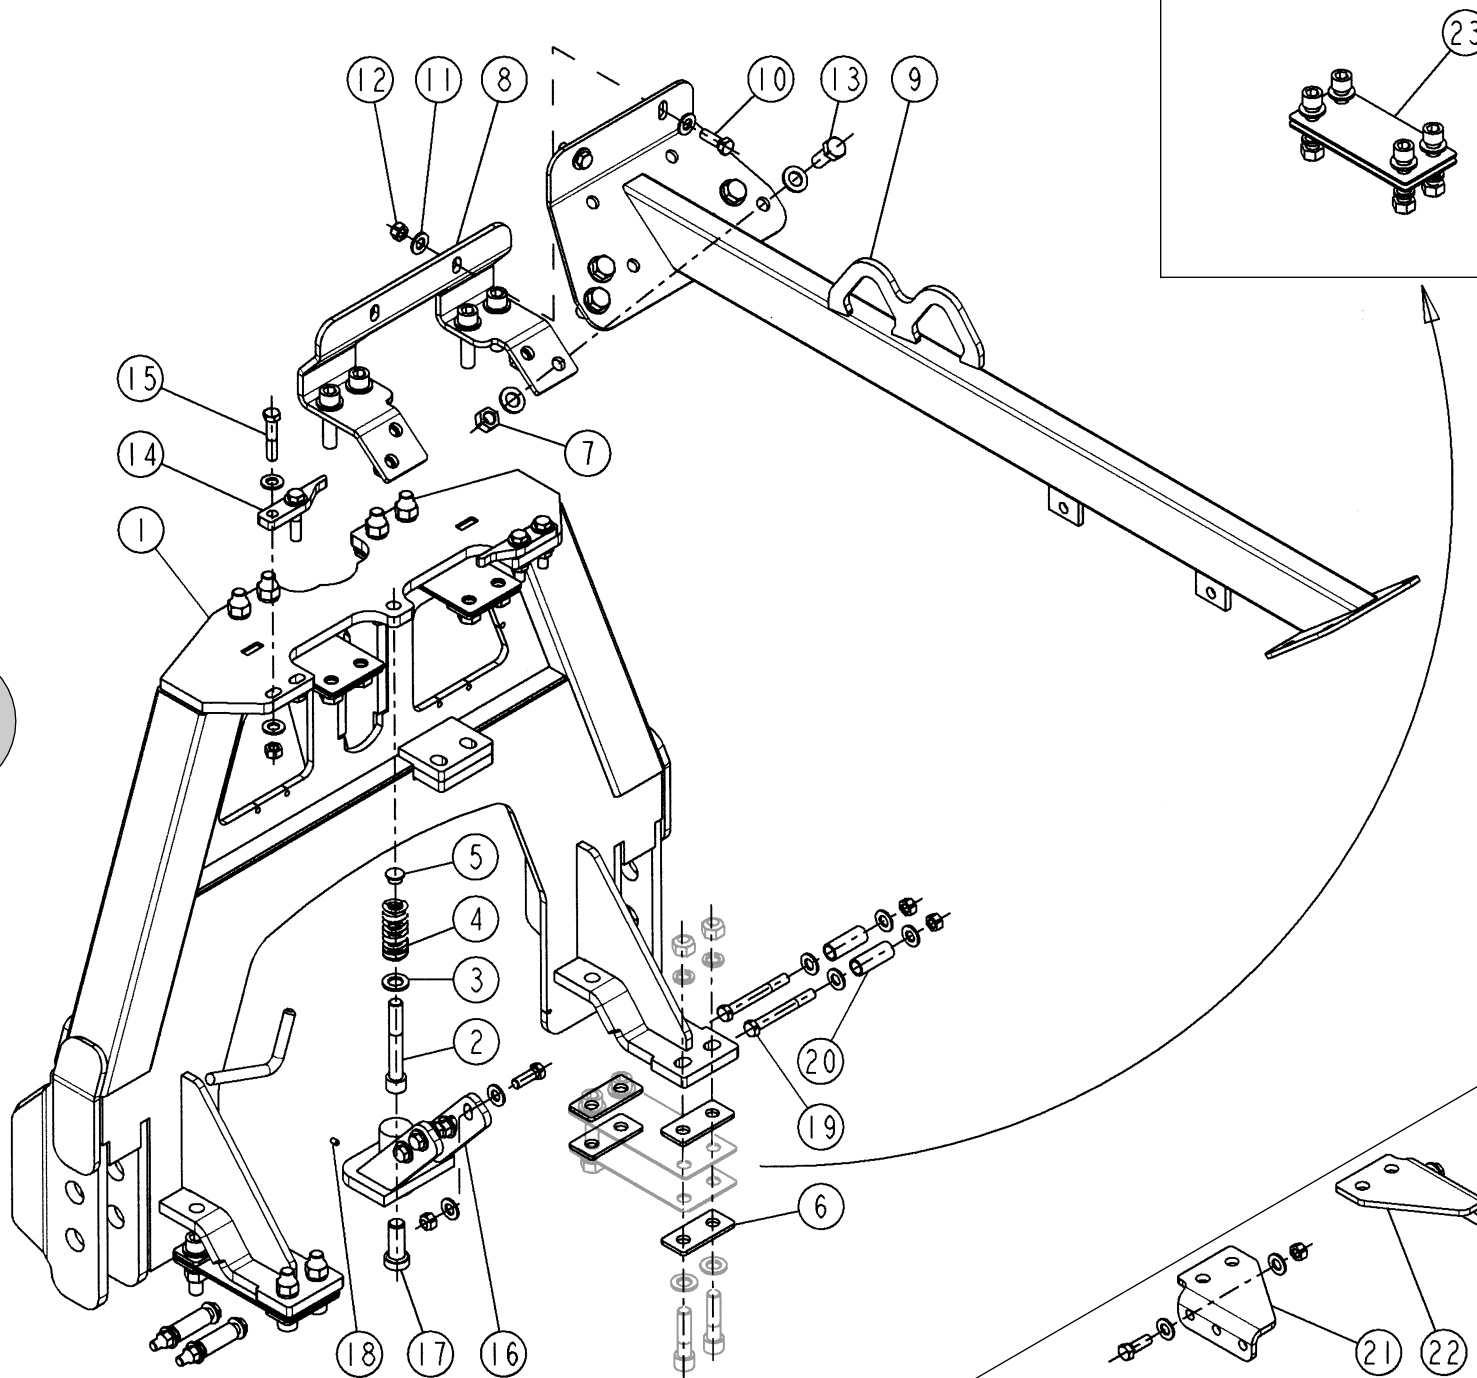

REP	CODE	DÉSIGNATION
1	917182	Attelage de pesee so
2	554470	Vis chc 16x110 classe 12 9
3	573816	Rondelle m16 n inox a2 70
4	870000	Ressort jaune d32x16x89
5	415715	Bouchon d16 gpn 300 f15 nat
6	951283	Cale de ressort pesee
7	571417	Ecrou frein nyl h16 inox a2 70
8	951357	Semelle de lame expert
9	918342	Traverse tremie lx pesee so
10	558235	Vis h 12x35 inox a2 70 fst
11	573812	Rondelle m12 n inox a2 70
12	571412	Ecrou frein nyl h12 inox a2 70
13	558640	Vis h 16x40 inox a2 70 fp
14	951303	Butee de securite pesee
15	558260	Vis h 12x60 inox a2 70 fp
16	918265	Support vis de pesee so
17	984103	Vis appui poutre pesee
18	554610	Vis sthc 6x10 bout cuvette
19	552301	Vis h 12x100 noire classe 10 9
20	925071	Entretoise de renfort pesee
21	951290	Support de lame inf g pesee
22	951291	Support de lame inf d pesee
23	911013	Lames de pesee as

A2-01

02