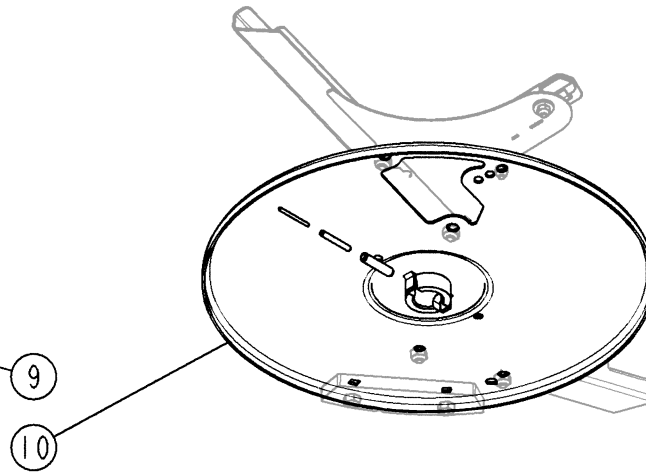

DPX EXPERT

REP	CODE	DÉSIGNATION
1	909728	Plateau g so
2	559020	Vis h 10x20 inox a2 70 fst
3	590410	Goup elastic 8x50 serie ep
4	590210	Goup elastic 5x50 serie ep
5	590107	Goup elastic 3x36 serie ep
6	900891	Plateau d so
7	590407	Goup elastic 8x35 serie ep
8	590207	Goup elastic 5x35 serie ep
9	916189	Plateau bordures g so
10	916190	Plateau bordures d so

E2-00