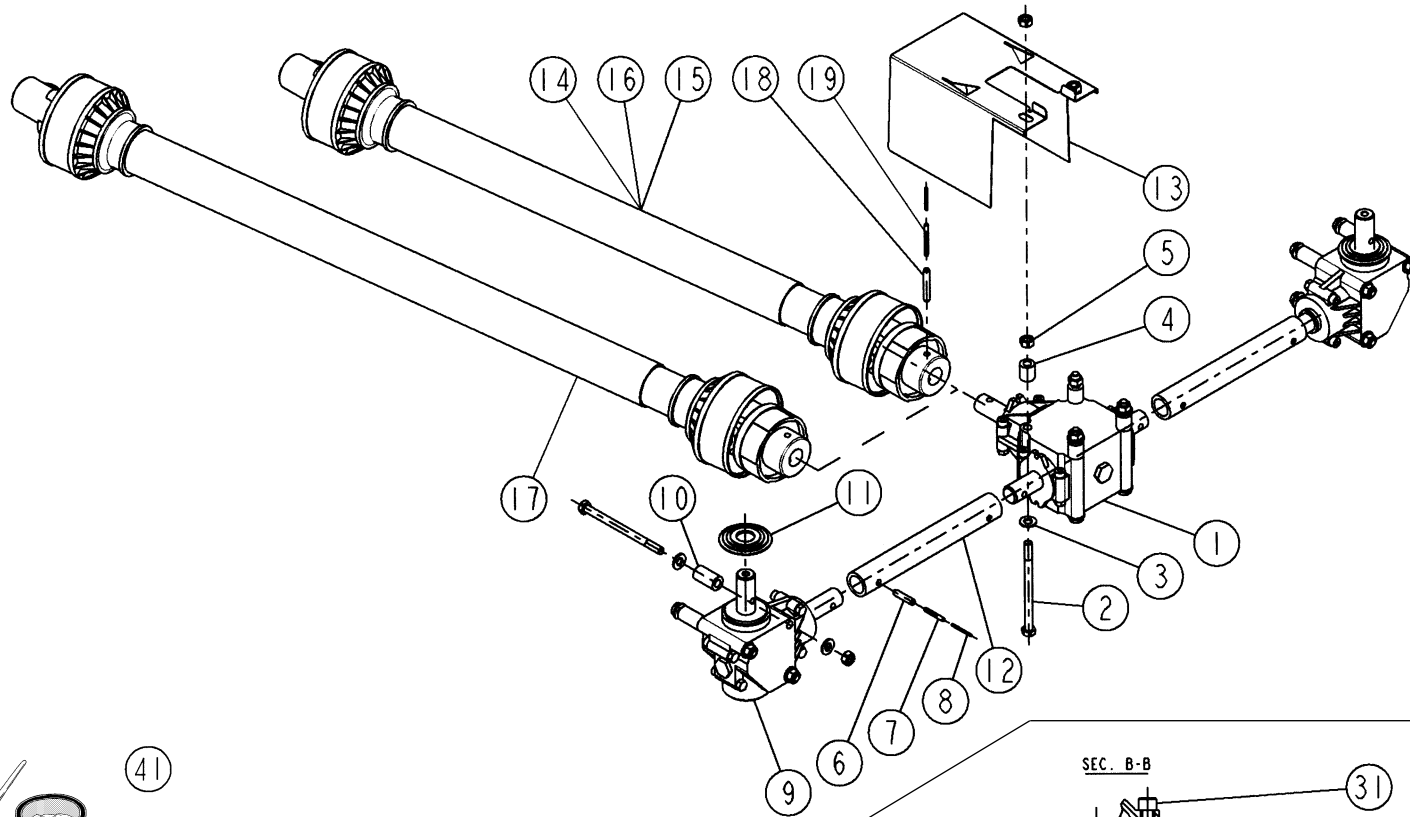

REP	CODE	DÉSIGNATION
1	980702	Boitier renvoi central r1 1-5
2	552056	Vis h 10x140 fp
3	573810	Rondelle m10 n inox a2 70
4	903401	Entretoise de patte
5	571260	Ecrou h10 inox a2 70
6	590407	Goup elastic 8x35 serie ep
7	590207	Goup elastic 5x35 serie ep
8	590107	Goup elastic 3x36 serie ep
9	980703	Boitier renvoi extérieur r1 1
10	901039	Entretoise de renvoi extérieur
11	901216	Joint de renvoi
12	922054	Arbre de liaison lx
13	907021	Carter de protection mx
14	796001	Cardan limiteur l810
15	980712	Cardan limiteur l810 telescopiq
16	980618	Cardan limiteur l810 8can
17	795994	Cardan limiteur l1010
18	590410	Goup elastic 8x50 serie ep
19	590210	Goup elastic 5x50 serie ep
20	936021	Arbre-pignon z16 m3-25
21	910124	Joint a levre 25x47x7
22	711001	Roulement 6205 rs1 25x52x15
23	720316	Cale 25mm6x0mm6
24	732001	Joint torique 2-65x15-1
25	910126	Bouchon 3-8 gaz
26	720317	Cale 25mm6x0mm7
27	910067	Couronne z24 m3-25
28	574225	Circlips ext d25
29	720319	Arbre d entree 540tr-mn
30	910034	Clavette forme a 8x7x25
31	553845	Vis chc 8x45 8-8
32	910164	Boite superieure l25
33	910163	Boite inferieure l25
34	571208	Ecrou h8 zn 6 c fe
35	936002	Arbre de sortie z15 m4-2
36	720323	Joint a levre 25x37x5
37	936001	Arbre d entree z15 m4-2
38	910133	Boite l150
39	910132	Boite symetrique l150
40	936028	Bague racleuse v-25a
41	480003	Pot de graisse 1kg