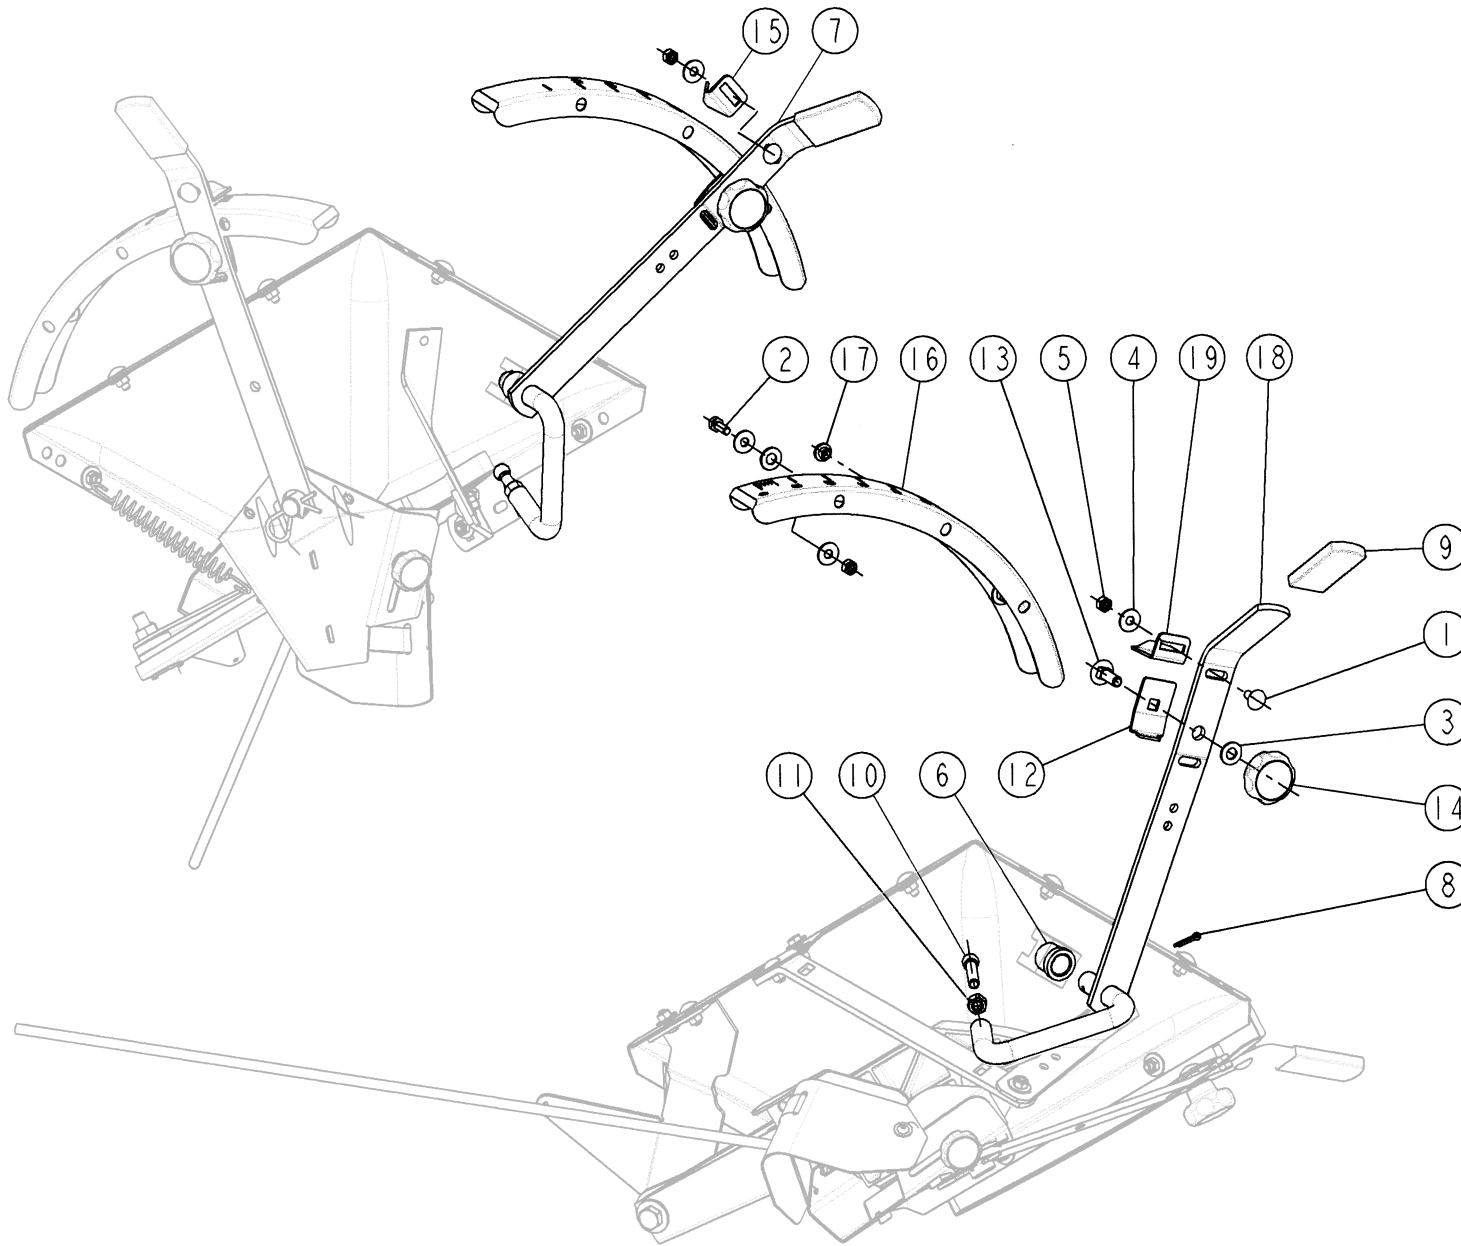

REP	CODE	DÉSIGNATION
1	558715	Vis trcc 6x15 inox a2 70
2	558665	Vis h 6x16 inox a2 70
3	573808	Rondelle m8 n inox a2 70
4	573856	Rondelle l6 n inox a2 70
5	571256	Ecrou h6 inox a2 70
6	925054	Bague plastique ng
7	918178	Butee trappe glx so g
8	593163	Goupille v 3 2x18 inox
9	415750	Poignee k 28x5x60 noir
10	921071	Rotule ng
11	571258	Ecrou h8 inox a2 70
12	963116	Butee serrage levier ng
13	558925	Vis trcc 8x25 inox a2 70
14	911003	Poignee de cmde hm8 inox as
15	968006	Index g ng
16	935005	Secteur debit
17	415716	Bouchon d9 gpn 300 f041 nat
18	918179	Butee trappe glx so d
19	968005	Index d ng

C1-02