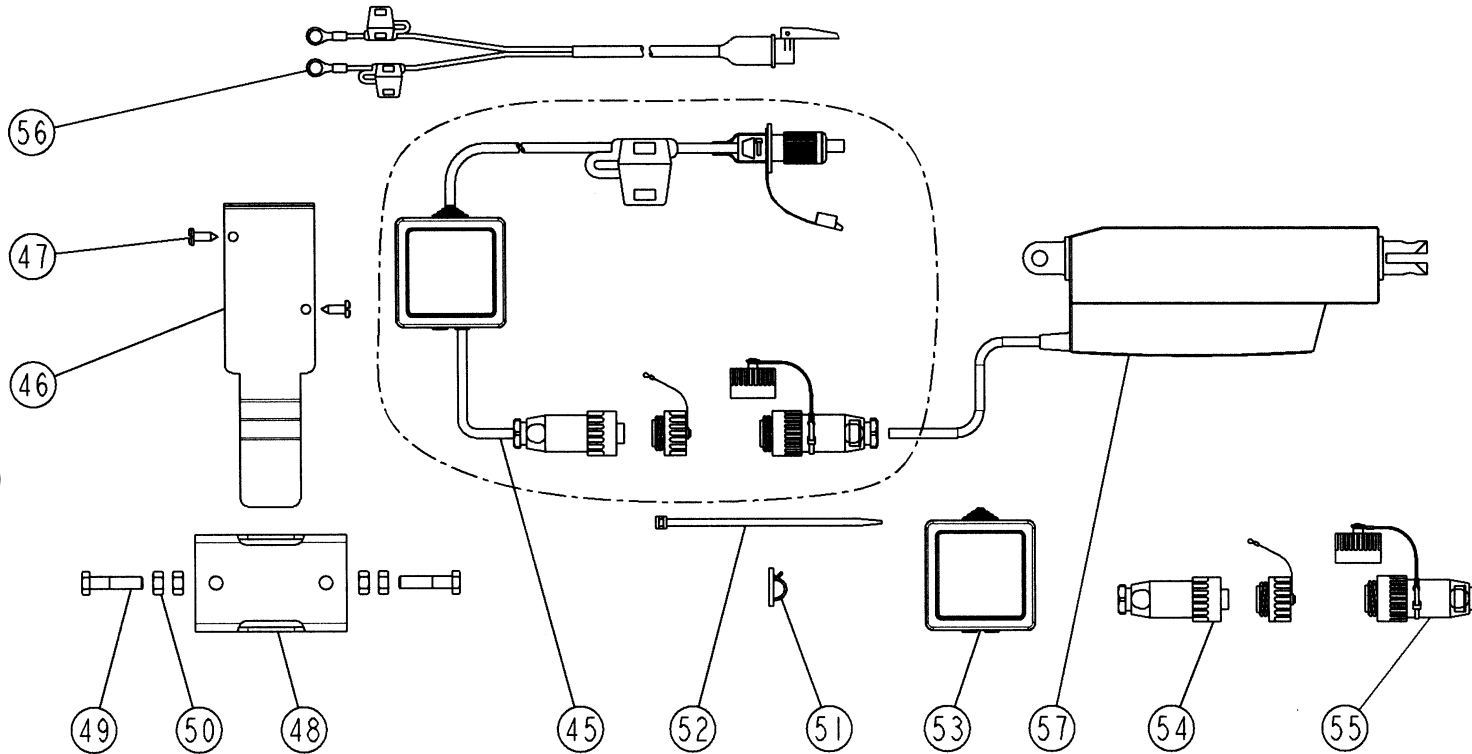

DPX EXPERT

REP	CODE	DÉSIGNATION
45	983814	Faisceau cmd bordure
46	951410	Porte interrupteur bordure
47	557612	Vis cls c st5 5x16 zn 6 c fe
48	906330	Glissiere support cde
49	551885	Vis h 8x35 zn 6 c fe fp
50	571208	Ecrou h8 zn 6 c fe
51	415766	Serre fil autoadhesif rb8
52	794640	Lien de serrage nylon noir
53	833002	Permutateur 916-10
54	720259	Prise femelle amphenol 4broches
55	720258	Prise male amphenol 4broches
56	983712	Faisceau 12 volts cobo
57	982502	Verin electrique tramlines

E4-00
(Bis)