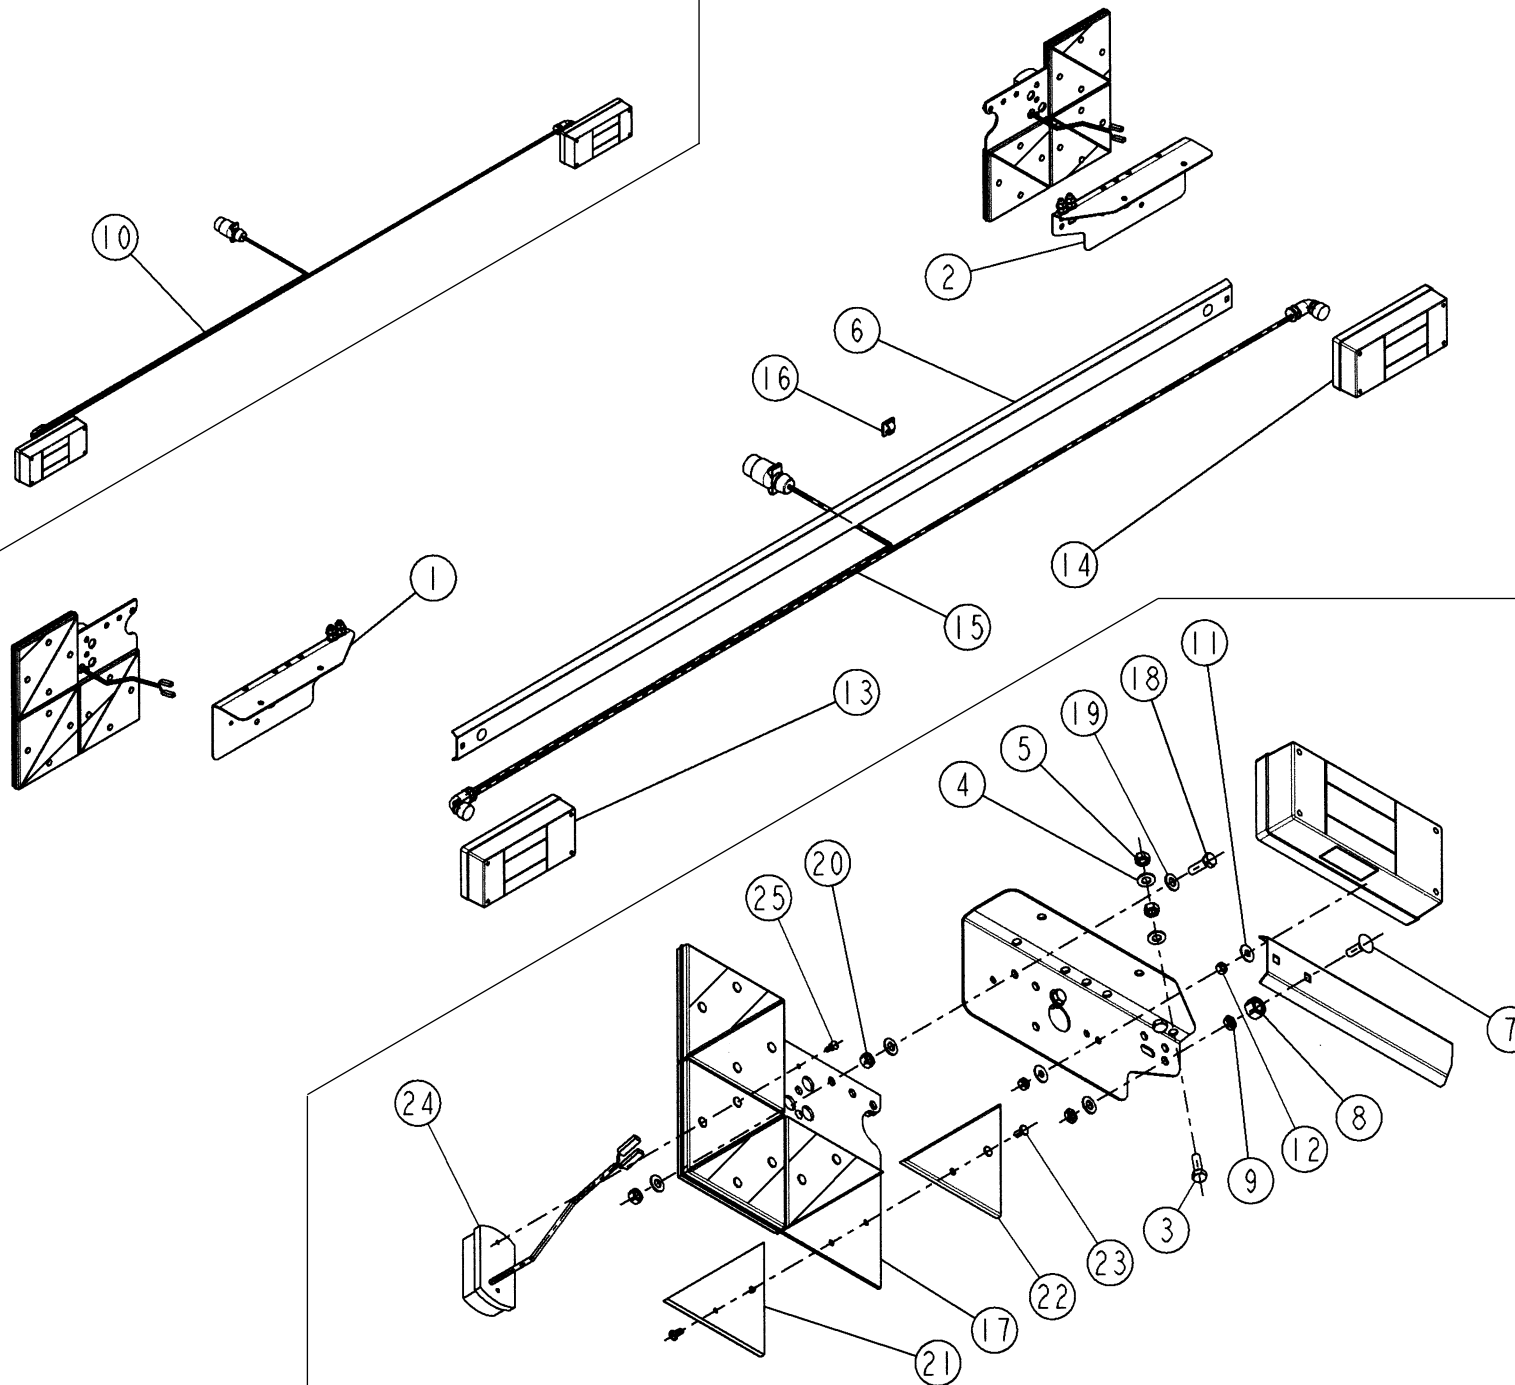

REP	CODE	DÉSIGNATION
1	967163	Porte feu nm g
2	967164	Porte feu nm d
3	558825	Vis h 8x25 inox a2 70 fp
4	573808	Rondelle m8 n inox a2 70
5	571258	Ecrou h8 inox a2 70
6	952132	Barre éclairage mx
7	558925	Vis trcc 8x25 inox a2 70
8	571262	Ecrou h12 inox a2 70
9	571278	Ecrou hm 8 inox a2 70
10	983819	Kit éclairage distrib connec
11	573856	Rondelle i6 n inox a2 70
12	571256	Ecrou h6 inox a2 70
13	721014	Feu g 2005
14	721015	Feu d 2005
15	721016	Cable liaison dpx nm
16	415766	Serre fil autoadhesif rb8
17	972103	Plaque support catadioptr
18	558825	Vis h 8x25 inox a2 70 fp
19	573808	Rondelle m8 n inox a2 70
20	571258	Ecrou h8 inox a2 70
21	836007	Triangle reflechissant rouge
22	836006	Triangle reflechissant blanc
23	599055	Rivet snip snap d5-5 l12-4
24	983807	Feu avant
25	598141	Rivet aveugle inox 4x12