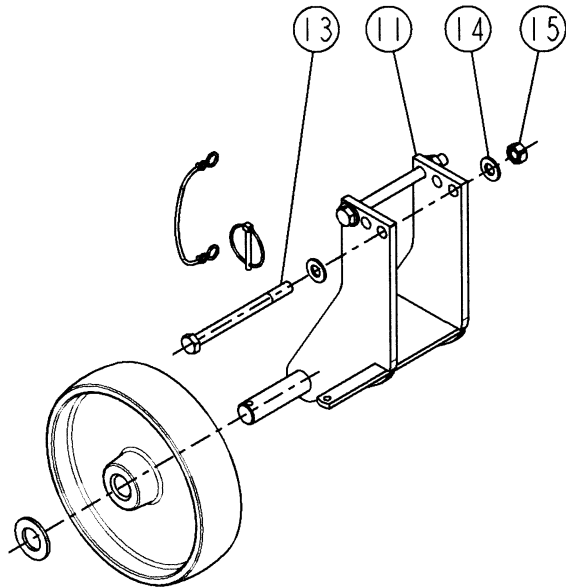

REP	CODE	DÉSIGNATION
1	918356	Patin roue so
2	914133	Chape roue pivotante so
3	573170	Rondelle m20 n zn 6 c fe
4	594304	Goup clips d4 5 zn 6 c fe s32
5	715010	Lien noir s29150 ref 715010
6	782002	Roue remisage 200x50
7	900129	Axe de traceur so
8	589307	Goup elastic 6x35 inox
9	911006	Poignee de cmde h8x45 inox as
10	415716	Bouchon d9 gpn 300 f041 nat
11	914134	Bride roue av g so
12	914135	Bride roue av d so
13	552054	Vis h 10x120 fp
14	573810	Rondelle m10 n inox a2 70
15	571260	Ecrou h10 inox a2 70