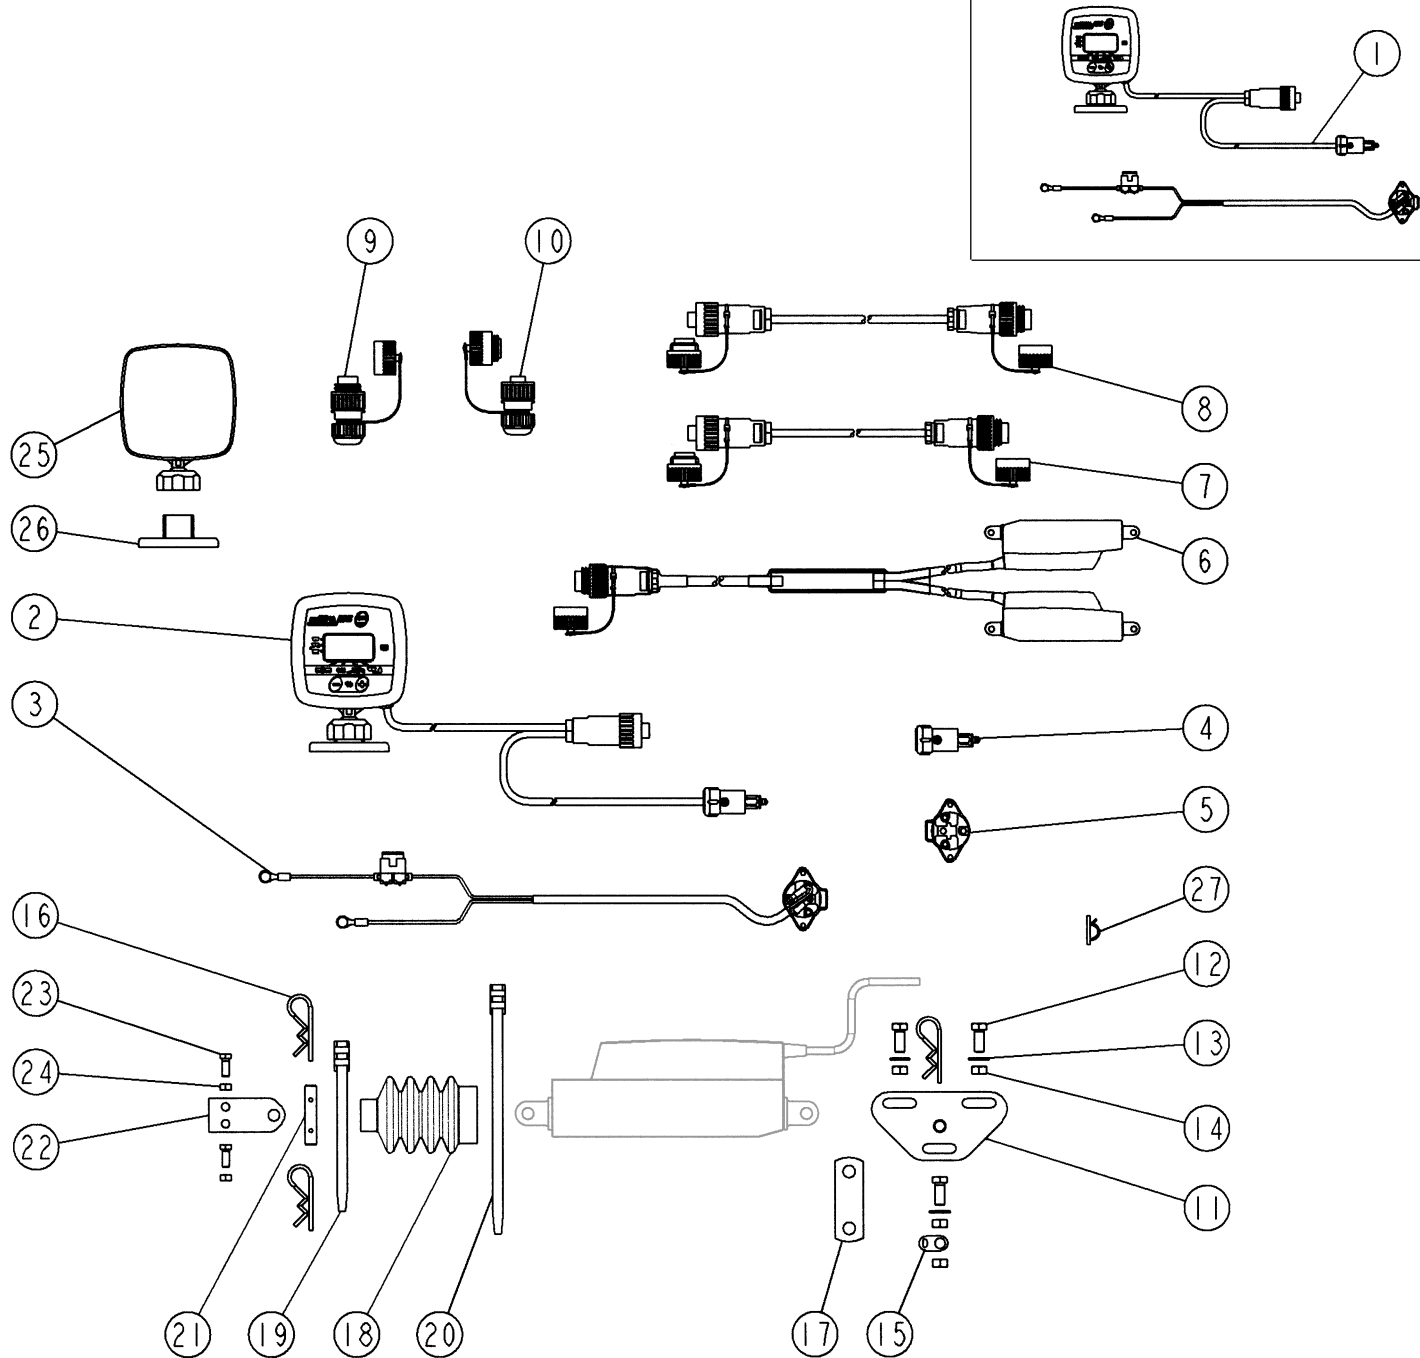

DPX EXPERT

G1-00

REP	CODE	DÉSIGNATION
1	967104	Porte feu std g
2	967105	Porte feu std d
3	558825	Vis h 8x25 inox a2 70 fp
4	573808	Rondelle m8 n inox a2 70
5	571258	Ecrou h8 inox a2 70
6	952132	Barre eclaireage mx
7	952123	Barre eclaireage dpx
8	558925	Vis trcc 8x25 inox a2 70
9	571262	Ecrou h12 inox a2 70
10	571278	Ecrou hm 8 inox a2 70
11	983812	Kit eclaireage dpx glx
12	573856	Rondelle l6 n inox a2 70
13	571260	Ecrou h10 inox a2 70
14	720265	Feu g avec ampoule et eclaireur
15	720266	Feu d avec ampoule
16	415766	Serre fil autoadhesif rb8
17	972103	Plaque support catadioptr
18	558825	Vis h 8x25 inox a2 70 fp
19	573808	Rondelle m8 n inox a2 70
20	571258	Ecrou h8 inox a2 70
21	836007	Triangle reflechissant rouge
22	836006	Triangle reflechissant blanc
23	599055	Rivet snip snap d5-5 l12-4
24	983807	Feu avant
25	598141	Rivet aveugle inox 4x12

REP	CODE	DÉSIGNATION
1	967163	Porte feu nm g
2	967164	Porte feu nm d
3	558825	Vis h 8x25 inox a2 70 fp
4	573808	Rondelle m8 n inox a2 70
5	571258	Ecrou h8 inox a2 70
6	952132	Barre éclairage mx
7	558925	Vis trcc 8x25 inox a2 70
8	571262	Ecrou h12 inox a2 70
9	571278	Ecrou hm 8 inox a2 70
10	983819	Kit éclairage distrib connec
11	573856	Rondelle i6 n inox a2 70
12	571256	Ecrou h6 inox a2 70
13	721014	Feu g 2005
14	721015	Feu d 2005
15	721016	Cable liaison dpx nm
16	415766	Serre fil autoadhesif rb8
17	972103	Plaque support catadioptr
18	558825	Vis h 8x25 inox a2 70 fp
19	573808	Rondelle m8 n inox a2 70
20	571258	Ecrou h8 inox a2 70
21	836007	Triangle reflechissant rouge
22	836006	Triangle reflechissant blanc
23	599055	Rivet snip snap d5-5 l12-4
24	983807	Feu avant
25	598141	Rivet aveugle inox 4x12