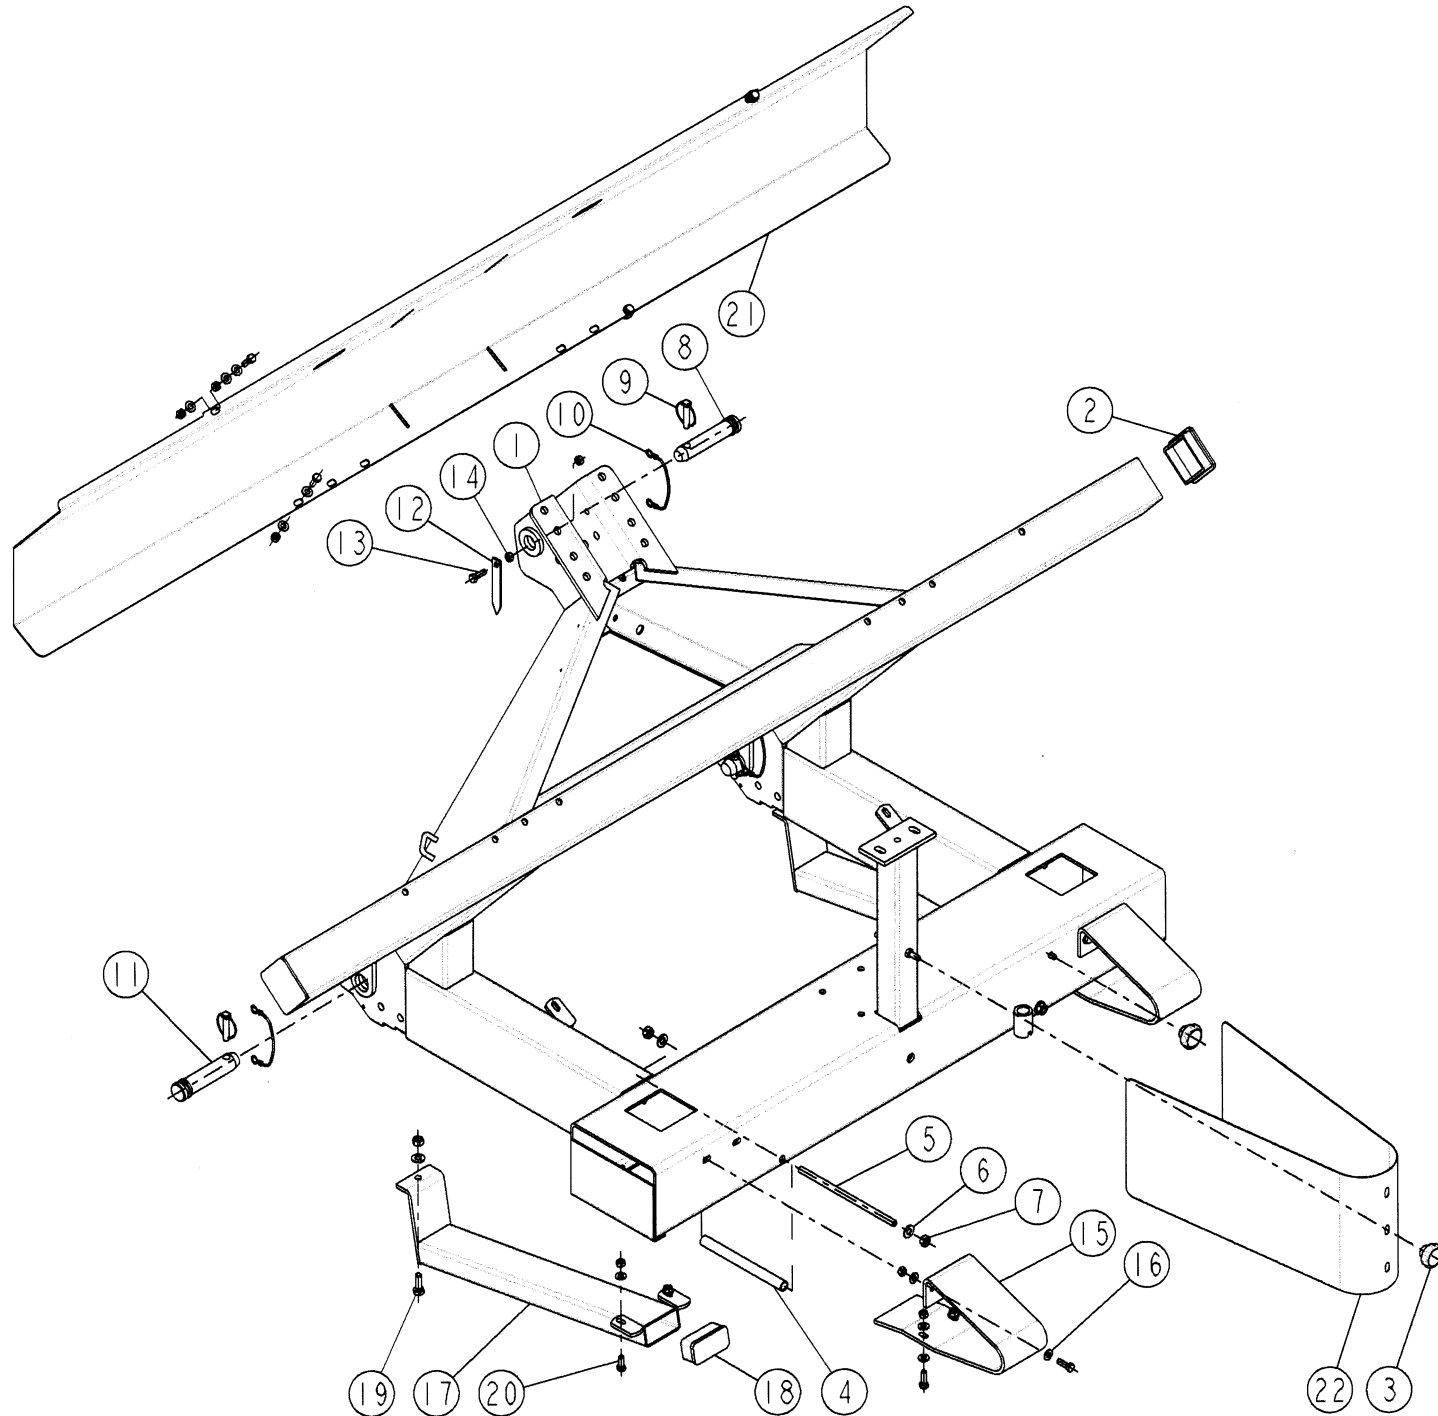

REP	CODE	DÉSIGNATION
1	917183	Bati lx so
2	415736	Bouchon 80x80
3	911003	Poignée de cmde hm8 inox as
4	901209	Entretoise de poutre
5	909009	Tige de poutre longue
6	573810	Rondelle m10 n inox a2 70
7	571260	Ecrou h10 inox a2 70
8	790010	Broche 3eme point
9	574492	Goup clips d10 zn 6 c fe s32
10	715010	Lien noir s29150 ref 715010
11	790011	Broche glx xl
12	909111	Indicateur de position
13	558825	Vis h 8x25 inox a2 70 fp
14	571258	Ecrou h8 inox a2 70
15	918283	Patin d appui so
16	573808	Rondelle m8 n inox a2 70
17	918034	Bequille-soudee-glx
18	415719	Bouchon 80x40 199229 2657
19	559030	Vis h 10x30 inox a2 70 fp
20	551770	Vis h 8x20 fst inox a2 70
21	972098	Deflecteur lx
22	972100	Deflecteur central lx