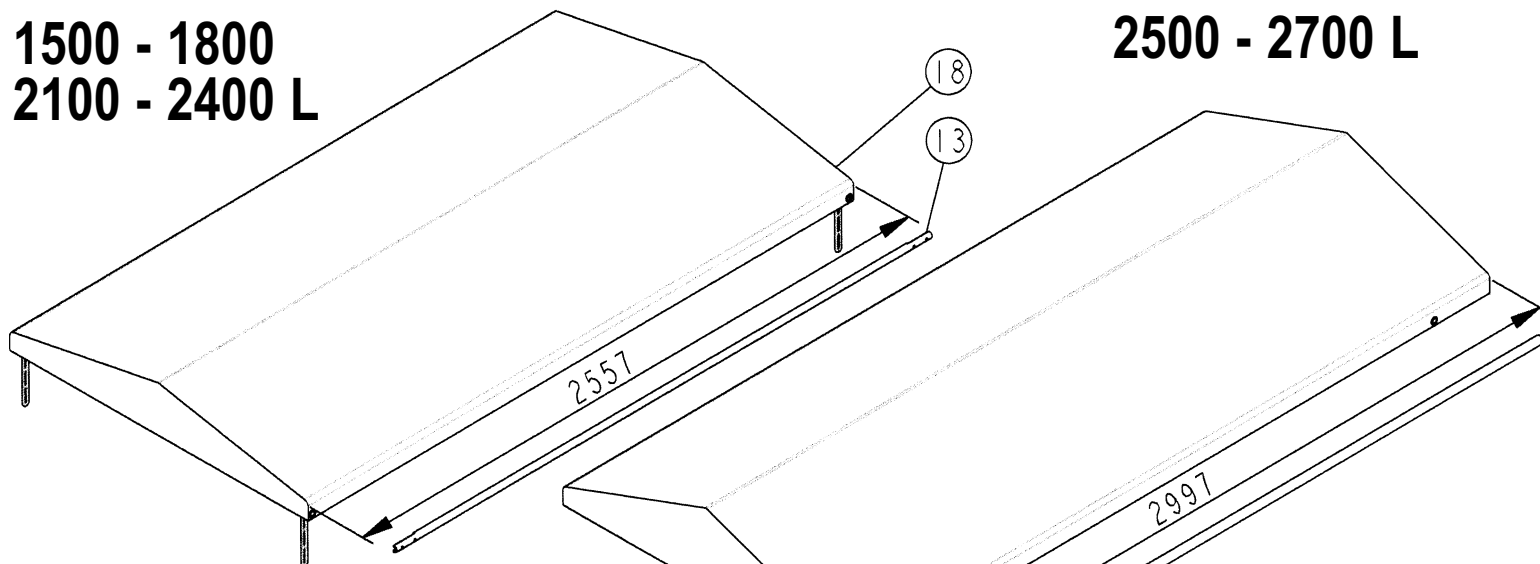

1500 - 1800
2100 - 2400 L

2500 - 2700 L

REP	CODE	DÉSIGNATION
1	967107	Equerre bache drx
2	551770	Vis h 8x20 fst inox a2 70
3	573808	Rondelle m8 n inox a2 70
4	571258	Ecrou h8 inox a2 70
5	942052	Bras bache drx
6	942058	Bras avant bache lx dx
7	558835	Vis h 8x35 inox a2 70 fp
8	573008	Rondelle nylon pa66 8
9	571408	Ecrou frein nylon h8 inox a2 70
10	942059	Bras central lx dx
11	558925	Vis trcc 8x25 inox a2 70
12	942057	Bielette bache lx dx
13	940107	Tube bache lx
14	940131	Tube bache mx
15	558930	Vis trcc 8x30 inox a2 70
16	987719	Amortisseur bache lx dx
17	573358	Rondelle I18 n inox a2 70
18	987615	Bache lx
19	987627	Bache rehausse evasee expert
20	696110	Attache caoutchouc