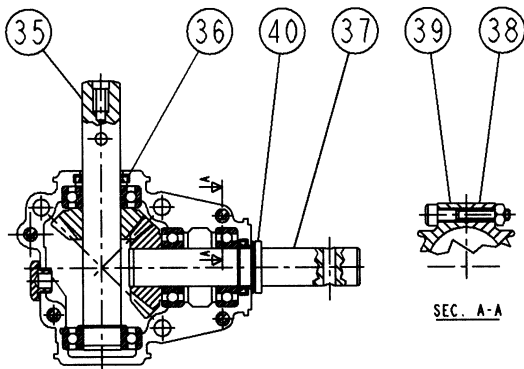

REP	CODE	DÉSIGNATION
1	980702	Boitier renvoi central r1 1-5
2	552056	Vis h 10x140 fp
3	573810	Rondelle m10 n inox a2 70
4	903401	Entretoise de patte
5	571260	Ecrou h10 inox a2 70
6	590407	Goup elastic 8x35 serie ep
7	590207	Goup elastic 5x35 serie ep
8	590107	Goup elastic 3x36 serie ep
9	980703	Boitier renvoi extérieur r1 1
10	901039	Entretoise de renvoi extérieur
11	901216	Joint de renvoi
12	922054	Arbre de liaison lx
13	907021	Carter de protection mx
14	796001	Cardan limiteur l810
15	980712	Cardan limiteur l810 telescopiq
16	980618	Cardan limiteur l810 8can
17	795994	Cardan limiteur l1010
18	590410	Goup elastic 8x50 serie ep
19	590210	Goup elastic 5x50 serie ep
20	936021	Arbre-pignon z16 m3-25
21	910124	Joint a levre 25x47x7
22	711001	Roulement 6205 rs1 25x52x15
23	720316	Cale 25mm6x0mm6
24	732001	Joint torique 2-65x15-1
25	910126	Bouchon 3-8 gaz
26	720317	Cale 25mm6x0mm7
27	910067	Couronne z24 m3-25
28	574225	Circlips ext d25
29	720319	Arbre d entree 540tr-mn
30	910034	Clavette forme a 8x7x25
31	553845	Vis chc 8x45 8-8
32	910164	Boite superieure l25
33	910163	Boite inferieure l25
34	571208	Ecrou h8 zn 6 c fe
35	936002	Arbre de sortie z15 m4-2
36	720323	Joint a levre 25x37x5
37	936001	Arbre d entree z15 m4-2
38	910133	Boite l150
39	910132	Boite symetrique l150
40	936028	Bague racleuse v-25a
41	480003	Pot de graisse 1kg