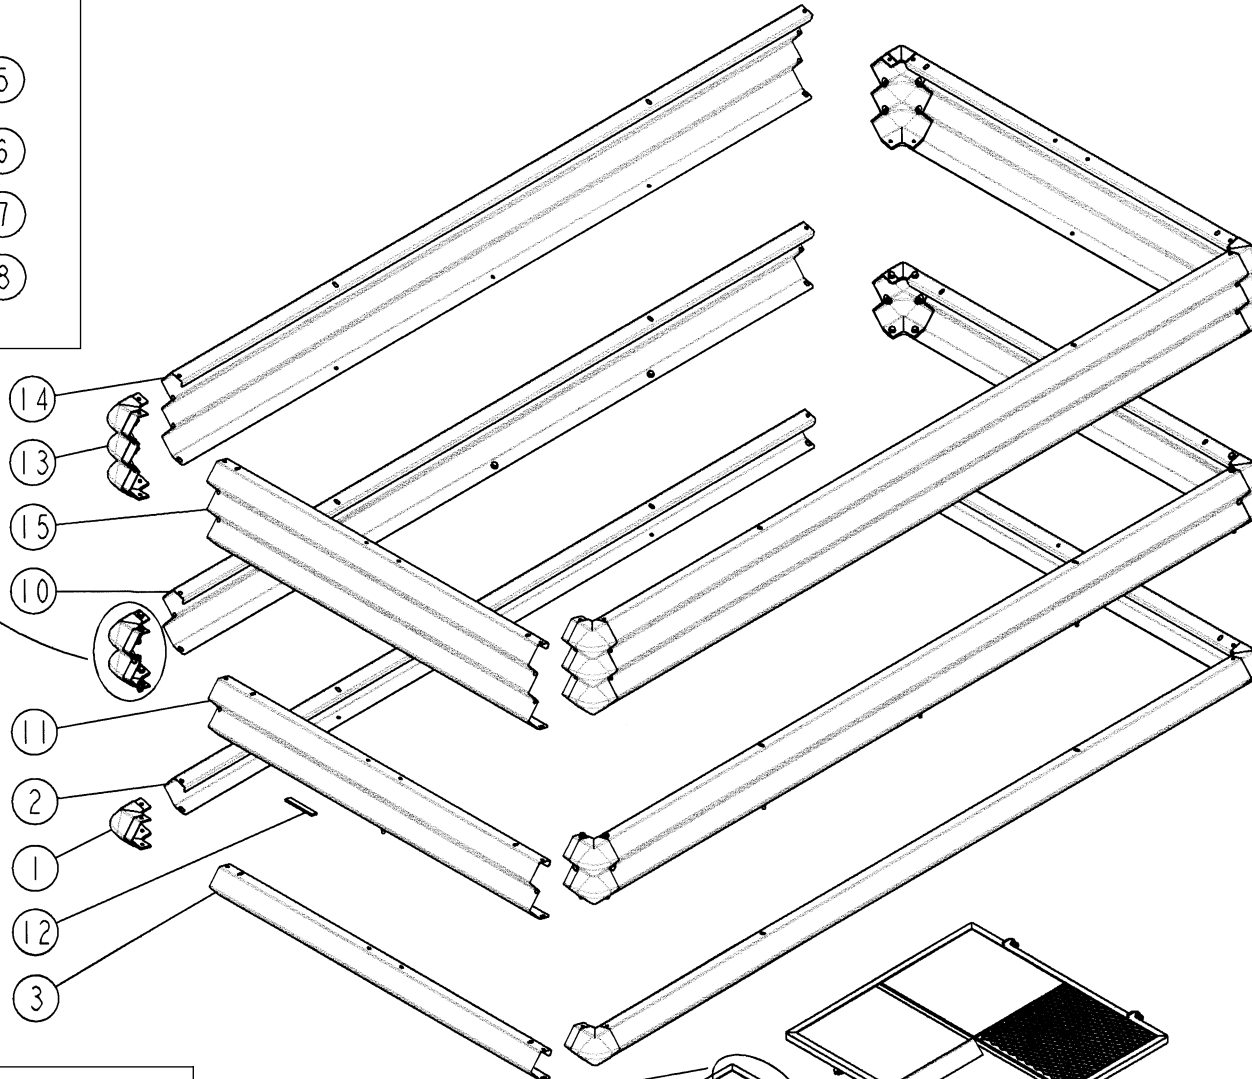

DPX EXPERT

B3-00