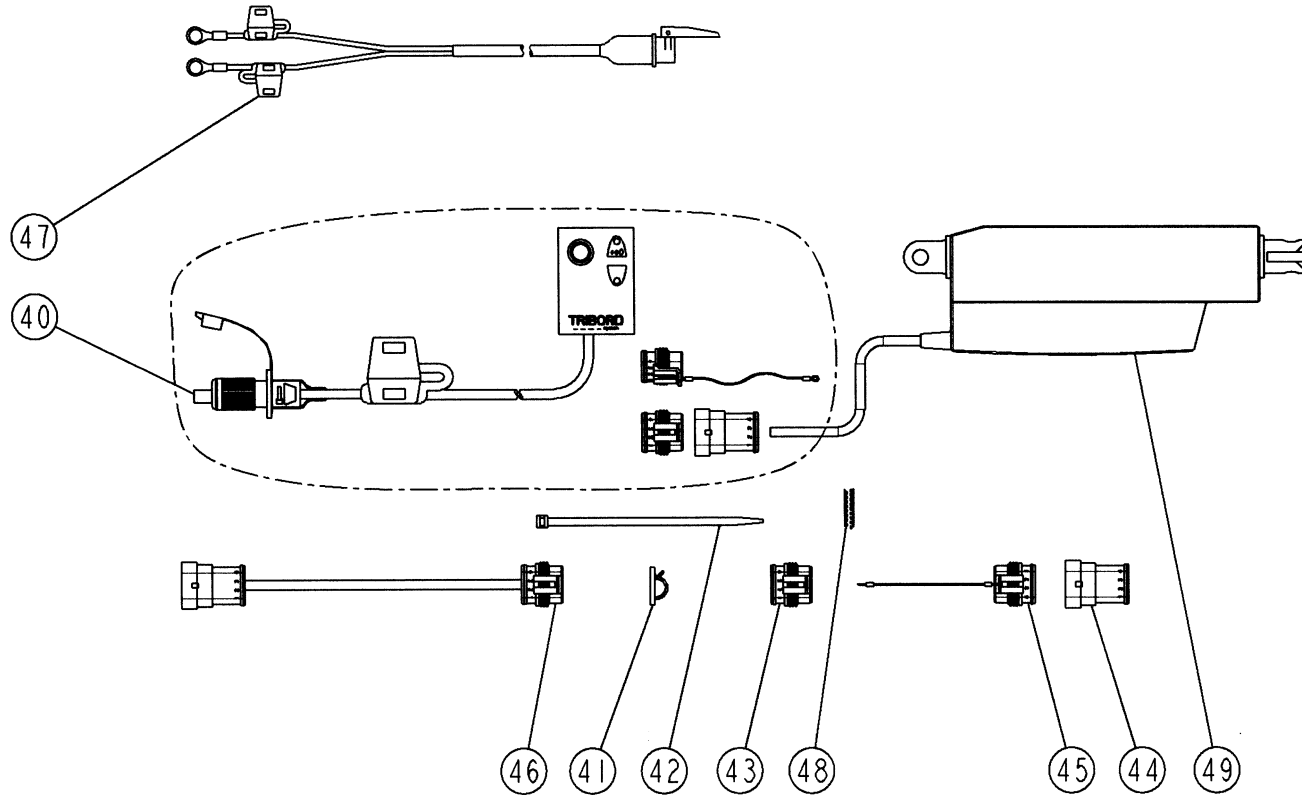

REP	CODE	DÉSIGNATION
40	983815	Faisceau cmd tribord
41	415766	Serre fil autoadhesif rb8
42	794640	Lien de serrage nylon noir
43	720843	Connecteur amp 4broches femelle
44	720844	Connecteur amp 4broches male
45	721009	Bouchon amp 4broches femelle
46	983817	Rallonge cmd tribord 9m
47	983712	Faisceau 12 volts cobo
48	720850	Velcro larg 25
49	982502	Verin electrique tramlines