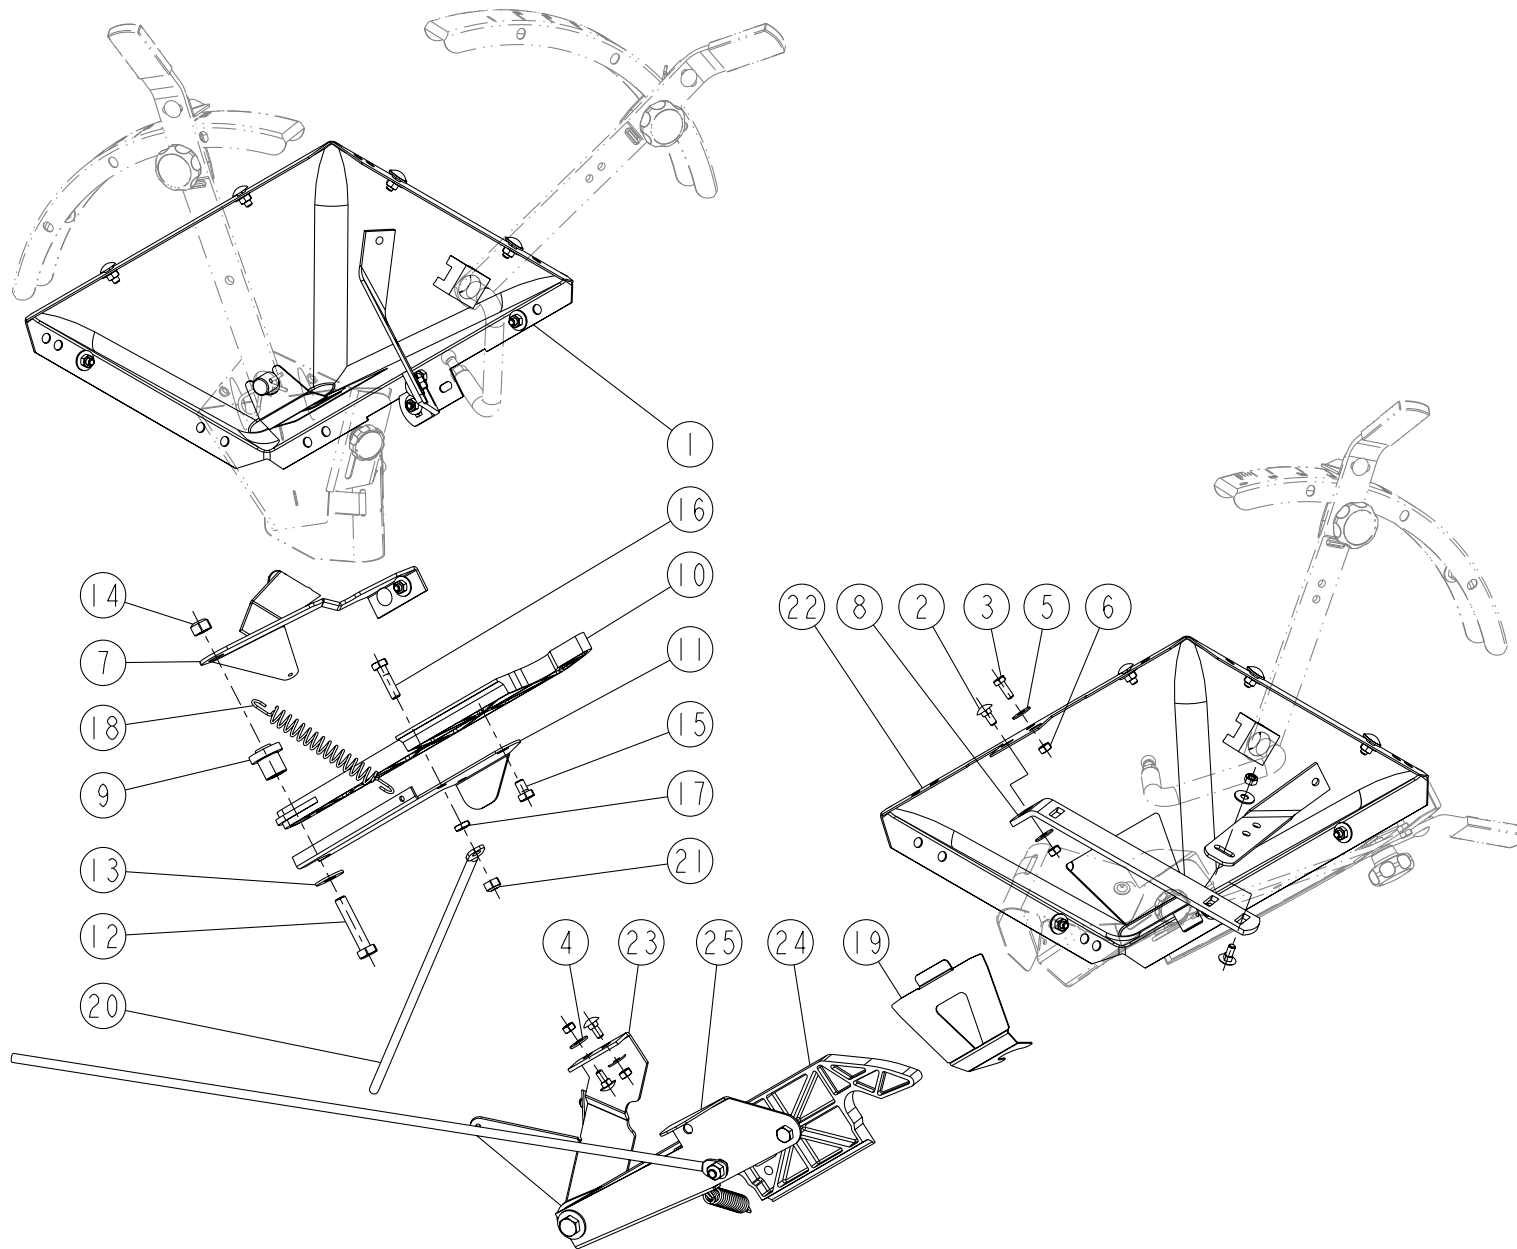

REP	CODE	DÉSIGNATION
1	919082	Fond doseur g ng so
2	558715	Vis trcc 6x15 inox a2 70
3	558665	Vis h 6x16 inox a2 70
4	573808	Rondelle m8 n inox a2 70
5	573856	Rondelle l6 n inox a2 70
6	571256	Ecrou h6 inox a2 70
7	914090	Support trappe g ng so
8	964073	Guide trappe ng
9	921070	Articulation trappe ng
10	985018	Trappe glx nm g
11	953073	Equerre trappe g ng
12	559050	Vis h 10x50 inox a2 70 fst
13	573860	Rondelle l10 n inox a2 70
14	571410	Ecrou frein nyl h10 inox a2 70
15	558812	Vis h 8x12 inox a2 70
16	558830	Vis h 8x30 inox a2 70 fp
17	571278	Ecrou hm 8 inox a2 70
18	908076	Ressort trappe
19	966017	Limiteur debit grains
20	968013	Tige ouverture trappe lx dx
21	571408	Ecrou frein nylon h8 inox a2 70
22	919083	Fond doseur d ng so
23	914091	Support trappe d ng so
24	985019	Trappe glx nm d
25	953069	Equerre trappe d ng