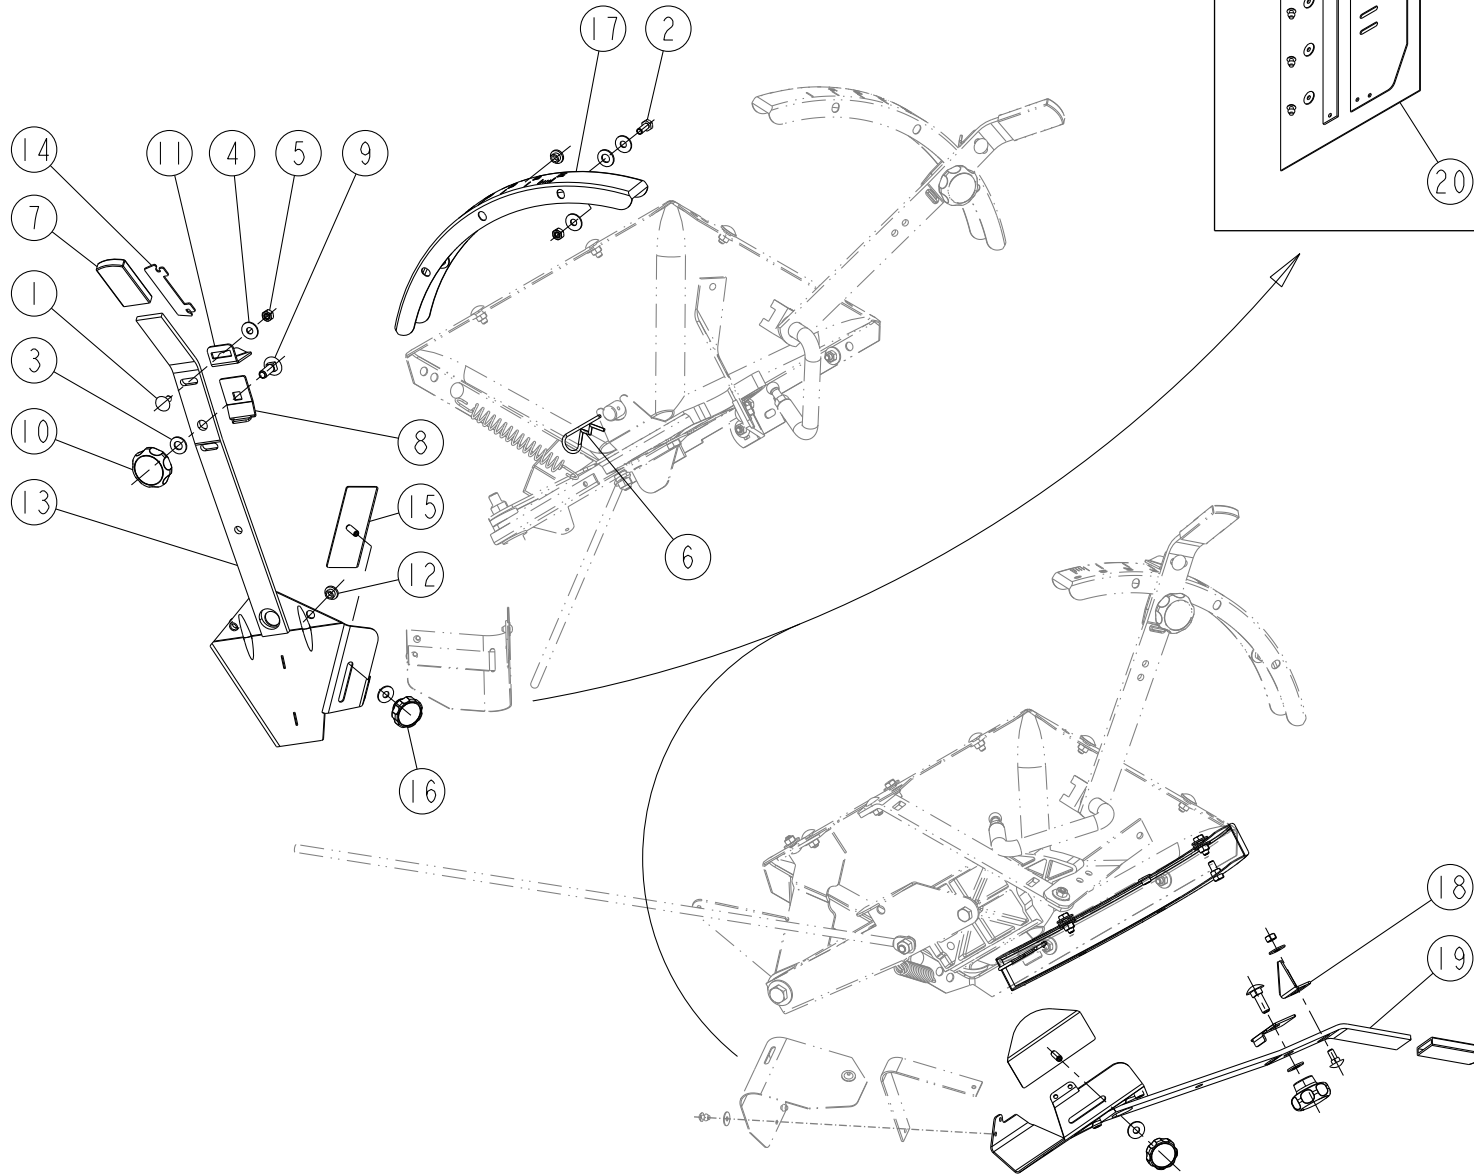

E1-00

REP	CODE	DÉSIGNATION
1	558715	Vis trcc 6x15 inox a2 70
2	558665	Vis h 6x16 inox a2 70
3	573808	Rondelle m8 n inox a2 70
4	573856	Rondelle l6 n inox a2 70
5	571256	Ecrou h6 inox a2 70
6	592701	Goupille beta d3 inox
7	415750	Poignee k 28x5x60 noir
8	963116	Butee serrage levier ng
9	558925	Vis trcc 8x25 inox a2 70
10	911003	Poignee de cmde hm8 inox as
11	968006	Index g ng
12	415716	Bouchon d9 gpn 300 f041 nat
13	919080	Goulotte glx so g
14	965011	Languette de guidage
15	918170	Deflecteur bordure ng so
16	911001	Poignee de cmde h6 inox as
17	935004	Secteur goulotte
18	968005	Index d ng
19	919081	Goulotte glx so d
20	911008	Kit anti-rebond as