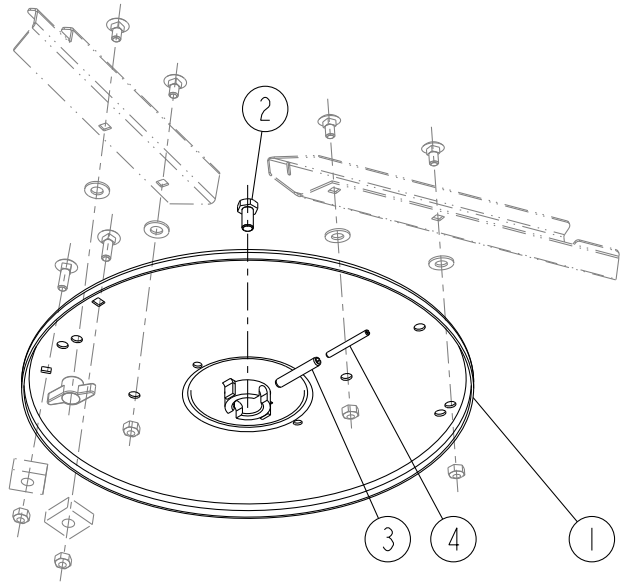

DPX 70 YEARS

REP	CODE	DÉSIGNATION
1	909728	Plateau g so
2	559020	Vis h 10x20 inox a2 70 fst
3	590410	Goup elastic 8x50 serie ep
4	590210	Goup elastic 5x50 serie ep
5	900891	Plateau d so
6	590407	Goup elastic 8x35 serie ep
7	590207	Goup elastic 5x35 serie ep
8	916189	Plateau bordures g so
9	916190	Plateau bordures d so

E2-00