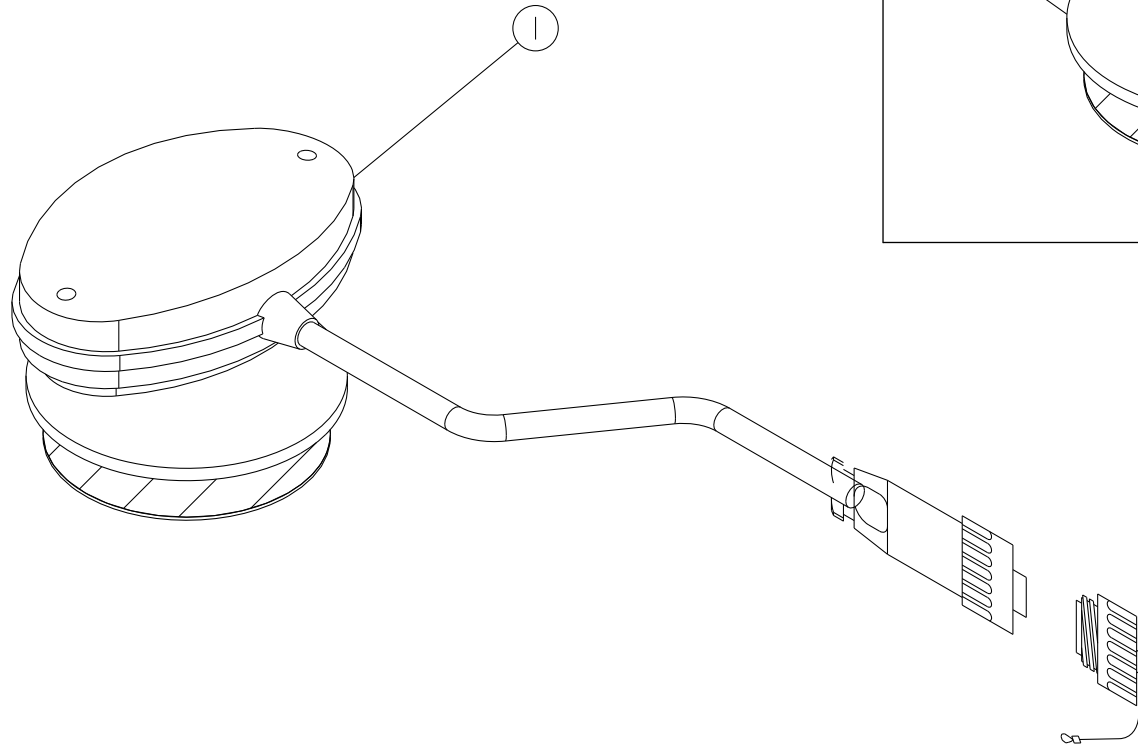

REP	CODE	DÉSIGNATION
1	208400	Antenne capteur vit gps mo
2	208401	Plaque adhesive fix antenne gps
3	720259	Prise femelle amphenol 4broches