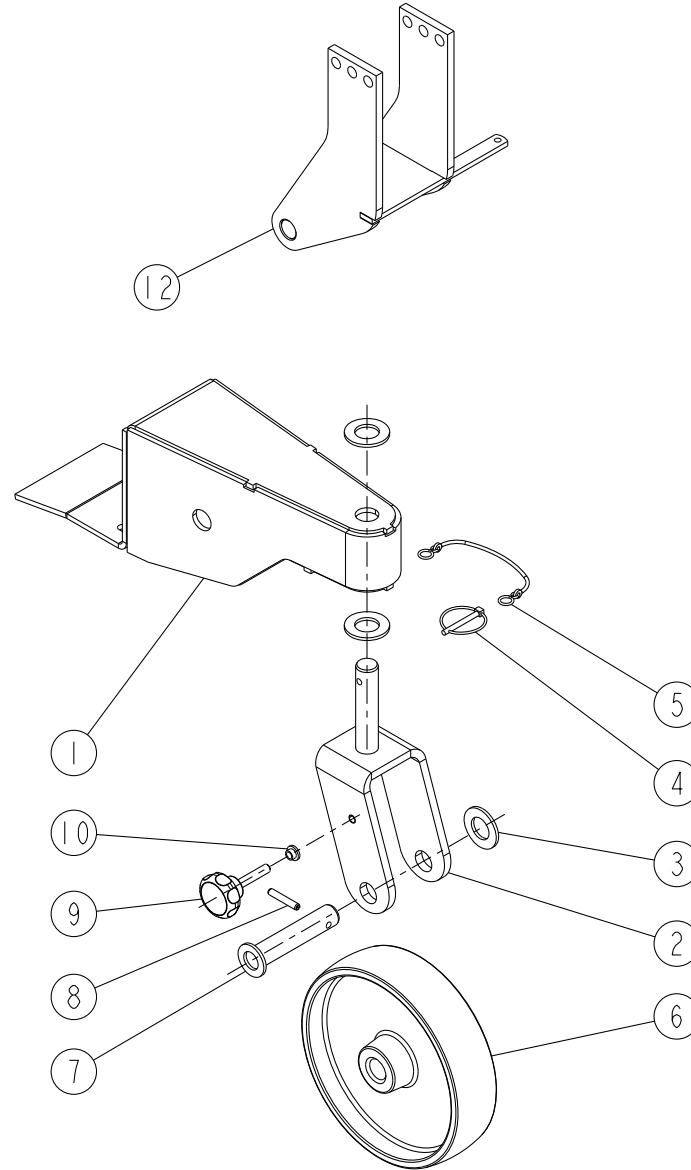

REP	CODE	DÉSIGNATION
1	918356	Patin roue so
2	914133	Chape roue pivotante so
3	573170	Rondelle m20 n zn 6 c fe
4	594304	Goup clips d4 5 zn 6 c fe s32
5	715010	Lien noir s29150 ref 715010
6	782002	Roue remisage 200x50
7	900129	Axe de traceur so
8	589307	Goup elastic 6x35 inox
9	911006	Poignee de cmde h8x45 inox as
10	415716	Bouchon d9 gpn 300 f041 nat
11	914134	Bride roue av g so
12	914135	Bride roue av d so
13	552054	Vis h 10x120 fp
14	573810	Rondelle m10 n inox a2 70
15	571260	Ecrou h10 inox a2 70