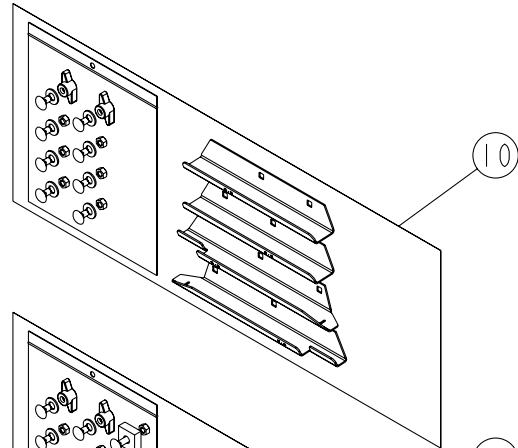

DPX 70 YEARS

E2-00
(Bis)

REP	CODE	DÉSIGNATION
10	209820	Kit jeu de pales 12-18 as
11	209830	Kit jeu de pales 18-24-28 as
12	209915	Kit jeu de pales 18-24-28 hr as
13	911009	Kit jeu pales trib 12-18 as
14	911010	Kit jeu pales trib 18-24-28 as