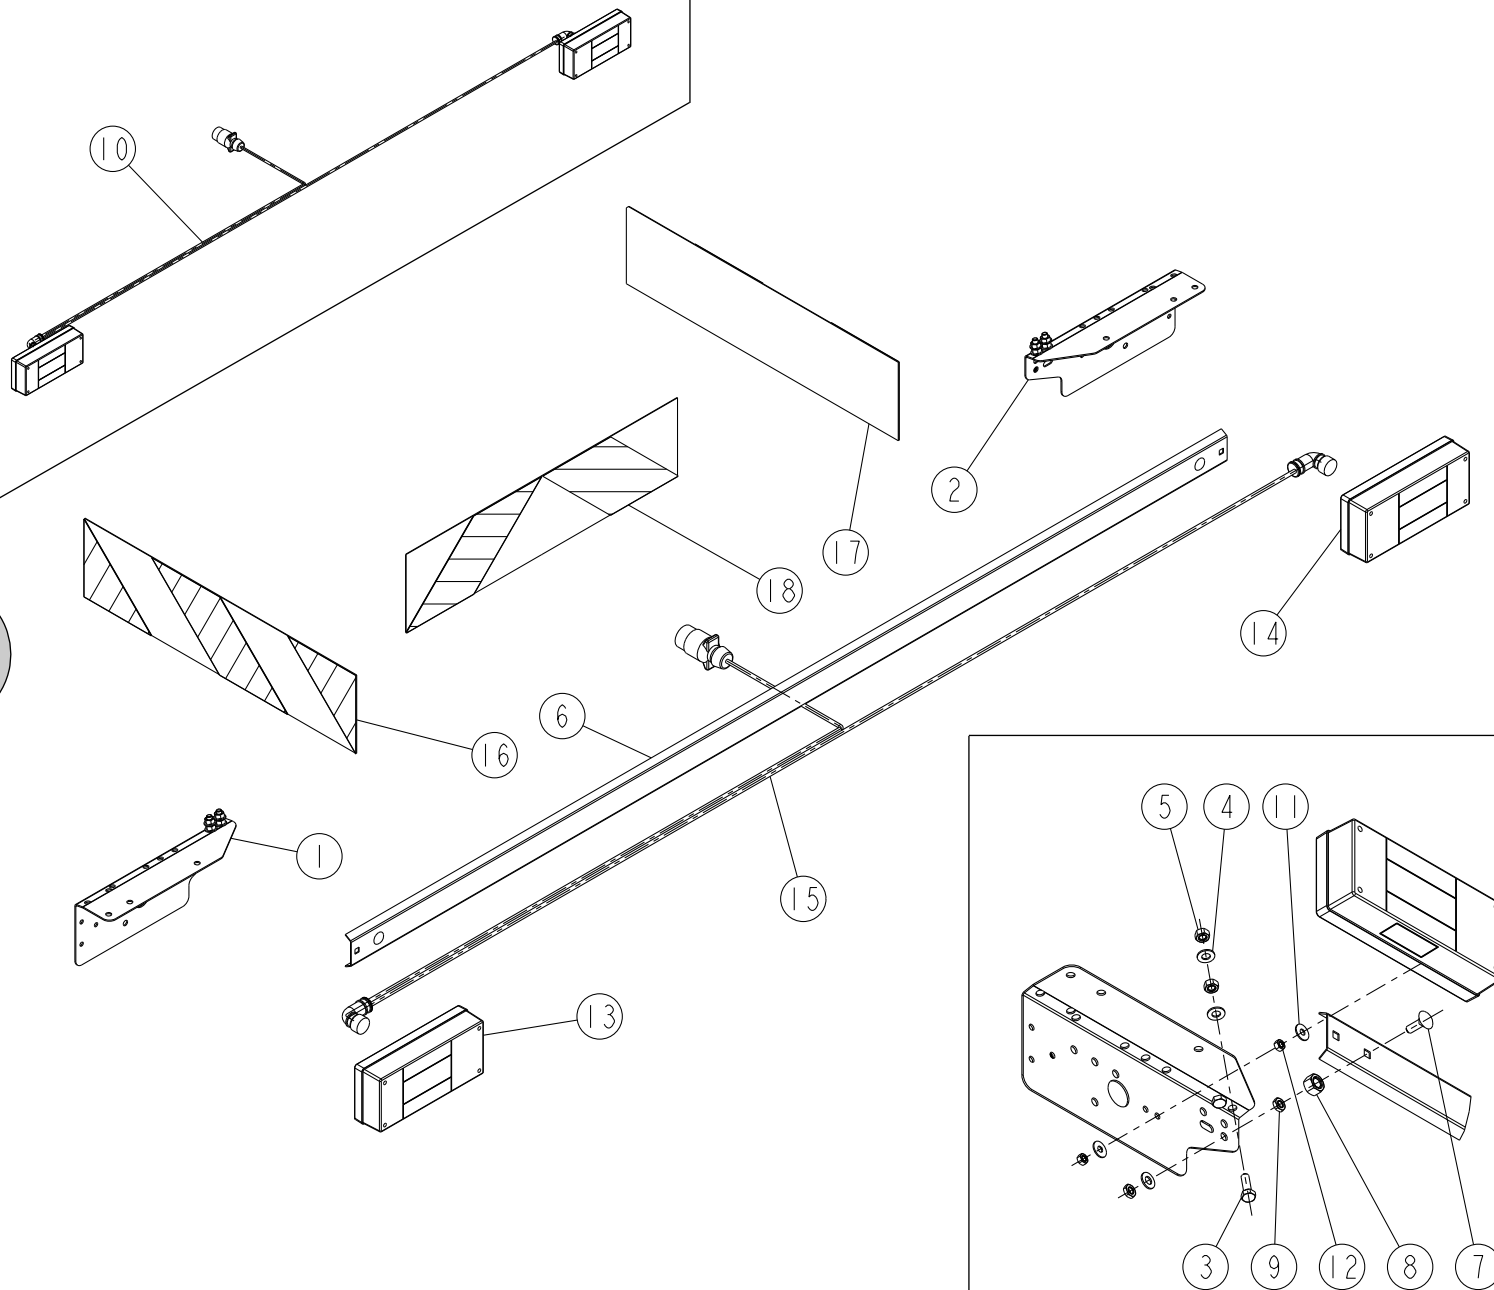

G1-01

REP	CODE	DÉSIGNATION
1	967163	Porte feu nm g
2	967164	Porte feu nm d
3	558825	Vis h 8x25 inox a2 70 fp
4	573808	Rondelle m8 n inox a2 70
5	571258	Ecrou h8 inox a2 70
6	952132	Barre éclairage mx
7	558925	Vis trcc 8x25 inox a2 70
8	571262	Ecrou h12 inox a2 70
9	571278	Ecrou hm 8 inox a2 70
10	983819	Kit éclairage distrib connec
11	573856	Rondelle l6 n inox a2 70
12	571256	Ecrou h6 inox a2 70
13	721014	Feu g 2005
14	721015	Feu d 2005
15	721016	Cable liaison dpx nm
16	988112	Autocol refl 141 567 g
17	988111	Autocol refl 141 567 d
18	988118	Autocol refl 141 567 c