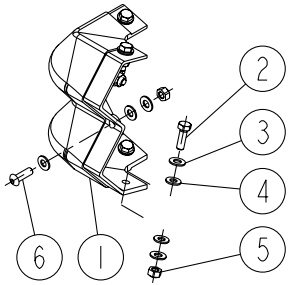

DPX 70 YEARS

B3-00