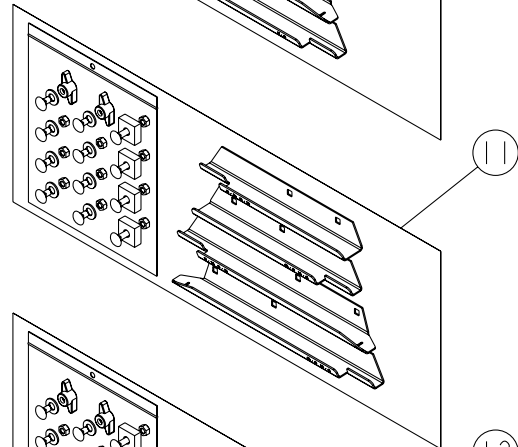

DPX 70 YEARS

E2-00
(Bis)

REP	CODE	DÉSIGNATION
10	209820	Kit jeu de pales 12-18 as
11	209830	Kit jeu de pales 18-24-28 as
12	209915	Kit jeu de pales 18-24-28 hr as
13	911009	Kit jeu pales trib 12-18 as
14	911010	Kit jeu pales trib 18-24-28 as