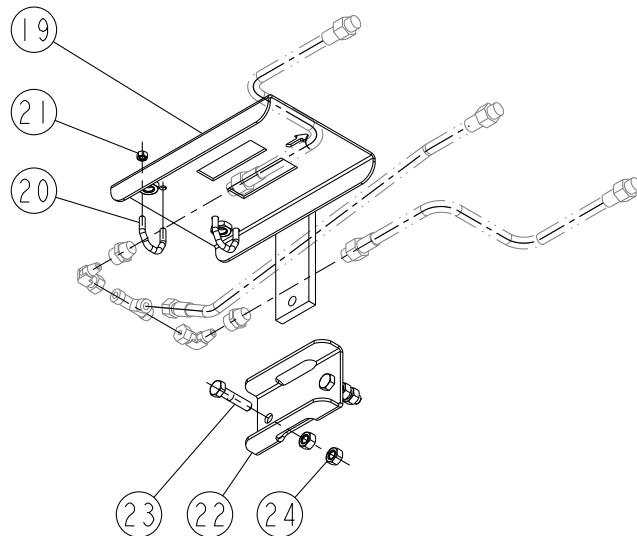

REP	CODE	DÉSIGNATION
1	982302	Verin trappe ng
2	559030	Vis h 10x30 inox a2 70 fp
3	571260	Ecrou h10 inox a2 70
4	967070	Plaque ressort
5	571284	Ecrou hm 14 inox a2 70
6	558435	Vis h 14x35 inox
7	981009	Ressort trappe glx
8	983014	Kit hydraulique 2 se
9	795512	Limiti uni fix 1 fg3 8 fg3 8
10	795041	Robinet 1 4 poignee droite
11	720833	Poignee de robinet carre 9mm
12	720896	Poignee de robinet carre 6mm
13	558665	Vis h 6x16 inox a2 70
14	573856	Rondelle l6 n inox a2 70
15	571256	Ecrou h6 inox a2 70
16	983072	Clapet pilot se 1 4
17	983080	Kit hyd clapet pilot mg
18	983015	Kit adaptation 2se en 1se
19	917107	Support robinets so
20	901578	Bride d etrier
21	571205	Ecrou h5 zn 6 c fe
22	906330	Glissiere support cde
23	558835	Vis h 8x35 inox a2 70 fp
24	571208	Ecrou h8 zn 6 c fe

D2-00