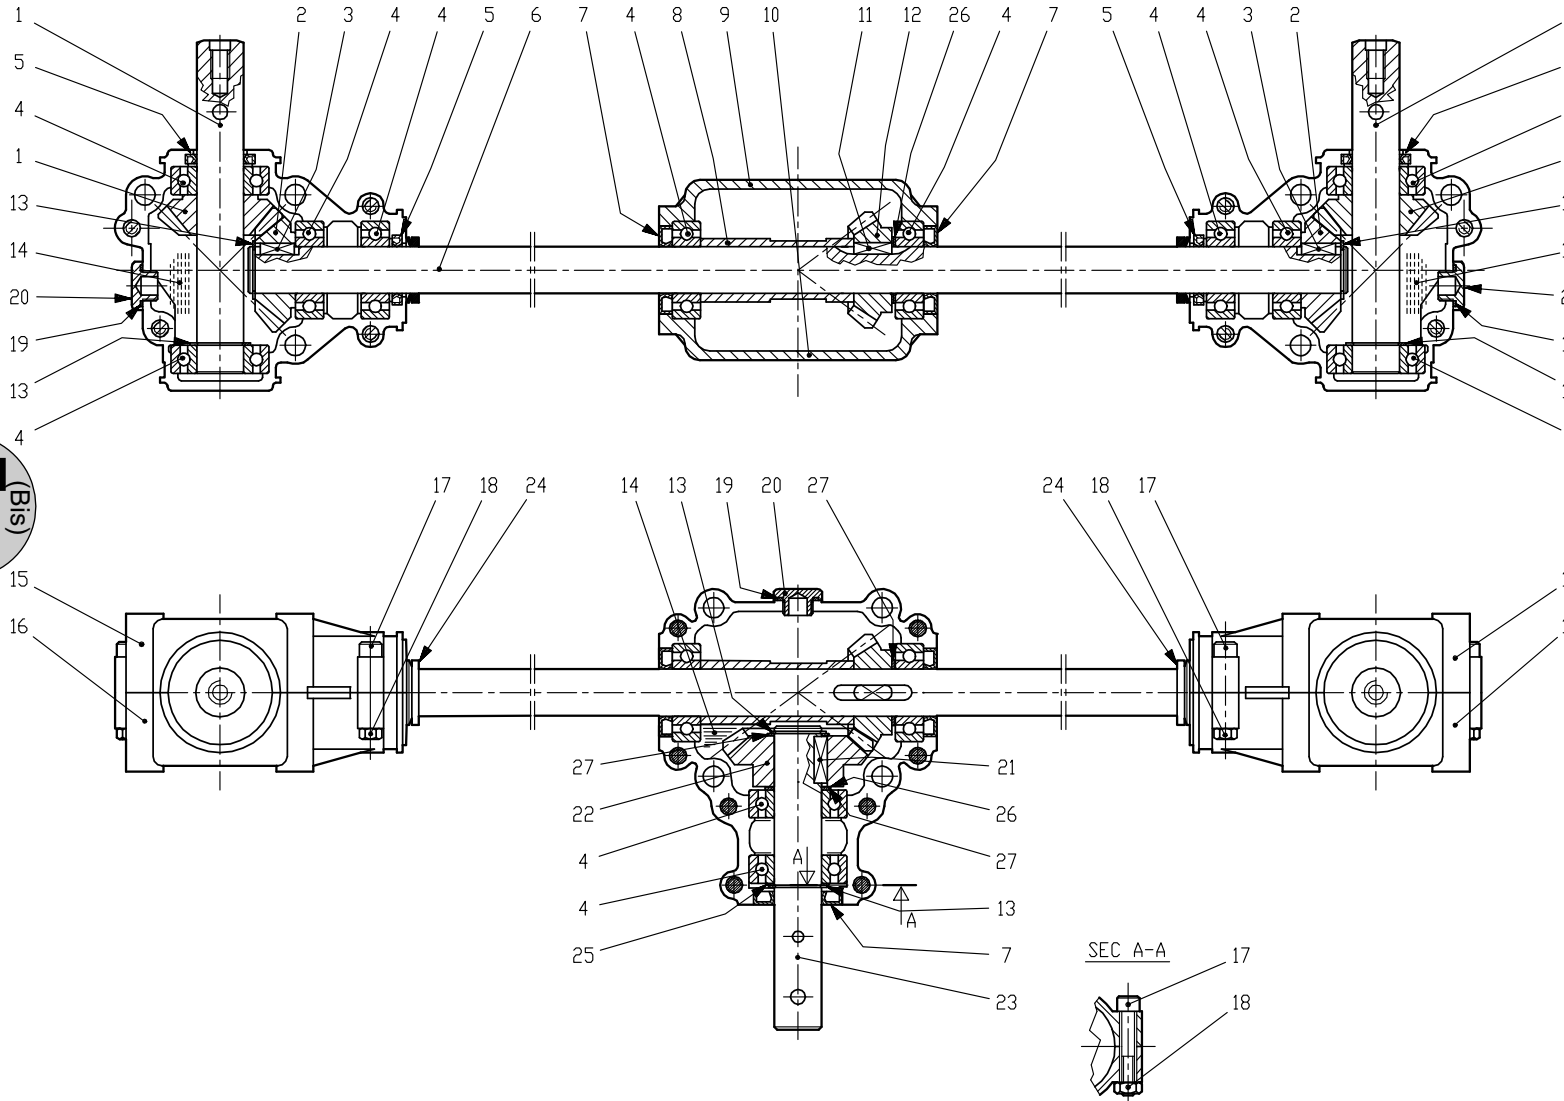

F1-00
(Bis)

REP	CODE	DÉSIGNATION
1	936002	Arbre de sortie z15 m4-2
2	720835	Couronne z15 m4-2
3	910134	Clavette forme b 6x6x18
4	711001	Roulement 6205 rs1 25x52x15
5	720323	Joint a levre 25x37x5
6	721011	Arbre de liaison dx
7	910124	Joint a levre 25x47x7
8	720837	Entretoise renvoi central
9	910164	Boite superieure l25
10	910163	Boite inferieure l25
11	910161	Clavette forme a 8x7x20
12	910162	Pignon z17 m3-5
13	574225	Circlips ext d25
14	480003	Pot de graisse 1kg
15	910132	Boite symetrique l150
16	910133	Boite l150
17	553845	Vis chc 8x45 8-8
18	571208	Ecrou h8 zn 6 c fe
19	732001	Joint torique 2-65x15-1
20	910126	Bouchon 3-8 gaz
21	910034	Clavette forme a 8x7x25
22	910157	Couronne z23 m3-5
23	720319	Arbre d entree 540 tr-mn
24	936028	Bague racleuse v-25a
25	720316	Cale 25mm6x0mm6
26	720331	Cale 25mm6x0mm8
27	720332	Cale 25mm6x1mm