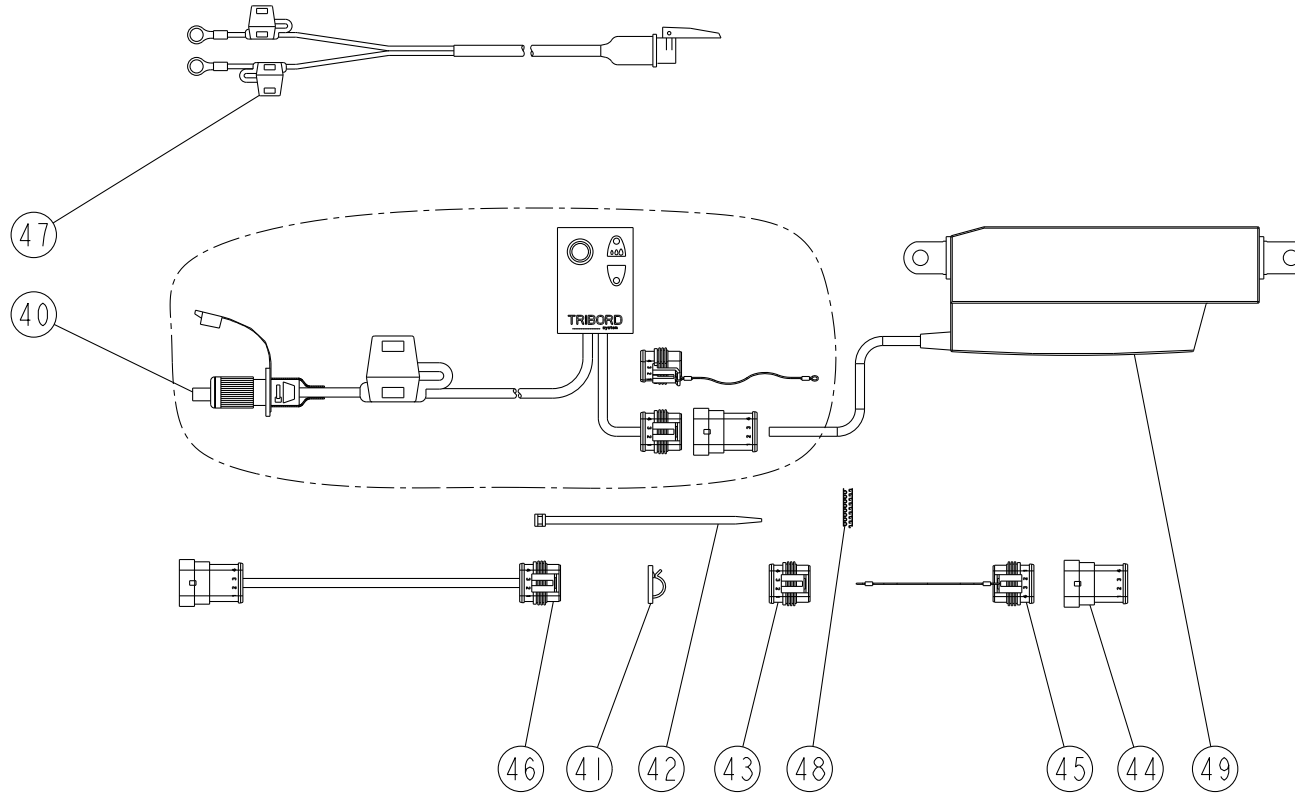

REP	CODE	DÉSIGNATION
40	983815	Faisceau cmd tribord
41	415766	Serre fil autoadhesif rb8
42	794640	Lien de serrage nylon noir
43	720843	Connecteur amp 4broches femelle
44	720844	Connecteur amp 4broches male
45	721009	Bouchon amp 4broches femelle
46	983817	Rallonge cmd tribord 9m
47	983712	Faisceau 12 volts cobo
48	720850	Velcro larg 25
49	982502	Verin electrique tramlines

E4-00
(Bis)