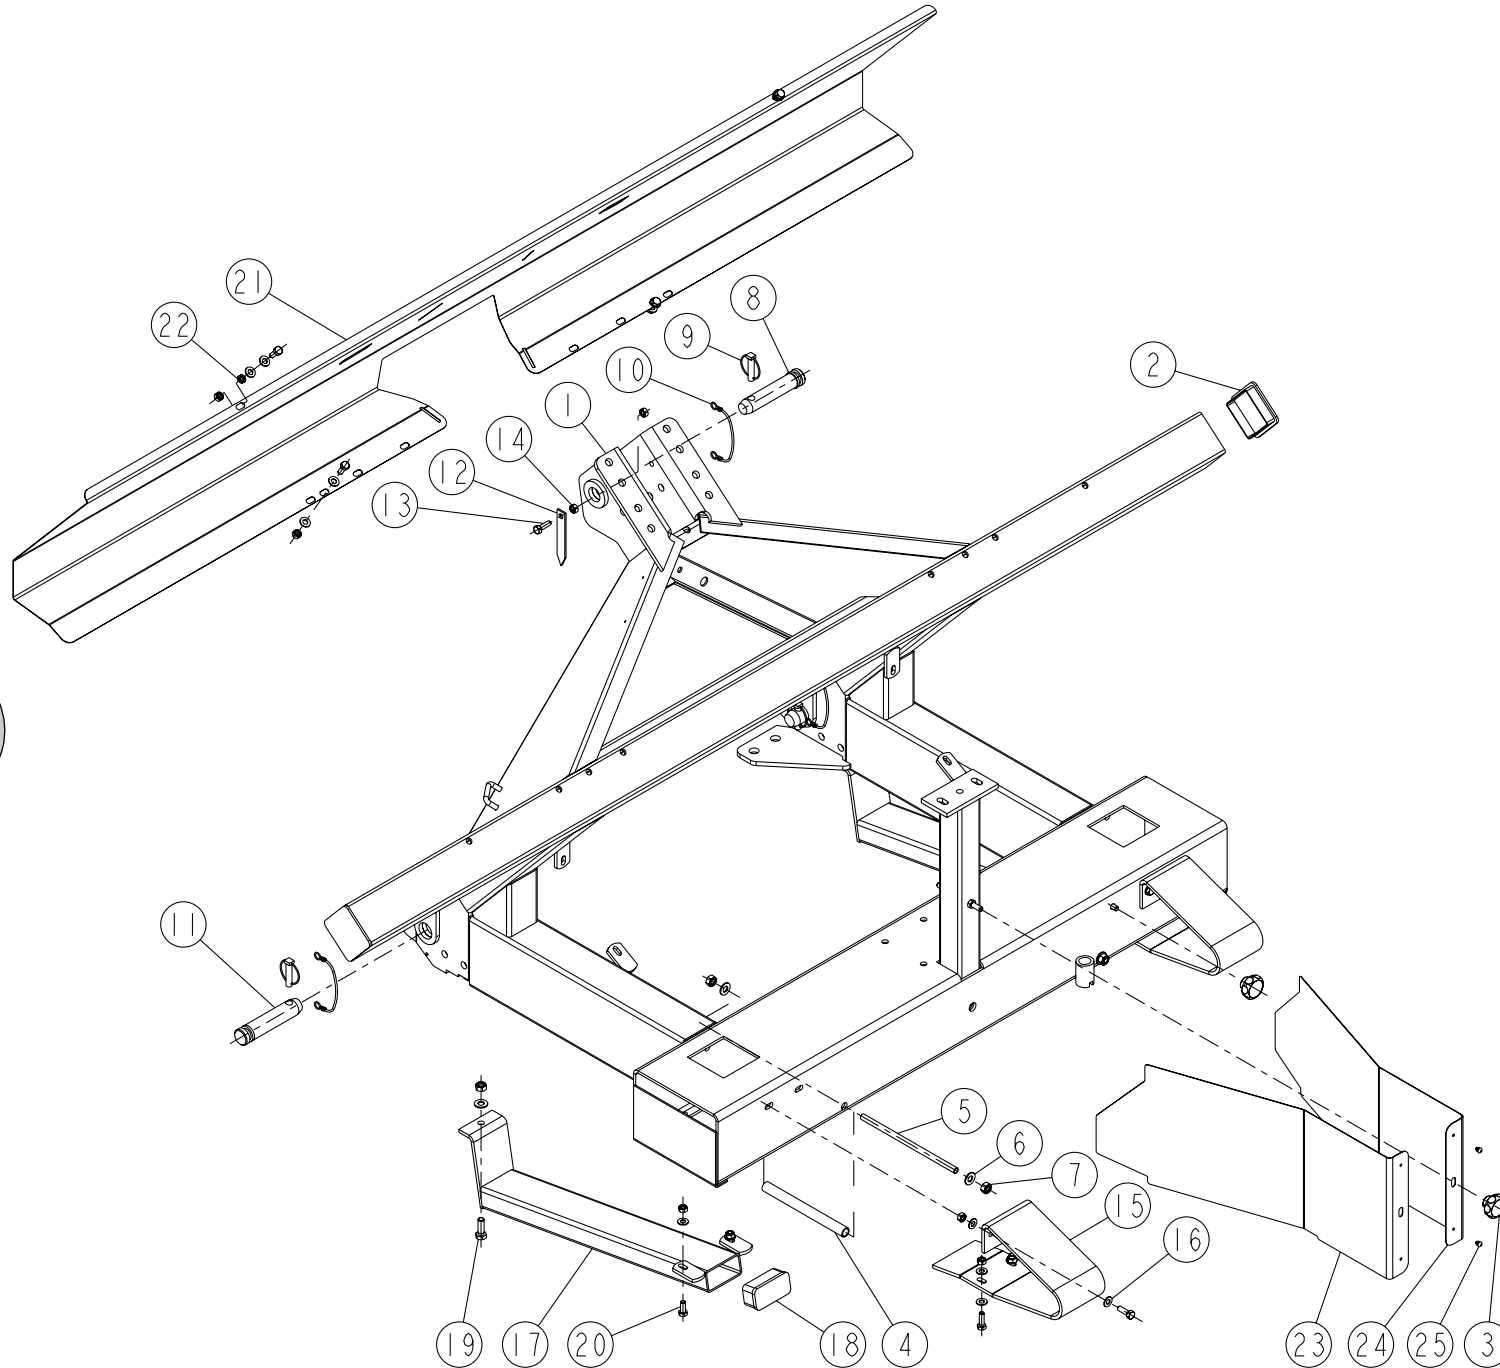

REP	CODE	DÉSIGNATION
1	917183	Bati lx so
2	415736	Bouchon 80x80
3	911003	Poignée de cmde hm8 inox as
4	901209	Entretoise de poutre
5	909009	Tige de poutre longue
6	573810	Rondelle m10 n inox a2 70
7	571260	Ecrou h10 inox a2 70
8	790010	Broche 3eme point
9	574492	Goup clips d10 zn 6 c fe s32
10	715010	Lien noir s29150 ref 715010
11	790011	Broche glx xl
12	909111	Indicateur de position
13	558825	Vis h 8x25 inox a2 70 fp
14	571258	Ecrou h8 inox a2 70
15	904942	Patin d appui
16	573808	Rondelle m8 n inox a2 70
17	918034	Bequille-soudee-glx
18	415719	Bouchon 80x40 199229 2657
19	559030	Vis h 10x30 inox a2 70 fp
20	551770	Vis h 8x20 fst inox a2 70
21	972164	Deflecteur central dx2
22	571278	Ecrou hm 8 inox a2 70
23	972121	Deflecteur central dx 36m g
24	972122	Deflecteur central dx 36m d
25	598140	Rivet aveugle inox 4x8

A1-00