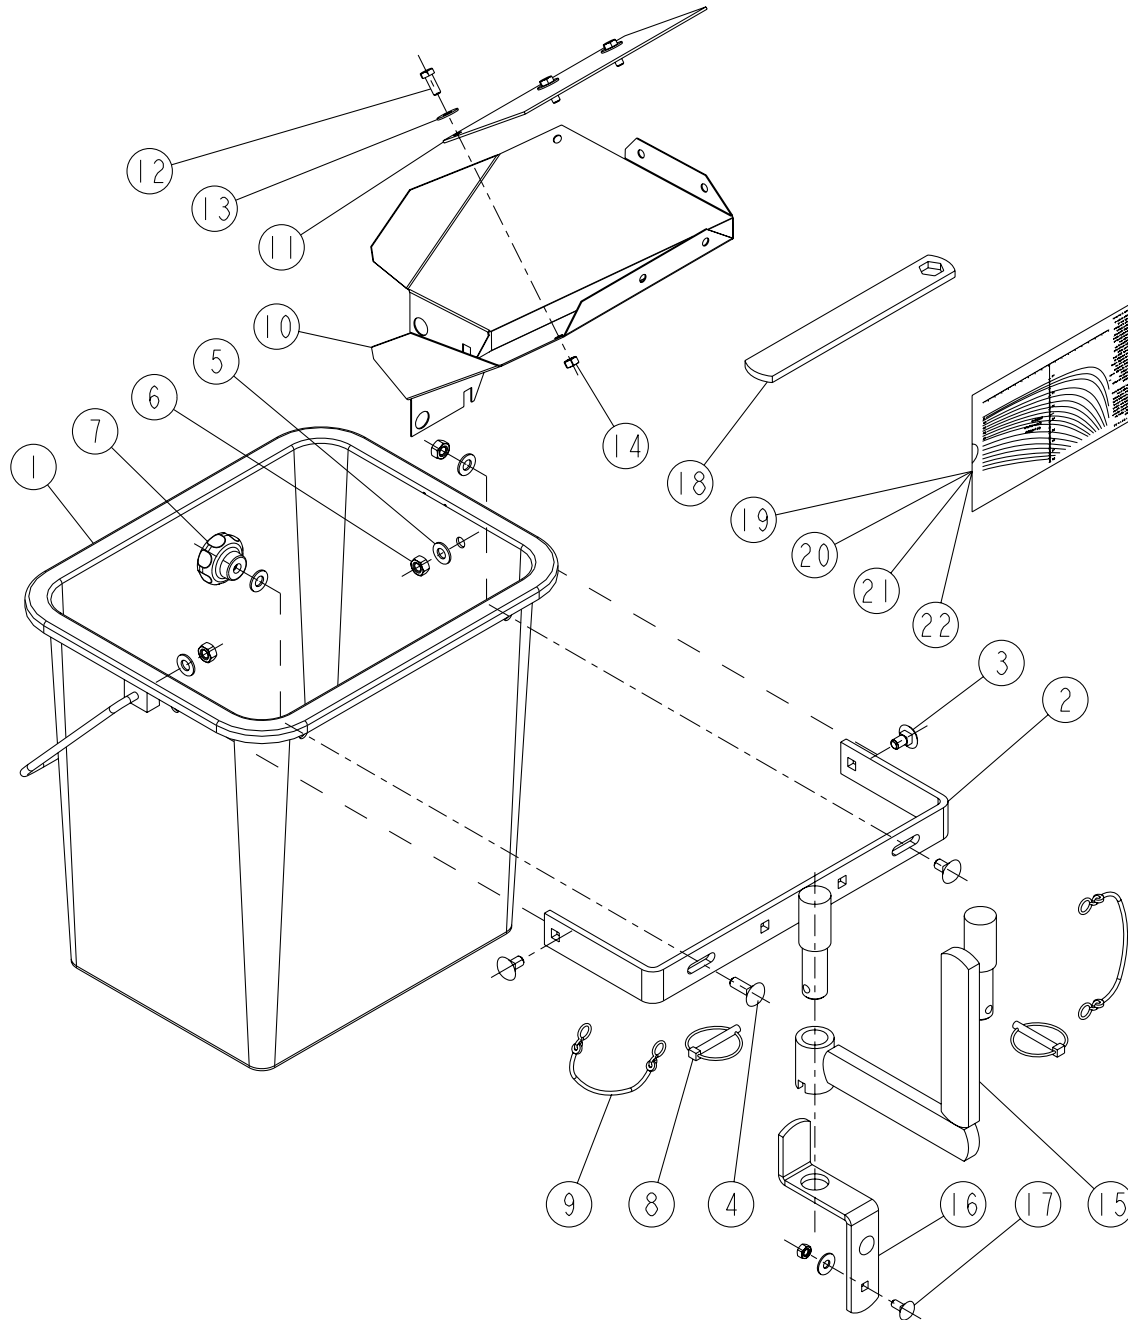

C3-00

REP	CODE	DÉSIGNATION
1	985217	Seau debit
2	916101	Support seau so
3	558916	Vis trcc 8x16 inox a2 70
4	558925	Vis trcc 8x25 inox a2 70
5	573808	Rondelle m8 n inox a2 70
6	571258	Ecrou h8 inox a2 70
7	911003	Poignee de cmde hm8 inox as
8	594306	Goup d6 clips zn 6 c fe s37
9	715010	Lien noir s29150 ref 715010
10	965082	Goulotte seau glx
11	987723	Bavette goulotte essai dpx
12	558665	Vis h 6x16 inox a2 70
13	573856	Rondelle l6 n inox a2 70
14	571256	Ecrou h6 inox a2 70
15	914108	Support seau 605 so
16	951562	Support stockage seau
17	558715	Vis trcc 6x15 inox a2 70
18	944006	Clef 17 dpx
19	989011	Reglette debit f
20	989013	Reglette debit gb
21	989012	Reglette debit d
22	989025	Reglette debit ru