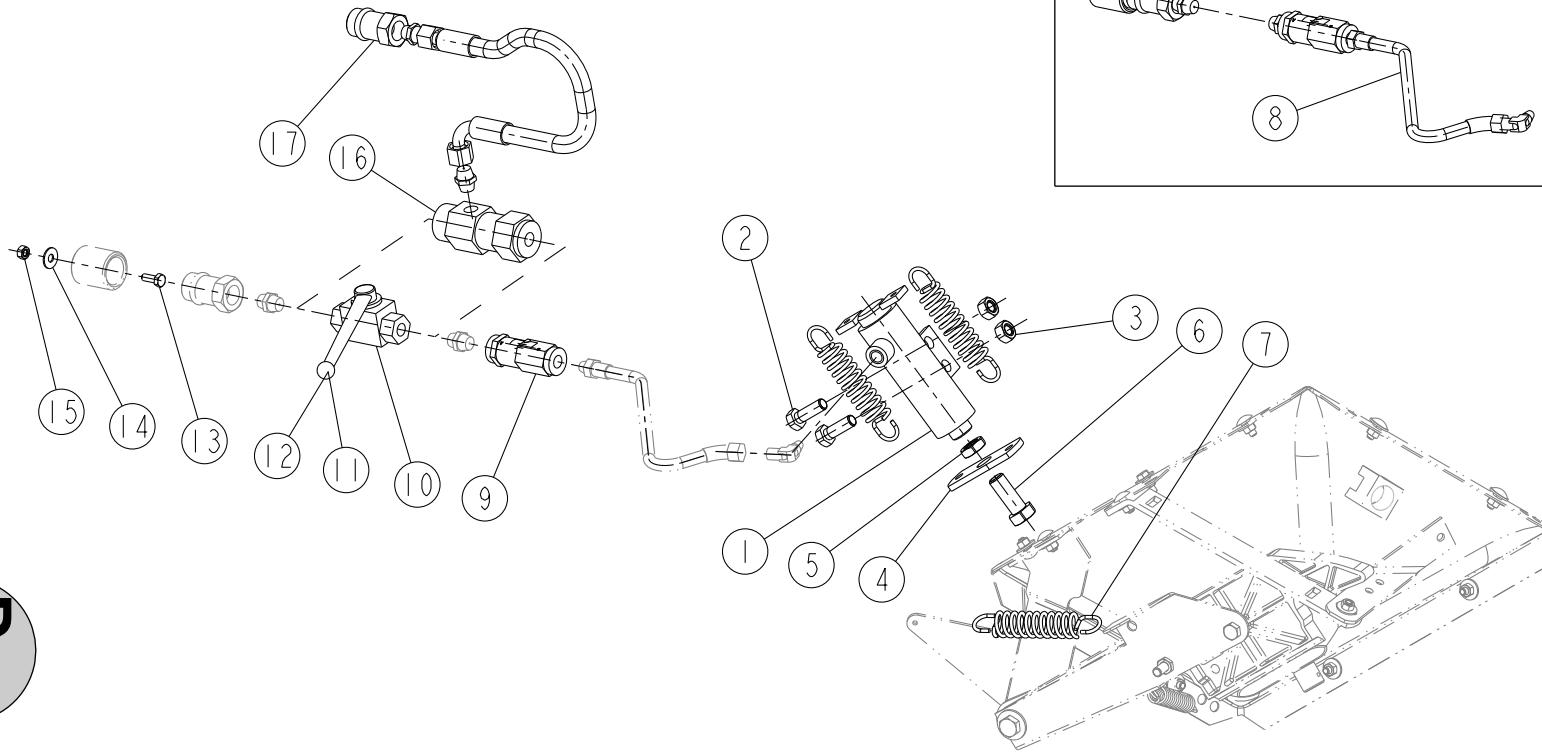

REP	CODE	DÉSIGNATION
1	982302	Verin trappe ng
2	559030	Vis h 10x30 inox a2 70 fp
3	571260	Ecrou h10 inox a2 70
4	967070	Plaque ressort
5	571284	Ecrou hm 14 inox a2 70
6	558435	Vis h 14x35 inox
7	981009	Ressort trappe glx
8	983014	Kit hydraulique 2 se
9	795512	Limiti uni fix 1 fg3 8 fg3 8
10	795041	Robinet 1 4 poignee droite
11	720833	Poignee de robinet carre 9mm
12	720896	Poignee de robinet carre 6mm
13	558665	Vis h 6x16 inox a2 70
14	573856	Rondelle l6 n inox a2 70
15	571256	Ecrou h6 inox a2 70
16	983072	Clapet pilot se 1 4
17	983080	Kit hyd clapet pilot mg
18	983015	Kit adaptation 2se en 1se
19	917107	Support robinets so
20	901578	Bride d etrier
21	571205	Ecrou h5 zn 6 c fe
22	906330	Glissiere support cde
23	558835	Vis h 8x35 inox a2 70 fp
24	571208	Ecrou h8 zn 6 c fe

D2-00