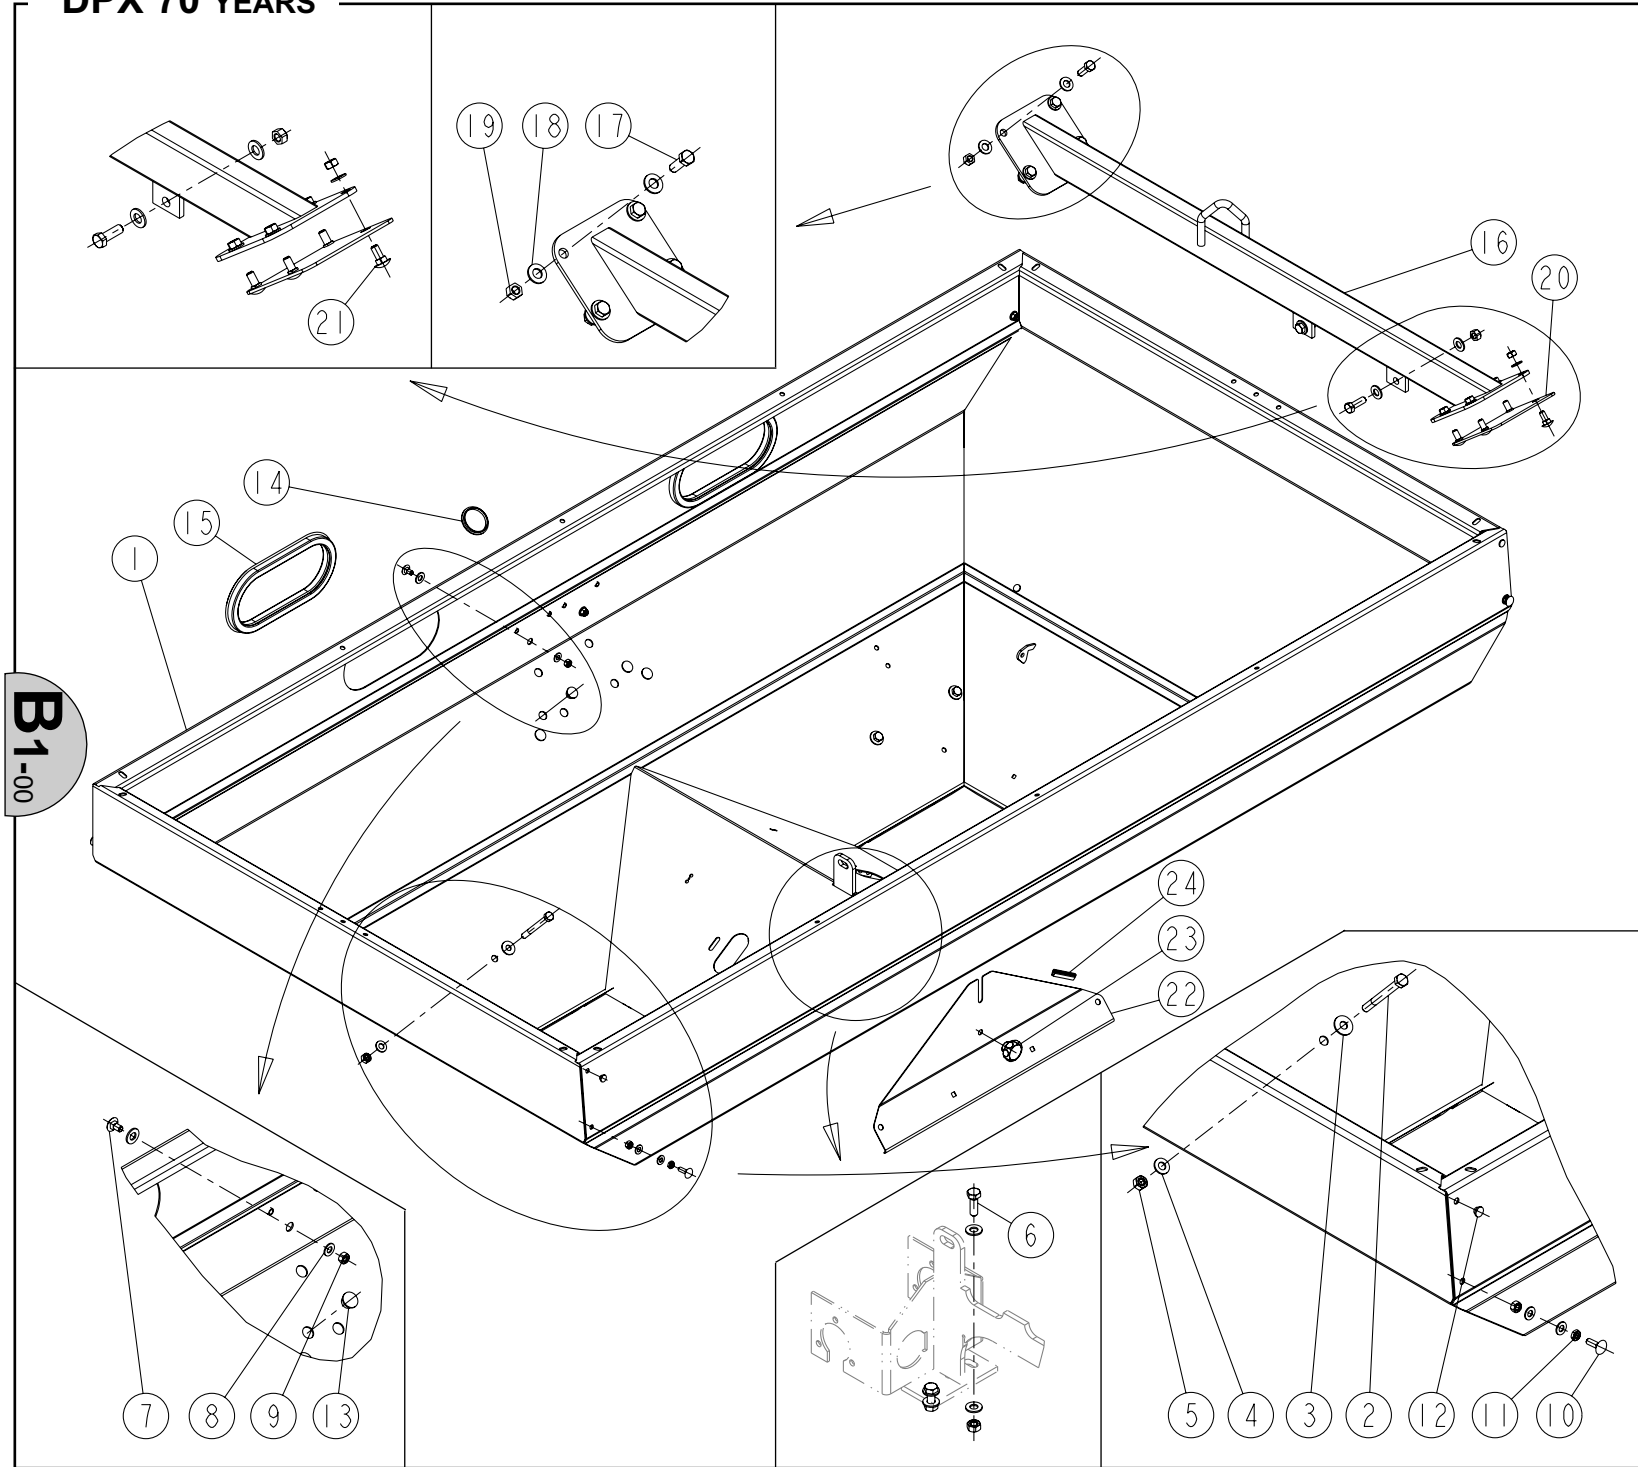

DPX 70 YEARS

B1-00

REP	CODE	DÉSIGNATION
1	919214	Tremie lx 70ans so
2	559100	Vis h 10x100 inox a2 70 fp
3	573860	Rondelle l10 n inox a2 70
4	573810	Rondelle m10 n inox a2 70
5	571260	Ecrou h10 inox a2 70
6	559030	Vis h 10x30 inox a2 70 fp
7	558916	Vis trcc 8x16 inox a2 70
8	573808	Rondelle m8 n inox a2 70
9	571258	Ecrou h8 inox a2 70
10	558925	Vis trcc 8x25 inox a2 70
11	571278	Ecrou hm 8 inox a2 70
12	415716	Bouchon d9 gpn 300 f041 nat
13	415715	Bouchon d16 gpn 300 f15 nat
14	415765	Bouchon passe fil d50
15	908381	Hublot avec joint
16	918264	Traverse tremie lx so
17	558235	Vis h 12x35 inox a2 70 fst
18	573812	Rondelle m12 n inox a2 70
19	571412	Ecrou frein nyl h12 inox a2 70
20	967110	Attache renfort lx
21	558975	Vis trcc 10x25 inox a2 70 fst
22	972102	Carter tremie dx
23	911003	Poignee de cmde hm8 inox as
24	463502	Joint pvc arme au m