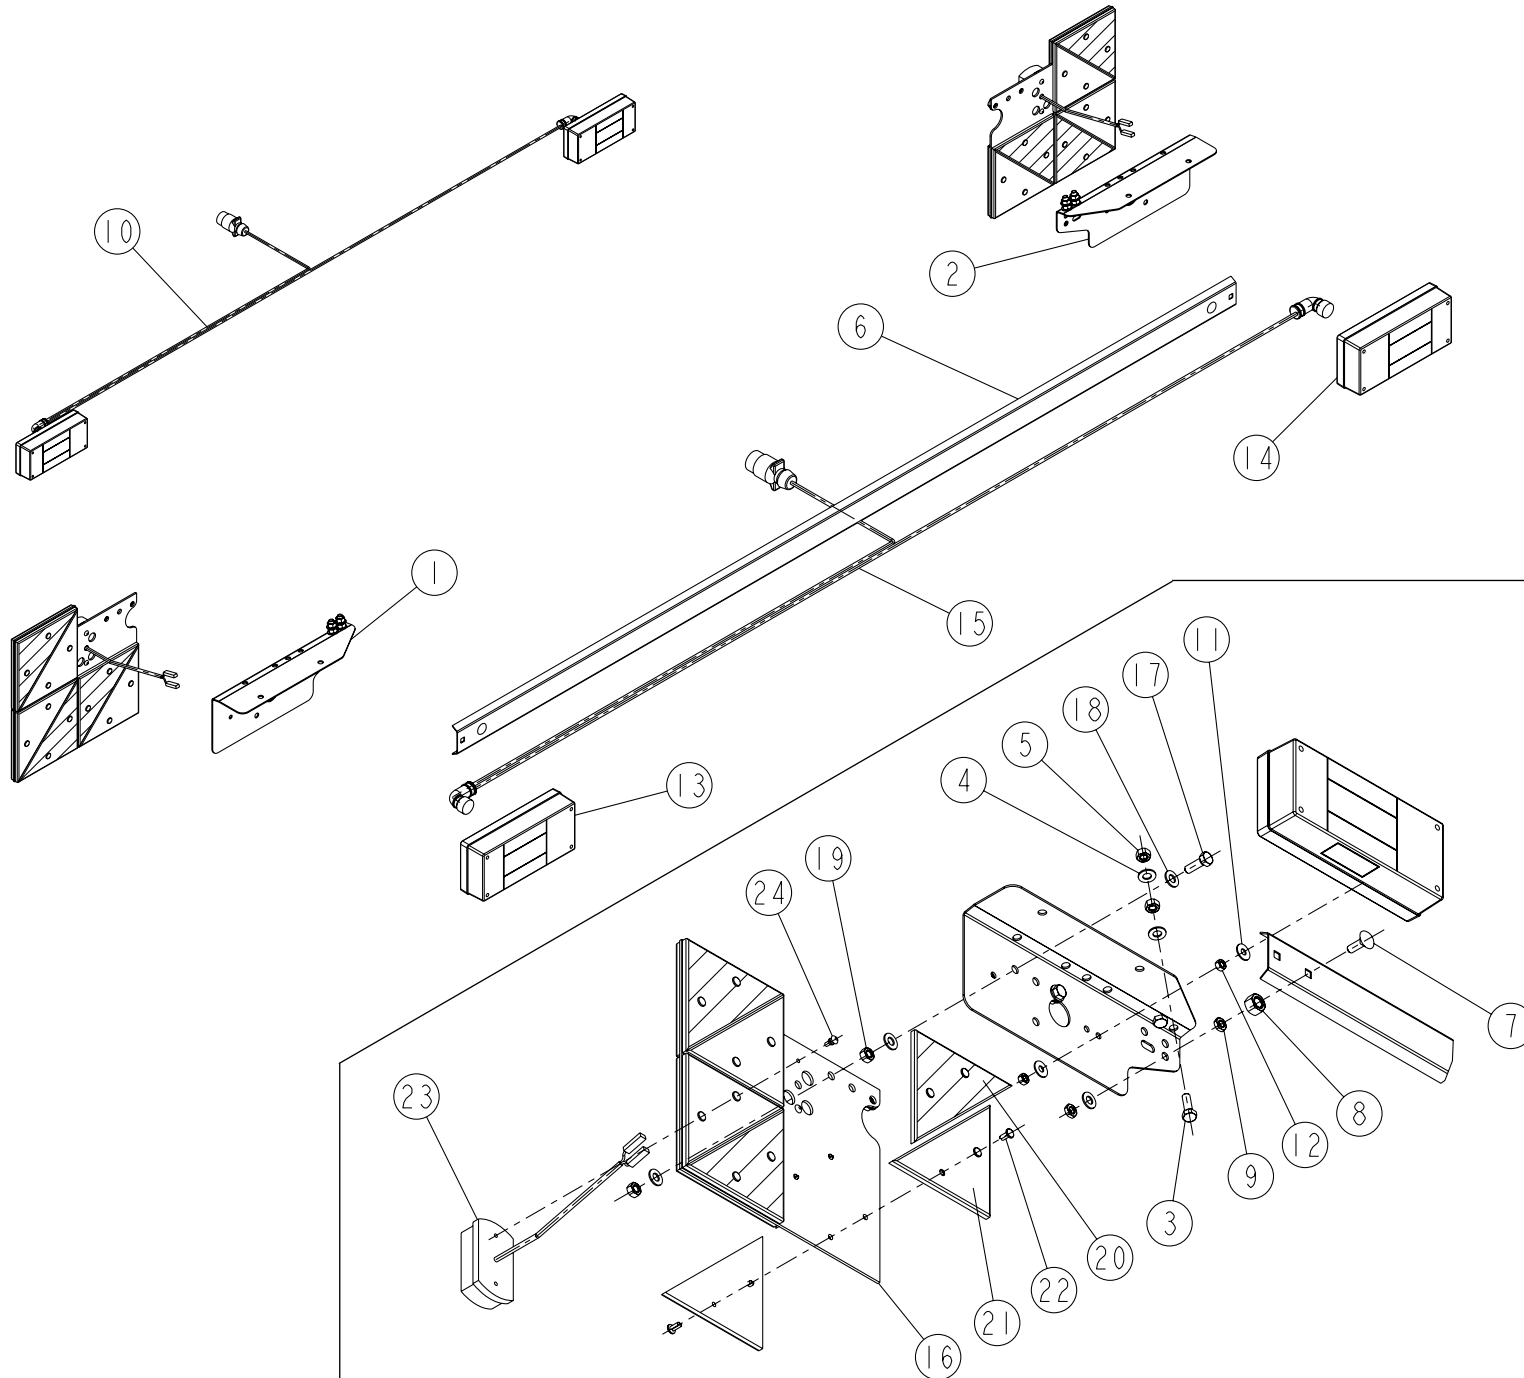

REP	CODE	DÉSIGNATION
1	967163	Porte feu nm g
2	967164	Porte feu nm d
3	558825	Vis h 8x25 inox a2 70 fp
4	573808	Rondelle m8 n inox a2 70
5	571258	Ecrou h8 inox a2 70
6	952132	Barre éclairage mx
7	558925	Vis trcc 8x25 inox a2 70
8	571262	Ecrou h12 inox a2 70
9	571278	Ecrou hm 8 inox a2 70
10	983819	Kit éclairage distrib connec
11	573856	Rondelle i6 n inox a2 70
12	571256	Ecrou h6 inox a2 70
13	721014	Feu g 2005
14	721015	Feu d 2005
15	721016	Cable liaison dpx nm
16	972103	Plaque support catadioptre
17	558825	Vis h 8x25 inox a2 70 fp
18	573808	Rondelle m8 n inox a2 70
19	571258	Ecrou h8 inox a2 70
20	836007	Triangle reflechissant rouge
21	836006	Triangle reflechissant blanc
22	599055	Rivet snip snap d5-5 l12-4
23	983807	Feu avant
24	598141	Rivet aveugle inox 4x12