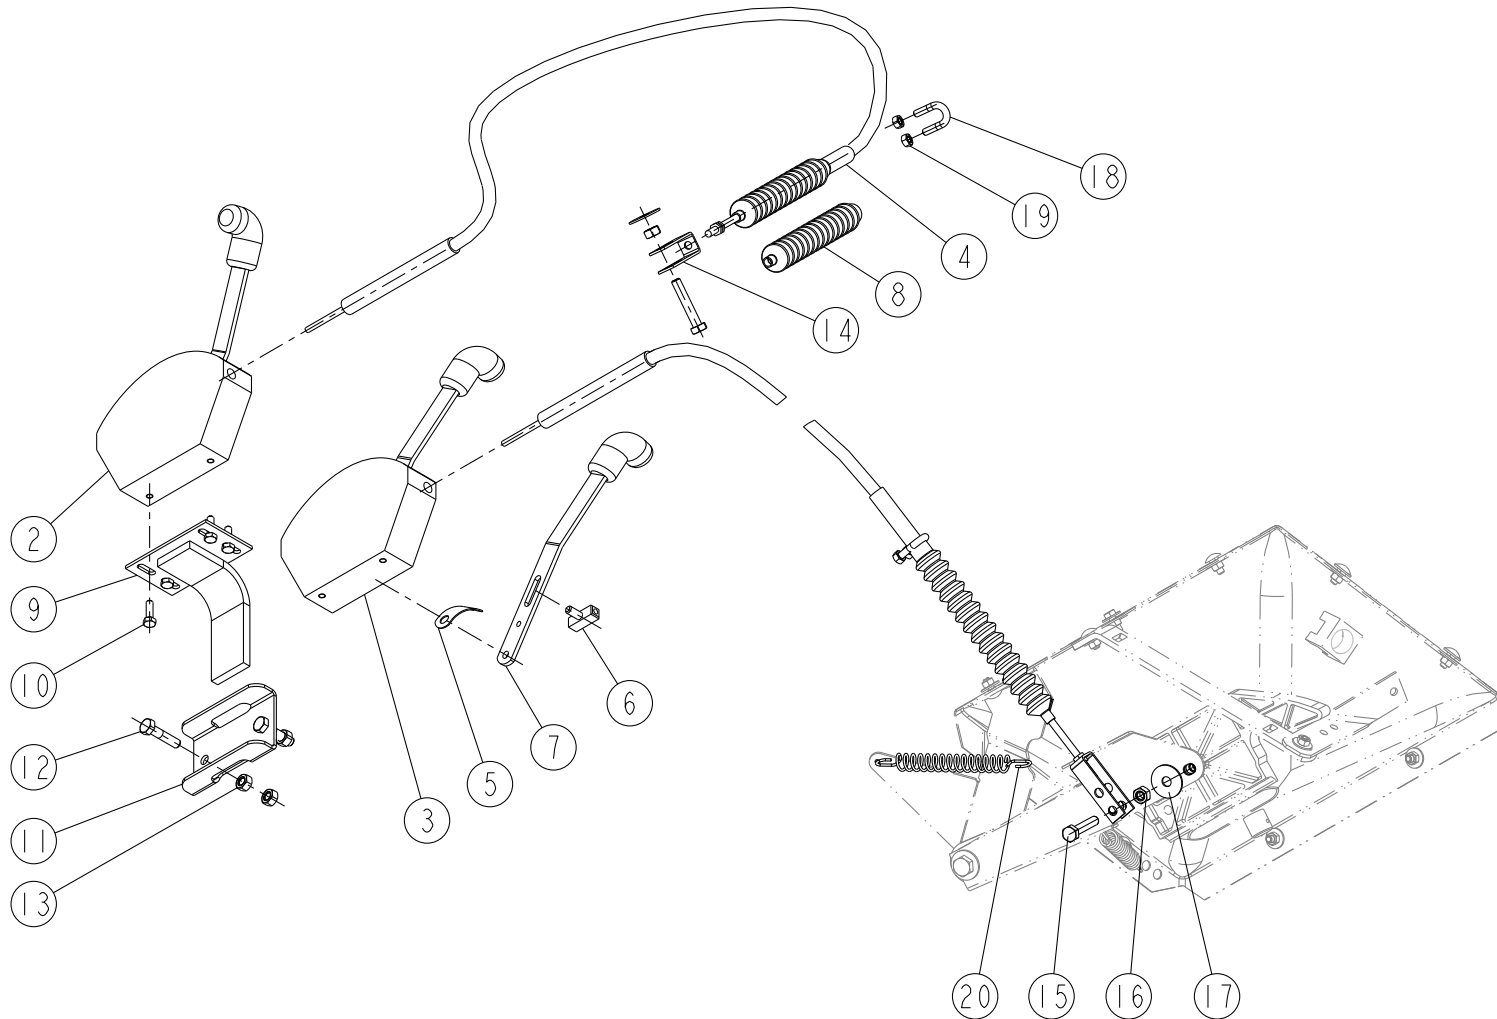

REP	CODE	DÉSIGNATION
1	984902	Cmd teleflexible g et d 4m mo
2	980758	Boitier g cmd teleflexible mo
3	720312	Boitier d cmd teleflexible mo
4	720313	Teleflexible cmd trappe 4m mo
5	720151	Ressort boitier de commande
6	720152	Traineau boitier de commande
7	980755	Levier boitier de commande
8	980757	Soufflet teleflex cmd trappes
9	909881	Support commandes so
10	551680	Vis h 6x20 zn 6 c fe fp
11	906330	Glissiere support cde
12	551885	Vis h 8x35 zn 6 c fe fp
13	571208	Ecrou h8 zn 6 c fe
14	906407	Embout cable dpx
15	551795	Vis h 8x45 inox a2 70 fst
16	571258	Ecrou h8 inox a2 70
17	573358	Rondelle I18 n inox a2 70
18	962017	Bride de blocage d 12
19	571256	Ecrou h6 inox a2 70
20	908076	Ressort trappe

D1-00