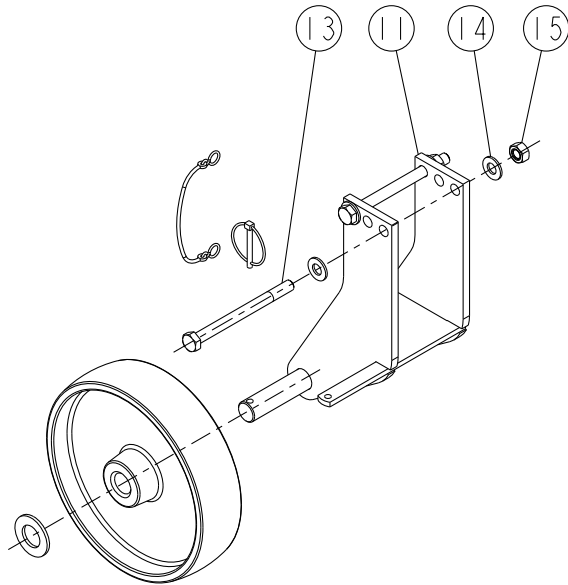

REP	CODE	DÉSIGNATION
1	918356	Patin roue so
2	914133	Chape roue pivotante so
3	573170	Rondelle m20 n zn 6 c fe
4	594304	Goup clips d4 5 zn 6 c fe s32
5	715010	Lien noir s29150 ref 715010
6	782002	Roue remisage 200x50
7	900129	Axe de traceur so
8	589307	Goup elastic 6x35 inox
9	911006	Poignee de cmde h8x45 inox as
10	415716	Bouchon d9 gpn 300 f041 nat
11	914134	Bride roue av g so
12	914135	Bride roue av d so
13	552054	Vis h 10x120 fp
14	573810	Rondelle m10 n inox a2 70
15	571260	Ecrou h10 inox a2 70