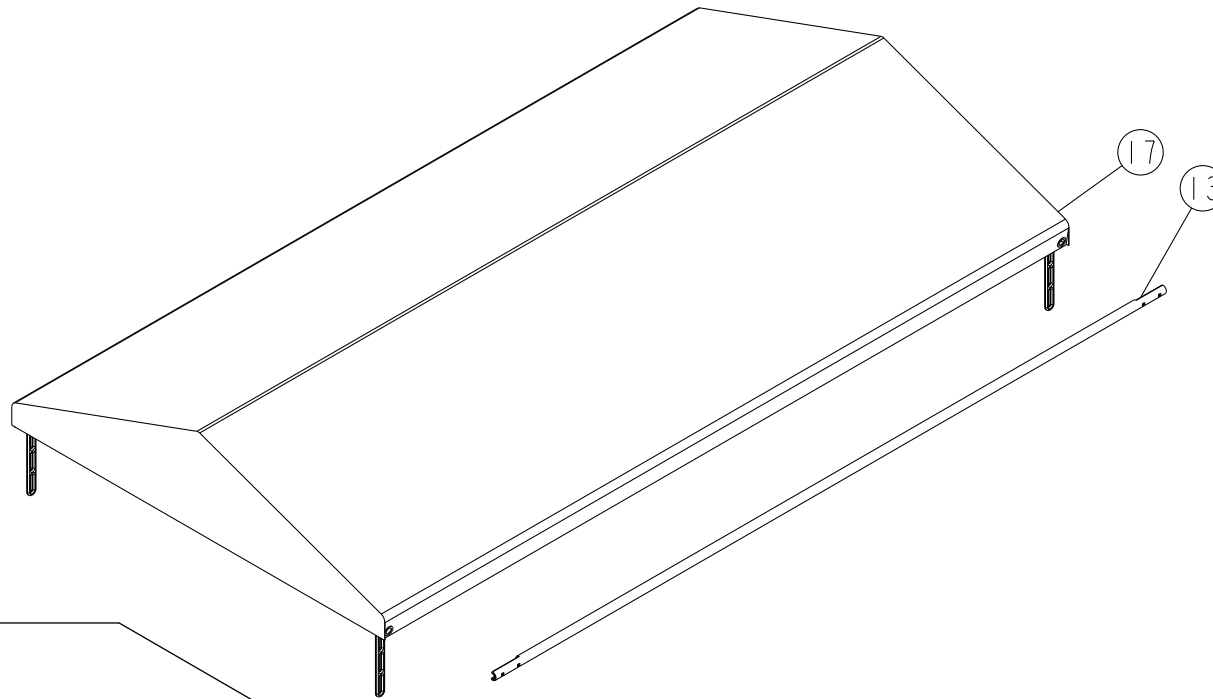

DPX 70 YEARS