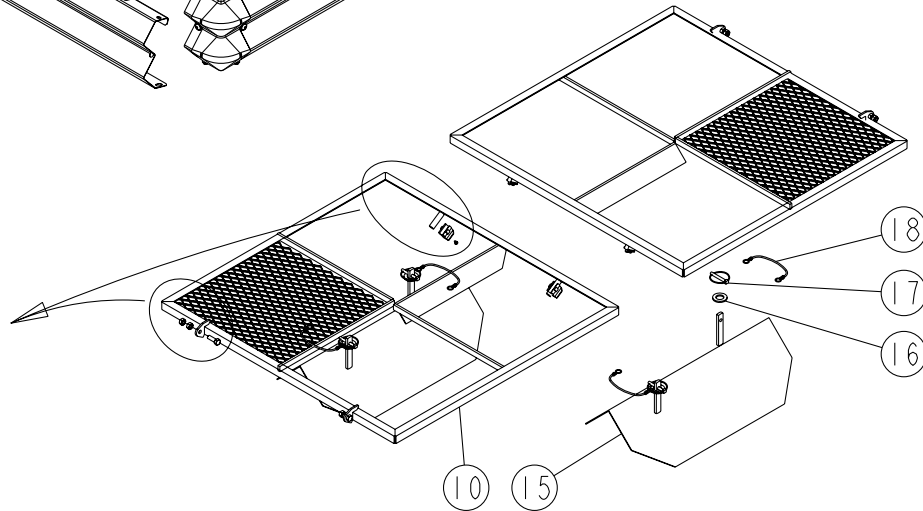

REP	CODE	DÉSIGNATION
1	973045	Coin rehausse double
2	558825	Vis h 8x25 inox a2 70 fp
3	573808	Rondelle m8 n inox a2 70
4	573008	Rondelle nylon pa66 8
5	571408	Ecrou frein nylon h8 inox a2 70
6	555825	Vis bhc 8x25 inox a2 70
7	970147	Rehausse2long lx
8	970142	Rehausse2larg lx dx
9	794021	Bande adhesive 1 face au m
10	919135	Tamis lx dx
11	558825	Vis h 8x25 inox a2 70 fp
12	571258	Ecrou h8 inox a2 70
13	415752	Support tamis plastique
14	557610	Vis cbl z st3 5x9 5 inox a2 70
15	919095	Toit anti tassement dpx so
16	573816	Rondelle m16 n inox a2 70
17	594306	Goup d6 clips zn 6 c fe s37
18	715010	Lien noir s29150 ref 715010