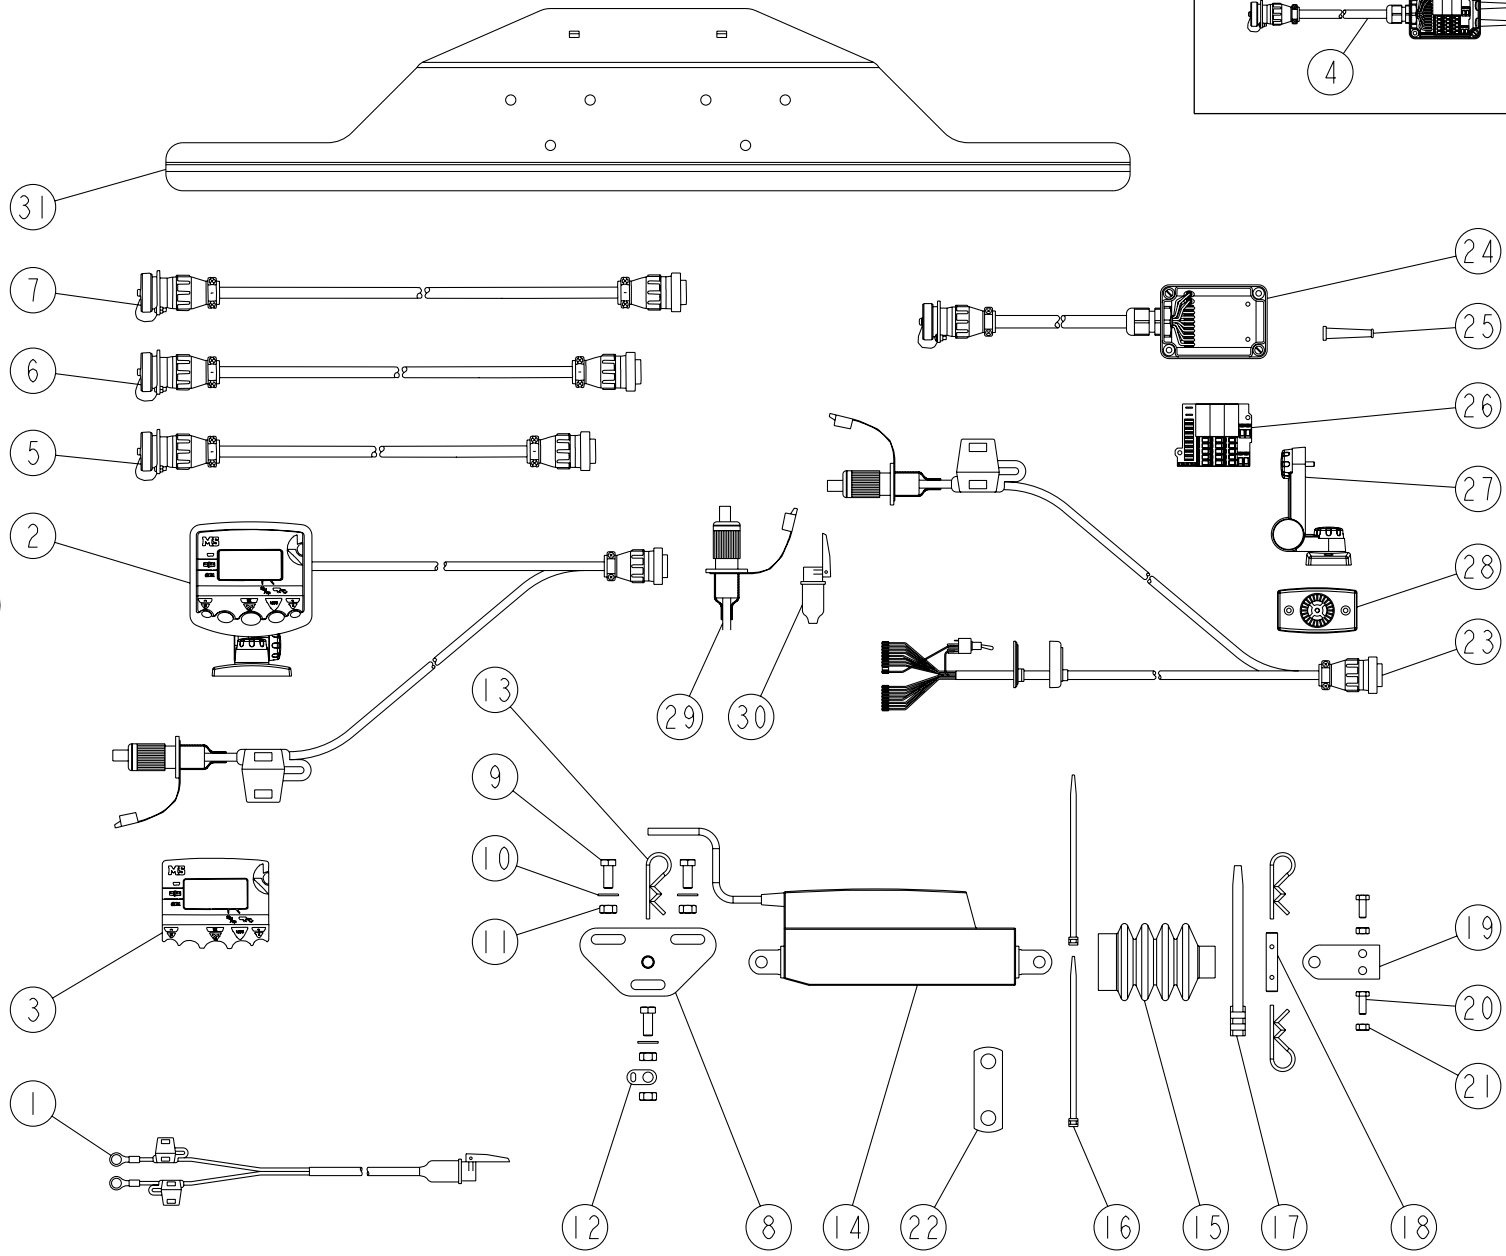

REP	CODE	DÉSIGNATION
1	983712	Faisceau 12 volts cobo
2	911027	Console avec facad ms nm as
3	983929	Facade ms
4	983635	Boite de connexion ms
5	983619	Rallonge ultron 4m 16 voies
6	983620	Rallonge ultron 6m 16 voies
7	983621	Rallonge ultron 9m 16 voies
8	918205	Platine verin dpb so
9	551770	Vis h 8x20 fst inox a2 70
10	573808	Rondelle m8 n inox a2 70
11	571258	Ecrou h8 inox a2 70
12	964108	Guide gaine
13	592701	Goupille beta d3 inox
14	982501	Verin électrique dpb
15	799100	Soufflet verin électrique
16	794640	Lien de serrage nylon noir
17	794550	Collier I 150 31913
18	921073	Axe verin dpb
19	964076	Guide verin dpb
20	558665	Vis h 6x16 inox a2 70
21	571256	Ecrou h6 inox a2 70
22	941041	Lien stockage dpb
23	720822	Cable info console ultron-ms
24	720827	Cable info ms boîte connex nue
25	720826	Passe fil étroit ultron-ms
26	720828	Circuit imprimé ms
27	983952	Kit support console ultron-ms
28	720873	Socle support console ultron-ms
29	720855	Prise mâle 12v cobo
30	720854	Prise femelle 12v cobo
31	962165	Adaptation dpa prima