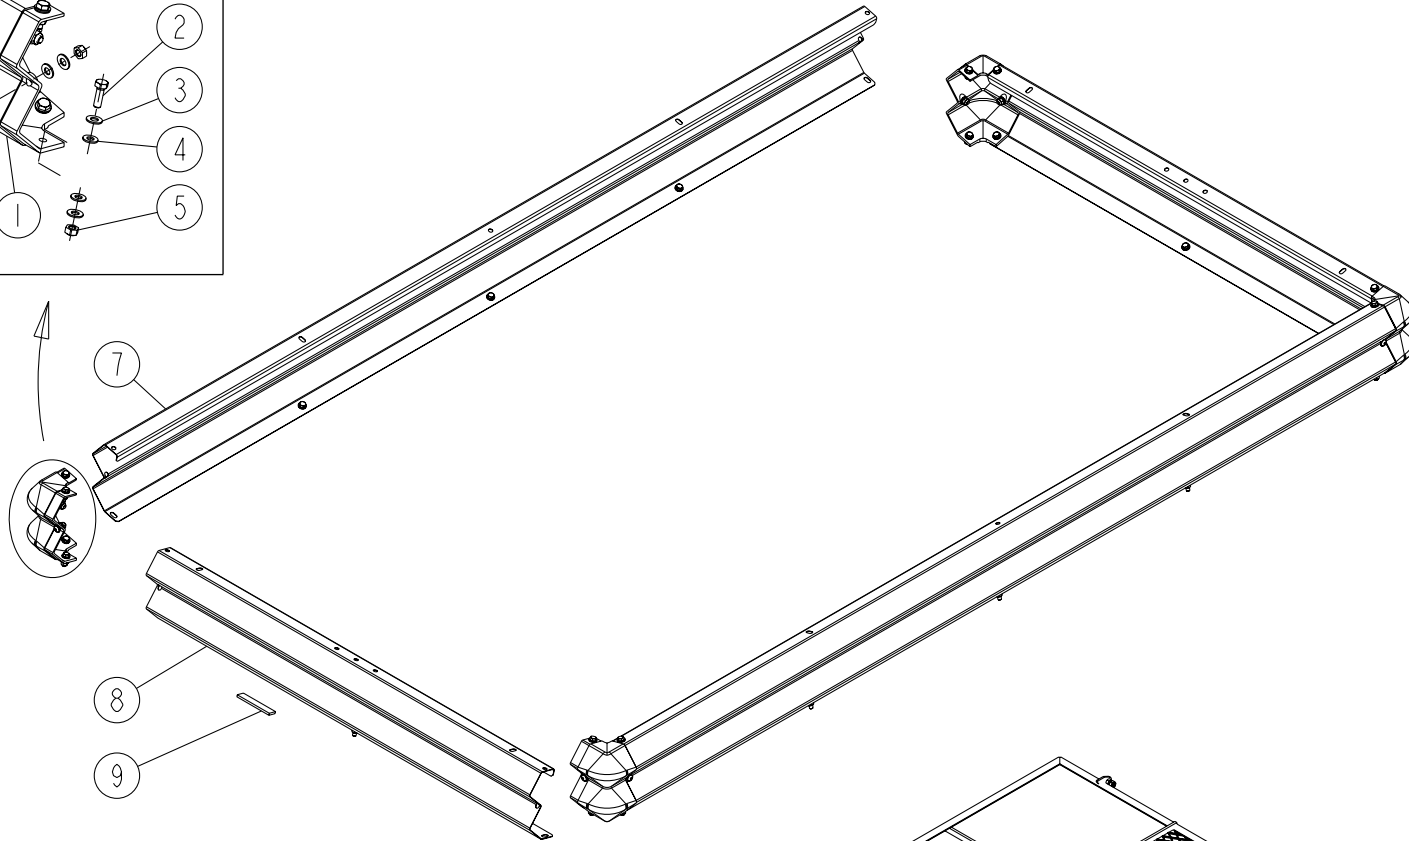

DPX 70 YEARS

B3-00