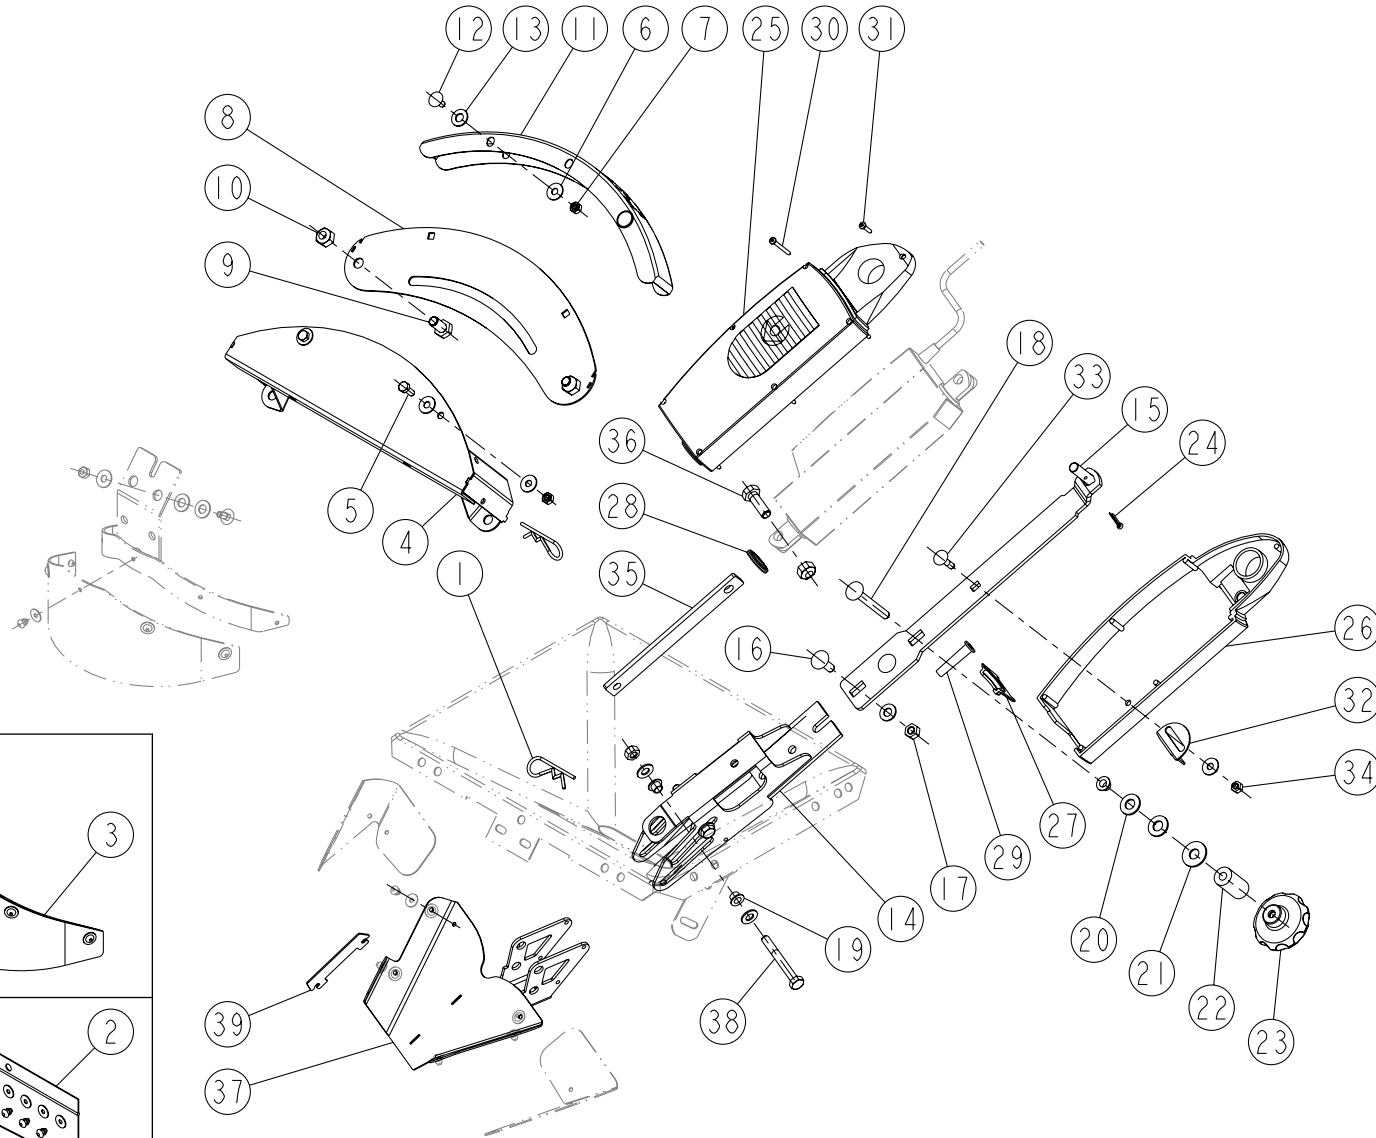

REP	CODE	DÉSIGNATION
1	592701	Goupille beta d3 inox
2	911014	Kit deflect goulotte tribord as
3	911015	Anti-rebond tribord as
4	918365	Vernier de bordure so
5	558665	Vis h 6x16 inox a2 70
6	573856	Rondelle l6 n inox a2 70
7	571256	Ecrou h6 inox a2 70
8	964115	Vernier bordures elec
9	559020	Vis h 10x20 inox a2 70 fst
10	571410	Ecrou frein nyl h10 inox a2 70
11	935004	Secteur goulotte
12	558715	Vis trcc 6x15 inox a2 70
13	573808	Rondelle m8 n inox a2 70
14	916171	Levier d goulotte cmd elec so
15	916176	Armature bordure so
16	558925	Vis trcc 8x25 inox a2 70
17	571408	Ecrou frein nylon h8 inox a2 70
18	558970	Vis trcc 8x70 inox a2 70
19	753100	Palier col iglidur w300 d8x7-5
20	573810	Rondelle m10 n inox a2 70
21	573860	Rondelle l10 n inox a2 70
22	952153	Tube entretoise bordure
23	911007	Poignee de cmd large h8 inox as
24	593163	Goupille v 3 2x18 inox
25	985231	Demi carter g de verin elec
26	985232	Demi carter d de verin elec
27	985233	Plaquette 1 2 carter d
28	740001	Joint quadrilobe d22
29	415780	Canon isolant d6 sr1710 60218
30	557608	Vis cbl z st3 5x38 inox a2 70
31	557611	Vis cbl z st3 5x19 inox a2 70
32	968015	Index goulotte bordure
33	558725	Vis trcc 6x25 inox a2 70
34	571456	Ecrou frein nylon h6 inox a2 70
35	941055	Bielle de bordure
36	559030	Vis h 10x30 inox a2 70 fp
37	916173	Goulotte d bordure so
38	558865	Vis h 8x65 inox a2 70 fp
39	965011	Languette de guidage