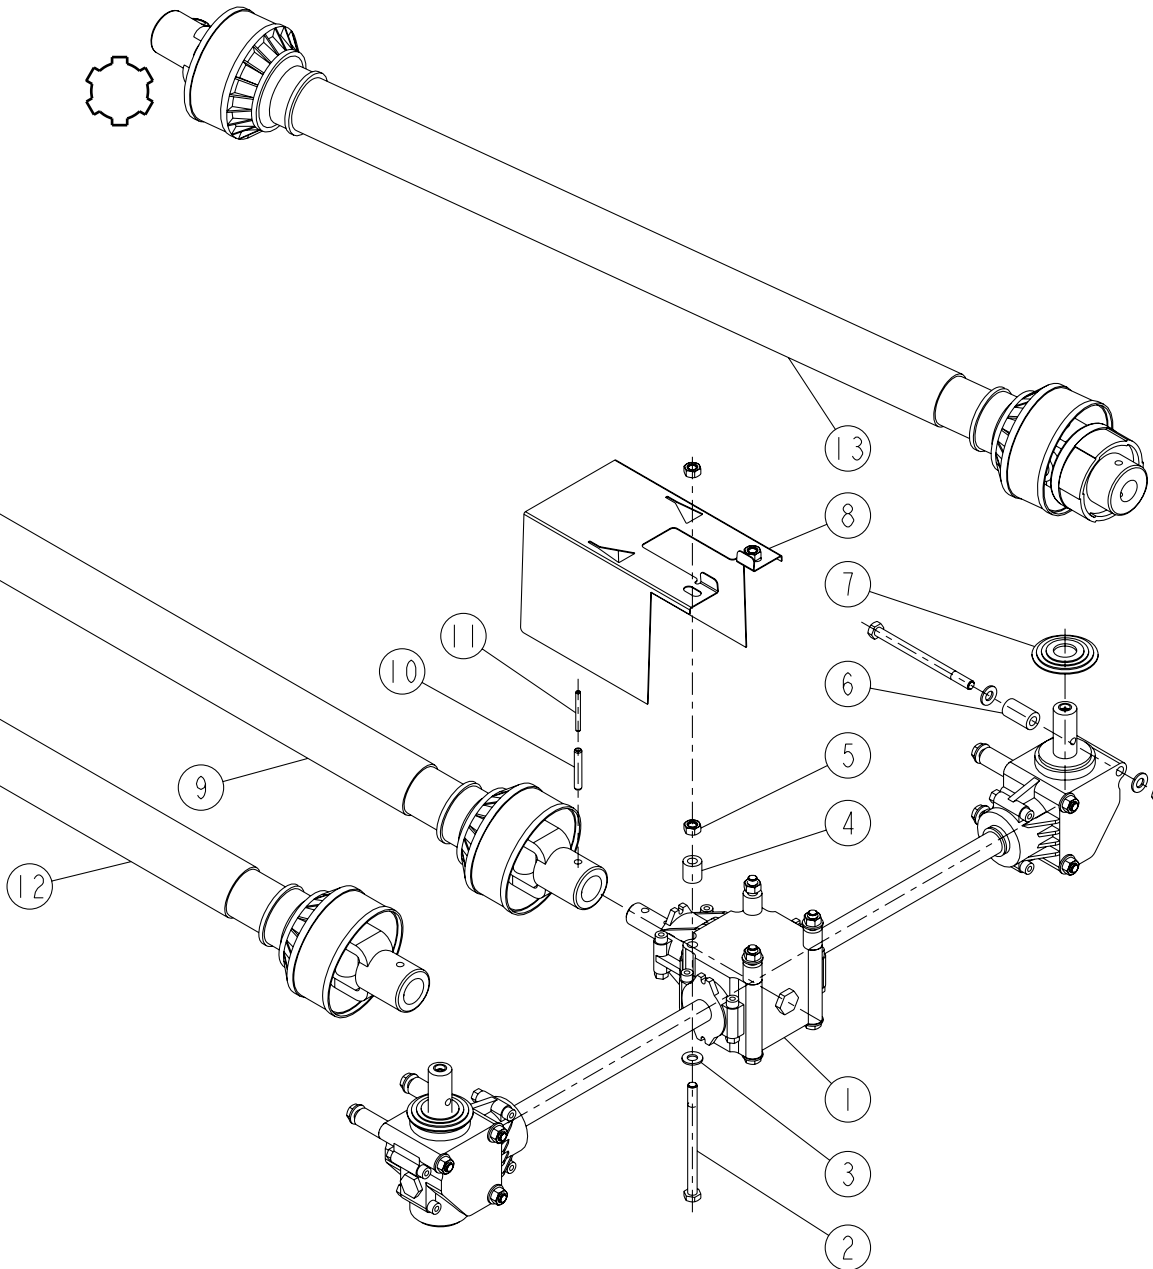

DPX 70 YEARS

F1-00

REP	CODE	DÉSIGNATION
1	907767	Bloc 3 renvois dx
2	552056	Vis h 10x140 fp
3	573810	Rondelle m10 n inox a2 70
4	903401	Entretoise de patte
5	571260	Ecrou h10 inox a2 70
6	901039	Entretoise de renvoi extérieur
7	901216	Joint de renvoi
8	907021	Carter de protection mx
9	980621	Cardan 810 6can
10	590410	Goup elastic 8x50 serie ep
11	590210	Goup elastic 5x50 serie ep
12	980619	Cardan 810 8can
13	795994	Cardan limiteur l1010