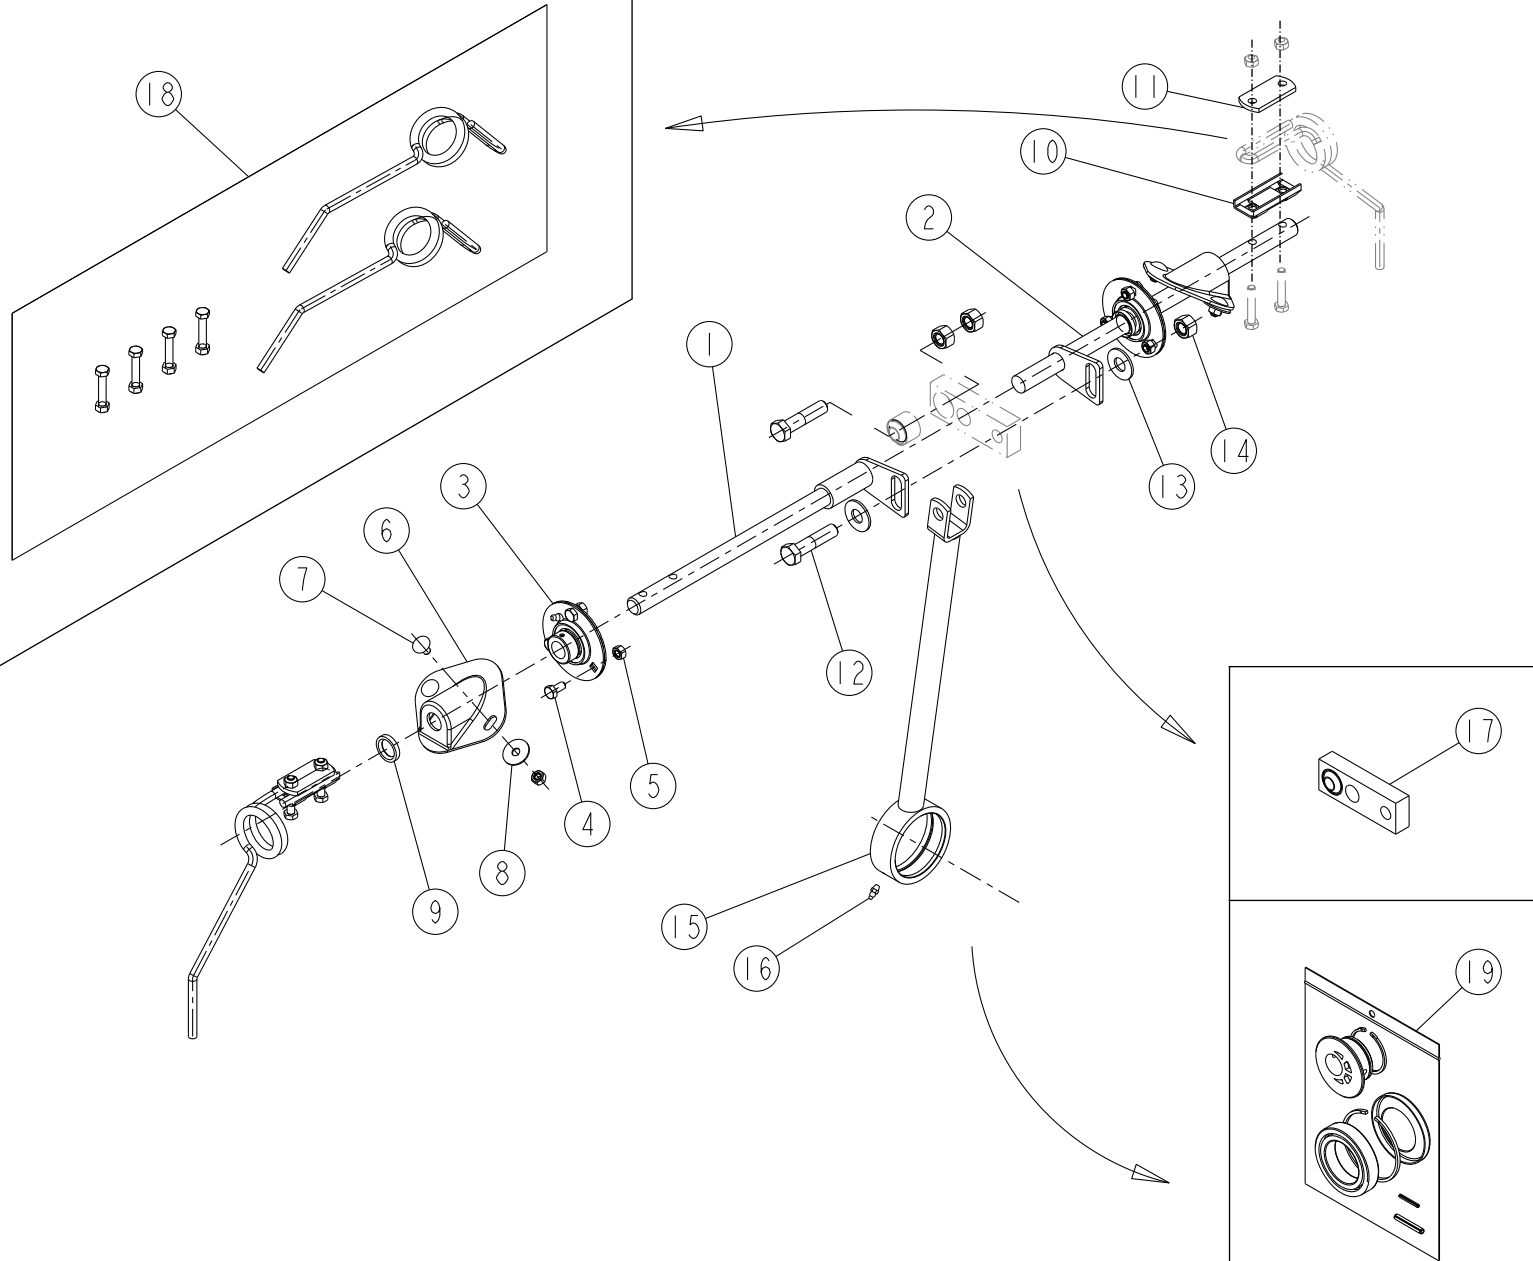

REP	CODE	DÉSIGNATION
1	916120	Arbre agitateur court lx dx so
2	916121	Arbre agitateur long lx dx so
3	880999	Palier auto aligneur gra20
4	558816	Vis h 8x16 inox a2 70 fst
5	571258	Ecrou h8 inox a2 70
6	901000	Platine agitateur
7	558916	Vis trcc 8x16 inox a2 70
8	573358	Rondelle I18 n inox a2 70
9	734001	Joint v ring d20
10	903001	Cale agitateur
11	903039	Plaque fixation agitateur
12	558460	Vis h 14x60 inox a2 70 fp
13	573364	Rondelle I14 n inox a2 70
14	571264	Ecrou h14 inox a2 70
15	900052	Bielle agitateur so
16	719001	Graisser m6x100 droit
17	911016	Levier agitateur as
18	911018	Kit agitateurs as
19	911017	Kit excentrique de bielle as