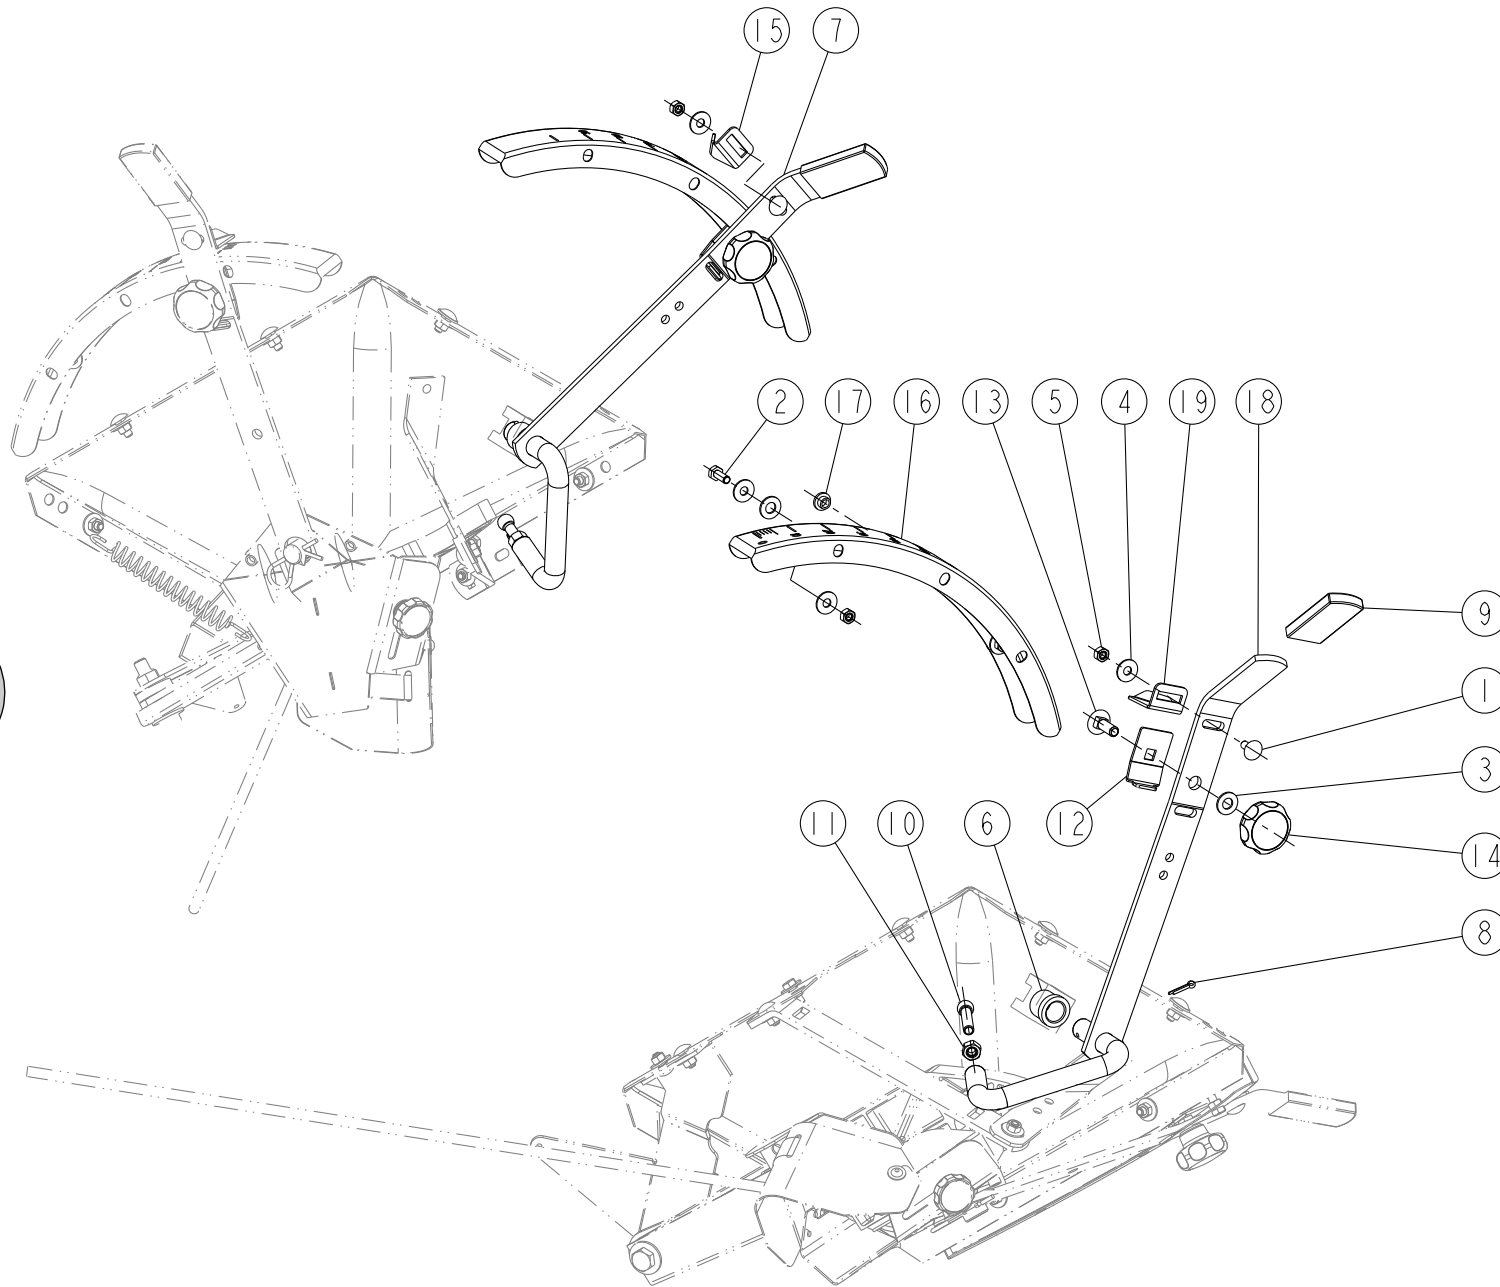

B2-00

DPX 70 YEARS

B3-00

REP	CODE	DÉSIGNATION
1	973045	Coin rehausse double
2	558825	Vis h 8x25 inox a2 70 fp
3	573808	Rondelle m8 n inox a2 70
4	573008	Rondelle nylon pa66 8
5	571408	Ecrou frein nylon h8 inox a2 70
6	555825	Vis bhc 8x25 inox a2 70
7	970147	Rehausse2long lx
8	970142	Rehausse2larg lx dx
9	794021	Bande adhesive 1 face au m
10	919135	Tamis lx dx
11	558825	Vis h 8x25 inox a2 70 fp
12	571258	Ecrou h8 inox a2 70
13	415752	Support tamis plastique
14	557610	Vis cbl z st3 5x9 5 inox a2 70
15	919095	Toit anti tassement dpx so
16	573816	Rondelle m16 n inox a2 70
17	594306	Goup d6 clips zn 6 c fe s37
18	715010	Lien noir s29150 ref 715010