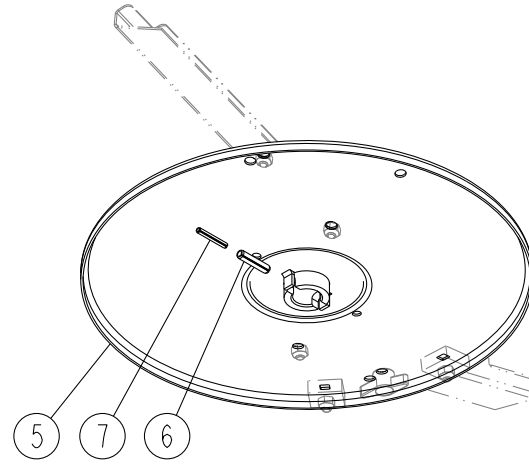

DPX 70 YEARS

REP	CODE	DÉSIGNATION
1	909728	Plateau g so
2	559020	Vis h 10x20 inox a2 70 fst
3	590410	Goup elastic 8x50 serie ep
4	590210	Goup elastic 5x50 serie ep
5	900891	Plateau d so
6	590407	Goup elastic 8x35 serie ep
7	590207	Goup elastic 5x35 serie ep
8	916189	Plateau bordures g so
9	916190	Plateau bordures d so

E2-00