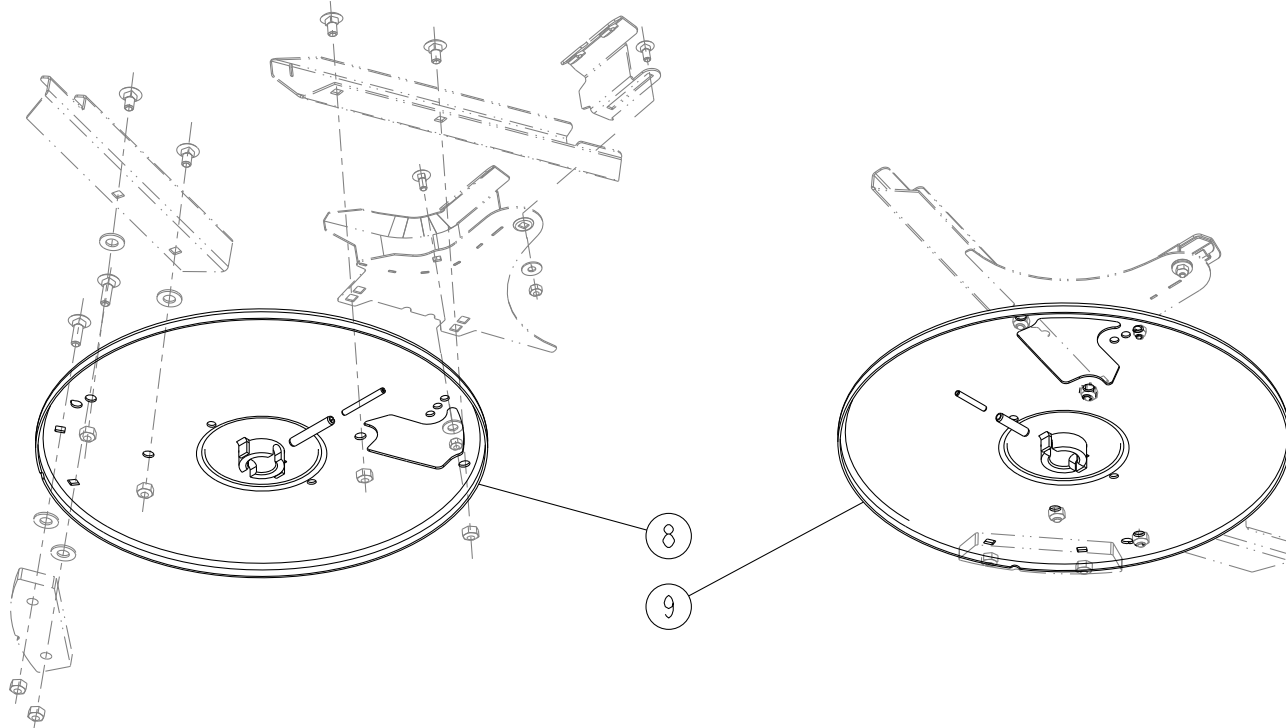

DPX 70 YEARS

REP	CODE	DÉSIGNATION
1	909728	Plateau g so
2	559020	Vis h 10x20 inox a2 70 fst
3	590410	Goup elastic 8x50 serie ep
4	590210	Goup elastic 5x50 serie ep
5	900891	Plateau d so
6	590407	Goup elastic 8x35 serie ep
7	590207	Goup elastic 5x35 serie ep
8	916189	Plateau bordures g so
9	916190	Plateau bordures d so

E2-00