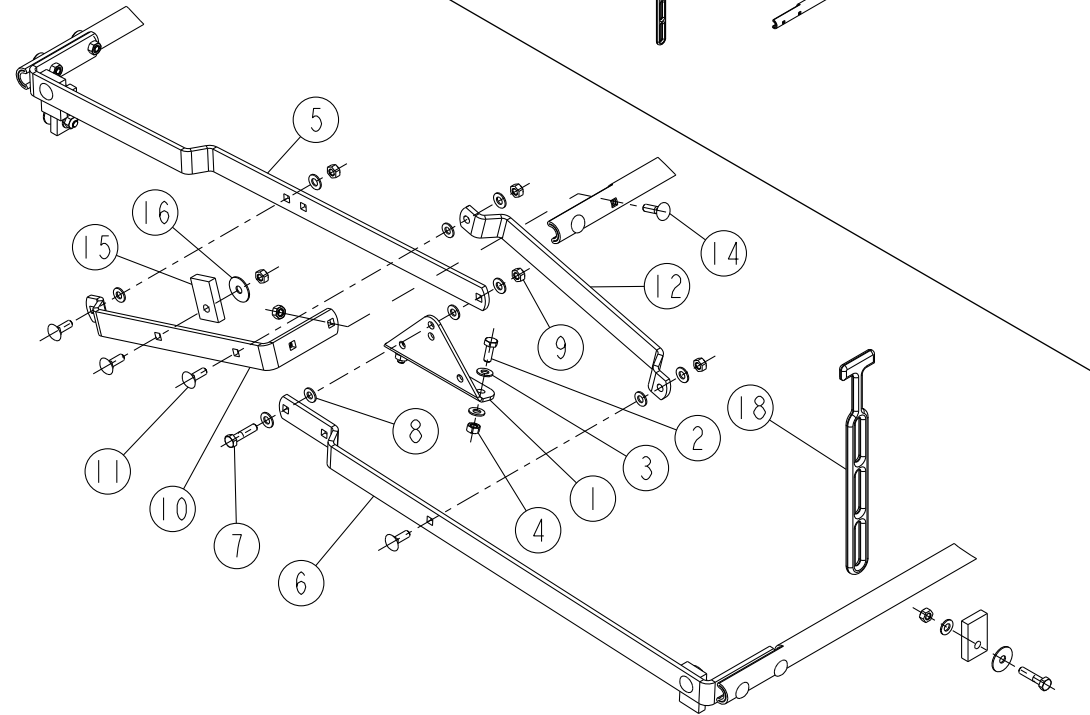

REP	CODE	DÉSIGNATION
1	967107	Equerre bache drx
2	551770	Vis h 8x20 fst inox a2 70
3	573808	Rondelle m8 n inox a2 70
4	571258	Ecrou h8 inox a2 70
5	942052	Bras bache drx
6	942058	Bras avant bache lx dx
7	558835	Vis h 8x35 inox a2 70 fp
8	573008	Rondelle nylon pa66 8
9	571408	Ecrou frein nylon h8 inox a2 70
10	942059	Bras central lx dx
11	558925	Vis trcc 8x25 inox a2 70
12	942057	Bielette bache lx dx
13	940107	Tube bache lx
14	558930	Vis trcc 8x30 inox a2 70
15	987719	Amortisseur bache lx dx
16	573358	Rondelle I18 n inox a2 70
17	987615	Bache lx
18	696110	Attache caoutchouc

B2-00