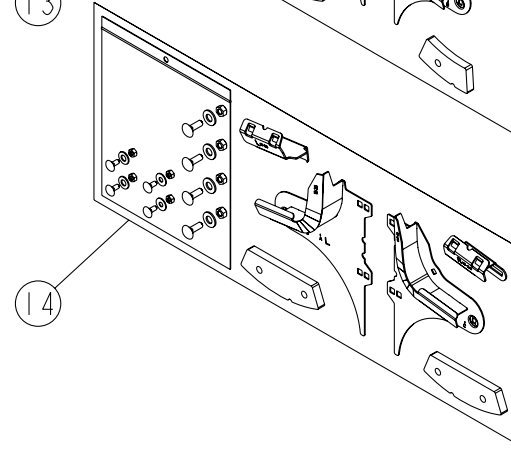

DPX 70 YEARS

E2-00
(Bis)

REP	CODE	DÉSIGNATION
10	209820	Kit jeu de pales 12-18 as
11	209830	Kit jeu de pales 18-24-28 as
12	209915	Kit jeu de pales 18-24-28 hr as
13	911009	Kit jeu pales trib 12-18 as
14	911010	Kit jeu pales trib 18-24-28 as