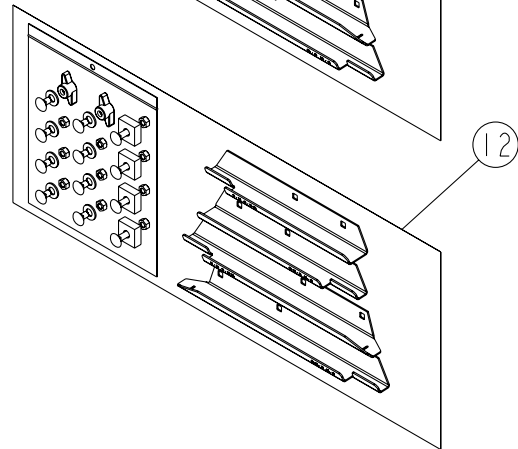

DPX 70 YEARS

E2-00
(Bis)

REP	CODE	DÉSIGNATION
10	209820	Kit jeu de pales 12-18 as
11	209830	Kit jeu de pales 18-24-28 as
12	209915	Kit jeu de pales 18-24-28 hr as
13	911009	Kit jeu pales trib 12-18 as
14	911010	Kit jeu pales trib 18-24-28 as