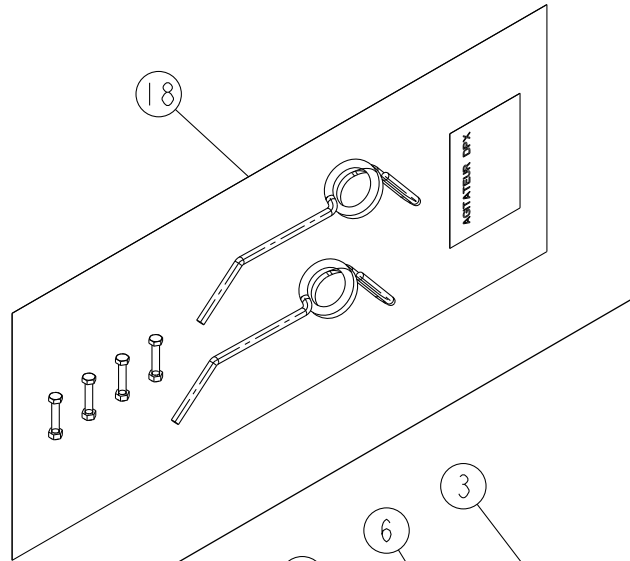

DPX PRIMA

F3-01