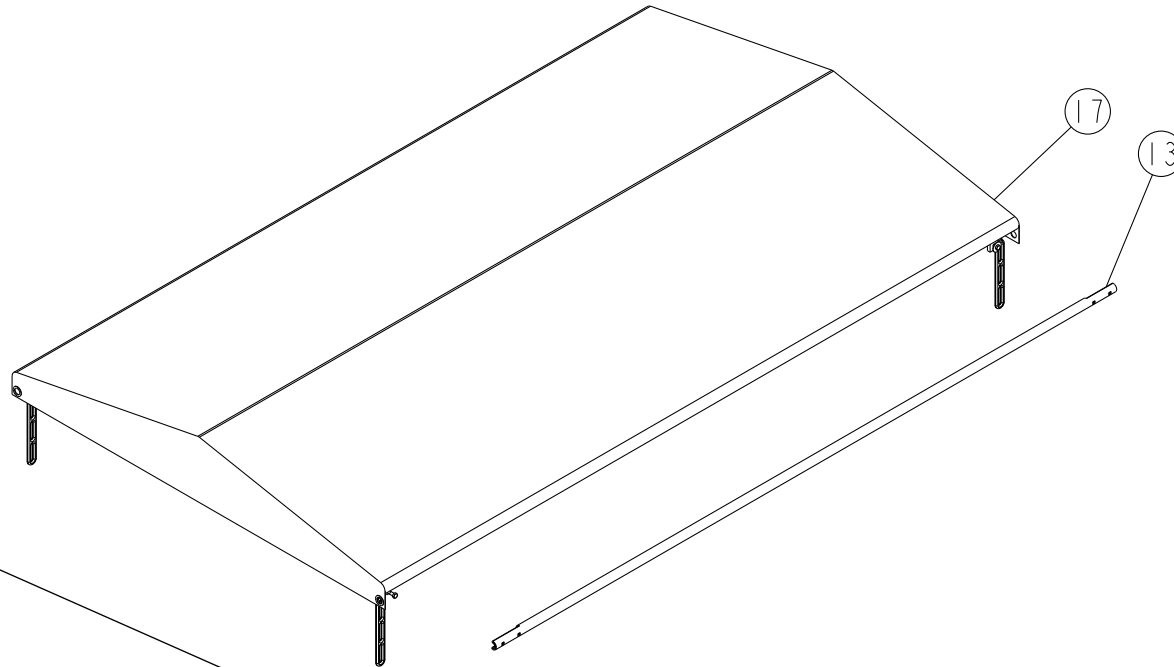

DPX PRIMA

REP	CODE	DÉSIGNATION
1	967107	Equerre bache drx
2	551770	Vis h 8x20 fst inox a2 70
3	573808	Rondelle m8 n inox a2 70
4	571258	Ecrou h8 inox a2 70
5	942052	Bras bache drx
6	942058	Bras avant bache lx dx
7	558835	Vis h 8x35 inox a2 70 fp
8	573008	Rondelle nylon pa66 8
9	571408	Ecrou frein nylon h8 inox a2 70
10	942059	Bras central lx dx
11	558925	Vis trcc 8x25 inox a2 70
12	942057	Bielette bache lx dx
13	940106	Tube bache dx
14	558930	Vis trcc 8x30 inox a2 70
15	987719	Amortisseur bache lx dx
16	573358	Rondelle l18 n inox a2 70
17	987614	Bache dx
18	696110	Attache caoutchouc

B2-02