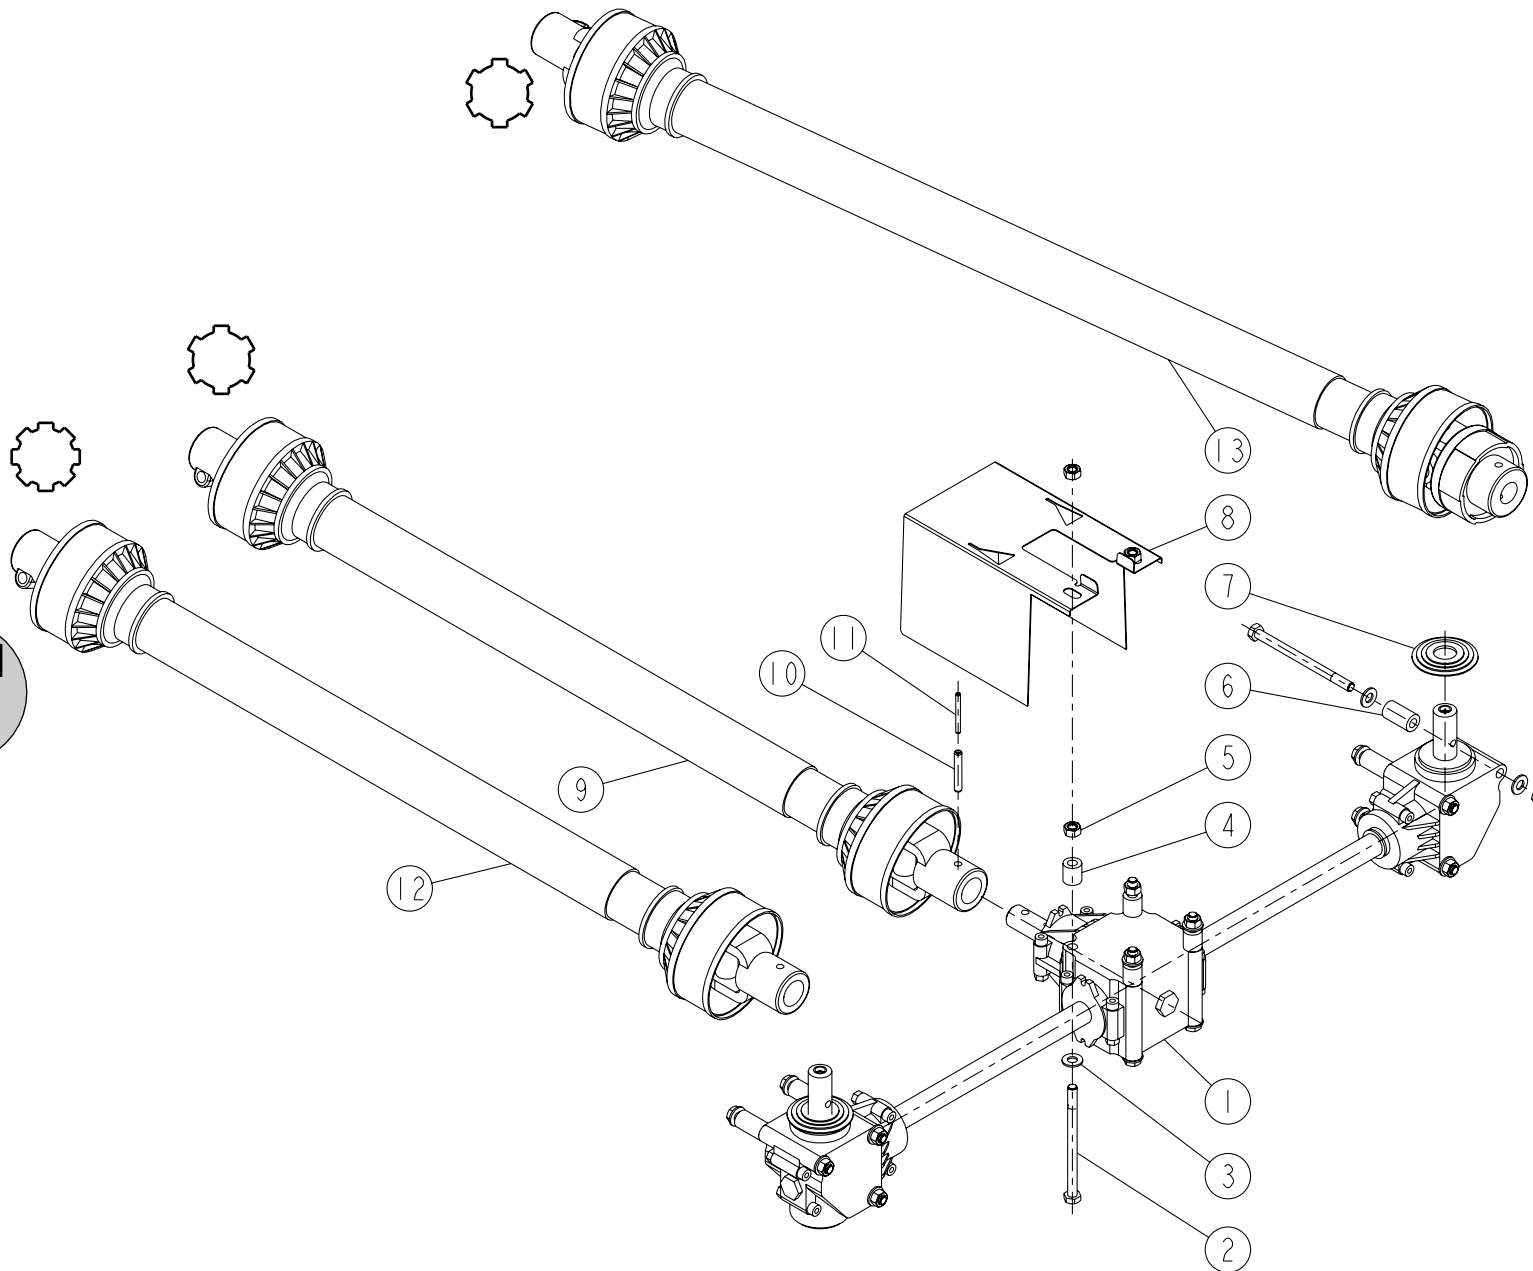

DPX PRIMA

F1-00

REP	CODE	DÉSIGNATION
1	907767	Bloc 3 renvois dx
2	552056	Vis h 10x140 fp
3	573810	Rondelle m10 n inox a2 70
4	903401	Entretoise de patte
5	571260	Ecrou h10 inox a2 70
6	901039	Entretoise de renvoi extérieur
7	901216	Joint de renvoi
8	907021	Carter de protection mx
9	980621	Cardan 810 6can
10	590410	Goup elastic 8x50 serie ep
11	590210	Goup elastic 5x50 serie ep
12	980619	Cardan 810 8can
13	795994	Cardan limiteur l1010