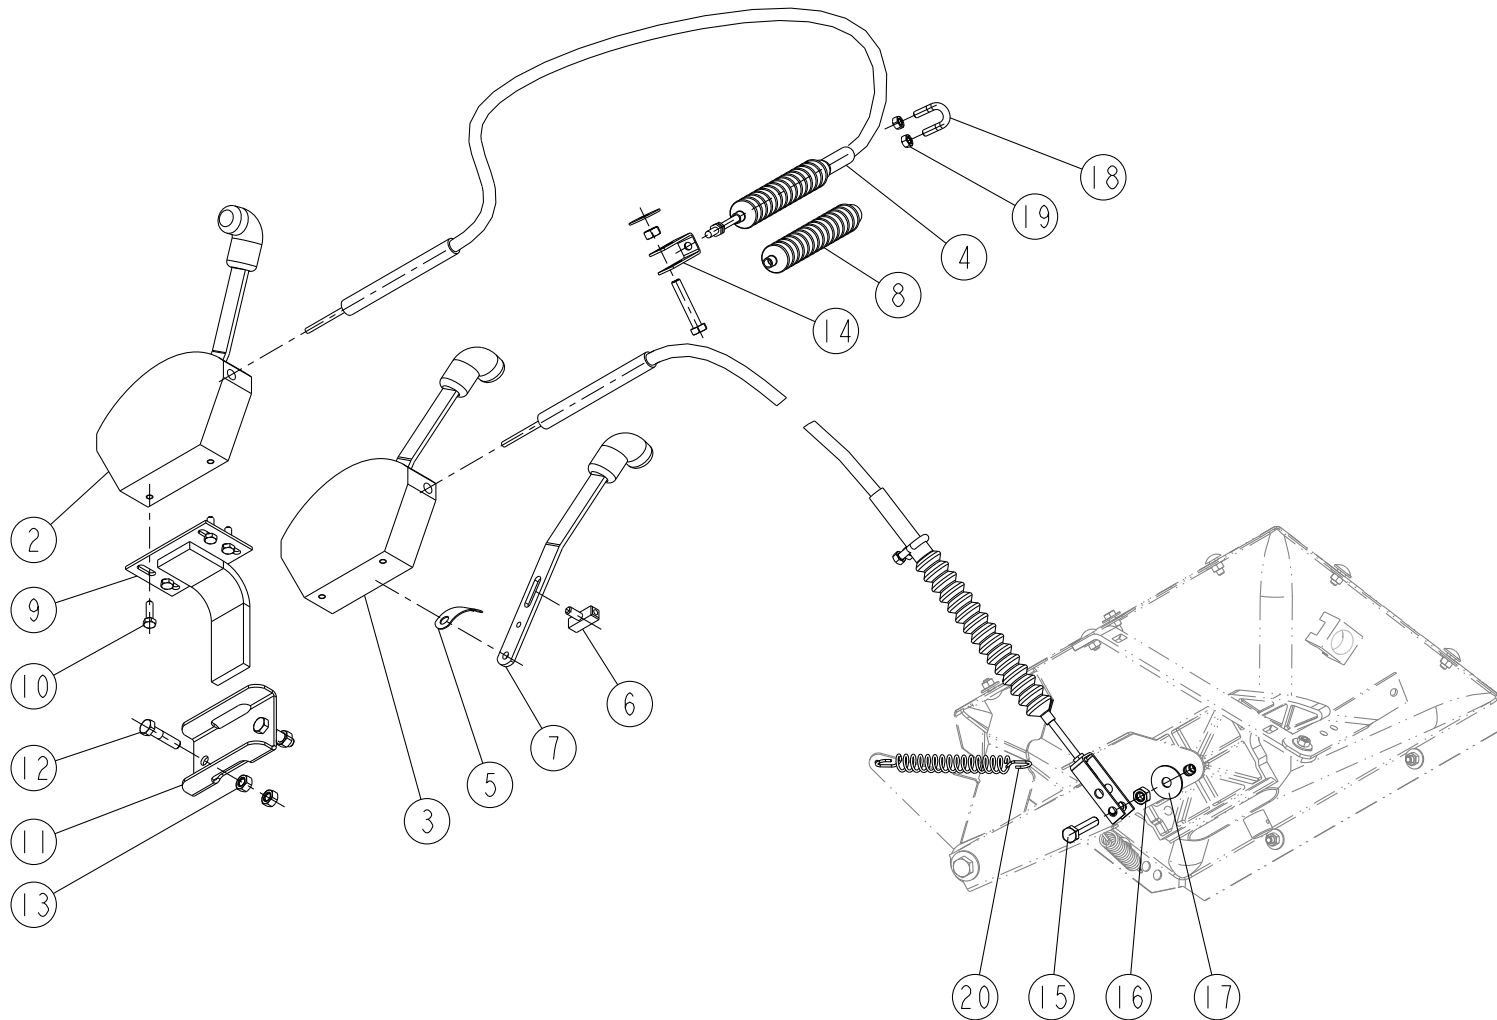

DPX PRIMA

D1-01

REP	CODE	DÉSIGNATION
1	984902	Cmd teleflexible g et d 4m mo
2	980758	Boitier g cmd teleflexible mo
3	720312	Boitier d cmd teleflexible mo
4	720313	Teleflexible cmd trappe 4m mo
5	720151	Ressort boitier de commande
6	720152	Traineau boitier de commande
7	980755	Levier boitier de commande
8	980757	Soufflet teleflex cmd trappes
9	909881	Support commandes so
10	551680	Vis h 6x20 zn 6 c fe fp
11	906330	Glissiere support cde
12	551885	Vis h 8x35 zn 6 c fe fp
13	571208	Ecrou h8 zn 6 c fe
14	906407	Embout cable dpx
15	551795	Vis h 8x45 inox a2 70 fst
16	571258	Ecrou h8 inox a2 70
17	573358	Rondelle I18 n inox a2 70
18	962017	Bride de blocage d 12
19	571256	Ecrou h6 inox a2 70
20	908076	Ressort trappe