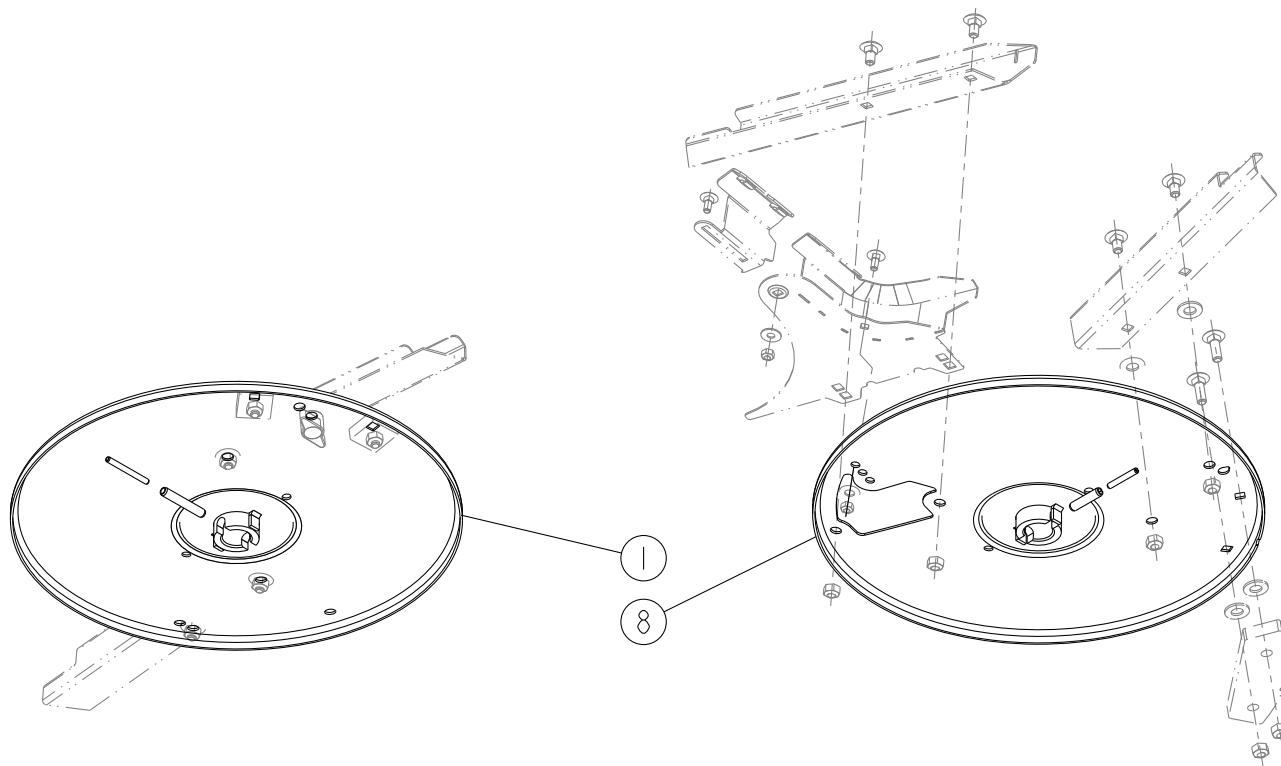

REP	CODE	DÉSIGNATION
1	909728	Plateau g so
2	559020	Vis h 10x20 inox a2 70 fst
3	590410	Goup elastic 8x50 serie ep
4	590210	Goup elastic 5x50 serie ep
5	900891	Plateau d so
6	590407	Goup elastic 8x35 serie ep
7	590207	Goup elastic 5x35 serie ep
8	916190	Plateau bordures d so

E2-02