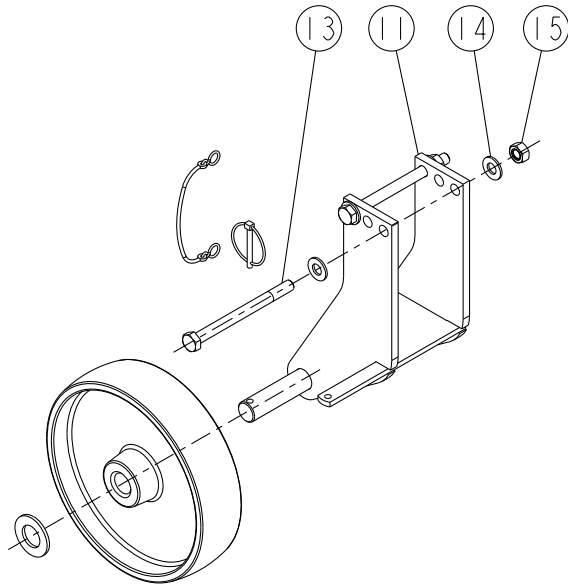

DPX PRIMA

A3-00

REP	CODE	DÉSIGNATION
1	918356	Patin roue so
2	914133	Chape roue pivotante so
3	573170	Rondelle m20 n zn 6 c fe
4	594304	Goup clips d4 5 zn 6 c fe s32
5	715010	Lien noir s29150 ref 715010
6	782002	Roue remisage 200x50
7	900129	Axe de traceur so
8	589307	Goup elastic 6x35 inox
9	911006	Poignee de cmde h8x45 inox as
10	415716	Bouchon d9 gpn 300 f041 nat
11	914134	Bride roue av g so
12	914135	Bride roue av d so
13	552054	Vis h 10x120 fp
14	573810	Rondelle m10 n inox a2 70
15	571260	Ecrou h10 inox a2 70