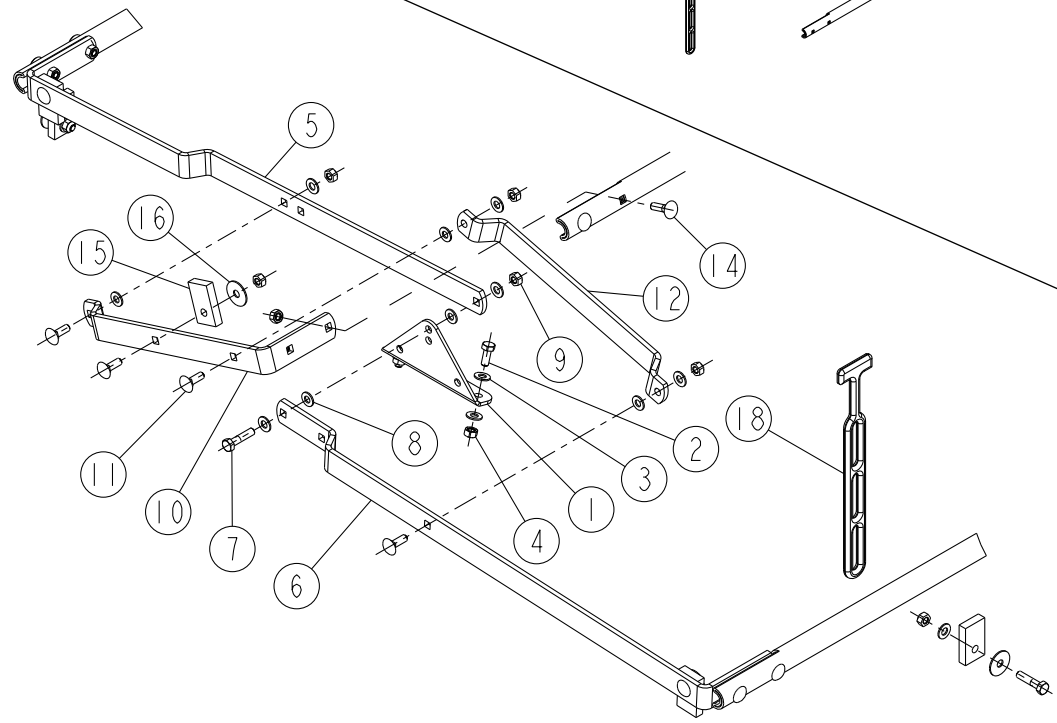

REP	CODE	DÉSIGNATION
1	967107	Equerre bache drx
2	551770	Vis h 8x20 fst inox a2 70
3	573808	Rondelle m8 n inox a2 70
4	571258	Ecrou h8 inox a2 70
5	942052	Bras bache drx
6	942058	Bras avant bache lx dx
7	558835	Vis h 8x35 inox a2 70 fp
8	573008	Rondelle nylon pa66 8
9	571408	Ecrou frein nylon h8 inox a2 70
10	942059	Bras central lx dx
11	558925	Vis trcc 8x25 inox a2 70
12	942057	Bielette bache lx dx
13	940106	Tube bache dx
14	558930	Vis trcc 8x30 inox a2 70
15	987719	Amortisseur bache lx dx
16	573358	Rondelle l18 n inox a2 70
17	987614	Bache dx
18	696110	Attache caoutchouc

B2-02