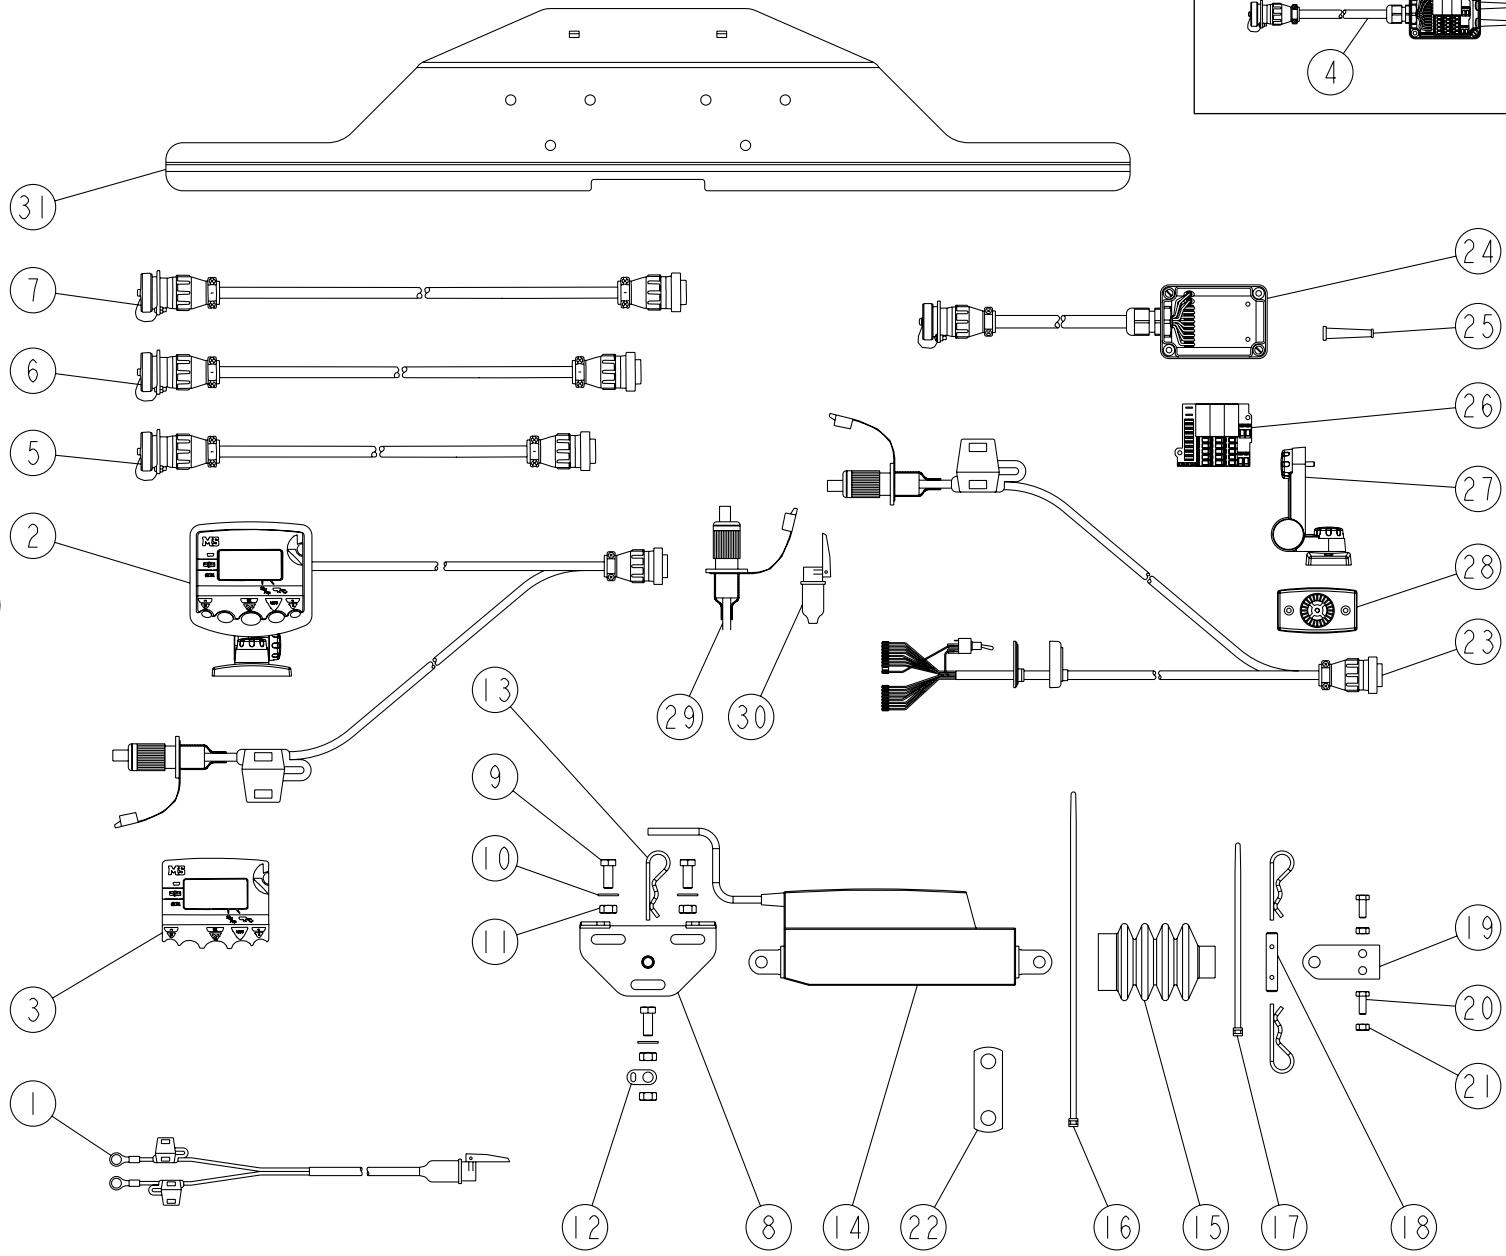

DPX PRIMA

G2-01

REP	CODE	DÉSIGNATION
1	983712	Faisceau 12 volts cobo
2	911027	Console avec facad ms nm as
3	983929	Facade ms
4	983635	Boite de connexion ms
5	983619	Rallonge ultron 4m 16 voies
6	983620	Rallonge ultron 6m 16 voies
7	983621	Rallonge ultron 9m 16 voies
8	918205	Platine verin dpb so
9	551770	Vis h 8x20 fst inox a2 70
10	573808	Rondelle m8 n inox a2 70
11	571258	Ecrou h8 inox a2 70
12	964108	Guide gaine
13	592701	Goupille beta d3 inox
14	982501	Verin électrique dpb
15	799100	Soufflet verin électrique
16	794760	Lien de serrage 295x5 noir
17	794640	Lien de serrage nylon noir
18	921073	Axe verin dpb
19	964076	Guide verin dpb
20	558665	Vis h 6x16 inox a2 70
21	571256	Ecrou h6 inox a2 70
22	941041	Lien stockage dpb
23	720822	Cable info console ultron-ms
24	720827	Cable info ms boîte connexion nue
25	720826	Passe fil étroit ultron-ms
26	720828	Circuit imprimé ms
27	983952	Kit support console ultron-ms
28	720873	Socle support console ultron-ms
29	720855	Prise mâle 12v cobo
30	720854	Prise femelle 12v cobo
31	962165	Adaptation dpa prima