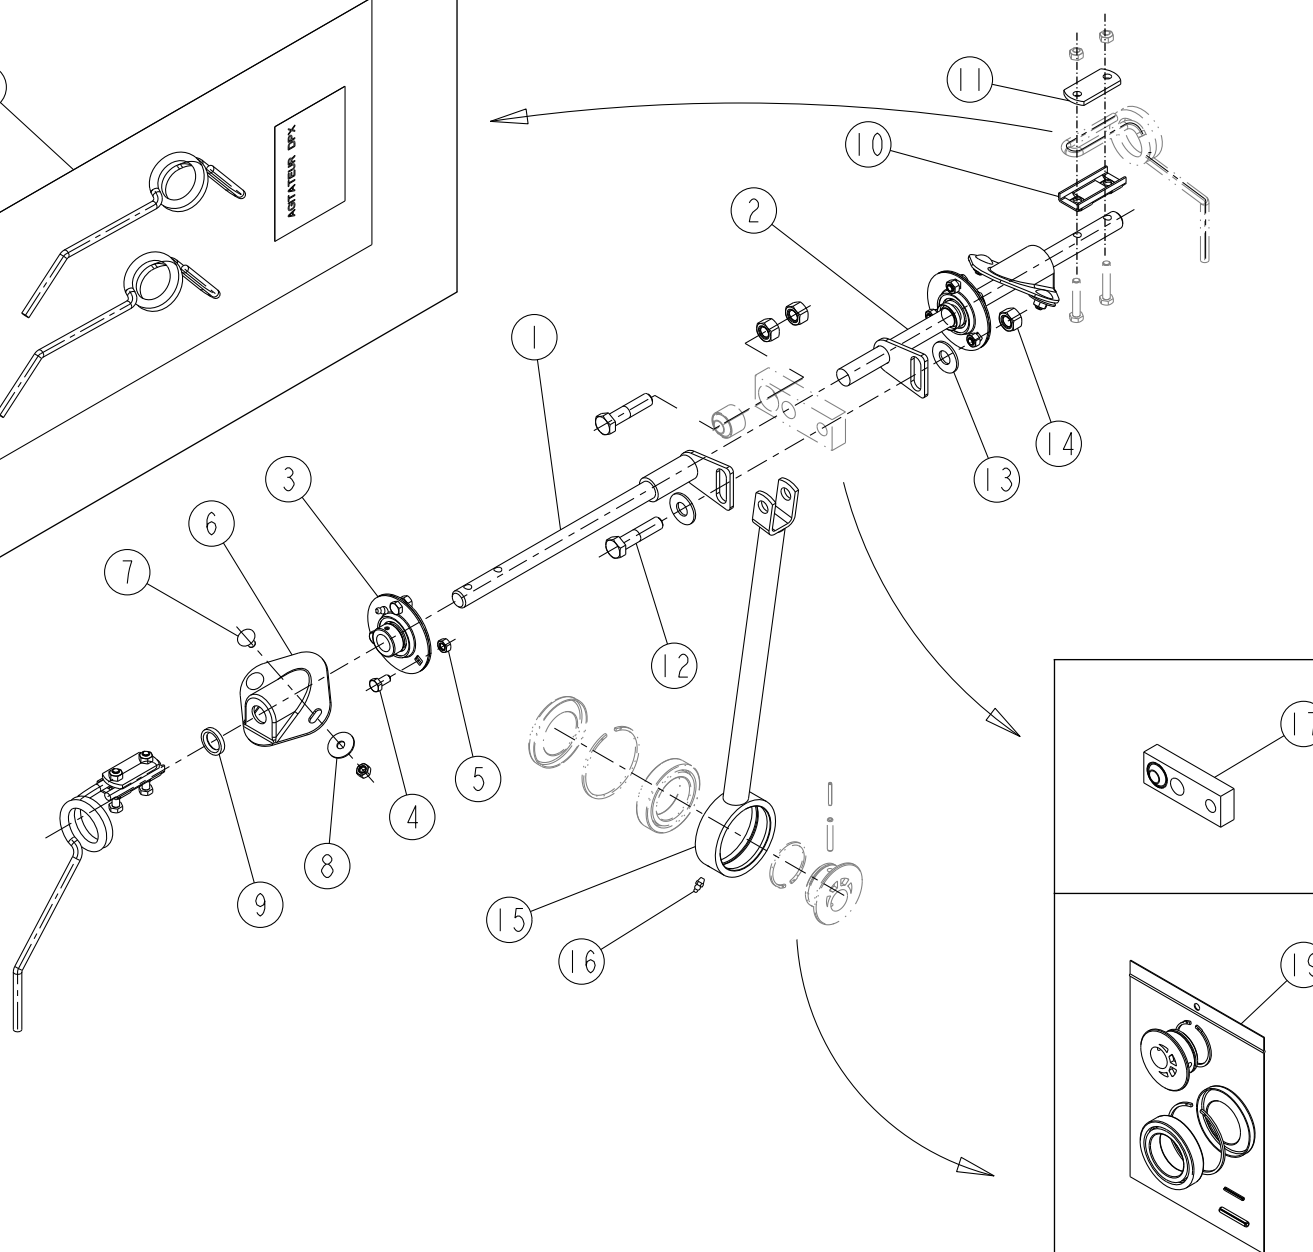

DPX PRIMA

F3-01