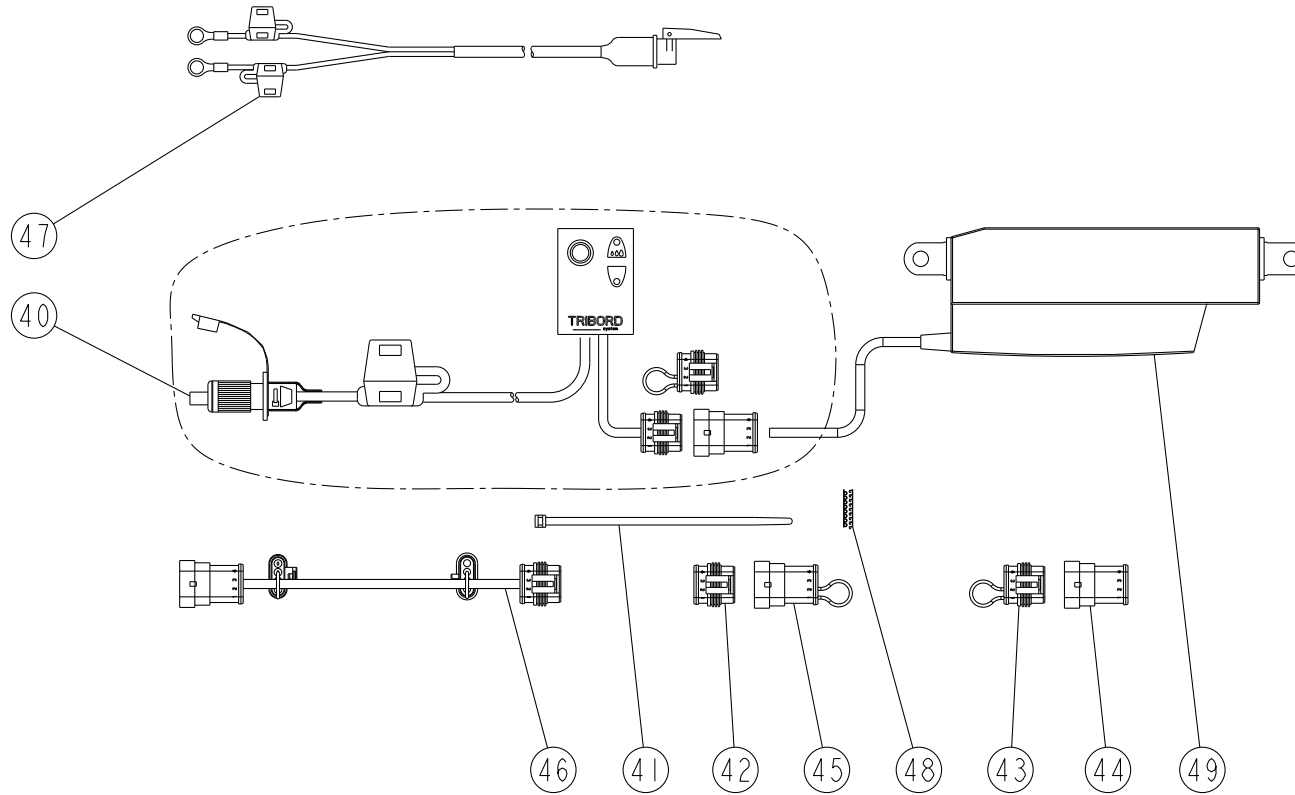

# DPX PRIMA

REP	CODE	DÉSIGNATION
40	983815	Faisceau cmd tribord
41	794640	Lien de serrage nylon noir
42	720843	Connecteur amp 4broches femelle
43	721009	Bouchon amp 4broches femelle
44	720844	Connecteur amp 4broches male
45	721666	Bouchon amp 4broches male
46	983817	Rallonge cmd tribord 9m
47	983712	Faisceau 12 volts cobo
48	720850	Velcro larg 25
49	982502	Verin électrique tramlines