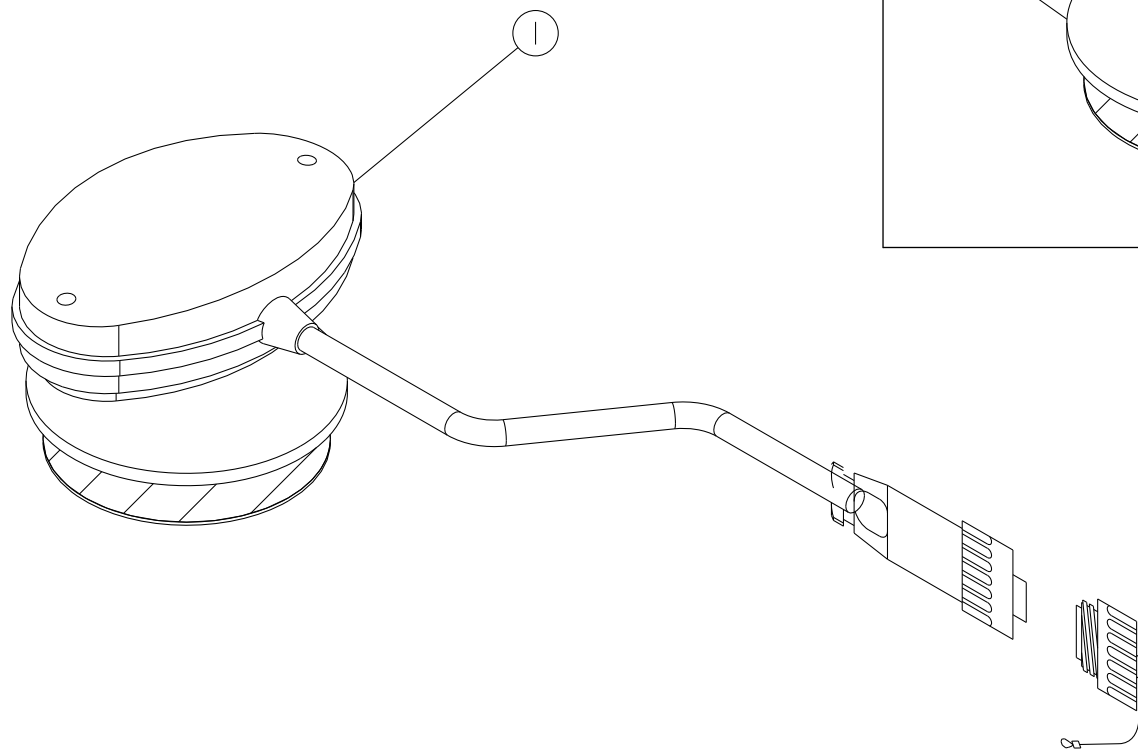

DPX PRIMA

G5-00

REP	CODE	DÉSIGNATION
1	208400	Antenne capteur vit gps mo
2	208401	Plaque adhesive fix antenne gps
3	720259	Prise femelle amphenol 4broches