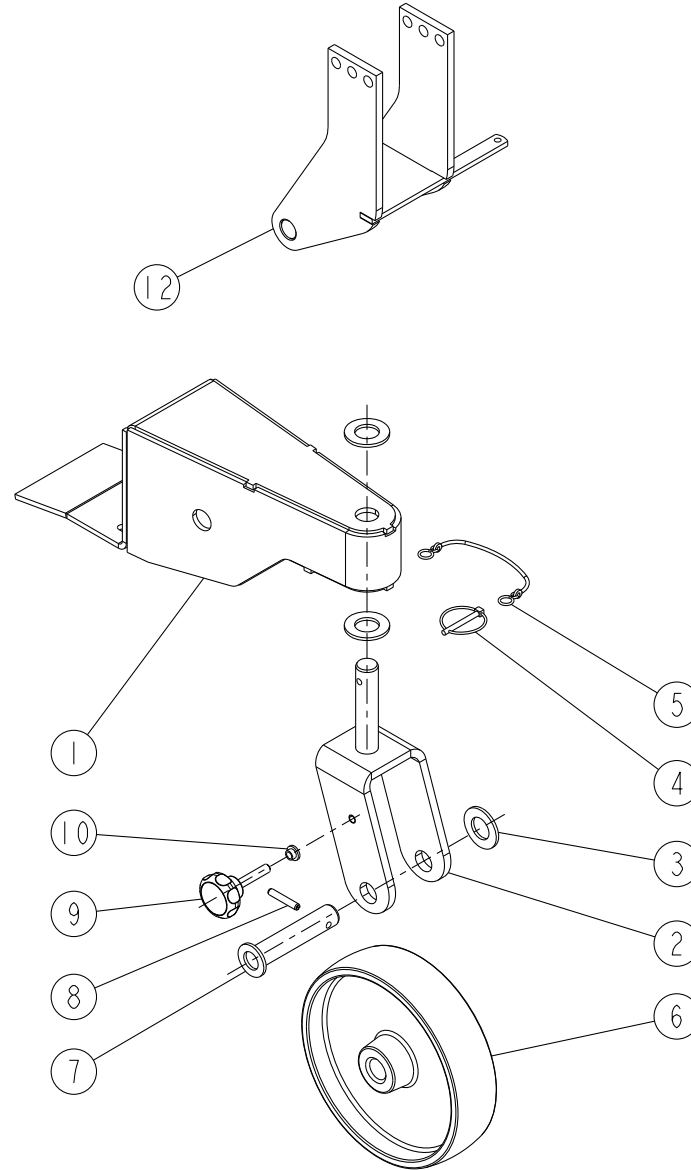

DPX PRIMA

A3-00

REP	CODE	DÉSIGNATION
1	918356	Patin roue so
2	914133	Chape roue pivotante so
3	573170	Rondelle m20 n zn 6 c fe
4	594304	Goup clips d4 5 zn 6 c fe s32
5	715010	Lien noir s29150 ref 715010
6	782002	Roue remisage 200x50
7	900129	Axe de traceur so
8	589307	Goup elastic 6x35 inox
9	911006	Poignee de cmde h8x45 inox as
10	415716	Bouchon d9 gpn 300 f041 nat
11	914134	Bride roue av g so
12	914135	Bride roue av d so
13	552054	Vis h 10x120 fp
14	573810	Rondelle m10 n inox a2 70
15	571260	Ecrou h10 inox a2 70