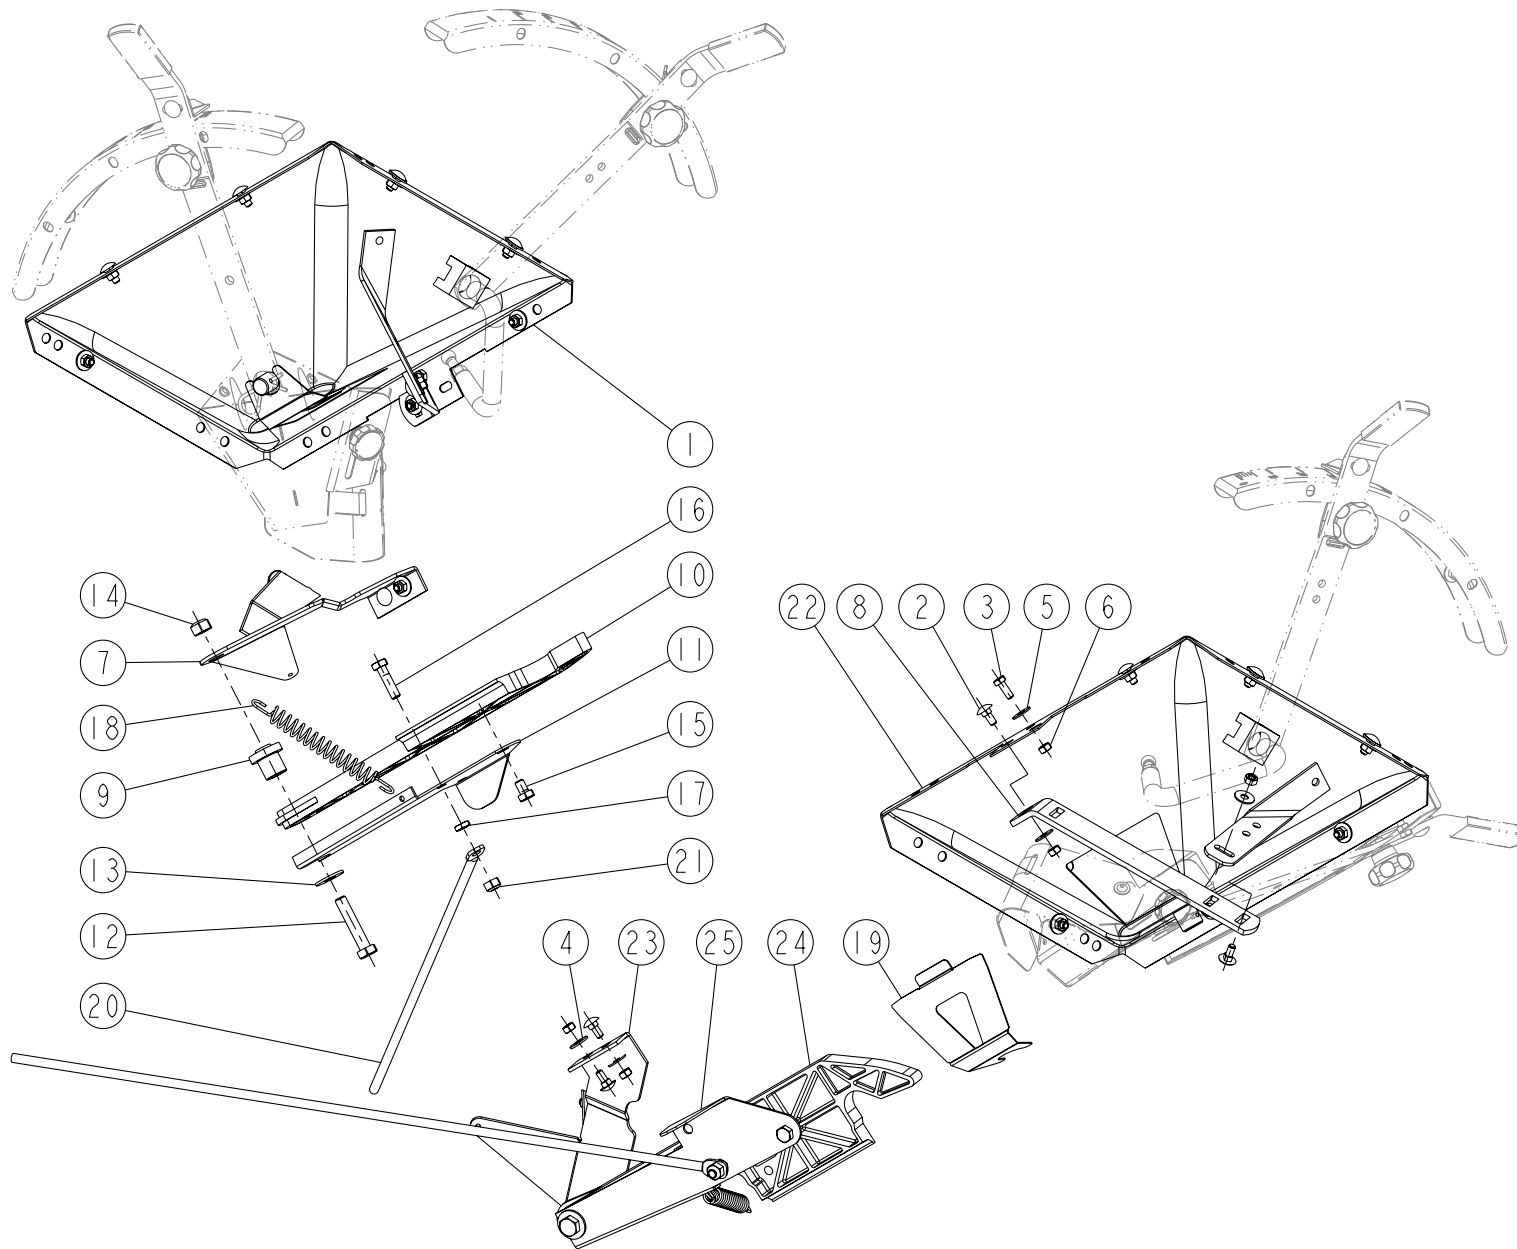

DPX PRIMA

C2-01

REP	CODE	DÉSIGNATION
1	919082	Fond doseur g ng so
2	558715	Vis trcc 6x15 inox a2 70
3	558665	Vis h 6x16 inox a2 70
4	573808	Rondelle m8 n inox a2 70
5	573856	Rondelle l6 n inox a2 70
6	571256	Ecrou h6 inox a2 70
7	914090	Support trappe g ng so
8	964073	Guide trappe ng
9	921070	Articulation trappe ng
10	985018	Trappe glx nm g
11	953073	Equerre trappe g ng
12	559050	Vis h 10x50 inox a2 70 fst
13	573860	Rondelle l10 n inox a2 70
14	571410	Ecrou frein nyl h10 inox a2 70
15	558812	Vis h 8x12 inox a2 70
16	558830	Vis h 8x30 inox a2 70 fp
17	571278	Ecrou hm 8 inox a2 70
18	908076	Ressort trappe
19	966017	Limiteur debit grains
20	968013	Tige ouverture trappe lx dx
21	571408	Ecrou frein nylon h8 inox a2 70
22	919083	Fond doseur d ng so
23	914091	Support trappe d ng so
24	985019	Trappe glx nm d
25	953069	Equerre trappe d ng