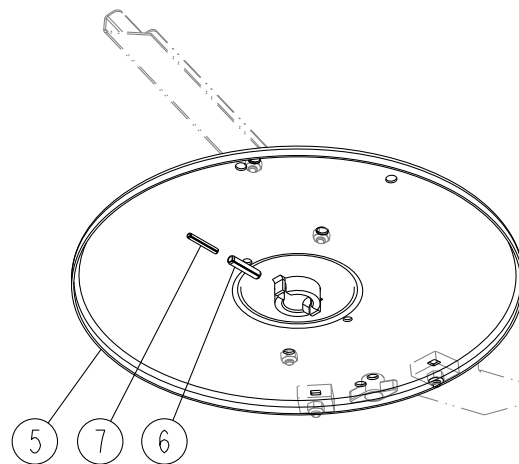

REP	CODE	DÉSIGNATION
1	909728	Plateau g so
2	559020	Vis h 10x20 inox a2 70 fst
3	590410	Goup elastic 8x50 serie ep
4	590210	Goup elastic 5x50 serie ep
5	900891	Plateau d so
6	590407	Goup elastic 8x35 serie ep
7	590207	Goup elastic 5x35 serie ep
8	916190	Plateau bordures d so

E2-02