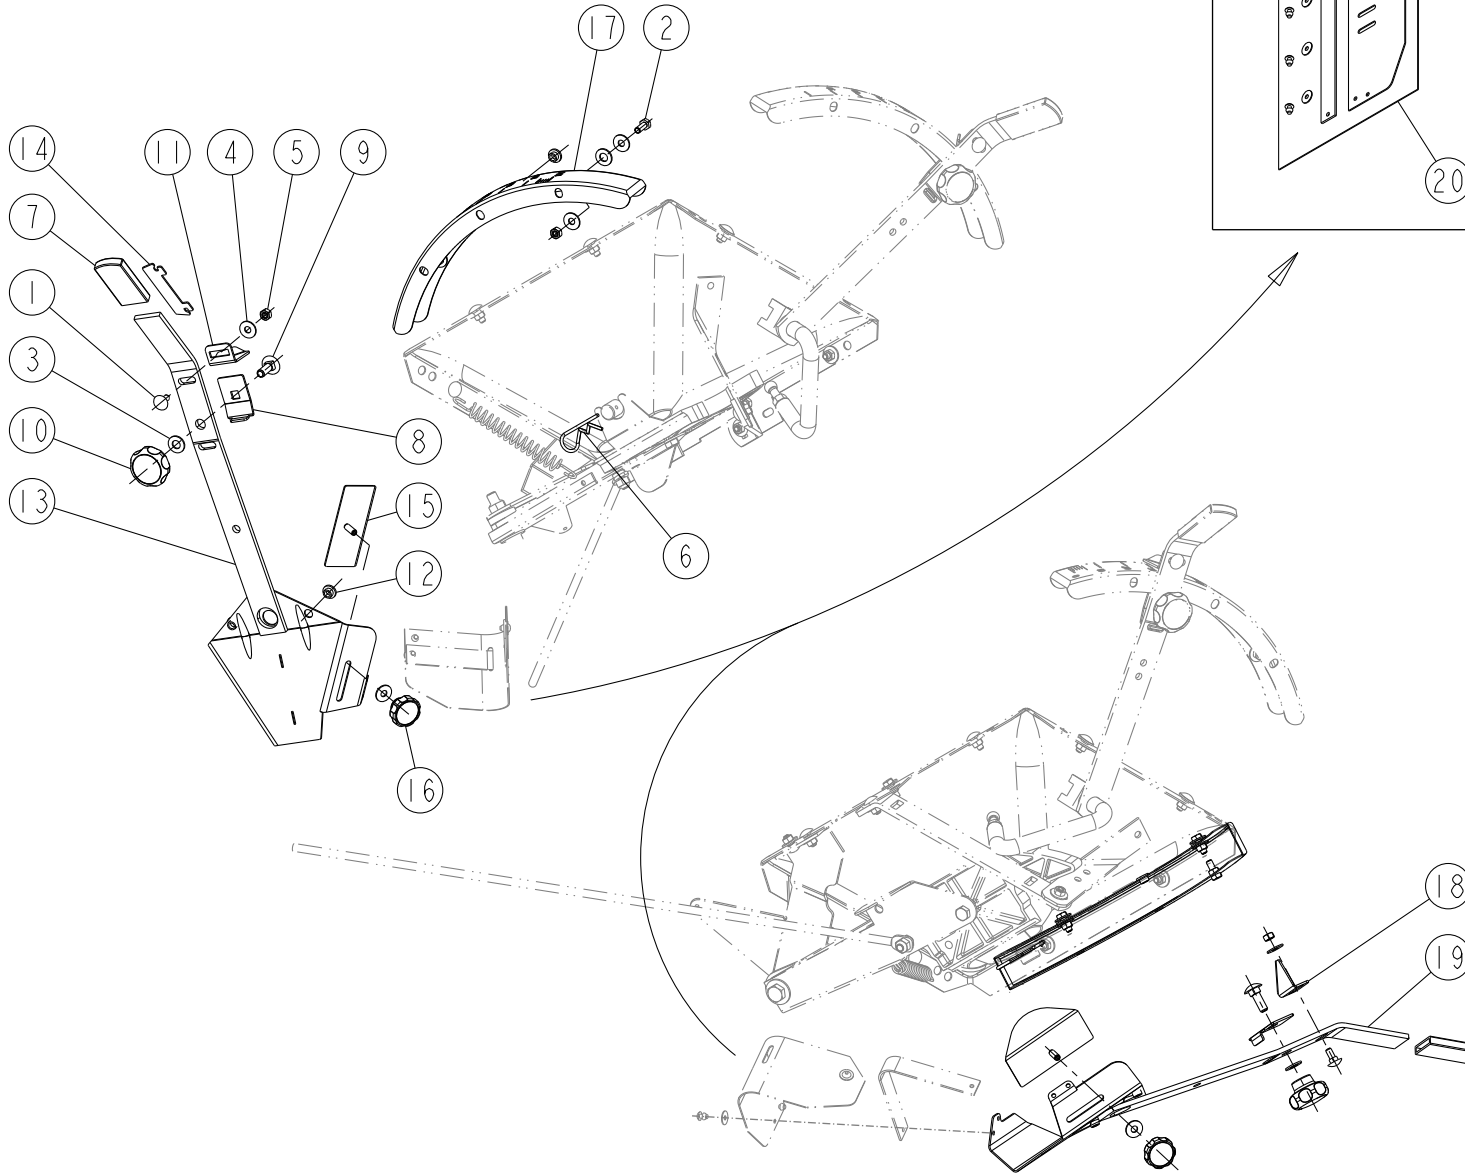

DPX PRIMA

REP	CODE	DÉSIGNATION
1	558715	Vis trcc 6x15 inox a2 70
2	558665	Vis h 6x16 inox a2 70
3	573808	Rondelle m8 n inox a2 70
4	573856	Rondelle l6 n inox a2 70
5	571256	Ecrou h6 inox a2 70
6	592701	Goupille beta d3 inox
7	415750	Poignée k 28x5x60 noir
8	963116	Butee serrage levier ng
9	558925	Vis trcc 8x25 inox a2 70
10	911003	Poignée de cmde hm8 inox as
11	968006	Index g ng
12	415716	Bouchon d9 gpn 300 f041 nat
13	919080	Goulotte glx so g
14	965011	Languette de guidage
15	918170	Deflecteur bordure ng so
16	911001	Poignée de cmde h6 inox as
17	935004	Secteur goulotte
18	968005	Index d ng
19	919081	Goulotte glx so d
20	911008	Kit anti-rebond as

E1-00