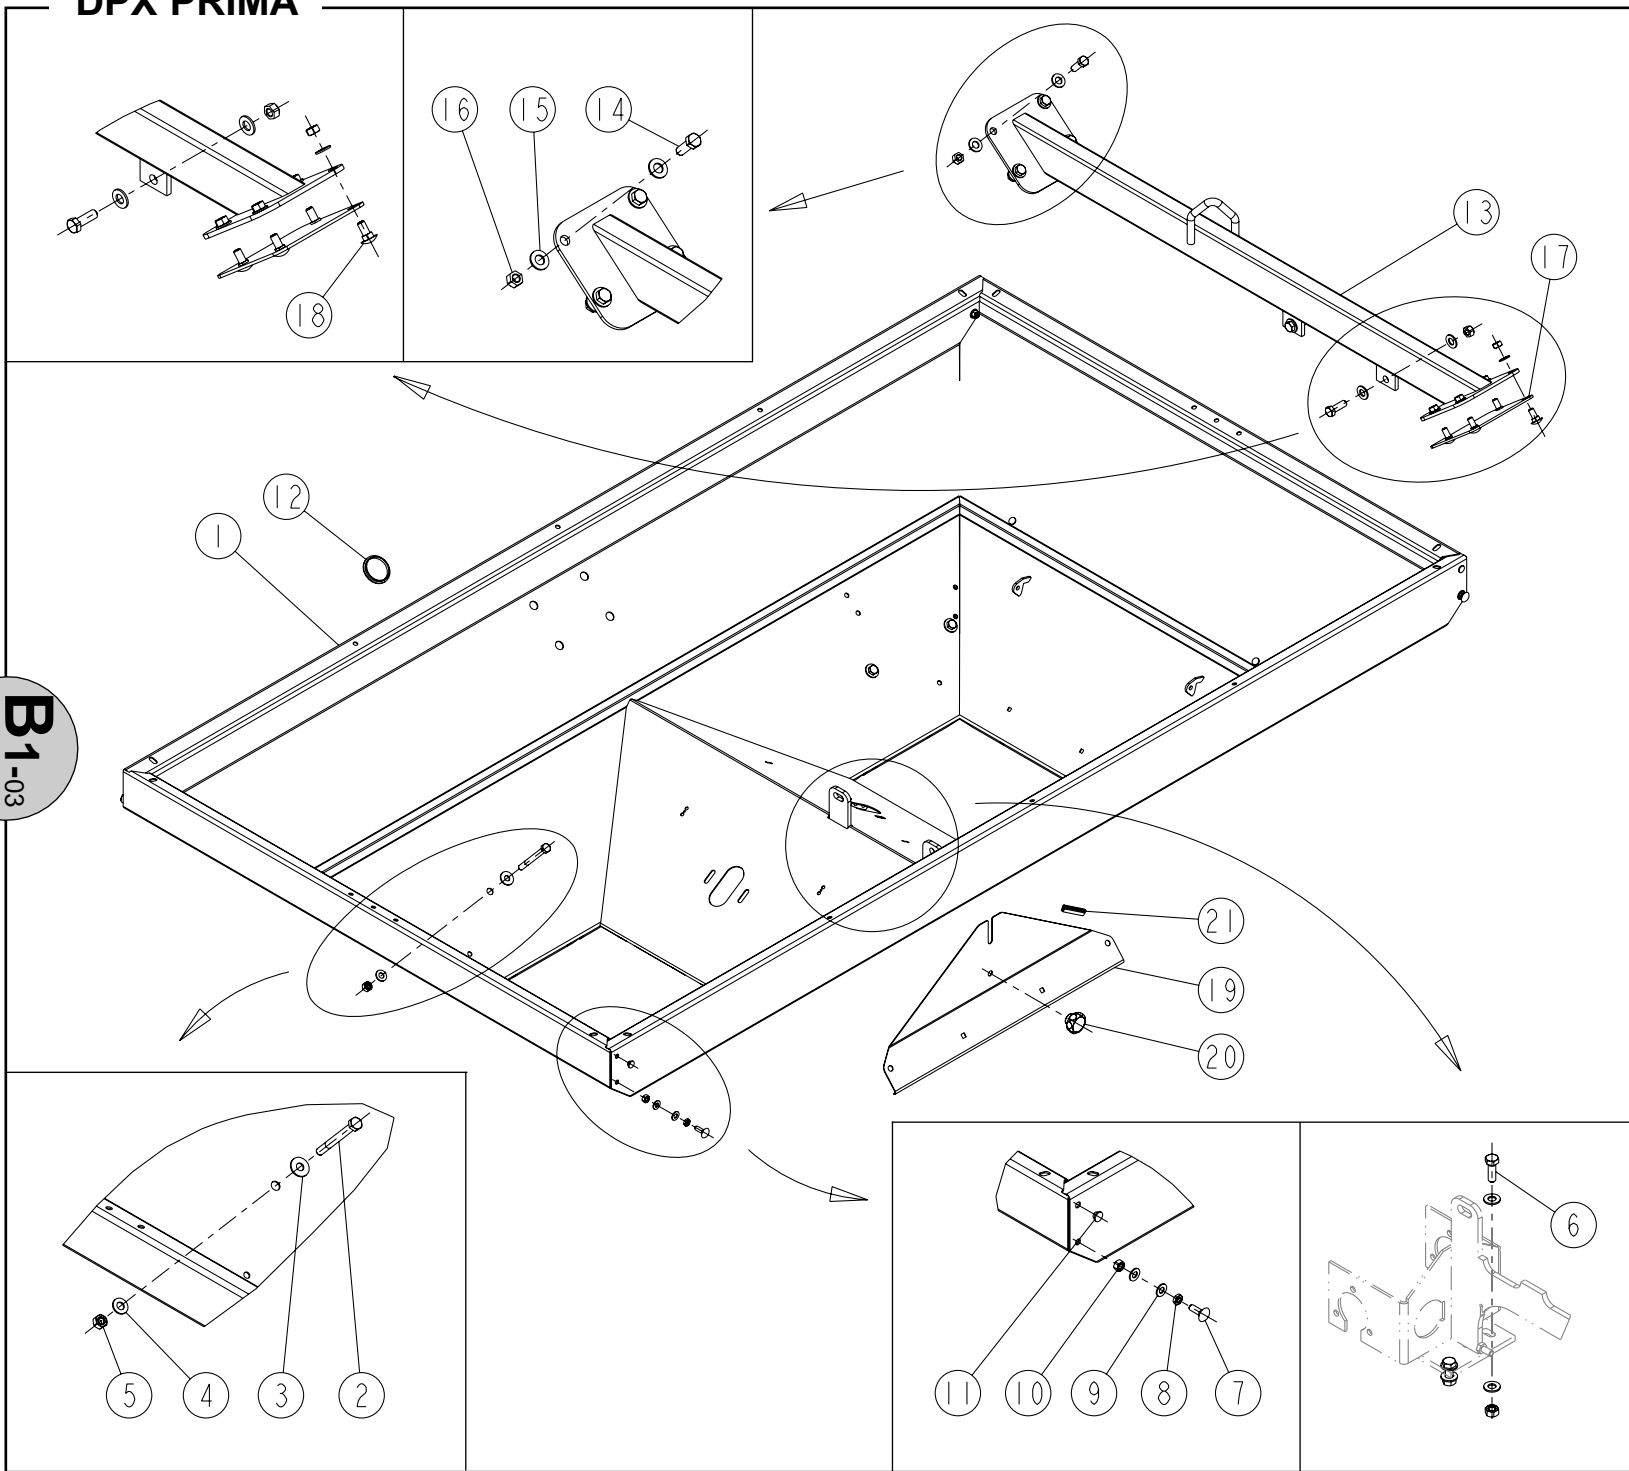

DPX PRIMA

B1-03

REP	CODE	DÉSIGNATION
1	919134	Tremie dx so
2	559100	Vis h 10x100 inox a2 70 fp
3	573860	Rondelle l10 n inox a2 70
4	573810	Rondelle m10 n inox a2 70
5	571260	Ecrou h10 inox a2 70
6	559030	Vis h 10x30 inox a2 70 fp
7	558925	Vis trcc 8x25 inox a2 70
8	571278	Ecrou hm 8 inox a2 70
9	573808	Rondelle m8 n inox a2 70
10	571258	Ecrou h8 inox a2 70
11	415716	Bouchon d9 gpn 300 f041 nat
12	415765	Bouchon passe fil d50
13	918264	Traverse tremie lx so
14	558235	Vis h 12x35 inox a2 70 fst
15	573812	Rondelle m12 n inox a2 70
16	571412	Ecrou frein nyl h12 inox a2 70
17	967110	Attache renfort lx
18	558975	Vis trcc 10x25 inox a2 70 fst
19	972102	Carter tremie dx
20	911003	Poignee de cmde hm8 inox as
21	463502	Joint pvc arme au m