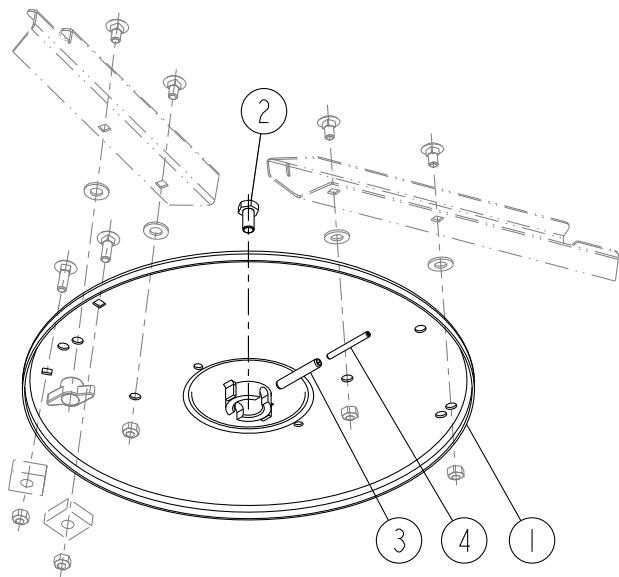

REP	CODE	DÉSIGNATION
1	909728	Plateau g so
2	559020	Vis h 10x20 inox a2 70 fst
3	590410	Goup elastic 8x50 serie ep
4	590210	Goup elastic 5x50 serie ep
5	900891	Plateau d so
6	590407	Goup elastic 8x35 serie ep
7	590207	Goup elastic 5x35 serie ep
8	916190	Plateau bordures d so

E2-02