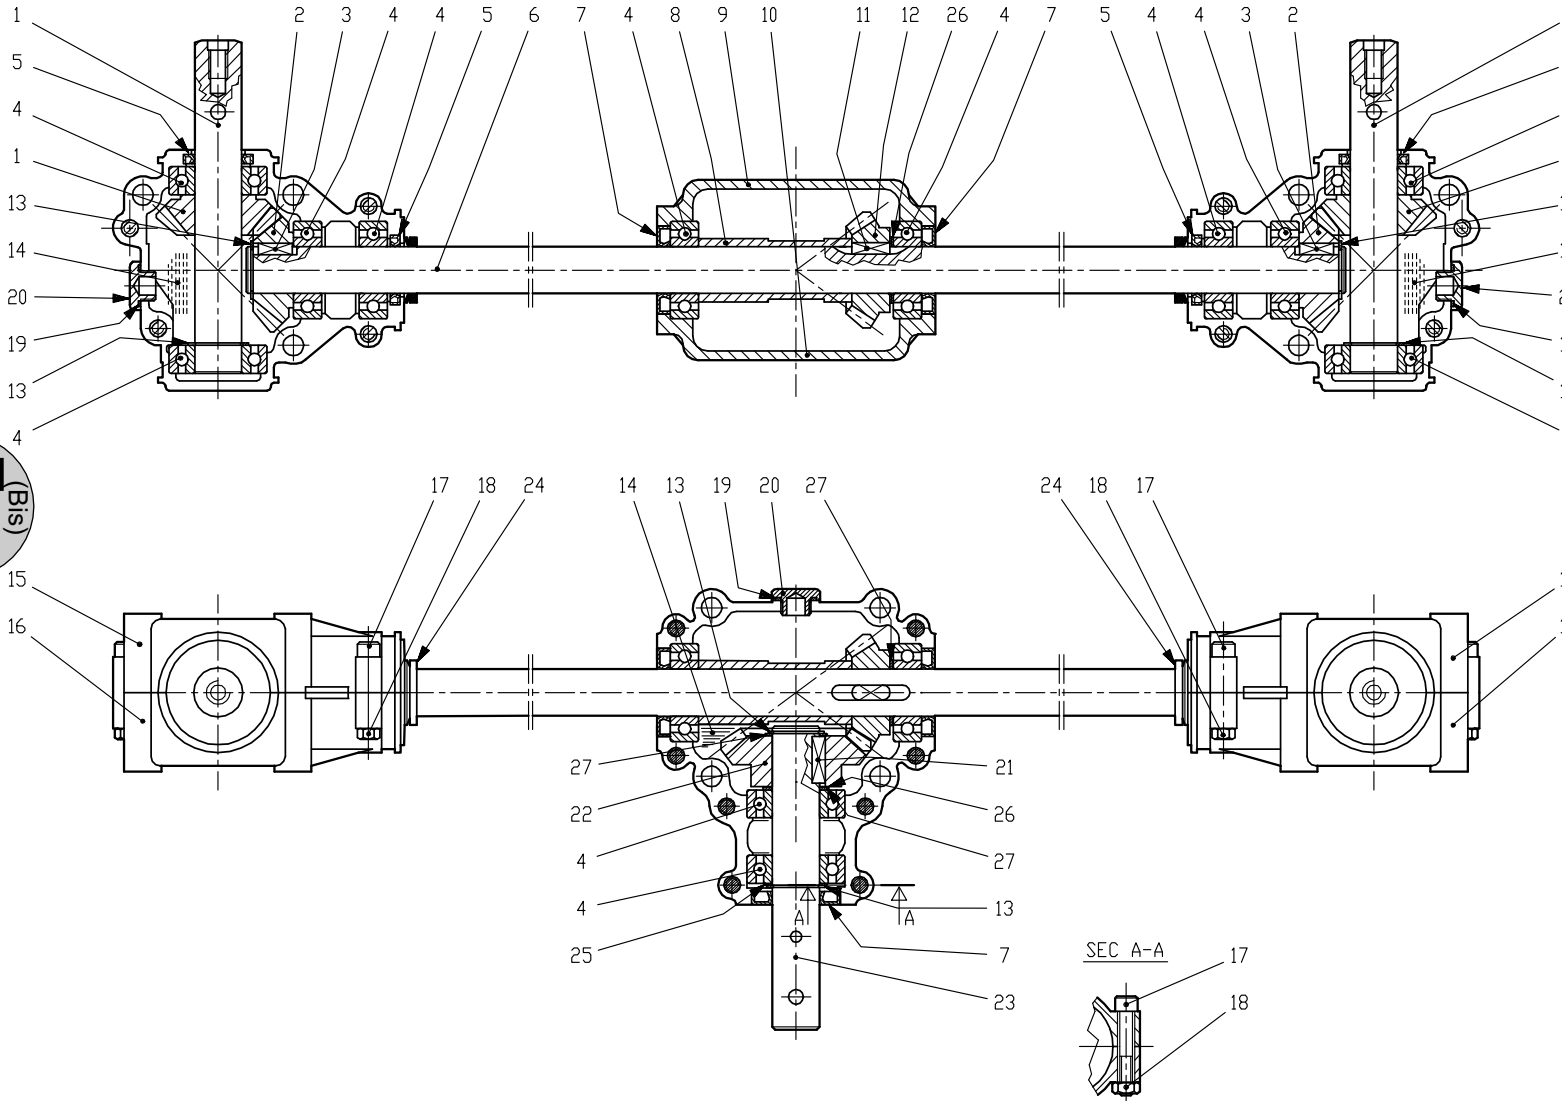

# DPX PRIMA

REP	CODE	DÉSIGNATION
1	936002	Arbre de sortie z15 m4-2
2	720835	Couronne z15 m4-2
3	910134	Clavette forme b 6x6x18
4	711001	Roulement 6205 rs1 25x52x15
5	720323	Joint a levre 25x37x5
6	721011	Arbre de liaison dx
7	910124	Joint a levre 25x47x7
8	720837	Entretoise renvoi central
9	910164	Boite superieure l25
10	910163	Boite inferieure l25
11	910161	Clavette forme a 8x7x20
12	910162	Pignon z17 m3-5
13	574225	Circlips ext d25
14	480003	Pot de graisse 1kg
15	910132	Boite symetrique l150
16	910133	Boite l150
17	553845	Vis chc 8x45 8-8
18	571208	Ecrou h8 zn 6 c fe
19	732001	Joint torique 2-65x15-1
20	910126	Bouchon 3-8 gaz
21	910034	Clavette forme a 8x7x25
22	910157	Couronne z23 m3-5
23	720319	Arbre d entree 540 tr-mn
24	936028	Bague racleuse v-25a
25	720316	Cale 25mm6x0mm6
26	720331	Cale 25mm6x0mm8
27	720332	Cale 25mm6x1mm