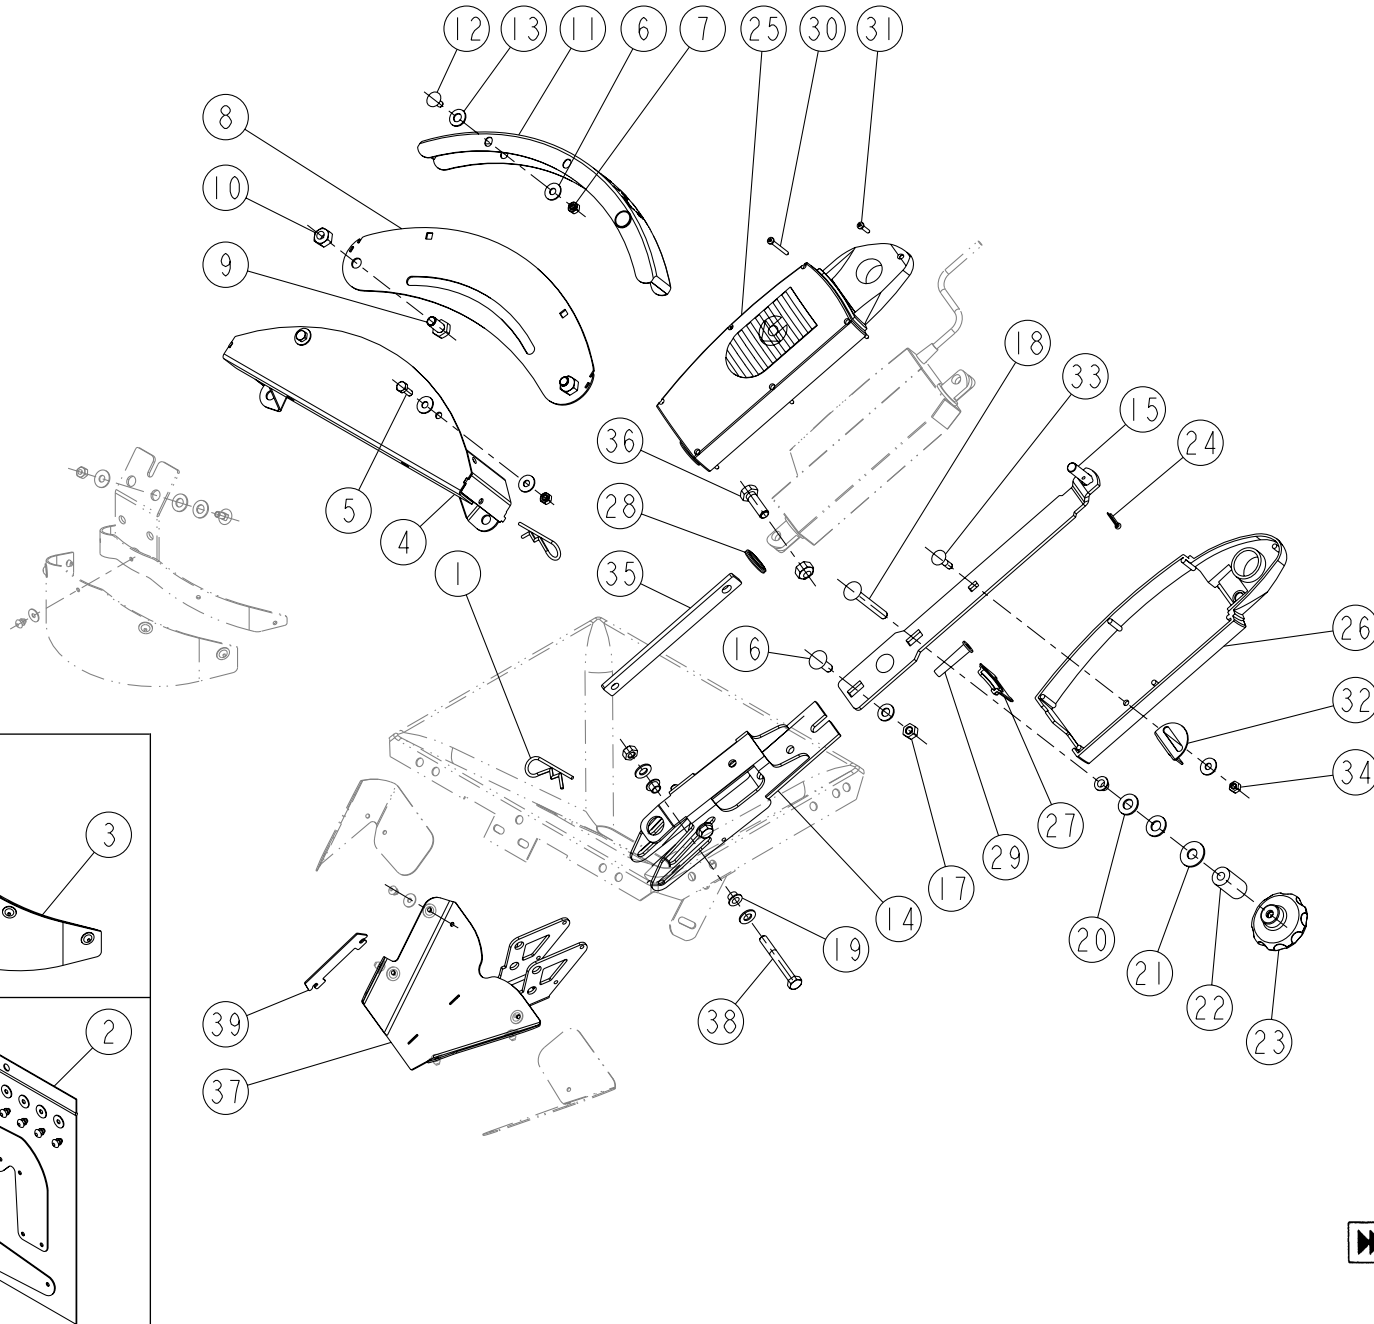

DPX PRIMA

E4-01

REP	CODE	DÉSIGNATION
1	592701	Goupille beta d3 inox
2	911014	Kit deflect goulotte tribord as
3	911015	Anti-rebond tribord as
4	918365	Vernier de bordure so
5	558665	Vis h 6x16 inox a2 70
6	573856	Rondelle l6 n inox a2 70
7	571256	Ecrou h6 inox a2 70
8	964115	Vernier bordures elec
9	559020	Vis h 10x20 inox a2 70 fst
10	571410	Ecrou frein nyl h10 inox a2 70
11	935004	Secteur goulotte
12	558715	Vis trcc 6x15 inox a2 70
13	573808	Rondelle m8 n inox a2 70
14	916171	Levier d goulotte cmd elec so
15	916176	Armature bordure so
16	558925	Vis trcc 8x25 inox a2 70
17	571408	Ecrou frein nylon h8 inox a2 70
18	558970	Vis trcc 8x70 inox a2 70
19	753100	Palier col iglidur w300 d8x7-5
20	573810	Rondelle m10 n inox a2 70
21	573860	Rondelle l10 n inox a2 70
22	952153	Tube entretoise bordure
23	911007	Poignée de cmd large h8 inox as
24	593163	Goupille v 3 2x18 inox
25	985231	Demi carter g de verin elec
26	985232	Demi carter d de verin elec
27	985233	Plaquette 1 2 carter d
28	740001	Joint quadrilobe d22
29	415780	Canon isolant d6 sr1710 60218
30	557608	Vis cbl z st3 5x38 inox a2 70
31	557611	Vis cbl z st3 5x19 inox a2 70
32	968015	Index goulotte bordure
33	558725	Vis trcc 6x25 inox a2 70
34	571456	Ecrou frein nylon h6 inox a2 70
35	941055	Bielle de bordure
36	559030	Vis h 10x30 inox a2 70 fp
37	916173	Goulotte d bordure so
38	558865	Vis h 8x65 inox a2 70 fp
39	965011	Languette de guidage