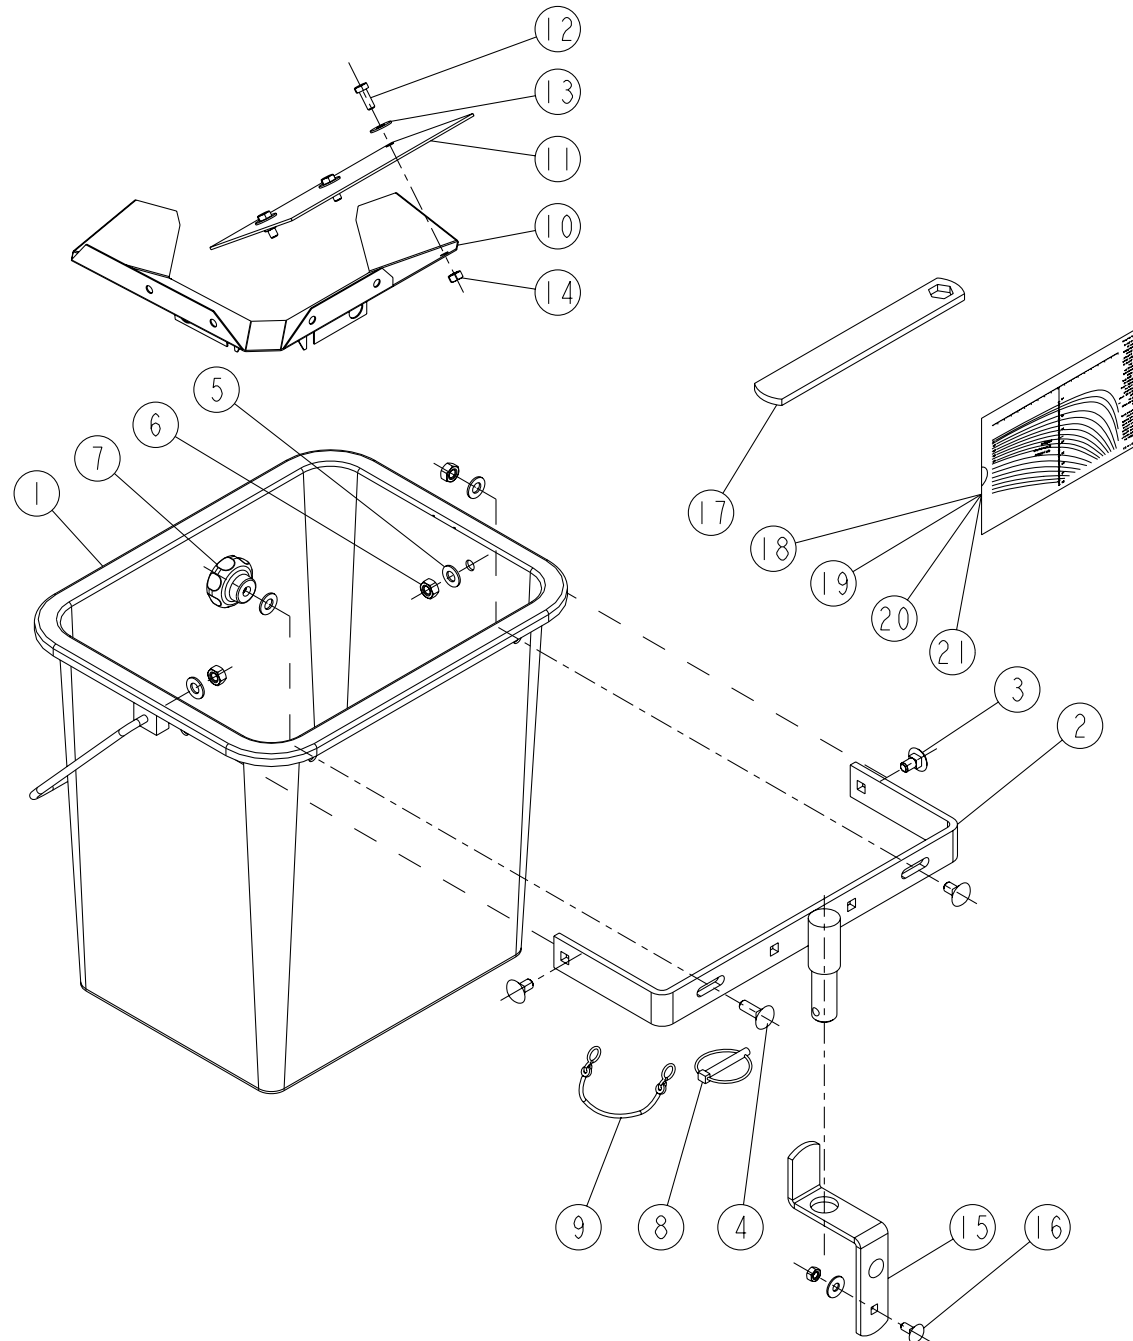

DPX PRIMA

REP	CODE	DÉSIGNATION
1	985217	Seau debit
2	916101	Support seau so
3	558916	Vis trcc 8x16 inox a2 70
4	558925	Vis trcc 8x25 inox a2 70
5	573808	Rondelle m8 n inox a2 70
6	571258	Ecrou h8 inox a2 70
7	911003	Poignee de cmde hm8 inox as
8	594306	Goup d6 clips zn 6 c fe s37
9	715010	Lien noir s29150 ref 715010
10	965082	Goulotte seau glx
11	987723	Bavette goulotte essai dpx
12	558665	Vis h 6x16 inox a2 70
13	573856	Rondelle l6 n inox a2 70
14	571256	Ecrou h6 inox a2 70
15	951562	Support stockage seau
16	558715	Vis trcc 6x15 inox a2 70
17	944006	Clef 17 dpx
18	989011	Reglette debit f
19	989013	Reglette debit gb
20	989012	Reglette debit d
21	989025	Reglette debit ru