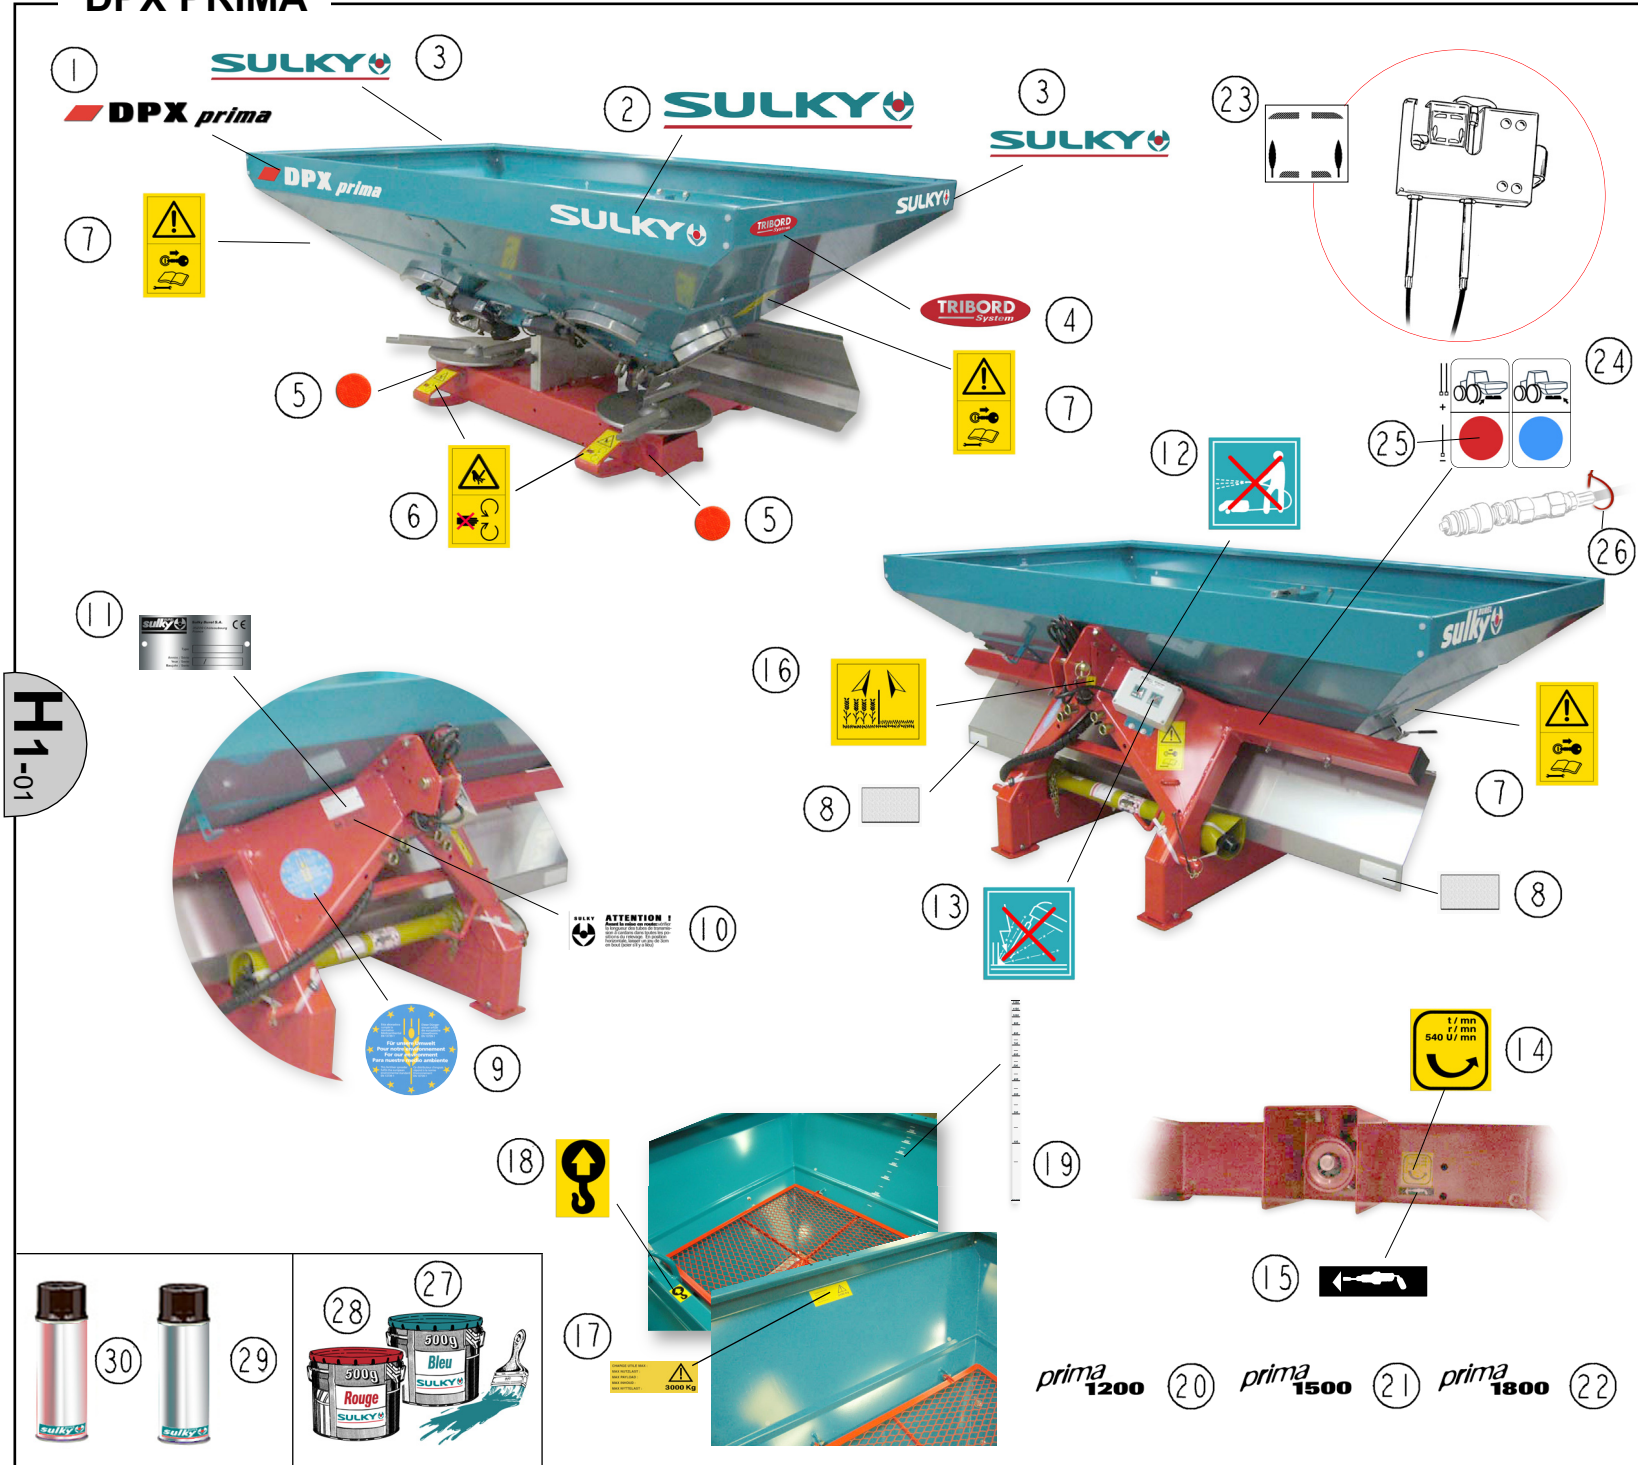

DPX PRIMA

REP	CODE	DÉSIGNATION
1	988224	Autocollant dpx prima
2	988105	Autocollant sulky moyen modele
3	909126	Autocollant sulky petit modele
4	988265	Logo tribord relief
5	836003	Catadioptré rouge diam 60
6	988029	Adhésif de mouvement
7	988028	Adhésif de mise en route
8	836001	Catadioptré blanc 94x44
9	988264	Autocollant environnement
10	909026	Etiquette transmission
11	908992	Plaque constructeur
12	988087	Adhésif ne pas projeter
13	988086	Adhésif ne pas souder
14	988027	Adhésif 540 tr-mn
15	908472	Etiquette 62x14 de graissage
16	988036	Autocollant epandage tardif
17	988069	Autocollant charge maxi 2100kg
18	988063	Adhésif de manutention
19	988266	Autocollant niveau expert
20	988074	Autocollant rehausse prima 1200
21	988075	Autocollant rehausse prima 1500
22	988076	Autocollant rehausse prima 1800
23	988085	Adhésif justobord
24	988306	Autocollant identification trappe
25	988132	Pastille collante couleur rouge
	988134	Pastille collante couleur bleu
26	794641	Lien de serrage nylon rouge
	794643	Lien de serrage nylon bleu
27	493023	Pot de peinture bleu 500gr
28	493022	Pot de peinture rouge 500gr
29	491850	Bombe 400ml bleu ral 5021
30	491870	Bombe 400ml rouge ral 3020