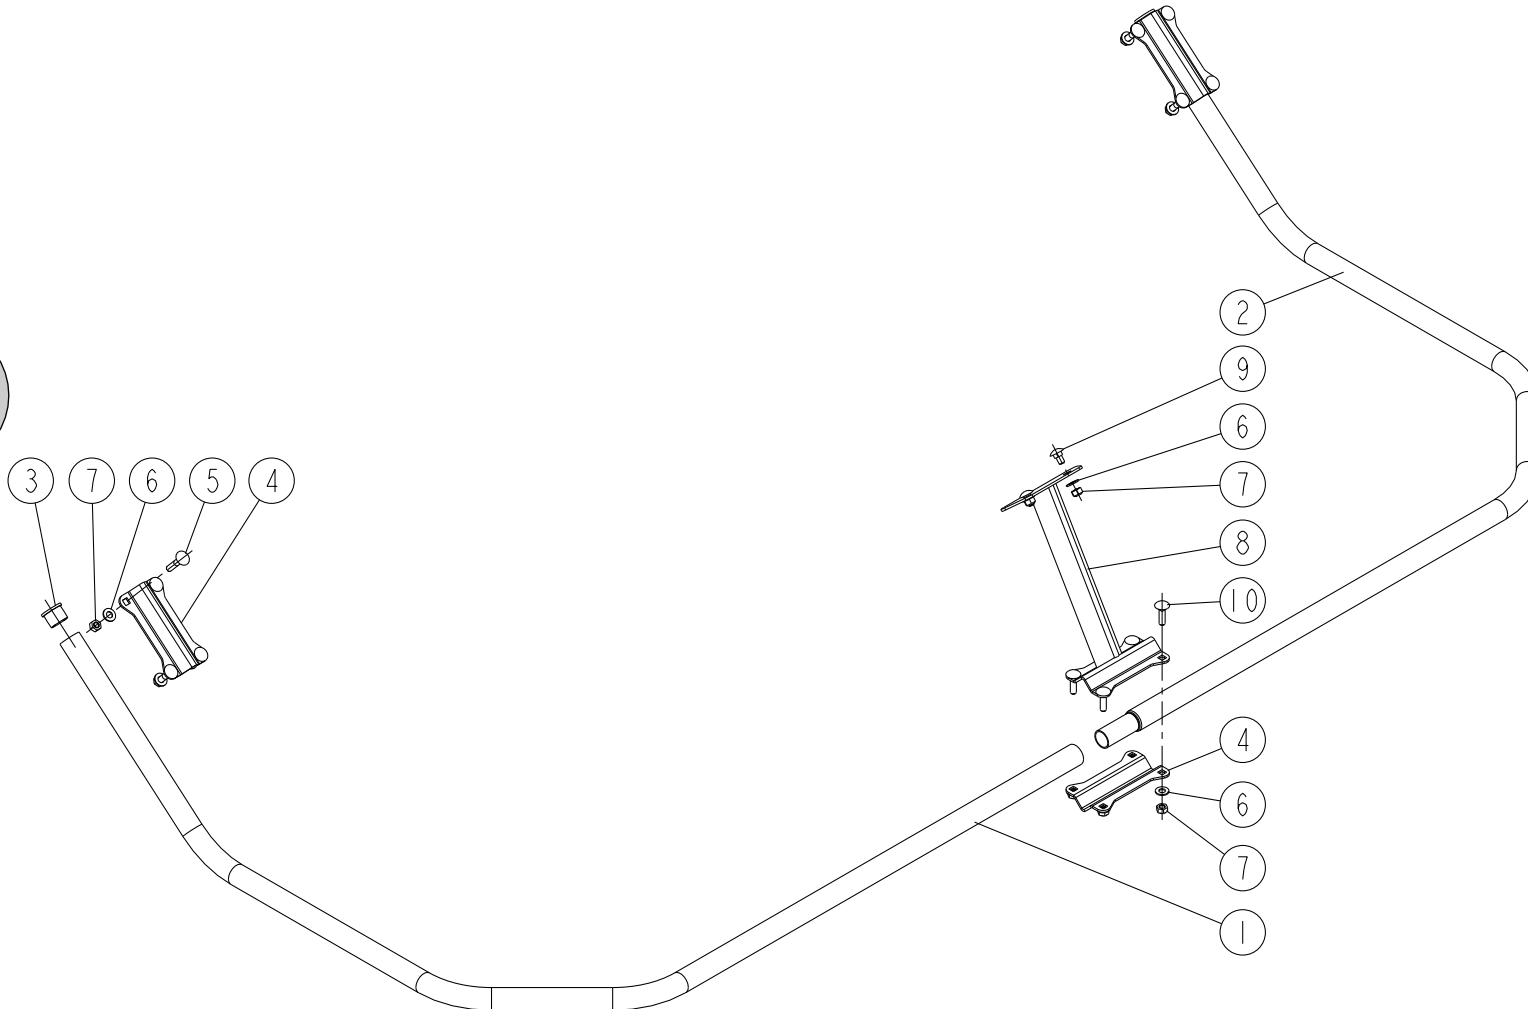

DPX PRIMA

B4-00

REP	CODE	DÉSIGNATION
1	963674	Arceau protection g lx
2	963675	Arceau protection d lx
3	415747	Bouchon d30 a lamelles noir
4	955157	Bride arceau dpx
5	558940	Vis trcc 8x40 inox a2 70
6	573808	Rondelle m8 n inox a2 70
7	571408	Ecrou frein nylon h8 inox a2 70
8	916365	Potence arceau lx so
9	558916	Vis trcc 8x16 inox a2 70
10	558930	Vis trcc 8x30 inox a2 70
11	955160	Bride poutre arceau dx