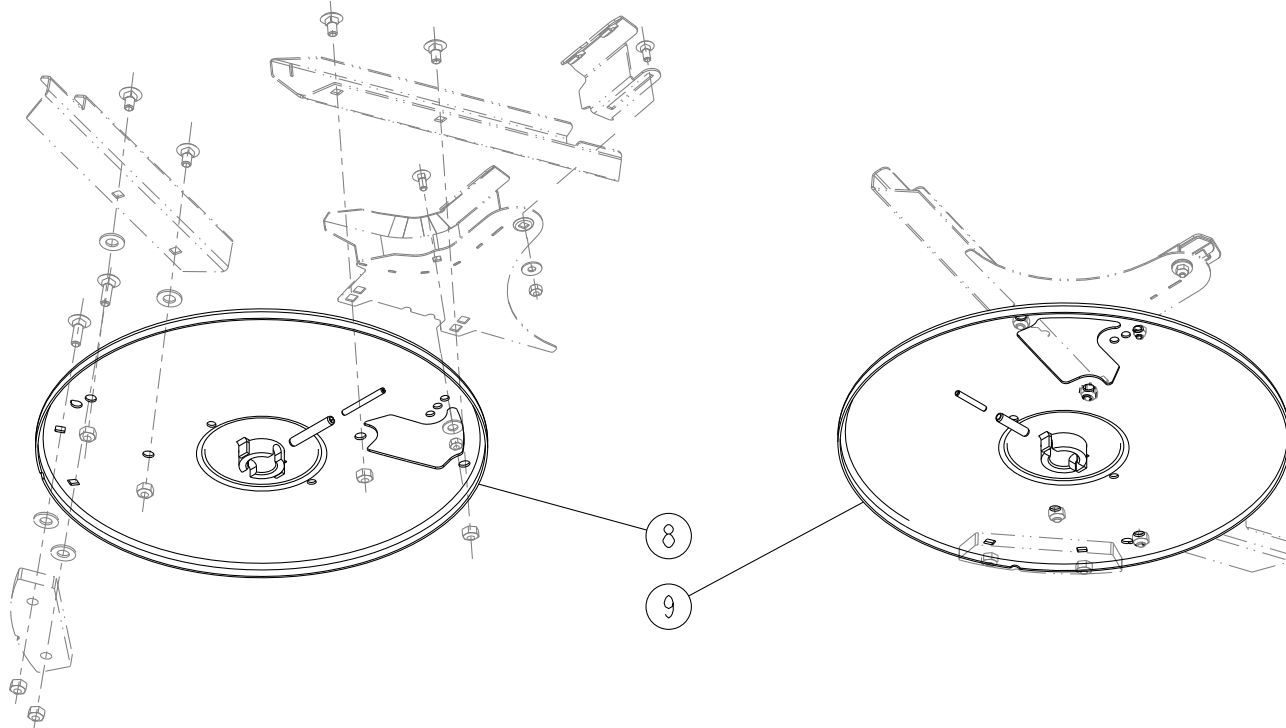

DPX PRIMA

REP	CODE	DÉSIGNATION
1	909728	Plateau g so
2	559020	Vis h 10x20 inox a2 70 fst
3	590410	Goup elastic 8x50 serie ep
4	590210	Goup elastic 5x50 serie ep
5	900891	Plateau d so
6	590407	Goup elastic 8x35 serie ep
7	590207	Goup elastic 5x35 serie ep
8	916189	Plateau bordures g so
9	916190	Plateau bordures d so

E2-01