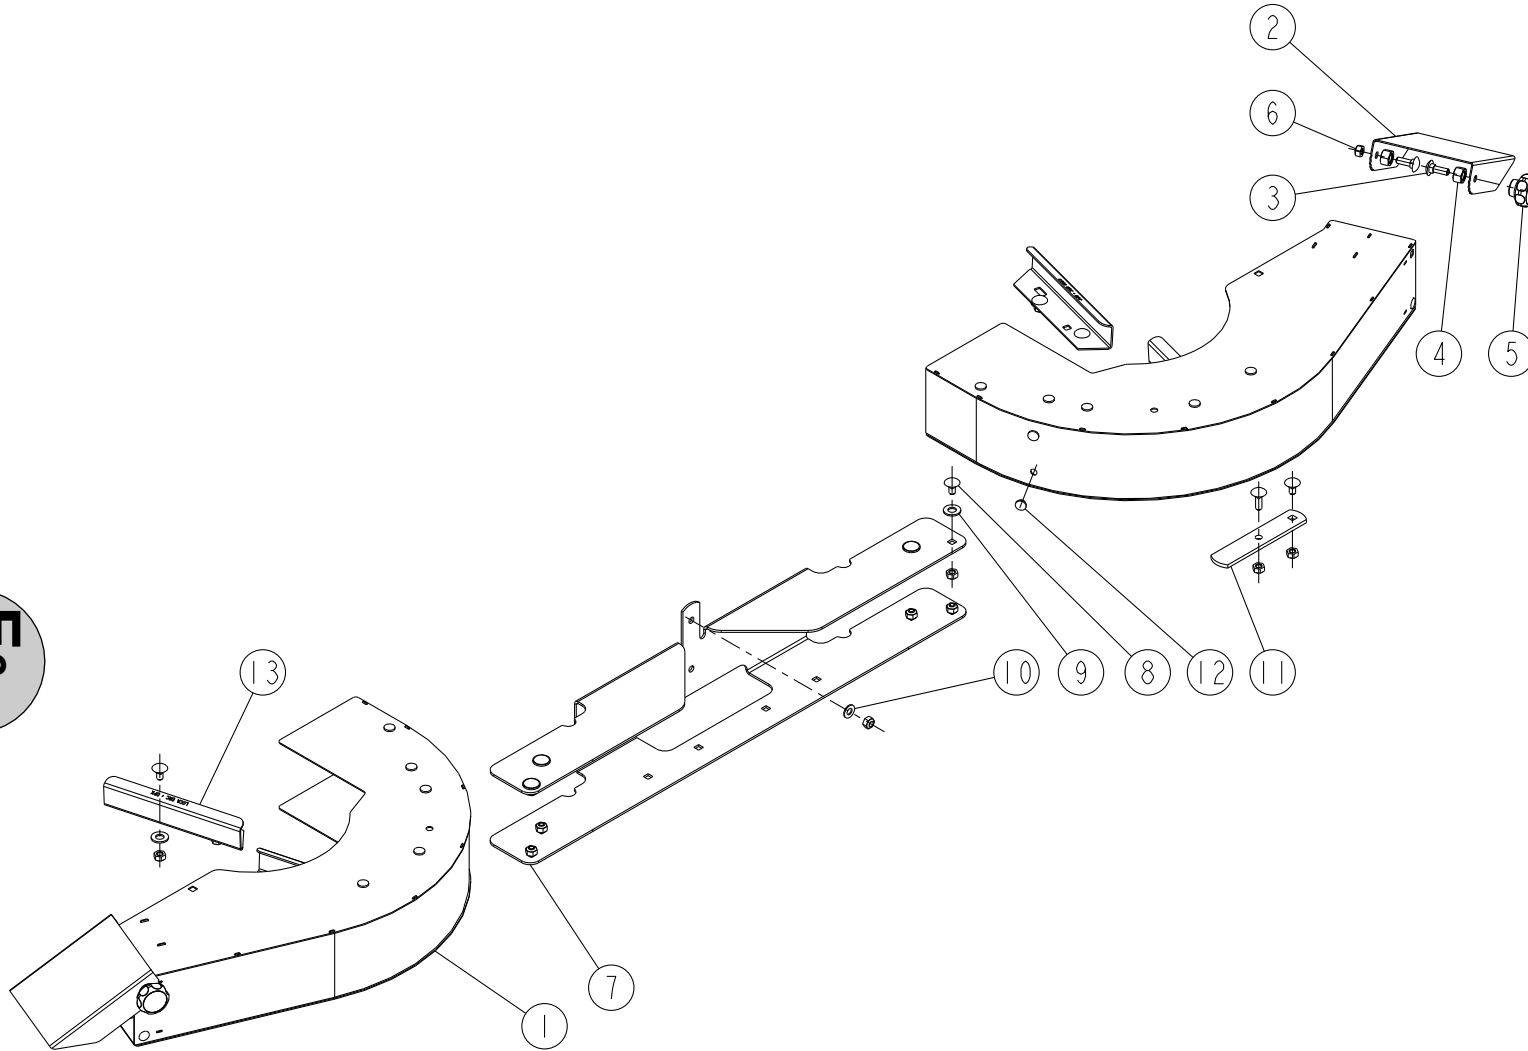

DPX PRIMA

EG-00

REP	CODE	DÉSIGNATION
1	919144	Localisateur so
2	965106	Goulotte loca drc dpx
3	558925	Vis trcc 8x25 inox a2 70
4	571262	Ecrou h12 inox a2 70
5	911003	Poignee de cmde hm8 inox as
6	571408	Ecrou frein nylon h8 inox a2 70
7	960083	Adapt loca dpx
8	558916	Vis trcc 8x16 inox a2 70
9	573810	Rondelle m10 n inox a2 70
10	573808	Rondelle m8 n inox a2 70
11	962133	Bride localisateur
12	415716	Bouchon d9 gpn 300 f041 nat
13	980852	Pale loca dpx