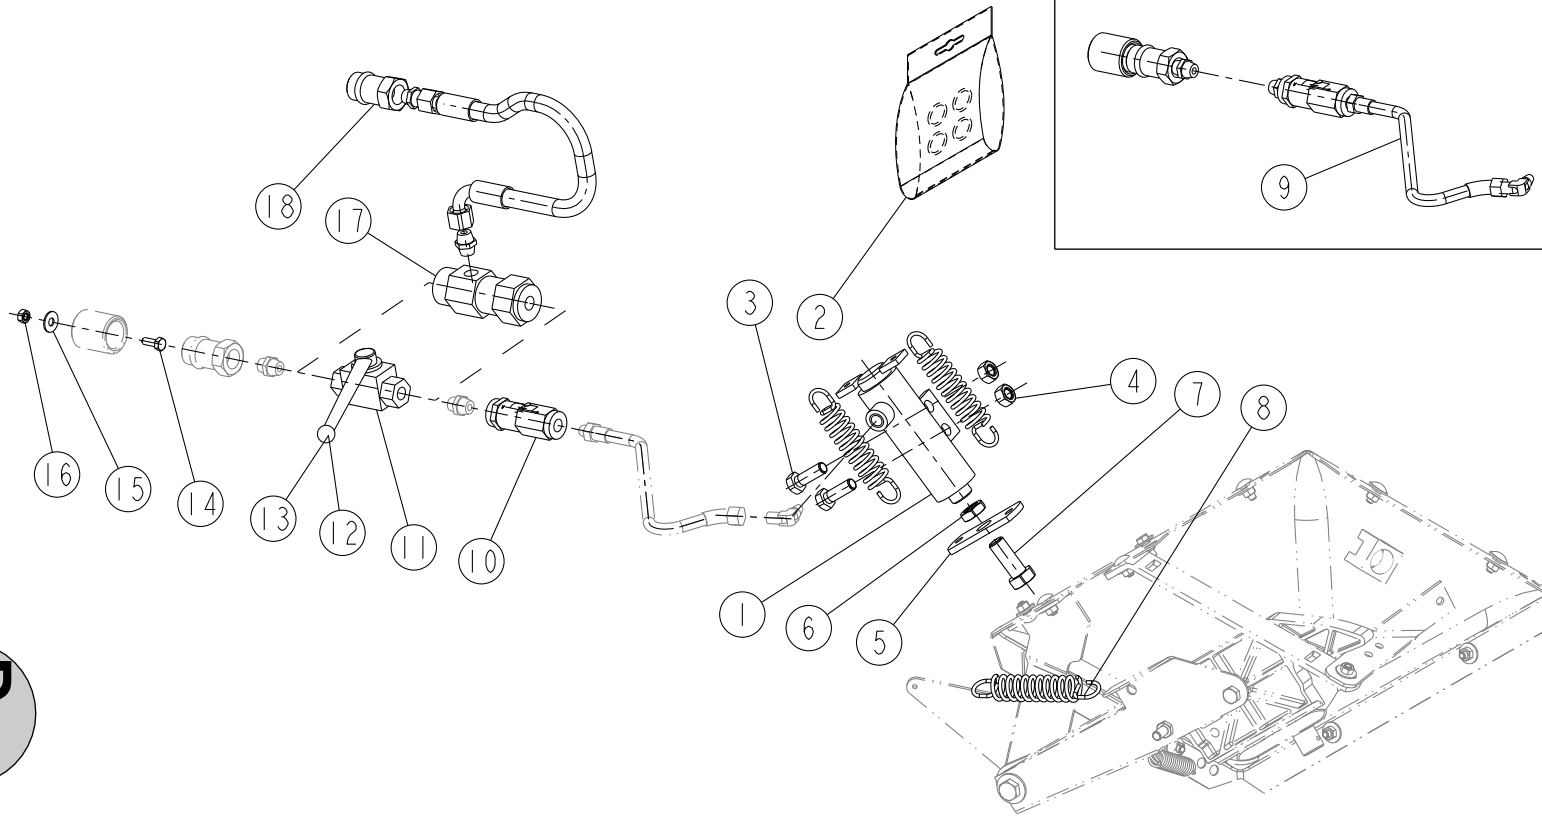

DPX PRIMA

REP	CODE	DÉSIGNATION
1	982302	Verin trappe ng
2	720147	Poch joints verin 909020 982302
3	559030	Vis h 10x30 inox a2 70 fp
4	571260	Ecrou h10 inox a2 70
5	967070	Plaque ressort
6	571284	Ecrou hm 14 inox a2 70
7	558435	Vis h 14x35 inox
8	981009	Ressort trappe glx
9	983014	Kit hydraulique 2 se
10	795512	Limit uni fix 1 fg3 8 fg3 8
11	795041	Robinet 1 4 poignee droite
12	720833	Poignee de robinet carre 9mm
13	720896	Poignee de robinet carre 6mm
14	558665	Vis h 6x16 inox a2 70
15	573856	Rondelle l6 n inox a2 70
16	571256	Ecrou h6 inox a2 70
17	983072	Clapet pilot se 1 4
18	983080	Kit hyd clapet pilot mg
19	983015	Kit adaptation 2se en 1se
20	917107	Support robinets so
21	901578	Bride d etrier
22	571205	Ecrou h5 zn 6 c fe
23	906330	Glissiere support cde
24	558835	Vis h 8x35 inox a2 70 fp
25	571208	Ecrou h8 zn 6 c fe