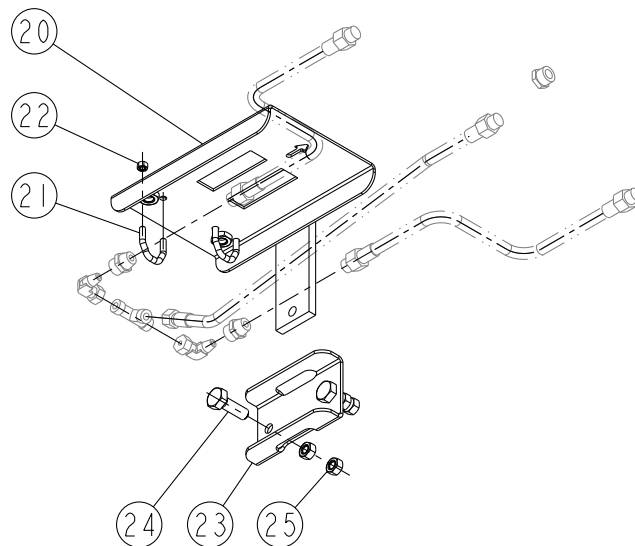

DPX PRIMA

REP	CODE	DÉSIGNATION
1	982302	Verin trappe ng
2	720147	Poch joints verin 909020 982302
3	559030	Vis h 10x30 inox a2 70 fp
4	571260	Ecrou h10 inox a2 70
5	967070	Plaque ressort
6	571284	Ecrou hm 14 inox a2 70
7	558435	Vis h 14x35 inox
8	981009	Ressort trappe glx
9	983014	Kit hydraulique 2 se
10	795512	Limit uni fix 1 fg3 8 fg3 8
11	795041	Robinet 1 4 poignee droite
12	720833	Poignee de robinet carre 9mm
13	720896	Poignee de robinet carre 6mm
14	558665	Vis h 6x16 inox a2 70
15	573856	Rondelle l6 n inox a2 70
16	571256	Ecrou h6 inox a2 70
17	983072	Clapet pilot se 1 4
18	983080	Kit hyd clapet pilot mg
19	983015	Kit adaptation 2se en 1se
20	917107	Support robinets so
21	901578	Bride d etrier
22	571205	Ecrou h5 zn 6 c fe
23	906330	Glissiere support cde
24	558835	Vis h 8x35 inox a2 70 fp
25	571208	Ecrou h8 zn 6 c fe