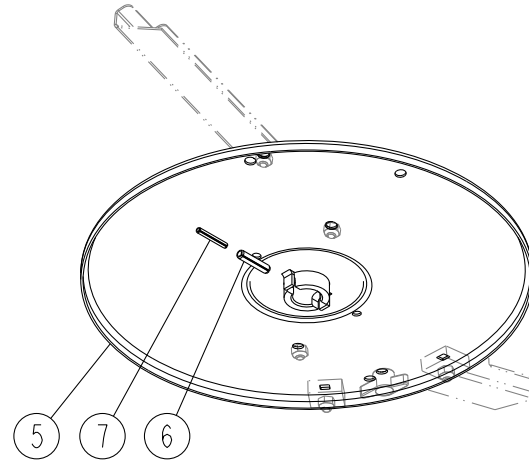

DPX PRIMA

REP	CODE	DÉSIGNATION
1	909728	Plateau g so
2	559020	Vis h 10x20 inox a2 70 fst
3	590410	Goup elastic 8x50 serie ep
4	590210	Goup elastic 5x50 serie ep
5	900891	Plateau d so
6	590407	Goup elastic 8x35 serie ep
7	590207	Goup elastic 5x35 serie ep
8	916189	Plateau bordures g so
9	916190	Plateau bordures d so

E2-01