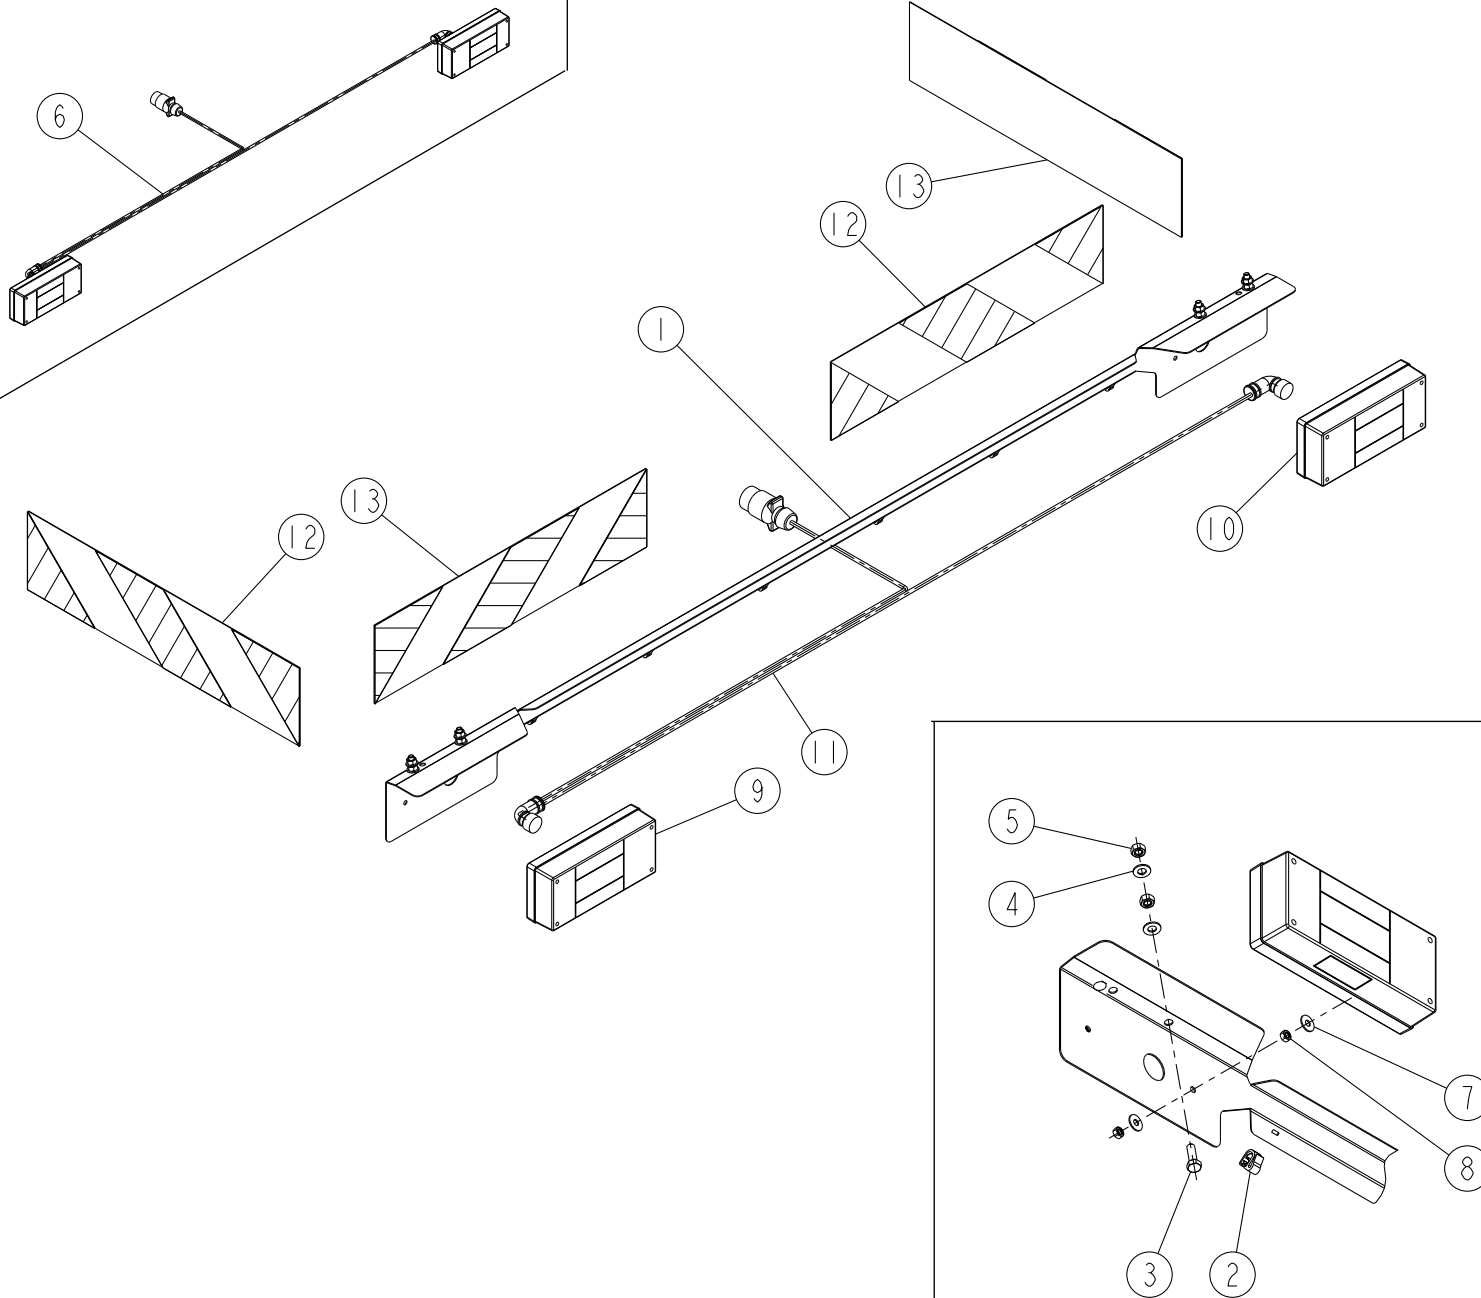

DPX PRIMA 10/DX 01 106 →...

G1-03

REP	CODE	DÉSIGNATION
1	967222	Barre éclairage dpx28
2	794755	Bride fil d 6-12 a encliqueter
3	558825	Vis h 8x25 inox a2 70 fp
4	573808	Rondelle m8 n inox a2 70
5	571258	Ecrou h8 inox a2 70
6	983819	Kit éclairage distrib connec
7	573856	Rondelle I6 n inox a2 70
8	571256	Ecrou h6 inox a2 70
9	721014	Feu g 2005
10	721015	Feu d 2005
11	721016	Cable liaison dpx nm
12	988112	Autocol refl 141 567 g
13	988111	Autocol refl 141 567 d