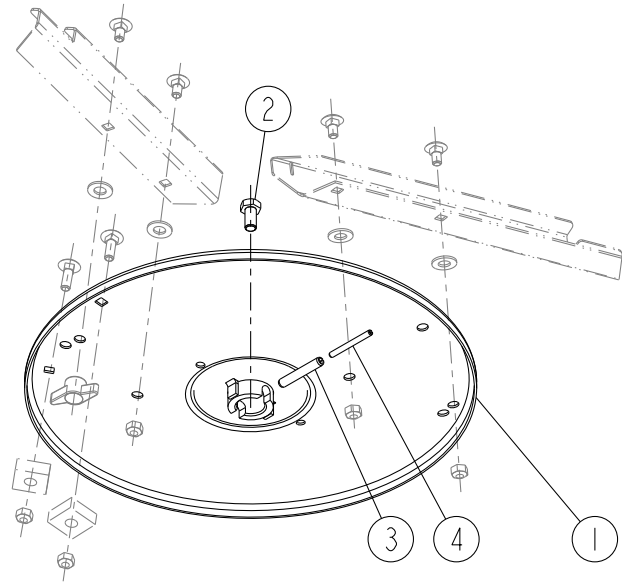

DPX PRIMA

REP	CODE	DÉSIGNATION
1	909728	Plateau g so
2	559020	Vis h 10x20 inox a2 70 fst
3	590410	Goup elastic 8x50 serie ep
4	590210	Goup elastic 5x50 serie ep
5	900891	Plateau d so
6	590407	Goup elastic 8x35 serie ep
7	590207	Goup elastic 5x35 serie ep
8	916189	Plateau bordures g so
9	916190	Plateau bordures d so

E2-01