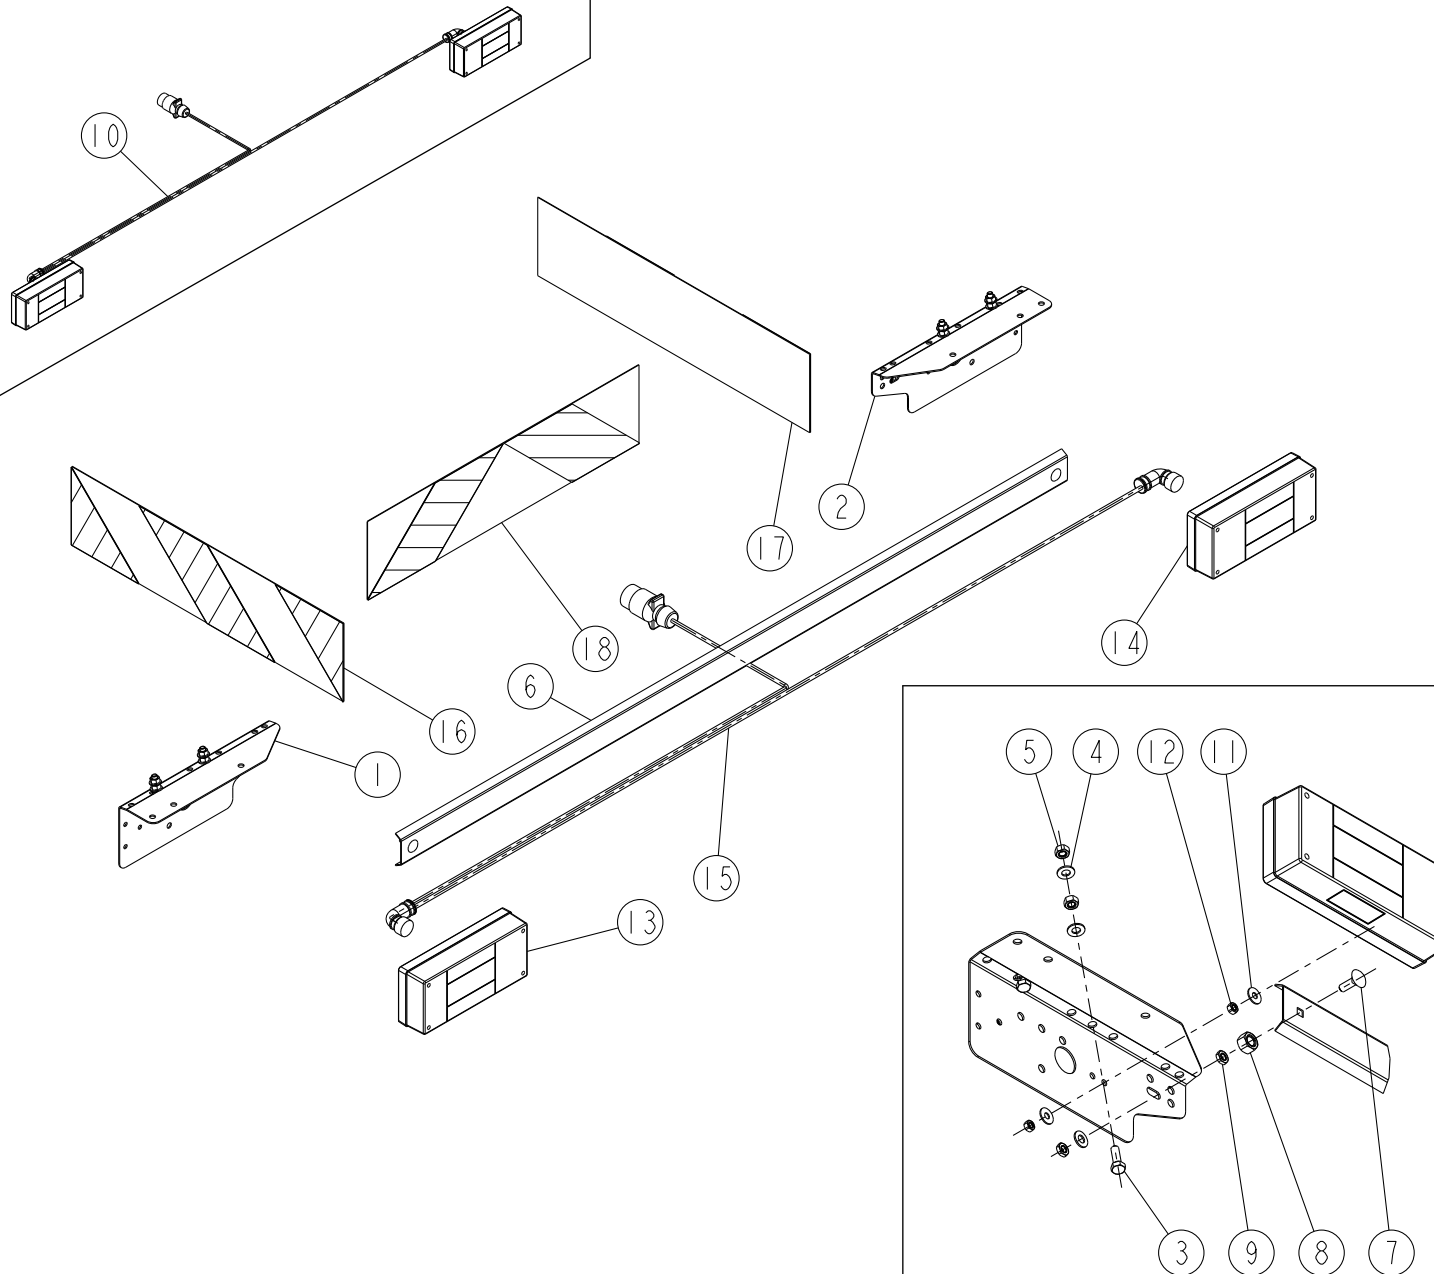

G1-02

REP	CODE	DÉSIGNATION
1	967163	Porte feu nm g
2	967164	Porte feu nm d
3	558825	Vis h 8x25 inox a2 70 fp
4	573808	Rondelle m8 n inox a2 70
5	571258	Ecrou h8 inox a2 70
6	952123	Barre éclairage dpx
7	558925	Vis trcc 8x25 inox a2 70
8	571262	Ecrou h12 inox a2 70
9	571278	Ecrou hm 8 inox a2 70
10	983819	Kit éclairage distrib connec
11	573856	Rondelle l6 n inox a2 70
12	571256	Ecrou h6 inox a2 70
13	721014	Feu g 2005
14	721015	Feu d 2005
15	721016	Cable liaison dpx nm
16	988112	Autocol refl 141 567 g
17	988111	Autocol refl 141 567 d
18	988118	Autocol refl 141 567 c