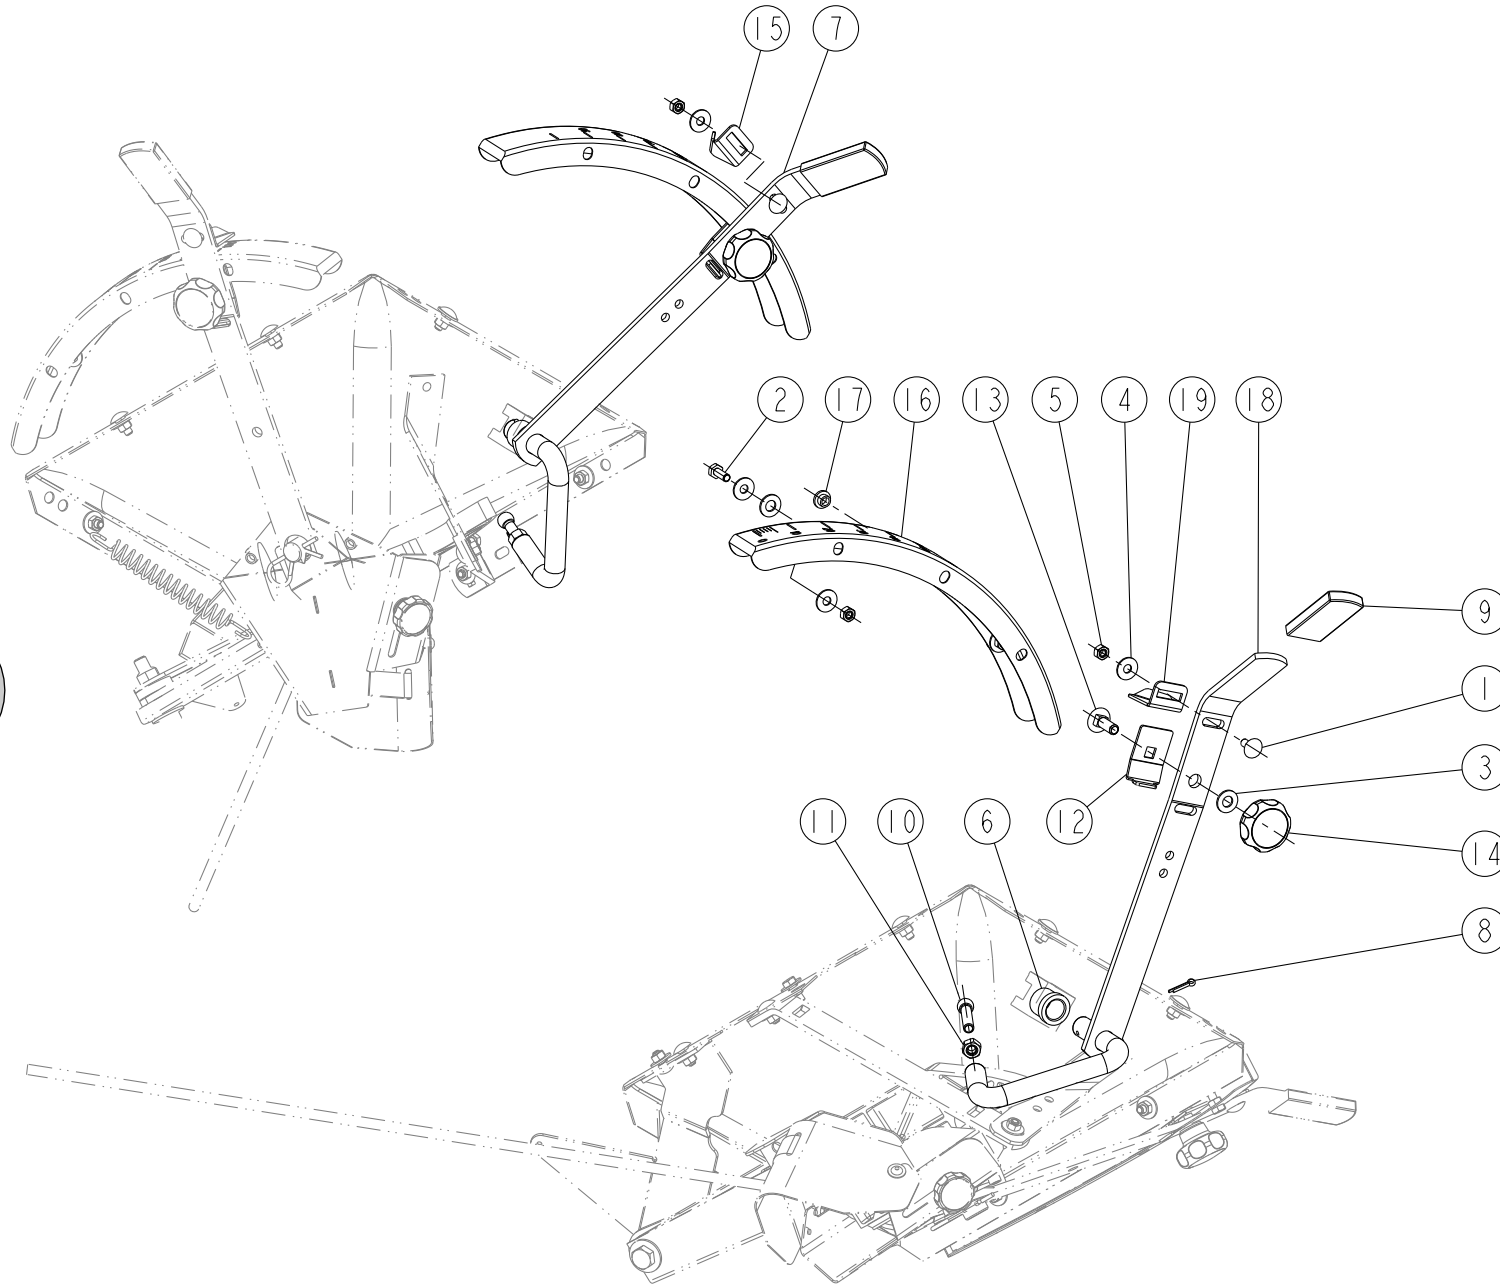

DPX PRIMA

REP	CODE	DÉSIGNATION
1	558715	Vis trcc 6x15 inox a2 70
2	558665	Vis h 6x16 inox a2 70
3	573808	Rondelle m8 n inox a2 70
4	573856	Rondelle l6 n inox a2 70
5	571256	Ecrou h6 inox a2 70
6	925054	Bague plastique ng
7	918178	Butee trappe glx so g
8	593163	Goupille v 3 2x18 inox
9	415750	Poignee k 28x5x60 noir
10	921071	Rotule ng
11	571258	Ecrou h8 inox a2 70
12	963116	Butee serrage levier ng
13	558925	Vis trcc 8x25 inox a2 70
14	911003	Poignee de cmde hm8 inox as
15	968006	Index g ng
16	935005	Secteur debit
17	415716	Bouchon d9 gpn 300 f041 nat
18	918179	Butee trappe glx so d
19	968005	Index d ng

C1-02