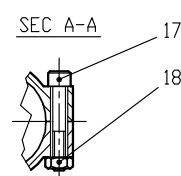

DPX PRIMA

REP	CODE	DÉSIGNATION
1	936002	Arbre de sortie z15 m4-2
2	720835	Couronne z15 m4-2
3	910134	Clavette forme b 6x6x18
4	711001	Roulement 6205 rs1 25x52x15
5	720323	Joint a levre 25x37x5
6	721011	Arbre de liaison dx
7	910124	Joint a levre 25x47x7
8	720837	Entretoise renvoi central
9	910164	Boite superieure l25
10	910163	Boite inferieure l25
11	910161	Clavette forme a 8x7x20
12	910162	Pignon z17 m3-5
13	574225	Circlips ext d25
14	480003	Pot de graisse 1kg
15	910132	Boite symetrique l150
16	910133	Boite l150
17	553845	Vis chc 8x45 8-8
18	571208	Ecrou h8 zn 6 c fe
19	732001	Joint torique 2-65x15-1
20	910126	Bouchon 3-8 gaz
21	910034	Clavette forme a 8x7x25
22	910157	Couronne z23 m3-5
23	720319	Arbre d entree 540 tr-mn
24	936028	Bague racleuse v-25a
25	720316	Cale 25mm6x0mm6
26	720331	Cale 25mm6x0mm8
27	720332	Cale 25mm6x1mm

F1-00
(Bis)