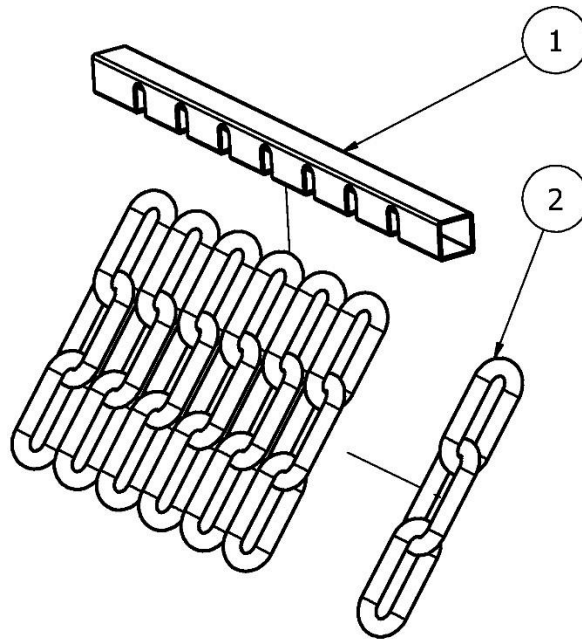

Rysunek R3

RO00374 Uchwyt łańcuchów

LISTA CZĘŚCI

NR	ILOŚĆ	NUMER KATALOGOWY	OPIS
1	1	RO00376	Profil uchwytu
2	7	RO00490	Rozdrabniacz

Rysunek R4

RO00365 Belka z oświetleniem