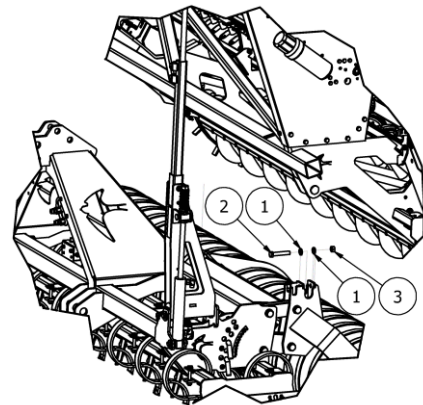

KATALOG CZĘŚCI

REWO

www.agro-masz.eu

AGRO[®] MASZ

Modern Farming

LISTA CZĘŚCI

NR	ILOŚĆ	NUMER KATALOGOWY	OPIS
1	1	RO00334	Podest
2	1	RO00352	Poręcz
3	1	RO00086	Pompa PMD 25s
4	1	RO00432	Ośłona taśmy
5	1	RO00452	Podpora koła
6	1	RO00374	Uchwyt łańcuchów
7	1	RO00042	Rama kompletna
8	1	RO00007	Oś z kołami
9	1	RO00122	Zespół wysiewający wapno kompletny
10	1	RO00288	Wał przekazu mocy
11	1	RO00289	Skrzynia uzbrojona
12	1	RO00365	Belka z oświetleniem

LISTA CZĘŚCI

NR	ILOŚĆ	NUMER KATALOGOWY	OPIS
1	1	RO00331	Schodek
2	2	RO00340	Rolka 31x10
3	1	RO00341	Drabinka
4	1	RO00386	Uchwyt schodów
5	1	RO00484	Zabezpieczenie drabinek
6	1	RO00504	Podpora podestu
7	1	RO00620	Wzmocnienie podestu

LISTA CZĘŚCI

NR	ILOŚĆ	NUMER KATALOGOWY	OPIS
1	1	RO00004	Koło 18,4 R30
2	1	RO00008	Koło 18,4 R30
3	1	RO00098	Oś kompletna
4	1	RO00152	Siłownik hamulca
5	1	RO00547	Łańcuch
7	1	RO00615	Siłownik hamulca

LISTA CZĘŚCI

LISTA CZĘŚCI			
NR	ILOŚĆ	NUMER KATALOGOWY	OPIS
1	1	RO00030	Rama ROP
2	1	RO00036	Bęben tylny
3	1	RO00039	Bęben przód
4	2	EW00002	Napinacz taśmy
5	16	RO00065	Rolka kompletna taśmy
6	1	RO00146	Zaczep kompletny
7	1	RO00163	Wał pośredni
8	3	RO00244	Łożysko z obudową UCF209
9	1	RO00275	Stopa zaczepu
10	1	RO00324	Wał bębna tył
11	1	Przekładnia walcowa1	Przekładnia walcowa1
12	1	Przekładnia walcowa2	Przekładnia walcowa2
13	1	RO00230	Lejek kompletny
14	1	RO00363	Przekładnia 1:30 duża
15	2	RO00366	Podkładka pod taśmę
16	1	EL00038	Zespół łożysk UCF207
17	1	RO00453	Zgarniacz środek
18	1	DIN 934 - M24	Nakrętka
19	1	RO00455	Uchwyt haka
20	1	RO00259	Zawór z rozdzielaczem
21	1	RO00216	Zawór pneumatyki hamulca
22	1	RO00207	Obejma zbiornika wyrównawczego układu hamulcowego z śrubami
23	1	RO00197	Zbiornik powietrza układu hamulcowego
24	1	RO00467	Uchwyt zaworu
25	1	RO00469	Uchwyt przewodów
26	1	RO00477	Prowadzenie napinacza
27	1	RO00478	Napinacz
28	1	RO00487	Poręcz zabezpieczająca
29	1	RO00576	Zespół amortyzujący
30	1	RO00581	Podpora wału
31	1	RO00612	Rolka kierunkowa