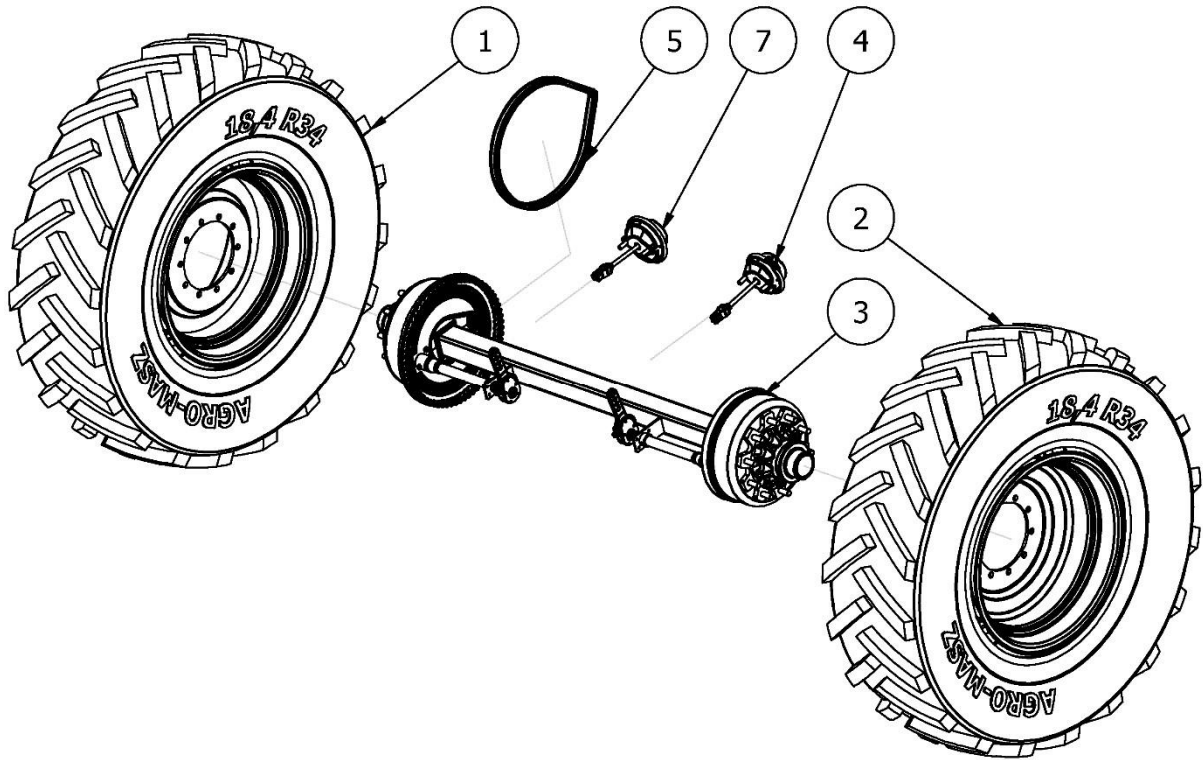

LISTA CZĘŚCI

NR	ILOŚĆ	NUMER KATALOGOWY	OPIS
1	1	RO00331	Schodek
2	2	RO00340	Rolka 31x10
3	1	RO00341	Drabinka
4	1	RO00386	Uchwyt schodów
5	1	RO00484	Zabezpieczenie drabinek
6	1	RO00504	Podpora podestu
7	1	RO00620	Wzmocnienie podestu

Rysunek R3

RO00374 Uchwyt łańcuchów

LISTA CZĘŚCI

NR	ILOŚĆ	NUMER KATALOGOWY	OPIS
1	1	RO00376	Profil uchwytu
2	7	RO00490	Rozdrabniacz

Rysunek R4

RO00365 Belka z oświetleniem

LISTA CZĘŚCI

NR	ILOŚĆ	NUMER KATALOGOWY	OPIS
1	1	RO00358	Belka oświetleniowa
2	2	EW.EK.00036	Lampa SN - kompletna
3	1	RO00449	Kogut

LISTA CZĘŚCI

NR	ILOŚĆ	NUMER KATALOGOWY	OPIS
1	1	RO00055	Przekładnia boczna talerza
2	1	RO00111	Zespół wysiewający
3	1	RO00120	Tarcza kompletna lewa wapno
4	1	RO00118	Tarcza kompletna prawa wapno
5	1	RO00133	Uchwyt
6	1	RO00198	Zderzak
7	1	RO00351	Ośłona wałka
8	2	BT.EK.00016	Odblask trójkątny
9	1	RO00499	Mocowanie przekładni

LISTA CZĘŚCI

NR	ILOŚĆ	NUMER KATALOGOWY	OPIS
1	1	RO00004	Koło 18,4 R30
2	1	RO00008	Koło 18,4 R30
3	1	RO00098	Oś kompletna
4	1	RO00152	Siłownik hamulca
5	1	RO00547	Łańcuch
7	1	RO00615	Siłownik hamulca

LISTA CZĘŚCI