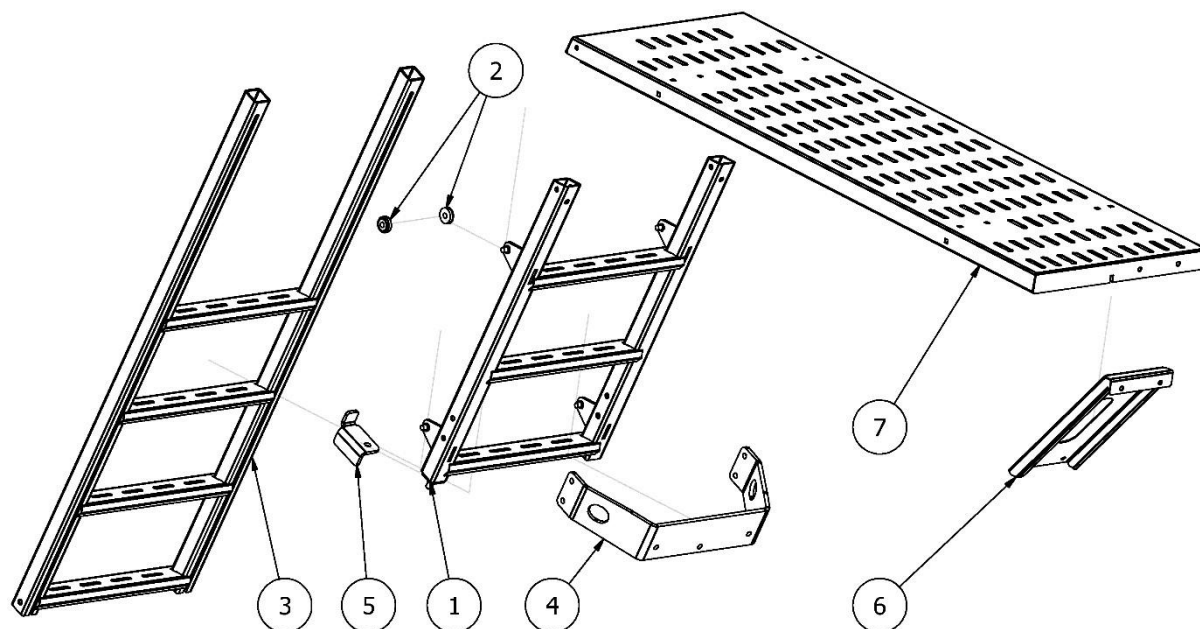

KATALOG CZĘŚCI

REWO

www.agro-masz.eu

AGRO[®] MASZ

Modern Farming

LISTA CZĘŚCI

NR	ILOŚĆ	NUMER KATALOGOWY	OPIS
1	1	RO00334	Podest
2	1	RO00352	Poręcz
3	1	RO00086	Pompa PMD 25s
4	1	RO00432	Ośłona taśmy
5	1	RO00452	Podpora koła
6	1	RO00374	Uchwyt łańcuchów
7	1	RO00042	Rama kompletna
8	1	RO00007	Oś z kołami
9	1	RO00122	Zespół wysiewający wapno kompletny
10	1	RO00288	Wał przekazu mocy
11	1	RO00289	Skrzynia uzbrojona
12	1	RO00365	Belka z oświetleniem

LISTA CZĘŚCI

NR	ILOŚĆ	NUMER KATALOGOWY	OPIS
1	1	RO00331	Schodek
2	2	RO00340	Rolka 31x10
3	1	RO00341	Drabinka
4	1	RO00386	Uchwyt schodów
5	1	RO00484	Zabezpieczenie drabinek
6	1	RO00504	Podpora podestu
7	1	RO00620	Wzmocnienie podestu

LISTA CZĘŚCI

NR	ILOŚĆ	NUMER KATALOGOWY	OPIS
1	1	RO00055	Przekładnia boczna talerza
2	1	RO00111	Zespół wysiewający
3	1	RO00120	Tarcza kompletna lewa wapno
4	1	RO00118	Tarcza kompletna prawa wapno
5	1	RO00133	Uchwyt
6	1	RO00198	Zderzak
7	1	RO00351	Ośłona wałka
8	2	BT.EK.00016	Odblask trójkątny
9	1	RO00499	Mocowanie przekładni

LISTA CZĘŚCI

NR	ILOŚĆ	NUMER KATALOGOWY	OPIS
1	1	RO00004	Koło 18,4 R30
2	1	RO00008	Koło 18,4 R30
3	1	RO00098	Oś kompletna
4	1	RO00152	Siłownik hamulca
5	1	RO00547	Łańcuch
7	1	RO00615	Siłownik hamulca

LISTA CZĘŚCI