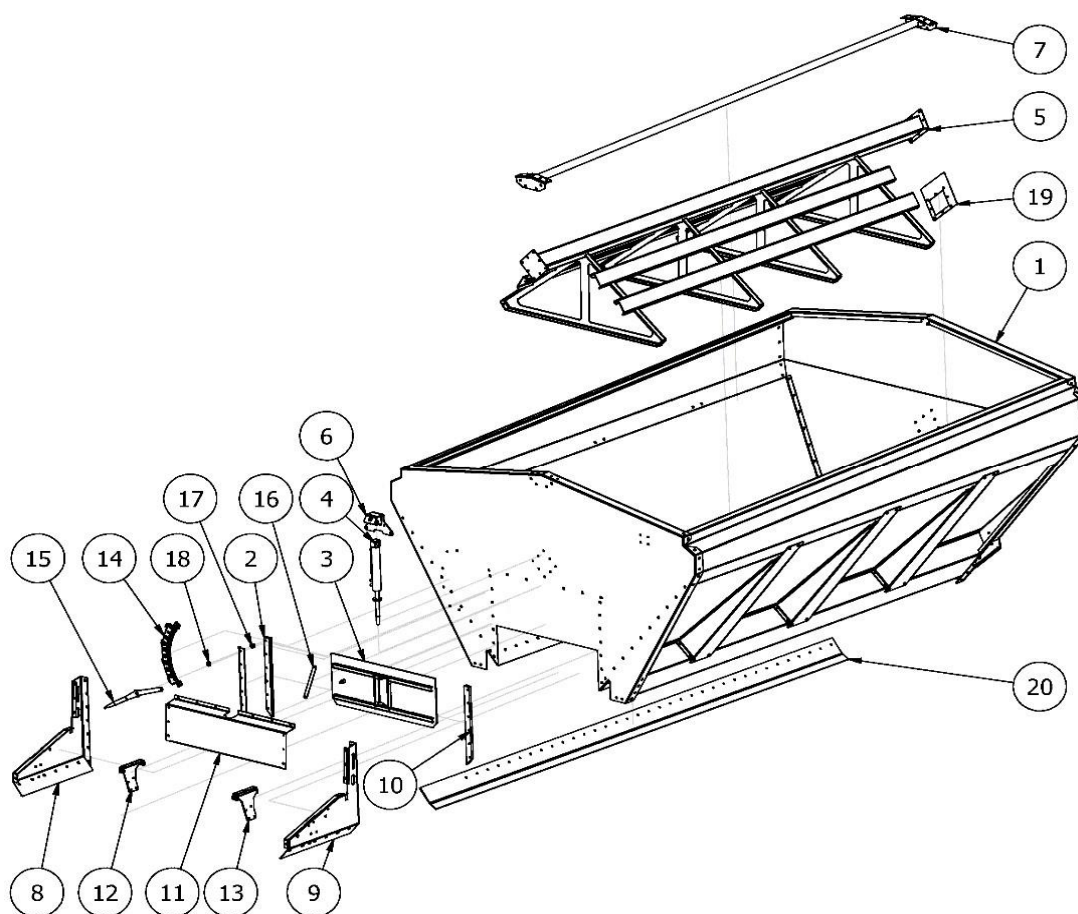

LISTA CZĘŚCI

NR	ILOŚĆ	NUMER KATALOGOWY	OPIS
1	1	RO00331	Schodek
2	2	RO00340	Rolka 31x10
3	1	RO00341	Drabinka
4	1	RO00386	Uchwyt schodów
5	1	RO00484	Zabezpieczenie drabinek
6	1	RO00504	Podpora podestu
7	1	RO00620	Wzmocnienie podestu

Rysunek R3

RO00374 Uchwyt łańcuchów

LISTA CZĘŚCI

NR	ILOŚĆ	NUMER KATALOGOWY	OPIS
1	1	RO00376	Profil uchwytu
2	7	RO00490	Rozdrabniacz

Rysunek R4

RO00365 Belka z oświetleniem

LISTA CZĘŚCI

NR	ILOŚĆ	NUMER KATALOGOWY	OPIS
1	1	RO00358	Belka oświetleniowa
2	2	EW.EK.00036	Lampa SN - kompletna
3	1	RO00449	Kogut

LISTA CZĘŚCI

NR	ILOŚĆ	NUMER KATALOGOWY	OPIS
1	1	RO00055	Przekładnia boczna talerza
2	1	RO00111	Zespół wysiewający
3	1	RO00120	Tarcza kompletna lewa wapno
4	1	RO00118	Tarcza kompletna prawa wapno
5	1	RO00133	Uchwyt
6	1	RO00198	Zderzak
7	1	RO00351	Ośłona wałka
8	2	BT.EK.00016	Odblask trójkątny
9	1	RO00499	Mocowanie przekładni

LISTA CZĘŚCI

NR	ILOŚĆ	NUMER KATALOGOWY	OPIS
1	1	RO00004	Koło 18,4 R30
2	1	RO00008	Koło 18,4 R30
3	1	RO00098	Oś kompletna
4	1	RO00152	Siłownik hamulca
5	1	RO00547	Łańcuch
7	1	RO00615	Siłownik hamulca

LISTA CZĘŚCI