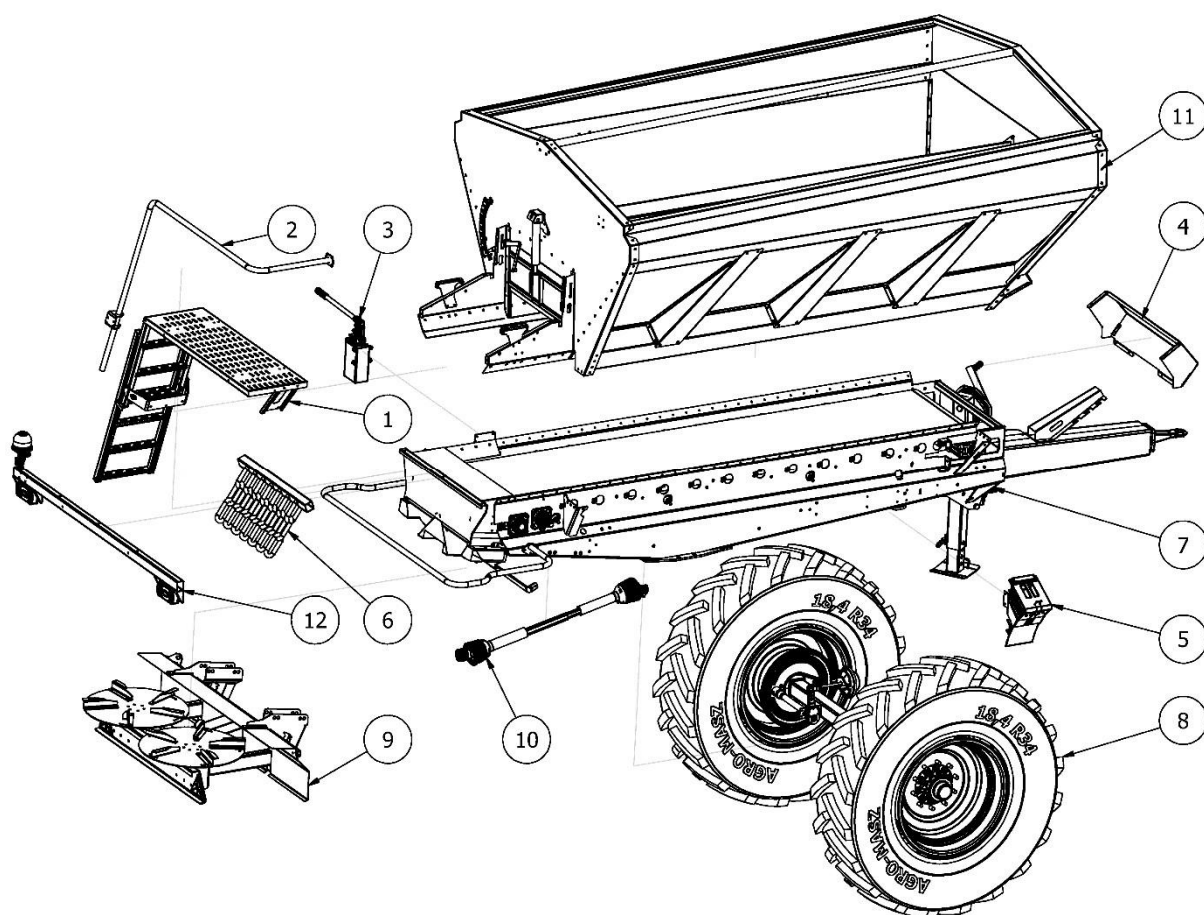

KATALOG CZĘŚCI

REWO

www.agro-masz.eu

AGRO[®] MASZ

Modern Farming

LISTA CZĘŚCI

NR	ILOŚĆ	NUMER KATALOGOWY	OPIS
1	1	RO00334	Podest
2	1	RO00352	Poręcz
3	1	RO00086	Pompa PMD 25s
4	1	RO00432	Ośłona taśmy
5	1	RO00452	Podpora koła
6	1	RO00374	Uchwyt łańcuchów
7	1	RO00042	Rama kompletna
8	1	RO00007	Oś z kołami
9	1	RO00122	Zespół wysiewający wapno kompletny
10	1	RO00288	Wał przekazu mocy
11	1	RO00289	Skrzynia uzbrojona
12	1	RO00365	Belka z oświetleniem

LISTA CZĘŚCI

NR	ILOŚĆ	NUMER KATALOGOWY	OPIS
1	1	RO00331	Schodek
2	2	RO00340	Rolka 31x10
3	1	RO00341	Drabinka
4	1	RO00386	Uchwyt schodów
5	1	RO00484	Zabezpieczenie drabinek
6	1	RO00504	Podpora podestu
7	1	RO00620	Wzmocnienie podestu

LISTA CZĘŚCI

NR	ILOŚĆ	NUMER KATALOGOWY	OPIS
1	1	RO00055	Przekładnia boczna talerza
2	1	RO00111	Zespół wysiewający
3	1	RO00120	Tarcza kompletna lewa wapno
4	1	RO00118	Tarcza kompletna prawa wapno
5	1	RO00133	Uchwyt
6	1	RO00198	Zderzak
7	1	RO00351	Ośłona wałka
8	2	BT.EK.00016	Odblask trójkątny
9	1	RO00499	Mocowanie przekładni

LISTA CZĘŚCI

NR	ILOŚĆ	NUMER KATALOGOWY	OPIS
1	1	RO00004	Koło 18,4 R30
2	1	RO00008	Koło 18,4 R30
3	1	RO00098	Oś kompletna
4	1	RO00152	Siłownik hamulca
5	1	RO00547	Łańcuch
7	1	RO00615	Siłownik hamulca

LISTA CZĘŚCI