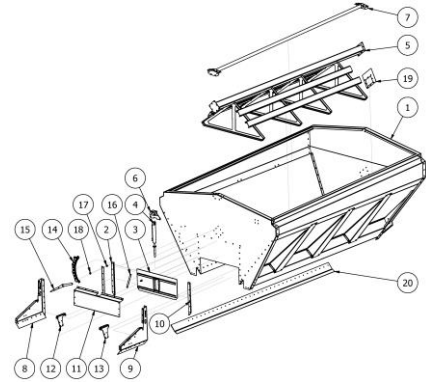

KATALOG CZĘŚCI

REWO

www.agro-masz.eu

AGRO[®] MASZ

Modern Farming

LISTA CZĘŚCI

NR	ILOŚĆ	NUMER KATALOGOWY	OPIS
1	1	RO00334	Podest
2	1	RO00352	Poręcz
3	1	RO00086	Pompa PMD 25s
4	1	RO00432	Ośłona taśmy
5	1	RO00452	Podpora koła
6	1	RO00374	Uchwyt łańcuchów
7	1	RO00042	Rama kompletna
8	1	RO00007	Oś z kołami
9	1	RO00122	Zespół wysiewający wapno kompletny
10	1	RO00288	Wał przekazu mocy
11	1	RO00289	Skrzynia uzbrojona
12	1	RO00365	Belka z oświetleniem

LISTA CZĘŚCI

NR	ILOŚĆ	NUMER KATALOGOWY	OPIS
1	1	RO00331	Schodek
2	2	RO00340	Rolka 31x10
3	1	RO00341	Drabinka
4	1	RO00386	Uchwyt schodów
5	1	RO00484	Zabezpieczenie drabinek
6	1	RO00504	Podpora podestu
7	1	RO00620	Wzmocnienie podestu

LISTA CZĘŚCI

NR	ILOŚĆ	NUMER KATALOGOWY	OPIS
1	1	RO00055	Przekładnia boczna talerza
2	1	RO00111	Zespół wysiewający
3	1	RO00120	Tarcza kompletna lewa wapno
4	1	RO00118	Tarcza kompletna prawa wapno
5	1	RO00133	Uchwyt
6	1	RO00198	Zderzak
7	1	RO00351	Ośłona wałka
8	2	BT.EK.00016	Odblask trójkątny
9	1	RO00499	Mocowanie przekładni

LISTA CZĘŚCI

NR	ILOŚĆ	NUMER KATALOGOWY	OPIS
1	1	RO00004	Koło 18,4 R30
2	1	RO00008	Koło 18,4 R30
3	1	RO00098	Oś kompletna
4	1	RO00152	Siłownik hamulca
5	1	RO00547	Łańcuch
7	1	RO00615	Siłownik hamulca

LISTA CZĘŚCI