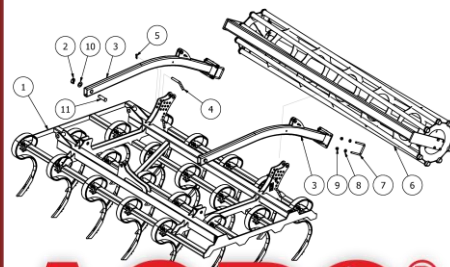

KATALOG CZĘŚCI

REWO

www.agro-masz.eu

AGRO[®] MASZ

Modern Farming

LISTA CZĘŚCI

NR	ILOŚĆ	NUMER KATALOGOWY	OPIS
1	1	RO00334	Podest
2	1	RO00352	Poręcz
3	1	RO00086	Pompa PMD 25s
4	1	RO00432	Ośłona taśmy
5	1	RO00452	Podpora koła
6	1	RO00374	Uchwyt łańcuchów
7	1	RO00042	Rama kompletna
8	1	RO00007	Oś z kołami
9	1	RO00122	Zespół wysiewający wapno kompletny
10	1	RO00288	Wał przekazu mocy
11	1	RO00289	Skrzynia uzbrojona
12	1	RO00365	Belka z oświetleniem

LISTA CZĘŚCI

NR	ILOŚĆ	NUMER KATALOGOWY	OPIS
1	1	RO00331	Schodek
2	2	RO00340	Rolka 31x10
3	1	RO00341	Drabinka
4	1	RO00386	Uchwyt schodów
5	1	RO00484	Zabezpieczenie drabinek
6	1	RO00504	Podpora podestu
7	1	RO00620	Wzmocnienie podestu

LISTA CZĘŚCI

NR	ILOŚĆ	NUMER KATALOGOWY	OPIS
1	1	RO00004	Koło 18,4 R30
2	1	RO00008	Koło 18,4 R30
3	1	RO00098	Oś kompletna
4	1	RO00152	Siłownik hamulca
5	1	RO00547	Łańcuch
7	1	RO00615	Siłownik hamulca

LISTA CZĘŚCI

LISTA CZĘŚCI			
NR	ILOŚĆ	NUMER KATALOGOWY	OPIS
1	1	RO00030	Rama ROP
2	1	RO00036	Bęben tylny
3	1	RO00039	Bęben przód
4	2	EW00002	Napinacz taśmy
5	16	RO00065	Rolka kompletna taśmy
6	1	RO00146	Zaczep kompletny
7	1	RO00163	Wał pośredni
8	3	RO00244	Łożysko z obudową UCF209
9	1	RO00275	Stopa zaczepu
10	1	RO00324	Wał bębna tył
11	1	Przekładnia walcowa1	Przekładnia walcowa1
12	1	Przekładnia walcowa2	Przekładnia walcowa2
13	1	RO00230	Lejek kompletny
14	1	RO00363	Przekładnia 1:30 duża
15	2	RO00366	Podkładka pod taśmę
16	1	EL00038	Zespół łożysk UCF207
17	1	RO00453	Zgarniacz środek
18	1	DIN 934 - M24	Nakrętka
19	1	RO00455	Uchwyt haka
20	1	RO00259	Zawór z rozdzielaczem
21	1	RO00216	Zawór pneumatyki hamulca
22	1	RO00207	Obejma zbiornika wyrównawczego układu hamulcowego z śrubami
23	1	RO00197	Zbiornik powietrza układu hamulcowego
24	1	RO00467	Uchwyt zaworu
25	1	RO00469	Uchwyt przewodów
26	1	RO00477	Prowadzenie napinacza
27	1	RO00478	Napinacz
28	1	RO00487	Poręcz zabezpieczająca
29	1	RO00576	Zespół amortyzujący
30	1	RO00581	Podpora wału
31	1	RO00612	Rolka kierunkowa