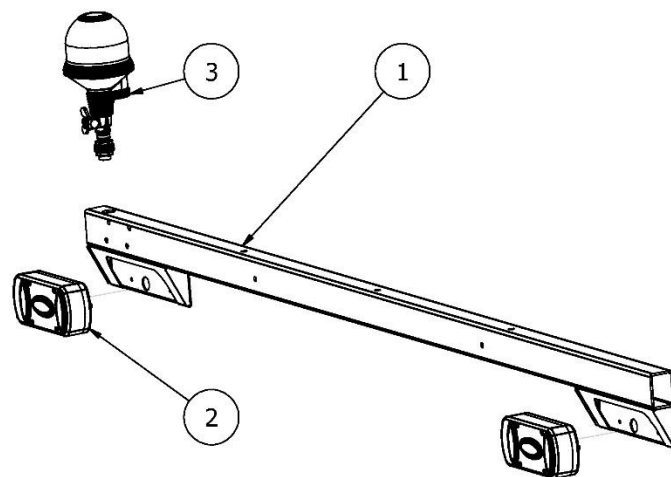

LISTA CZĘŚCI

NR	ILOŚĆ	NUMER KATALOGOWY	OPIS
1	1	RO00331	Schodek
2	2	RO00340	Rolka 31x10
3	1	RO00341	Drabinka
4	1	RO00386	Uchwyt schodów
5	1	RO00484	Zabezpieczenie drabinek
6	1	RO00504	Podpora podestu
7	1	RO00620	Wzmocnienie podestu

Rysunek R3

RO00374 Uchwyt łańcuchów

LISTA CZĘŚCI

NR	ILOŚĆ	NUMER KATALOGOWY	OPIS
1	1	RO00376	Profil uchwytu
2	7	RO00490	Rozdrabniacz

Rysunek R4

RO00365 Belka z oświetleniem

LISTA CZĘŚCI

NR	ILOŚĆ	NUMER KATALOGOWY	OPIS
1	1	RO00358	Belka oświetleniowa
2	2	EW.EK.00036	Lampa SN - kompletna
3	1	RO00449	Kogut

LISTA CZĘŚCI

NR	ILOŚĆ	NUMER KATALOGOWY	OPIS
1	1	RO00055	Przekładnia boczna talerza
2	1	RO00111	Zespół wysiewający
3	1	RO00120	Tarcza kompletna lewa wapno
4	1	RO00118	Tarcza kompletna prawa wapno
5	1	RO00133	Uchwyt
6	1	RO00198	Zderzak
7	1	RO00351	Ośłona wałka
8	2	BT.EK.00016	Odblask trójkątny
9	1	RO00499	Mocowanie przekładni