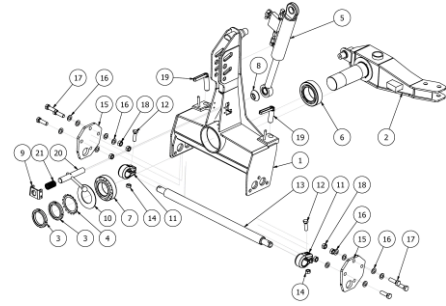

KATALOG CZĘŚCI

REWO

www.agro-masz.eu

AGRO® MASZ

Modern Farming