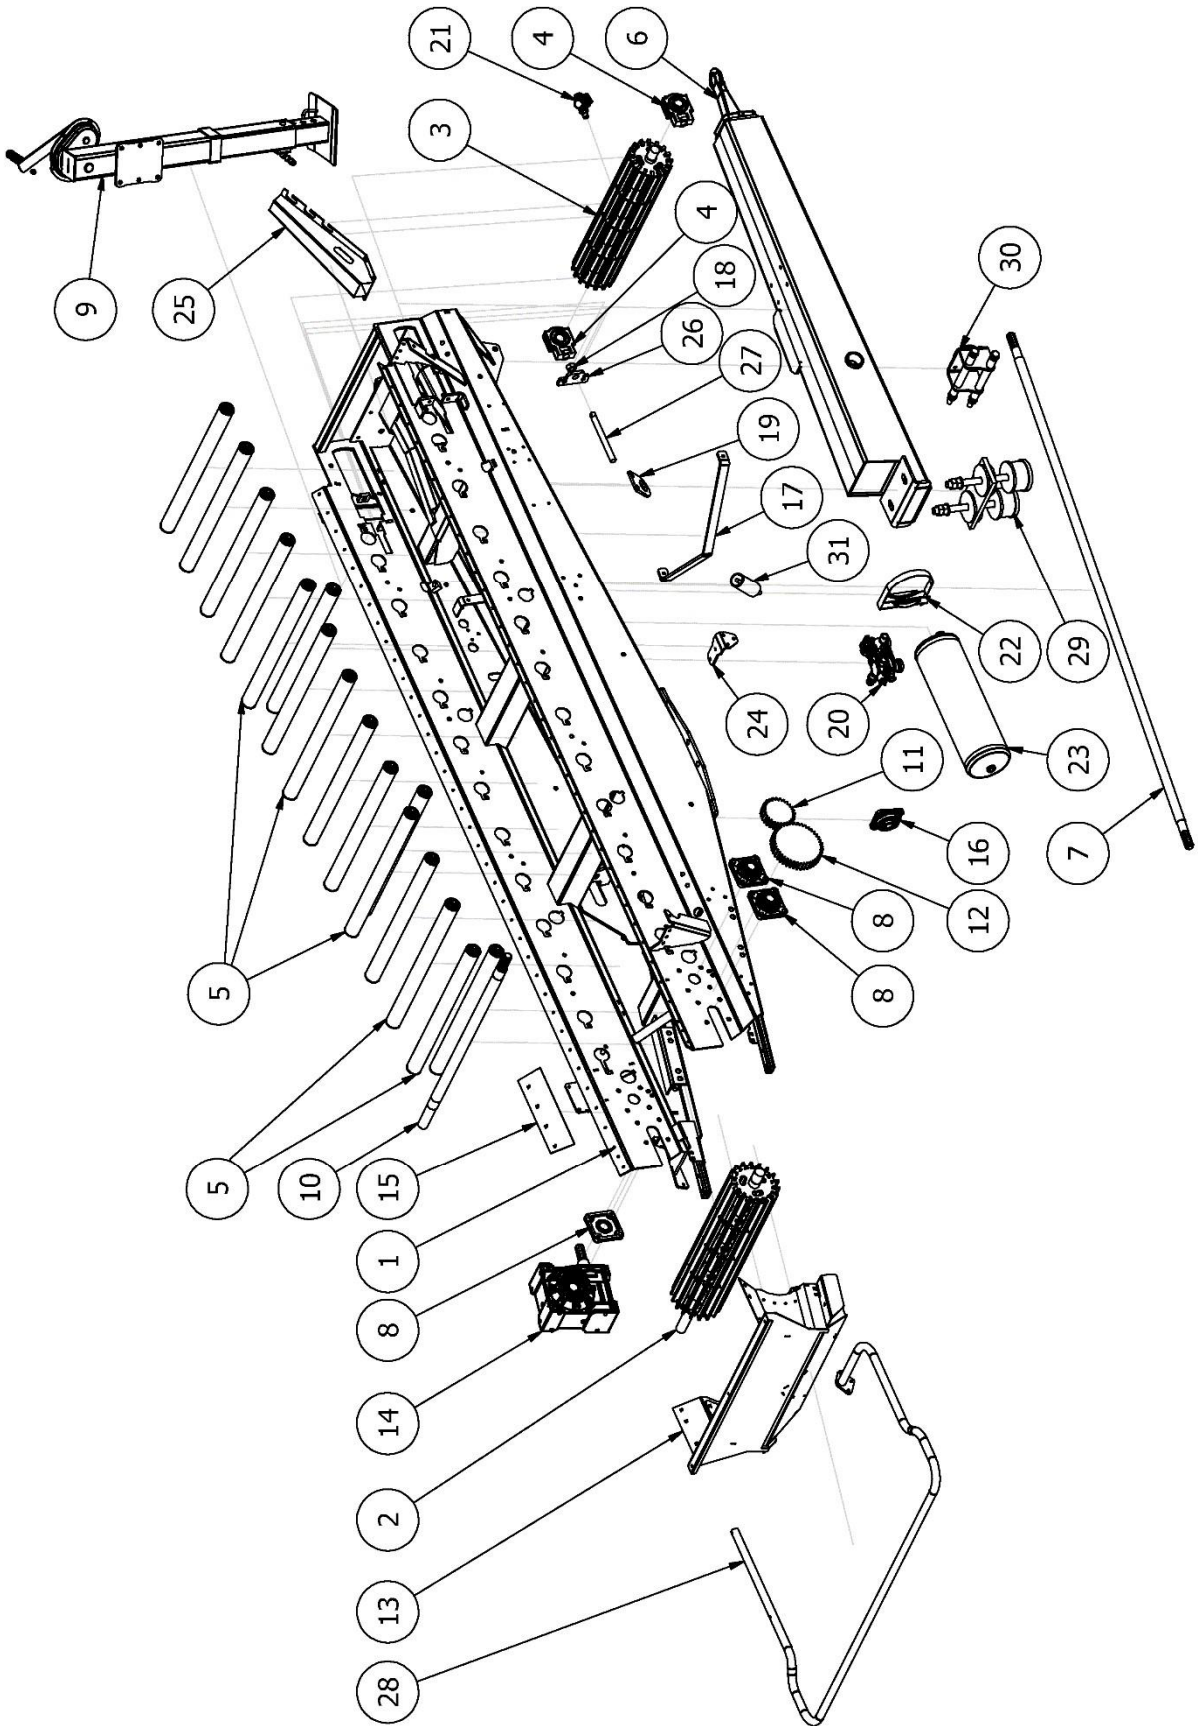

LISTA CZĘŚCI

NR	ILOŚĆ	NUMER KATALOGOWY	OPIS
1	1	RO00055	Przekładnia boczna talerza
2	1	RO00111	Zespół wysiewający
3	1	RO00120	Tarcza kompletna lewa wapno
4	1	RO00118	Tarcza kompletna prawa wapno
5	1	RO00133	Uchwyt
6	1	RO00198	Zderzak
7	1	RO00351	Ośłona wałka
8	2	BT.EK.00016	Odblask trójkątny
9	1	RO00499	Mocowanie przekładni

LISTA CZĘŚCI

NR	ILOŚĆ	NUMER KATALOGOWY	OPIS
1	1	RO00004	Koło 18,4 R30
2	1	RO00008	Koło 18,4 R30
3	1	RO00098	Oś kompletna
4	1	RO00152	Siłownik hamulca
5	1	RO00547	Łańcuch
7	1	RO00615	Siłownik hamulca

LISTA CZĘŚCI

LISTA CZĘŚCI			
NR	ILOŚĆ	NUMER KATALOGOWY	OPIS
1	1	RO00030	Rama ROP
2	1	RO00036	Bęben tylny
3	1	RO00039	Bęben przód
4	2	EW00002	Napinacz taśmy
5	16	RO00065	Rolka kompletna taśmy
6	1	RO00146	Zaczep kompletny
7	1	RO00163	Wał pośredni
8	3	RO00244	Łożysko z obudową UCF209
9	1	RO00275	Stopa zaczepu
10	1	RO00324	Wał bębna tył
11	1	Przekładnia walcowa1	Przekładnia walcowa1
12	1	Przekładnia walcowa2	Przekładnia walcowa2
13	1	RO00230	Lejek kompletny
14	1	RO00363	Przekładnia 1:30 duża
15	2	RO00366	Podkładka pod taśmę
16	1	EL00038	Zespół łożysk UCF207
17	1	RO00453	Zgarniacz środek
18	1	DIN 934 - M24	Nakrętka
19	1	RO00455	Uchwyt haka
20	1	RO00259	Zawór z rozdzielaczem
21	1	RO00216	Zawór pneumatyki hamulca
22	1	RO00207	Obejma zbiornika wyrównawczego układu hamulcowego z śrubami
23	1	RO00197	Zbiornik powietrza układu hamulcowego
24	1	RO00467	Uchwyt zaworu
25	1	RO00469	Uchwyt przewodów
26	1	RO00477	Prowadzenie napinacza
27	1	RO00478	Napinacz
28	1	RO00487	Poręcz zabezpieczająca
29	1	RO00576	Zespół amortyzujący
30	1	RO00581	Podpora wału
31	1	RO00612	Rolka kierunkowa