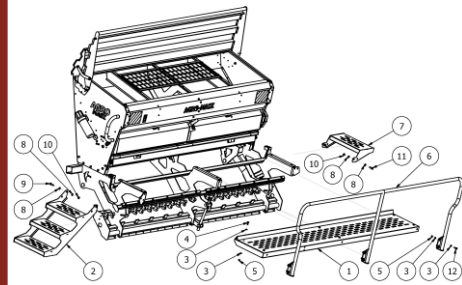

KATALOG CZĘŚCI

REWO

www.agro-masz.eu

AGRO[®] MASZ

Modern Farming

LISTA CZĘŚCI

NR	ILOŚĆ	NUMER KATALOGOWY	OPIS
1	1	RO00334	Podest
2	1	RO00352	Poręcz
3	1	RO00086	Pompa PMD 25s
4	1	RO00432	Ośłona taśmy
5	1	RO00452	Podpora koła
6	1	RO00374	Uchwyt łańcuchów
7	1	RO00042	Rama kompletna
8	1	RO00007	Oś z kołami
9	1	RO00122	Zespół wysiewający wapno kompletny
10	1	RO00288	Wał przekazu mocy
11	1	RO00289	Skrzynia uzbrojona
12	1	RO00365	Belka z oświetleniem

LISTA CZĘŚCI

NR	ILOŚĆ	NUMER KATALOGOWY	OPIS
1	1	RO00331	Schodek
2	2	RO00340	Rolka 31x10
3	1	RO00341	Drabinka
4	1	RO00386	Uchwyt schodów
5	1	RO00484	Zabezpieczenie drabinek
6	1	RO00504	Podpora podestu
7	1	RO00620	Wzmocnienie podestu

LISTA CZĘŚCI

NR	ILOŚĆ	NUMER KATALOGOWY	OPIS
1	1	RO00055	Przekładnia boczna talerza
2	1	RO00111	Zespół wysiewający
3	1	RO00120	Tarcza kompletna lewa wapno
4	1	RO00118	Tarcza kompletna prawa wapno
5	1	RO00133	Uchwyt
6	1	RO00198	Zderzak
7	1	RO00351	Ośłona wałka
8	2	BT.EK.00016	Odblask trójkątny
9	1	RO00499	Mocowanie przekładni

LISTA CZĘŚCI

NR	ILOŚĆ	NUMER KATALOGOWY	OPIS
1	1	RO00004	Koło 18,4 R30
2	1	RO00008	Koło 18,4 R30
3	1	RO00098	Oś kompletna
4	1	RO00152	Siłownik hamulca
5	1	RO00547	Łańcuch
7	1	RO00615	Siłownik hamulca

LISTA CZĘŚCI